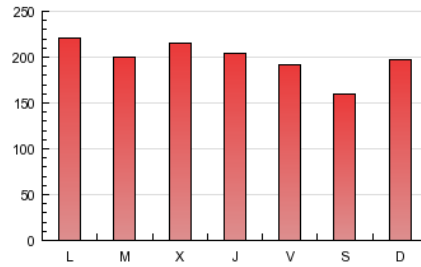

1. Cifras totales y promedios (Nacional e Internacional)

MES - AÑO	NAVEGADORES UNICOS	VISITAS	PAGINAS
Noviembre - 2012	103.696	208.923	595.203
PROMEDIO DIARIO	6.133	6.964	19.840
PROMEDIO LUNES-VIERNES	6.356	7.219	20.572
PROMEDIO SABADO-DOMINGO	5.519	6.262	17.828
PAGINAS / VISITAS	2,85		
DURACION MEDIA VISITAS	0:03:19		
DURACION MEDIA PAGINAS	0:01:10		

2. Secciones (Nacional e Internacional)

	PAGINAS	%
HOME	112.222	18.85 %
RESTO	482.981	81.15 %

3. Por día del mes (Nacional e Internacional)

Día	N. únicos	Visitas	Páginas	Día	N. únicos	Visitas	Páginas	Día	N. únicos	Visitas	Páginas
1	5.642	6.420	19.634	11	6.424	7.286	20.794	21	5.830	6.593	19.794
2	5.908	6.741	20.413	12	7.281	8.175	20.091	22	6.482	7.322	21.808
3	4.847	5.465	15.047	13	6.476	7.293	19.005	23	7.017	8.273	27.394
4	5.963	6.750	17.880	14	6.835	7.773	21.703	24	4.925	5.593	17.113
5	7.375	8.429	25.635	15	6.515	7.384	20.266	25	5.829	6.628	19.361
6	6.362	7.275	21.180	16	5.437	6.138	14.754	26	6.379	7.197	20.121
7	6.675	7.579	22.830	17	4.761	5.409	15.120	27	6.281	7.150	20.657
8	6.308	7.207	20.473	18	5.919	6.771	20.631	28	6.499	7.333	21.610
9	5.721	6.515	16.236	19	6.912	7.870	22.440	29	6.224	6.967	20.181
10	5.484	6.197	16.678	20	6.080	6.897	19.009	30	5.602	6.293	17.345

4. Gráficas (Nacional e Internacional)

4.1 Por día de la semana (promedio)

N. únicos / Visitas (x 100)

Páginas (x 100)

4.2 Por franja horaria (promedio)

Visitas (x 1000)

Páginas (x 1000)

4.3 Por meses