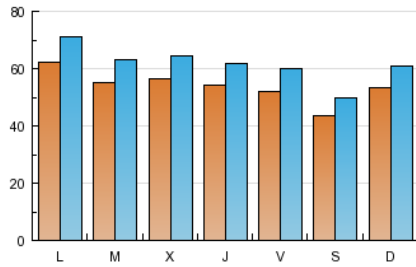

1. Cifras totales y promedios (Nacional)

MES - AÑO	NAVEGADORES UNICOS	VISITAS	PAGINAS
Noviembre - 2012	85.433	184.440	544.077
PROMEDIO DIARIO	5.373	6.148	18.136
PROMEDIO LUNES-VIERNES	5.572	6.375	18.812
PROMEDIO SABADO-DOMINGO	4.828	5.523	16.277
PAGINAS / VISITAS	2,95		
DURACION MEDIA VISITAS	0:03:22		
DURACION MEDIA PAGINAS	0:01:09		

2. Secciones (Nacional)

	PAGINAS	%
HOME	105.033	19.30 %
RESTO	439.044	80.70 %

3. Por día del mes (Nacional)

Día	N. únicos	Visitas	Páginas	Día	N. únicos	Visitas	Páginas	Día	N. únicos	Visitas	Páginas
1	4.810	5.529	17.573	11	5.562	6.377	19.120	21	5.078	5.785	18.121
2	5.166	5.936	18.588	12	6.413	7.259	18.427	22	5.719	6.489	20.063
3	4.243	4.823	13.808	13	5.647	6.418	17.380	23	6.225	7.396	25.153
4	5.394	6.136	16.521	14	5.958	6.838	19.965	24	4.254	4.863	15.357
5	6.673	7.669	23.931	15	5.678	6.476	18.414	25	5.008	5.756	17.372
6	5.601	6.449	19.545	16	4.761	5.406	13.440	26	5.568	6.329	18.368
7	5.926	6.769	20.926	17	4.213	4.822	13.964	27	5.496	6.304	18.927
8	5.525	6.361	18.756	18	5.292	6.078	19.049	28	5.625	6.406	19.642
9	5.020	5.753	14.826	19	6.203	7.103	20.852	29	5.406	6.097	18.052
10	4.660	5.325	15.021	20	5.283	6.049	17.409	30	4.796	5.439	15.507

4. Gráficas (Nacional)

4.1 Por día de la semana (promedio)

N. únicos / Visitas (x 100)

Páginas (x 100)

4.2 Por franja horaria (promedio)

Visitas (x 1000)

Páginas (x 1000)

4.3 Por meses