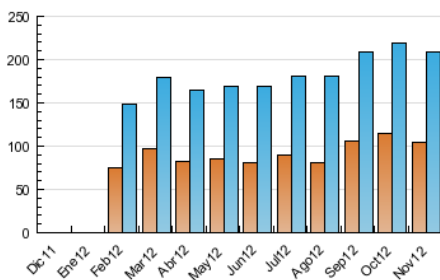

4.3 Por meses

N. únicos / Visitas (x 1000)