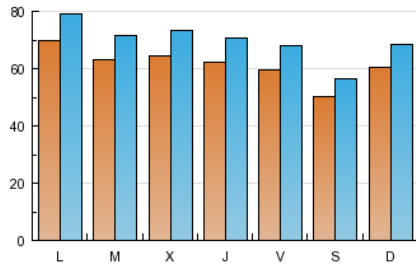

1. Cifras totales y promedios (Nacional e Internacional)

MES - AÑO	NAVEGADORES UNICOS	VISITAS	PAGINAS
Noviembre - 2012	103.696	208.923	595.203
PROMEDIO DIARIO	6.133	6.964	19.840
PROMEDIO LUNES-VIERNES	6.356	7.219	20.572
PROMEDIO SABADO-DOMINGO	5.519	6.262	17.828
PAGINAS / VISITAS	2,85		
DURACION MEDIA VISITAS	0:03:19		
DURACION MEDIA PAGINAS	0:01:10		

2. Secciones (Nacional e Internacional)

	PAGINAS	%
HOME	112.222	18.85 %
RESTO	482.981	81.15 %

3. Por día del mes (Nacional e Internacional)

Día	N. únicos	Visitas	Páginas	Día	N. únicos	Visitas	Páginas	Día	N. únicos	Visitas	Páginas
1	5.642	6.420	19.634	11	6.424	7.286	20.794	21	5.830	6.593	19.794
2	5.908	6.741	20.413	12	7.281	8.175	20.091	22	6.482	7.322	21.808
3	4.847	5.465	15.047	13	6.476	7.293	19.005	23	7.017	8.273	27.394
4	5.963	6.750	17.880	14	6.835	7.773	21.703	24	4.925	5.593	17.113
5	7.375	8.429	25.635	15	6.515	7.384	20.266	25	5.829	6.628	19.361
6	6.362	7.275	21.180	16	5.437	6.138	14.754	26	6.379	7.197	20.121
7	6.675	7.579	22.830	17	4.761	5.409	15.120	27	6.281	7.150	20.657
8	6.308	7.207	20.473	18	5.919	6.771	20.631	28	6.499	7.333	21.610
9	5.721	6.515	16.236	19	6.912	7.870	22.440	29	6.224	6.967	20.181
10	5.484	6.197	16.678	20	6.080	6.897	19.009	30	5.602	6.293	17.345

4. Gráficas (Nacional e Internacional)

4.1 Por día de la semana (promedio)

N. únicos / Visitas (x 100)

Páginas (x 100)

4.2 Por franja horaria (promedio)

Visitas (x 1000)

Páginas (x 1000)

4.3 Por meses