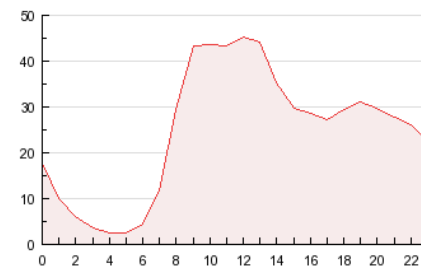

2. Secciones (Nacional e Internacional)

	PAGINAS	%
HOME	112.222	18.85 %
RESTO	482.981	81.15 %

3. Por día del mes (Nacional e Internacional)

Día	N. únicos	Visitas	Páginas	Día	N. únicos	Visitas	Páginas	Día	N. únicos	Visitas	Páginas
1	5.642	6.420	19.634	11	6.424	7.286	20.794	21	5.830	6.593	19.794
2	5.908	6.741	20.413	12	7.281	8.175	20.091	22	6.482	7.322	21.808
3	4.847	5.465	15.047	13	6.476	7.293	19.005	23	7.017	8.273	27.394
4	5.963	6.750	17.880	14	6.835	7.773	21.703	24	4.925	5.593	17.113
5	7.375	8.429	25.635	15	6.515	7.384	20.266	25	5.829	6.628	19.361
6	6.362	7.275	21.180	16	5.437	6.138	14.754	26	6.379	7.197	20.121
7	6.675	7.579	22.830	17	4.761	5.409	15.120	27	6.281	7.150	20.657
8	6.308	7.207	20.473	18	5.919	6.771	20.631	28	6.499	7.333	21.610
9	5.721	6.515	16.236	19	6.912	7.870	22.440	29	6.224	6.967	20.181
10	5.484	6.197	16.678	20	6.080	6.897	19.009	30	5.602	6.293	17.345

4. Gráficas (Nacional e Internacional)

4.1 Por día de la semana (promedio)

N. únicos / Visitas (x 100)

Páginas (x 100)

4.2 Por franja horaria (promedio)

Visitas (x 1000)

Páginas (x 1000)

4.3 Por meses