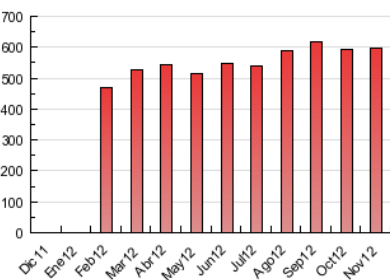

Páginas (x 1000)