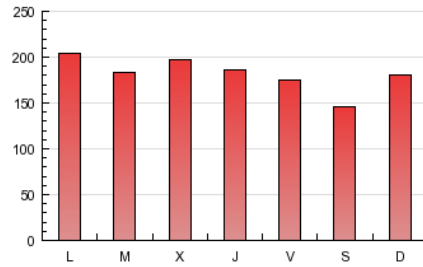

1. Cifras totales y promedios (Nacional)

MES - AÑO	NAVEGADORES UNICOS	VISITAS	PAGINAS
Noviembre - 2012	85.433	184.440	544.077
PROMEDIO DIARIO	5.373	6.148	18.136
PROMEDIO LUNES-VIERNES	5.572	6.375	18.812
PROMEDIO SABADO-DOMINGO	4.828	5.523	16.277
PAGINAS / VISITAS	2,95		
DURACION MEDIA VISITAS	0:03:22		
DURACION MEDIA PAGINAS	0:01:09		

2. Secciones (Nacional)

	PAGINAS	%
HOME	105.033	19.30 %
RESTO	439.044	80.70 %

3. Por día del mes (Nacional)

Día	N. únicos	Visitas	Páginas	Día	N. únicos	Visitas	Páginas	Día	N. únicos	Visitas	Páginas
1	4.810	5.529	17.573	11	5.562	6.377	19.120	21	5.078	5.785	18.121
2	5.166	5.936	18.588	12	6.413	7.259	18.427	22	5.719	6.489	20.063
3	4.243	4.823	13.808	13	5.647	6.418	17.380	23	6.225	7.396	25.153
4	5.394	6.136	16.521	14	5.958	6.838	19.965	24	4.254	4.863	15.357
5	6.673	7.669	23.931	15	5.678	6.476	18.414	25	5.008	5.756	17.372
6	5.601	6.449	19.545	16	4.761	5.406	13.440	26	5.568	6.329	18.368
7	5.926	6.769	20.926	17	4.213	4.822	13.964	27	5.496	6.304	18.927
8	5.525	6.361	18.756	18	5.292	6.078	19.049	28	5.625	6.406	19.642
9	5.020	5.753	14.826	19	6.203	7.103	20.852	29	5.406	6.097	18.052
10	4.660	5.325	15.021	20	5.283	6.049	17.409	30	4.796	5.439	15.507

4. Gráficas (Nacional)

4.1 Por día de la semana (promedio)

N. únicos / Visitas (x 100)

Páginas (x 100)

4.2 Por franja horaria (promedio)

Visitas (x 1000)

Páginas (x 1000)

4.3 Por meses