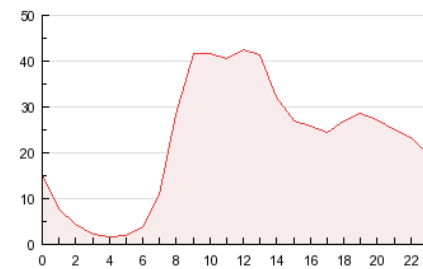

2. Secciones (Nacional)

	PAGINAS	%
HOME	105.033	19.30 %
RESTO	439.044	80.70 %

3. Por día del mes (Nacional)

Día	N. únicos	Visitas	Páginas	Día	N. únicos	Visitas	Páginas	Día	N. únicos	Visitas	Páginas
1	4.810	5.529	17.573	11	5.562	6.377	19.120	21	5.078	5.785	18.121
2	5.166	5.936	18.588	12	6.413	7.259	18.427	22	5.719	6.489	20.063
3	4.243	4.823	13.808	13	5.647	6.418	17.380	23	6.225	7.396	25.153
4	5.394	6.136	16.521	14	5.958	6.838	19.965	24	4.254	4.863	15.357
5	6.673	7.669	23.931	15	5.678	6.476	18.414	25	5.008	5.756	17.372
6	5.601	6.449	19.545	16	4.761	5.406	13.440	26	5.568	6.329	18.368
7	5.926	6.769	20.926	17	4.213	4.822	13.964	27	5.496	6.304	18.927
8	5.525	6.361	18.756	18	5.292	6.078	19.049	28	5.625	6.406	19.642
9	5.020	5.753	14.826	19	6.203	7.103	20.852	29	5.406	6.097	18.052
10	4.660	5.325	15.021	20	5.283	6.049	17.409	30	4.796	5.439	15.507

4. Gráficas (Nacional)

4.1 Por día de la semana (promedio)

N. únicos / Visitas (x 100)

Páginas (x 100)

4.2 Por franja horaria (promedio)

Visitas (x 1000)

Páginas (x 1000)

4.3 Por meses