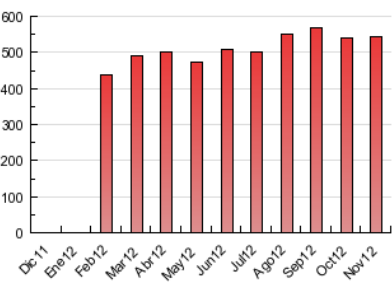

Páginas (x 1000)