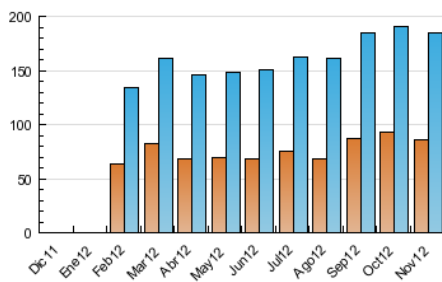

4.3 Por meses

N. únicos / Visitas (x 1000)