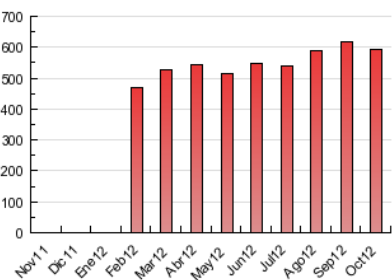

Páginas (x 1000)