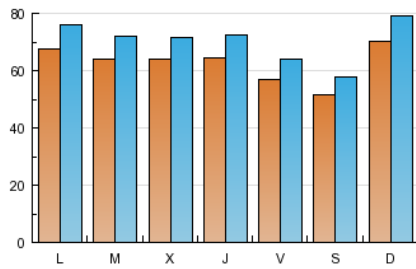

1. Cifras totales y promedios (Nacional e Internacional)

MES - AÑO	NAVEGADORES UNICOS	VISITAS	PAGINAS
Octubre - 2012	114.990	219.106	593.931
PROMEDIO DIARIO	6.288	7.068	19.159
PROMEDIO LUNES-VIERNES	6.354	7.147	19.355
PROMEDIO SABADO-DOMINGO	6.097	6.841	18.597
PAGINAS / VISITAS	2,71		
DURACION MEDIA VISITAS	0:03:08		
DURACION MEDIA PAGINAS	0:01:10		

2. Secciones (Nacional e Internacional)

	PAGINAS	%
HOME	121.201	20.41 %
RESTO	472.730	79.59 %

3. Por día del mes (Nacional e Internacional)

Día	N. únicos	Visitas	Páginas	Día	N. únicos	Visitas	Páginas	Día	N. únicos	Visitas	Páginas
1	6.417	7.301	20.707	11	6.127	6.840	18.567	21	5.753	6.585	19.655
2	6.243	7.089	17.594	12	5.547	6.167	16.215	22	6.277	7.087	19.586
3	6.099	6.891	17.269	13	5.607	6.264	16.117	23	6.051	6.789	18.239
4	6.253	6.952	17.557	14	5.527	6.196	16.556	24	6.672	7.504	21.459
5	5.828	6.514	16.693	15	6.597	7.331	17.990	25	7.136	8.115	23.566
6	5.067	5.656	15.057	16	6.224	7.008	18.511	26	5.775	6.548	17.794
7	5.648	6.410	18.290	17	6.317	7.110	19.569	27	5.361	6.039	17.980
8	6.498	7.276	20.687	18	6.279	7.114	21.286	28	11.195	12.368	30.787
9	6.026	6.811	19.868	19	5.654	6.395	17.452	29	7.970	8.938	22.283
10	6.613	7.428	21.624	20	4.618	5.209	14.333	30	7.347	8.225	21.049
								31	6.193	6.946	19.591

4. Gráficas (Nacional e Internacional)

4.1 Por día de la semana (promedio)

N. únicos / Visitas (x 100)

Páginas (x 100)

4.2 Por franja horaria (promedio)

Visitas (x 1000)

Páginas (x 1000)

4.3 Por meses