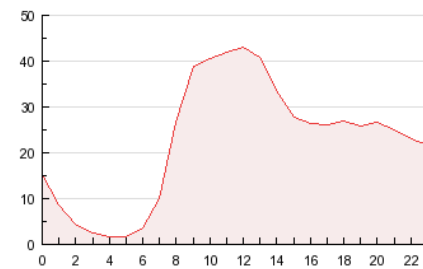

2. Secciones (Nacional)

	PAGINAS	%
HOME	114.284	21.11 %
RESTO	427.087	78.89 %

3. Por día del mes (Nacional)

Día	N. únicos	Visitas	Páginas	Día	N. únicos	Visitas	Páginas	Día	N. únicos	Visitas	Páginas
1	5.583	6.399	19.052	11	5.217	5.874	16.843	21	5.017	5.801	18.082
2	5.408	6.216	16.179	12	4.556	5.115	14.414	22	5.576	6.331	18.069
3	5.313	6.064	15.869	13	4.746	5.336	14.561	23	5.250	5.939	16.618
4	5.161	5.819	15.798	14	4.828	5.434	15.087	24	5.806	6.594	19.883
5	4.985	5.625	15.125	15	5.696	6.376	16.262	25	6.298	7.217	21.867
6	4.234	4.785	13.558	16	5.419	6.151	16.930	26	5.077	5.799	16.352
7	4.885	5.591	16.602	17	5.473	6.231	17.976	27	4.523	5.155	16.262
8	5.663	6.375	18.768	18	5.466	6.253	19.594	28	9.956	11.048	27.753
9	5.125	5.836	18.048	19	4.932	5.628	16.058	29	6.938	7.833	20.112
10	5.596	6.347	19.580	20	4.005	4.561	13.124	30	6.356	7.194	19.141
								31	5.286	5.991	17.804

4. Gráficas (Nacional)

4.1 Por día de la semana (promedio)

N. únicos / Visitas (x 100)

Páginas (x 100)

4.2 Por franja horaria (promedio)

Visitas (x 1000)

Páginas (x 1000)

4.3 Por meses