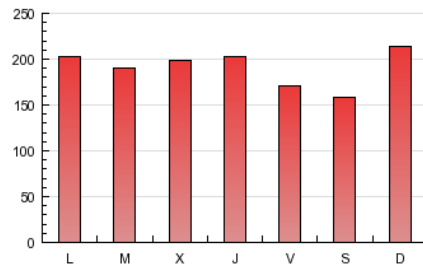

1. Cifras totales y promedios (Nacional e Internacional)

MES - AÑO	NAVEGADORES UNICOS	VISITAS	PAGINAS
Octubre - 2012	114.990	219.106	593.931
PROMEDIO DIARIO	6.288	7.068	19.159
PROMEDIO LUNES-VIERNES	6.354	7.147	19.355
PROMEDIO SABADO-DOMINGO	6.097	6.841	18.597
PAGINAS / VISITAS	2,71		
DURACION MEDIA VISITAS	0:03:08		
DURACION MEDIA PAGINAS	0:01:10		

2. Secciones (Nacional e Internacional)

	PAGINAS	%
HOME	121.201	20.41 %
RESTO	472.730	79.59 %

3. Por día del mes (Nacional e Internacional)

Día	N. únicos	Visitas	Páginas	Día	N. únicos	Visitas	Páginas	Día	N. únicos	Visitas	Páginas
1	6.417	7.301	20.707	11	6.127	6.840	18.567	21	5.753	6.585	19.655
2	6.243	7.089	17.594	12	5.547	6.167	16.215	22	6.277	7.087	19.586
3	6.099	6.891	17.269	13	5.607	6.264	16.117	23	6.051	6.789	18.239
4	6.253	6.952	17.557	14	5.527	6.196	16.556	24	6.672	7.504	21.459
5	5.828	6.514	16.693	15	6.597	7.331	17.990	25	7.136	8.115	23.566
6	5.067	5.656	15.057	16	6.224	7.008	18.511	26	5.775	6.548	17.794
7	5.648	6.410	18.290	17	6.317	7.110	19.569	27	5.361	6.039	17.980
8	6.498	7.276	20.687	18	6.279	7.114	21.286	28	11.195	12.368	30.787
9	6.026	6.811	19.868	19	5.654	6.395	17.452	29	7.970	8.938	22.283
10	6.613	7.428	21.624	20	4.618	5.209	14.333	30	7.347	8.225	21.049
								31	6.193	6.946	19.591

4. Gráficas (Nacional e Internacional)

4.1 Por día de la semana (promedio)

N. únicos / Visitas (x 100)

Páginas (x 100)

4.2 Por franja horaria (promedio)

Visitas (x 1000)

Páginas (x 1000)

4.3 Por meses