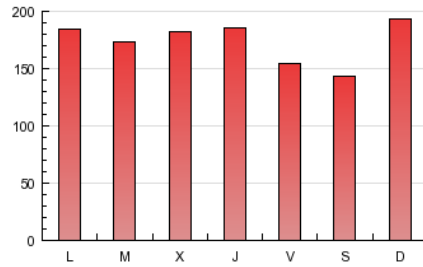

1. Cifras totales y promedios (Nacional)

MES - AÑO	NAVEGADORES UNICOS	VISITAS	PAGINAS
Octubre - 2012	92.790	190.918	541.371
PROMEDIO DIARIO	5.431	6.159	17.464
PROMEDIO LUNES-VIERNES	5.486	6.226	17.667
PROMEDIO SABADO-DOMINGO	5.274	5.964	16.879
PAGINAS / VISITAS	2,84		
DURACION MEDIA VISITAS	0:03:14		
DURACION MEDIA PAGINAS	0:01:09		

2. Secciones (Nacional)

	PAGINAS	%
HOME	114.284	21.11 %
RESTO	427.087	78.89 %

3. Por día del mes (Nacional)

Día	N. únicos	Visitas	Páginas	Día	N. únicos	Visitas	Páginas	Día	N. únicos	Visitas	Páginas
1	5.583	6.399	19.052	11	5.217	5.874	16.843	21	5.017	5.801	18.082
2	5.408	6.216	16.179	12	4.556	5.115	14.414	22	5.576	6.331	18.069
3	5.313	6.064	15.869	13	4.746	5.336	14.561	23	5.250	5.939	16.618
4	5.161	5.819	15.798	14	4.828	5.434	15.087	24	5.806	6.594	19.883
5	4.985	5.625	15.125	15	5.696	6.376	16.262	25	6.298	7.217	21.867
6	4.234	4.785	13.558	16	5.419	6.151	16.930	26	5.077	5.799	16.352
7	4.885	5.591	16.602	17	5.473	6.231	17.976	27	4.523	5.155	16.262
8	5.663	6.375	18.768	18	5.466	6.253	19.594	28	9.956	11.048	27.753
9	5.125	5.836	18.048	19	4.932	5.628	16.058	29	6.938	7.833	20.112
10	5.596	6.347	19.580	20	4.005	4.561	13.124	30	6.356	7.194	19.141
								31	5.286	5.991	17.804

4. Gráficas (Nacional)

4.1 Por día de la semana (promedio)

N. únicos / Visitas (x 100)

Páginas (x 100)

4.2 Por franja horaria (promedio)

Visitas (x 1000)

Páginas (x 1000)

4.3 Por meses