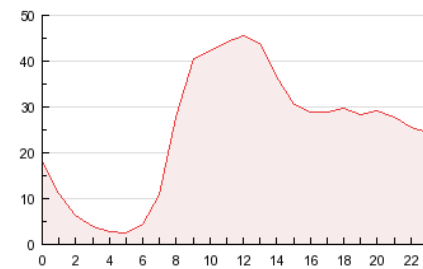

2. Secciones (Nacional e Internacional)

	PAGINAS	%
HOME	121.201	20.41 %
RESTO	472.730	79.59 %

3. Por día del mes (Nacional e Internacional)

Día	N. únicos	Visitas	Páginas	Día	N. únicos	Visitas	Páginas	Día	N. únicos	Visitas	Páginas
1	6.417	7.301	20.707	11	6.127	6.840	18.567	21	5.753	6.585	19.655
2	6.243	7.089	17.594	12	5.547	6.167	16.215	22	6.277	7.087	19.586
3	6.099	6.891	17.269	13	5.607	6.264	16.117	23	6.051	6.789	18.239
4	6.253	6.952	17.557	14	5.527	6.196	16.556	24	6.672	7.504	21.459
5	5.828	6.514	16.693	15	6.597	7.331	17.990	25	7.136	8.115	23.566
6	5.067	5.656	15.057	16	6.224	7.008	18.511	26	5.775	6.548	17.794
7	5.648	6.410	18.290	17	6.317	7.110	19.569	27	5.361	6.039	17.980
8	6.498	7.276	20.687	18	6.279	7.114	21.286	28	11.195	12.368	30.787
9	6.026	6.811	19.868	19	5.654	6.395	17.452	29	7.970	8.938	22.283
10	6.613	7.428	21.624	20	4.618	5.209	14.333	30	7.347	8.225	21.049
								31	6.193	6.946	19.591

4. Gráficas (Nacional e Internacional)

4.1 Por día de la semana (promedio)

N. únicos / Visitas (x 100)

Páginas (x 100)

4.2 Por franja horaria (promedio)

Visitas (x 1000)

Páginas (x 1000)

4.3 Por meses