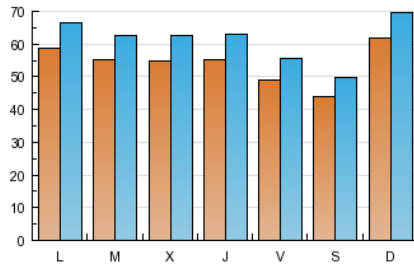

1. Cifras totales y promedios (Nacional)

MES - AÑO	NAVEGADORES UNICOS	VISITAS	PAGINAS
Octubre - 2012	92.790	190.918	541.371
PROMEDIO DIARIO	5.431	6.159	17.464
PROMEDIO LUNES-VIERNES	5.486	6.226	17.667
PROMEDIO SABADO-DOMINGO	5.274	5.964	16.879
PAGINAS / VISITAS	2,84		
DURACION MEDIA VISITAS	0:03:14		
DURACION MEDIA PAGINAS	0:01:09		

2. Secciones (Nacional)

	PAGINAS	%
HOME	114.284	21.11 %
RESTO	427.087	78.89 %

3. Por día del mes (Nacional)

Día	N. únicos	Visitas	Páginas	Día	N. únicos	Visitas	Páginas	Día	N. únicos	Visitas	Páginas
1	5.583	6.399	19.052	11	5.217	5.874	16.843	21	5.017	5.801	18.082
2	5.408	6.216	16.179	12	4.556	5.115	14.414	22	5.576	6.331	18.069
3	5.313	6.064	15.869	13	4.746	5.336	14.561	23	5.250	5.939	16.618
4	5.161	5.819	15.798	14	4.828	5.434	15.087	24	5.806	6.594	19.883
5	4.985	5.625	15.125	15	5.696	6.376	16.262	25	6.298	7.217	21.867
6	4.234	4.785	13.558	16	5.419	6.151	16.930	26	5.077	5.799	16.352
7	4.885	5.591	16.602	17	5.473	6.231	17.976	27	4.523	5.155	16.262
8	5.663	6.375	18.768	18	5.466	6.253	19.594	28	9.956	11.048	27.753
9	5.125	5.836	18.048	19	4.932	5.628	16.058	29	6.938	7.833	20.112
10	5.596	6.347	19.580	20	4.005	4.561	13.124	30	6.356	7.194	19.141
								31	5.286	5.991	17.804

4. Gráficas (Nacional)

4.1 Por día de la semana (promedio)

N. únicos / Visitas (x 100)

Páginas (x 100)

4.2 Por franja horaria (promedio)

Visitas (x 1000)

Páginas (x 1000)

4.3 Por meses