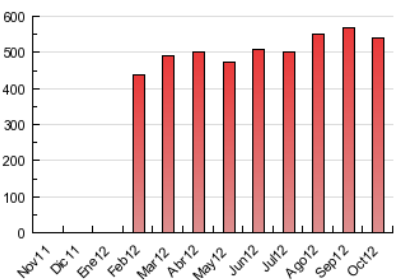

Páginas (x 1000)