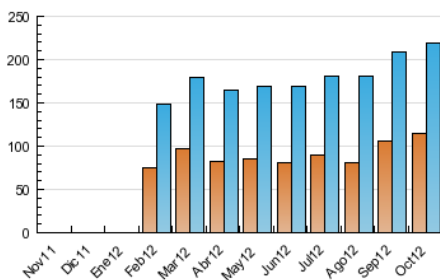

4.3 Por meses

N. únicos / Visitas (x 1000)