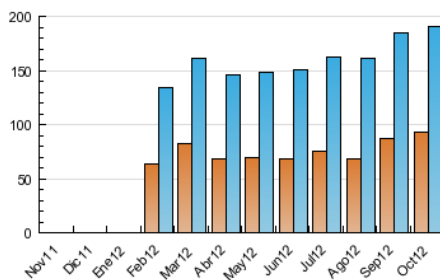

4.3 Por meses

N. únicos / Visitas (x 1000)