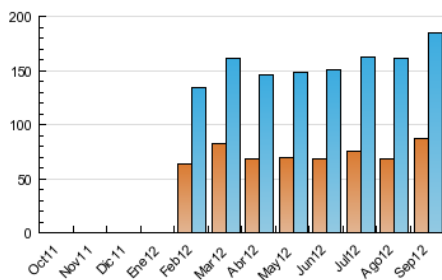

4.3 Por meses

N. únicos / Visitas (x 1000)