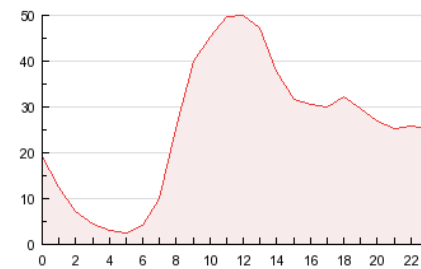

2. Secciones (Nacional e Internacional)

	PAGINAS	%
HOME	146.665	23.81 %
RESTO	469.395	76.19 %

3. Por día del mes (Nacional e Internacional)

Día	N. únicos	Visitas	Páginas	Día	N. únicos	Visitas	Páginas	Día	N. únicos	Visitas	Páginas
1	5.374	6.121	18.423	11	5.855	6.610	19.052	21	6.796	7.763	22.324
2	6.412	7.236	21.806	12	6.097	6.956	21.384	22	5.694	6.613	20.574
3	6.738	7.566	21.089	13	7.206	8.143	22.203	23	6.302	7.190	22.893
4	5.947	6.674	18.738	14	6.439	7.293	20.812	24	6.807	7.738	22.350
5	5.967	6.723	18.355	15	5.081	5.799	17.393	25	6.583	7.403	20.675
6	6.002	6.823	20.385	16	7.352	8.374	24.630	26	6.504	7.396	21.213
7	5.730	6.478	18.105	17	7.106	8.053	22.873	27	6.715	7.587	23.163
8	4.576	5.193	16.920	18	6.388	7.275	21.581	28	6.051	6.879	21.584
9	5.815	6.633	21.020	19	6.037	6.788	19.326	29	4.810	5.550	18.365
10	6.643	7.485	20.627	20	6.098	6.899	19.797	30	5.071	5.797	18.400

4. Gráficas (Nacional e Internacional)

4.1 Por día de la semana (promedio)

N. únicos / Visitas (x 100)

Páginas (x 100)

4.2 Por franja horaria (promedio)

Visitas (x 1000)

Páginas (x 1000)

4.3 Por meses