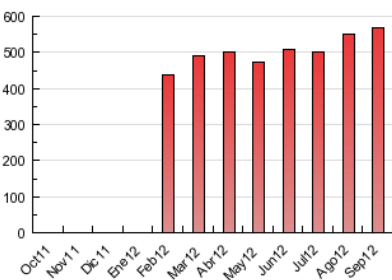

Páginas (x 1000)