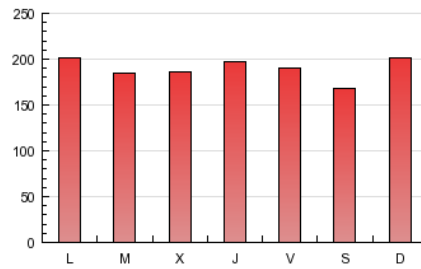

1. Cifras totales y promedios (Nacional)

MES - AÑO	NAVEGADORES UNICOS	VISITAS	PAGINAS
Septiembre - 2012	87.359	184.919	569.466
PROMEDIO DIARIO	5.388	6.164	18.982
PROMEDIO LUNES-VIERNES	5.606	6.396	19.211
PROMEDIO SABADO-DOMINGO	4.952	5.700	18.525
PAGINAS / VISITAS	3,08		
DURACION MEDIA VISITAS	0:03:30		
DURACION MEDIA PAGINAS	0:01:09		

2. Secciones (Nacional)

	PAGINAS	%
HOME	139.654	24.52 %
RESTO	429.812	75.48 %

3. Por día del mes (Nacional)

Día	N. únicos	Visitas	Páginas	Día	N. únicos	Visitas	Páginas	Día	N. únicos	Visitas	Páginas
1	4.700	5.403	17.039	11	5.165	5.872	17.537	21	5.992	6.896	20.570
2	5.681	6.452	20.328	12	5.364	6.173	19.908	22	4.943	5.779	18.764
3	6.021	6.789	19.645	13	6.364	7.247	20.501	23	5.596	6.429	21.314
4	5.219	5.912	17.340	14	5.620	6.424	19.181	24	6.013	6.884	20.699
5	5.180	5.895	16.926	15	4.404	5.092	16.058	25	5.784	6.540	18.945
6	5.243	6.023	18.873	16	6.507	7.471	22.928	26	5.691	6.537	19.658
7	4.934	5.634	16.641	17	6.241	7.128	21.121	27	5.837	6.654	21.378
8	3.956	4.531	15.578	18	5.642	6.478	20.013	28	5.255	6.021	19.825
9	5.180	5.943	19.441	19	5.268	5.980	17.845	29	4.118	4.798	16.841
10	5.906	6.703	19.240	20	5.371	6.131	18.369	30	4.434	5.100	16.960

4. Gráficas (Nacional)

4.1 Por día de la semana (promedio)

N. únicos / Visitas (x 100)

Páginas (x 100)

4.2 Por franja horaria (promedio)

Visitas (x 1000)

Páginas (x 1000)

4.3 Por meses