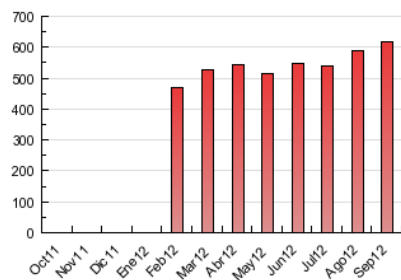

Páginas (x 1000)