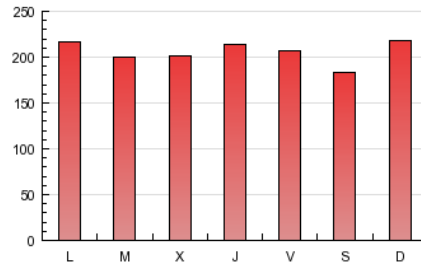

1. Cifras totales y promedios (Nacional e Internacional)

MES - AÑO	NAVEGADORES UNICOS	VISITAS	PAGINAS
Septiembre - 2012	105.824	209.038	616.060
PROMEDIO DIARIO	6.140	6.968	20.535
PROMEDIO LUNES-VIERNES	6.385	7.227	20.782
PROMEDIO SABADO-DOMINGO	5.649	6.451	20.042
PAGINAS / VISITAS	2,95		
DURACION MEDIA VISITAS	0:03:24		
DURACION MEDIA PAGINAS	0:01:10		

2. Secciones (Nacional e Internacional)

	PAGINAS	%
HOME	146.665	23.81 %
RESTO	469.395	76.19 %

3. Por día del mes (Nacional e Internacional)

Día	N. únicos	Visitas	Páginas	Día	N. únicos	Visitas	Páginas	Día	N. únicos	Visitas	Páginas
1	5.374	6.121	18.423	11	5.855	6.610	19.052	21	6.796	7.763	22.324
2	6.412	7.236	21.806	12	6.097	6.956	21.384	22	5.694	6.613	20.574
3	6.738	7.566	21.089	13	7.206	8.143	22.203	23	6.302	7.190	22.893
4	5.947	6.674	18.738	14	6.439	7.293	20.812	24	6.807	7.738	22.350
5	5.967	6.723	18.355	15	5.081	5.799	17.393	25	6.583	7.403	20.675
6	6.002	6.823	20.385	16	7.352	8.374	24.630	26	6.504	7.396	21.213
7	5.730	6.478	18.105	17	7.106	8.053	22.873	27	6.715	7.587	23.163
8	4.576	5.193	16.920	18	6.388	7.275	21.581	28	6.051	6.879	21.584
9	5.815	6.633	21.020	19	6.037	6.788	19.326	29	4.810	5.550	18.365
10	6.643	7.485	20.627	20	6.098	6.899	19.797	30	5.071	5.797	18.400

4. Gráficas (Nacional e Internacional)

4.1 Por día de la semana (promedio)

N. únicos / Visitas (x 100)

Páginas (x 100)

4.2 Por franja horaria (promedio)

Visitas (x 1000)

Páginas (x 1000)

4.3 Por meses