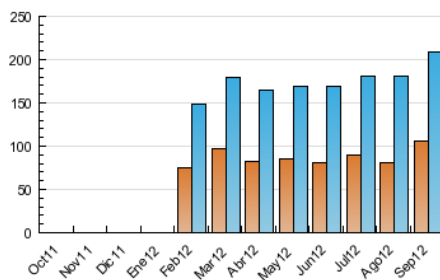

4.3 Por meses

N. únicos / Visitas (x 1000)