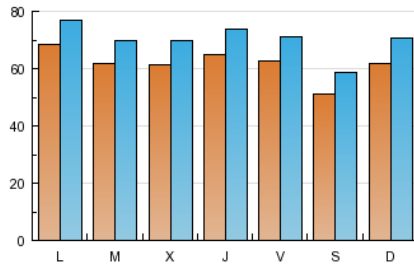

2. Secciones (Nacional e Internacional)

	PAGINAS	%
HOME	146.665	23.81 %
RESTO	469.395	76.19 %

3. Por día del mes (Nacional e Internacional)

Día	N. únicos	Visitas	Páginas	Día	N. únicos	Visitas	Páginas	Día	N. únicos	Visitas	Páginas
1	5.374	6.121	18.423	11	5.855	6.610	19.052	21	6.796	7.763	22.324
2	6.412	7.236	21.806	12	6.097	6.956	21.384	22	5.694	6.613	20.574
3	6.738	7.566	21.089	13	7.206	8.143	22.203	23	6.302	7.190	22.893
4	5.947	6.674	18.738	14	6.439	7.293	20.812	24	6.807	7.738	22.350
5	5.967	6.723	18.355	15	5.081	5.799	17.393	25	6.583	7.403	20.675
6	6.002	6.823	20.385	16	7.352	8.374	24.630	26	6.504	7.396	21.213
7	5.730	6.478	18.105	17	7.106	8.053	22.873	27	6.715	7.587	23.163
8	4.576	5.193	16.920	18	6.388	7.275	21.581	28	6.051	6.879	21.584
9	5.815	6.633	21.020	19	6.037	6.788	19.326	29	4.810	5.550	18.365
10	6.643	7.485	20.627	20	6.098	6.899	19.797	30	5.071	5.797	18.400

4. Gráficas (Nacional e Internacional)

4.1 Por día de la semana (promedio)

N. únicos / Visitas (x 100)

Páginas (x 100)

4.2 Por franja horaria (promedio)

Visitas (x 1000)

Páginas (x 1000)

4.3 Por meses