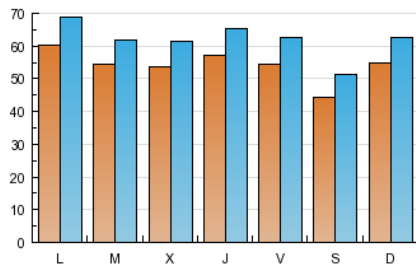

1. Cifras totales y promedios (Nacional)

MES - AÑO	NAVEGADORES UNICOS	VISITAS	PAGINAS
Septiembre - 2012	87.359	184.919	569.466
PROMEDIO DIARIO	5.388	6.164	18.982
PROMEDIO LUNES-VIERNES	5.606	6.396	19.211
PROMEDIO SABADO-DOMINGO	4.952	5.700	18.525
PAGINAS / VISITAS	3,08		
DURACION MEDIA VISITAS	0:03:30		
DURACION MEDIA PAGINAS	0:01:09		

2. Secciones (Nacional)

	PAGINAS	%
HOME	139.654	24.52 %
RESTO	429.812	75.48 %

3. Por día del mes (Nacional)

Día	N. únicos	Visitas	Páginas	Día	N. únicos	Visitas	Páginas	Día	N. únicos	Visitas	Páginas
1	4.700	5.403	17.039	11	5.165	5.872	17.537	21	5.992	6.896	20.570
2	5.681	6.452	20.328	12	5.364	6.173	19.908	22	4.943	5.779	18.764
3	6.021	6.789	19.645	13	6.364	7.247	20.501	23	5.596	6.429	21.314
4	5.219	5.912	17.340	14	5.620	6.424	19.181	24	6.013	6.884	20.699
5	5.180	5.895	16.926	15	4.404	5.092	16.058	25	5.784	6.540	18.945
6	5.243	6.023	18.873	16	6.507	7.471	22.928	26	5.691	6.537	19.658
7	4.934	5.634	16.641	17	6.241	7.128	21.121	27	5.837	6.654	21.378
8	3.956	4.531	15.578	18	5.642	6.478	20.013	28	5.255	6.021	19.825
9	5.180	5.943	19.441	19	5.268	5.980	17.845	29	4.118	4.798	16.841
10	5.906	6.703	19.240	20	5.371	6.131	18.369	30	4.434	5.100	16.960

4. Gráficas (Nacional)

4.1 Por día de la semana (promedio)

N. únicos / Visitas (x 100)

Páginas (x 100)

4.2 Por franja horaria (promedio)

Visitas (x 1000)

Páginas (x 1000)

4.3 Por meses