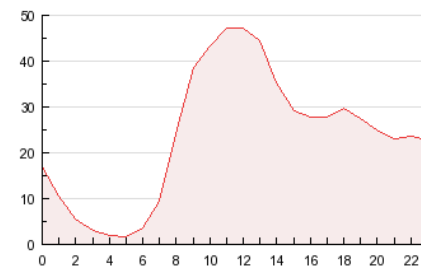

2. Secciones (Nacional)

	PAGINAS	%
HOME	139.654	24.52 %
RESTO	429.812	75.48 %

3. Por día del mes (Nacional)

Día	N. únicos	Visitas	Páginas	Día	N. únicos	Visitas	Páginas	Día	N. únicos	Visitas	Páginas
1	4.700	5.403	17.039	11	5.165	5.872	17.537	21	5.992	6.896	20.570
2	5.681	6.452	20.328	12	5.364	6.173	19.908	22	4.943	5.779	18.764
3	6.021	6.789	19.645	13	6.364	7.247	20.501	23	5.596	6.429	21.314
4	5.219	5.912	17.340	14	5.620	6.424	19.181	24	6.013	6.884	20.699
5	5.180	5.895	16.926	15	4.404	5.092	16.058	25	5.784	6.540	18.945
6	5.243	6.023	18.873	16	6.507	7.471	22.928	26	5.691	6.537	19.658
7	4.934	5.634	16.641	17	6.241	7.128	21.121	27	5.837	6.654	21.378
8	3.956	4.531	15.578	18	5.642	6.478	20.013	28	5.255	6.021	19.825
9	5.180	5.943	19.441	19	5.268	5.980	17.845	29	4.118	4.798	16.841
10	5.906	6.703	19.240	20	5.371	6.131	18.369	30	4.434	5.100	16.960

4. Gráficas (Nacional)

4.1 Por día de la semana (promedio)

N. únicos / Visitas (x 100)

Páginas (x 100)

4.2 Por franja horaria (promedio)

Visitas (x 1000)

Páginas (x 1000)

4.3 Por meses