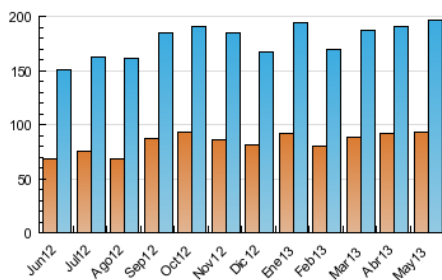

4.3 Por meses

N. únicos / Visitas (x 1000)