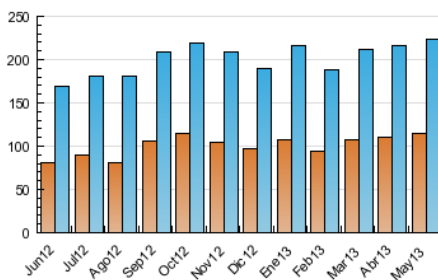

4.3 Por meses

N. únicos / Visitas (x 1000)