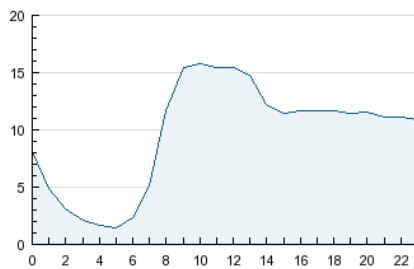

2. Secciones (Nacional e Internacional)

	PAGINAS	%
HOME	81.356	14.73 %
RESTO	470.926	85.27 %

3. Por día del mes (Nacional e Internacional)

Día	N. únicos	Visitas	Páginas	Día	N. únicos	Visitas	Páginas	Día	N. únicos	Visitas	Páginas
1	5.342	6.081	15.155	11	5.301	5.995	15.504	21	7.410	8.403	20.899
2	4.267	4.711	11.382	12	5.895	6.758	17.713	22	7.783	8.859	22.042
3	5.922	6.671	16.272	13	7.227	8.113	18.738	23	6.605	7.571	19.564
4	4.994	5.606	12.830	14	6.815	7.675	18.203	24	5.656	6.426	16.810
5	5.395	6.127	14.901	15	7.662	8.695	21.853	25	4.702	5.385	14.487
6	6.518	7.417	17.003	16	7.039	8.001	21.397	26	5.610	6.472	17.759
7	6.300	7.138	16.492	17	6.309	7.153	17.297	27	6.683	7.660	19.326
8	6.704	7.568	19.050	18	5.619	6.318	15.262	28	6.838	7.732	18.419
9	6.998	7.914	18.940	19	7.995	8.863	19.794	29	6.651	7.597	18.429
10	6.039	6.800	17.582	20	8.231	9.237	21.442	30	6.542	7.492	19.985
								31	5.908	6.690	17.752

4. Gráficas (Nacional e Internacional)

4.1 Por día de la semana (promedio)

N. únicos / Visitas (x 100)

Páginas (x 100)

4.2 Por franja horaria (promedio)

Visitas (x 1000)

Páginas (x 1000)

4.3 Por meses