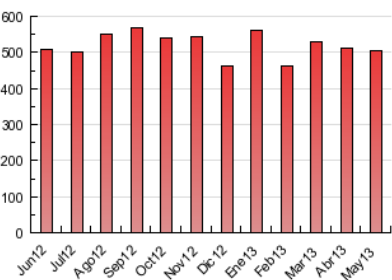

Páginas (x 1000)