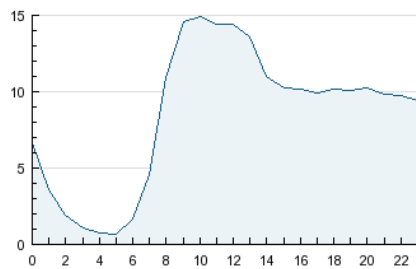

2. Secciones (Nacional)

	PAGINAS	%
HOME	75.972	15.03 %
RESTO	429.330	84.97 %

3. Por día del mes (Nacional)

Día	N. únicos	Visitas	Páginas	Día	N. únicos	Visitas	Páginas	Día	N. únicos	Visitas	Páginas
1	4.721	5.416	14.058	11	4.511	5.153	14.022	21	6.507	7.426	19.116
2	3.701	4.112	10.371	12	5.098	5.902	16.198	22	6.819	7.842	20.262
3	5.095	5.808	14.880	13	6.079	6.913	16.845	23	5.858	6.758	18.086
4	4.194	4.763	11.466	14	5.904	6.703	16.571	24	4.945	5.665	15.440
5	4.664	5.353	13.543	15	6.716	7.691	20.131	25	4.102	4.747	13.213
6	5.703	6.553	15.548	16	6.099	6.989	19.622	26	5.038	5.851	16.362
7	5.428	6.193	14.937	17	5.434	6.227	15.812	27	6.026	6.943	17.972
8	5.804	6.622	17.546	18	4.828	5.479	13.882	28	6.097	6.934	16.926
9	6.081	6.947	17.366	19	7.057	7.849	17.922	29	5.780	6.666	16.797
10	5.204	5.910	16.018	20	7.299	8.245	19.711	30	5.793	6.698	18.471
								31	5.157	5.894	16.208

4. Gráficas (Nacional)

4.1 Por día de la semana (promedio)

N. únicos / Visitas (x 100)

Páginas (x 100)

4.2 Por franja horaria (promedio)

Visitas (x 1000)

Páginas (x 1000)

4.3 Por meses