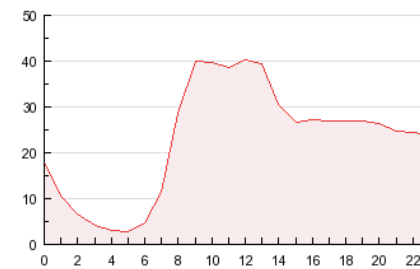

2. Secciones (Nacional e Internacional)

	PAGINAS	%
HOME	81.356	14.73 %
RESTO	470.926	85.27 %

3. Por día del mes (Nacional e Internacional)

Día	N. únicos	Visitas	Páginas	Día	N. únicos	Visitas	Páginas	Día	N. únicos	Visitas	Páginas
1	5.342	6.081	15.155	11	5.301	5.995	15.504	21	7.410	8.403	20.899
2	4.267	4.711	11.382	12	5.895	6.758	17.713	22	7.783	8.859	22.042
3	5.922	6.671	16.272	13	7.227	8.113	18.738	23	6.605	7.571	19.564
4	4.994	5.606	12.830	14	6.815	7.675	18.203	24	5.656	6.426	16.810
5	5.395	6.127	14.901	15	7.662	8.695	21.853	25	4.702	5.385	14.487
6	6.518	7.417	17.003	16	7.039	8.001	21.397	26	5.610	6.472	17.759
7	6.300	7.138	16.492	17	6.309	7.153	17.297	27	6.683	7.660	19.326
8	6.704	7.568	19.050	18	5.619	6.318	15.262	28	6.838	7.732	18.419
9	6.998	7.914	18.940	19	7.995	8.863	19.794	29	6.651	7.597	18.429
10	6.039	6.800	17.582	20	8.231	9.237	21.442	30	6.542	7.492	19.985
								31	5.908	6.690	17.752

4. Gráficas (Nacional e Internacional)

4.1 Por día de la semana (promedio)

N. únicos / Visitas (x 100)

Páginas (x 100)

4.2 Por franja horaria (promedio)

Visitas (x 1000)

Páginas (x 1000)

4.3 Por meses