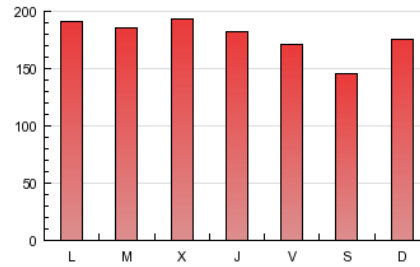

1. Cifras totales y promedios (Nacional e Internacional)

MES - AÑO	NAVEGADORES UNICOS	VISITAS	PAGINAS
Mayo - 2013	114.429	223.128	552.282
PROMEDIO DIARIO	6.354	7.198	17.816
PROMEDIO LUNES-VIERNES	6.585	7.461	18.436
PROMEDIO SABADO-DOMINGO	5.689	6.441	16.031
PAGINAS / VISITAS	2,48		
DURACION MEDIA VISITAS	0:02:54		
DURACION MEDIA PAGINAS	0:01:11		

2. Secciones (Nacional e Internacional)

	PAGINAS	%
HOME	81.356	14.73 %
RESTO	470.926	85.27 %

3. Por día del mes (Nacional e Internacional)

Día	N. únicos	Visitas	Páginas	Día	N. únicos	Visitas	Páginas	Día	N. únicos	Visitas	Páginas
1	5.342	6.081	15.155	11	5.301	5.995	15.504	21	7.410	8.403	20.899
2	4.267	4.711	11.382	12	5.895	6.758	17.713	22	7.783	8.859	22.042
3	5.922	6.671	16.272	13	7.227	8.113	18.738	23	6.605	7.571	19.564
4	4.994	5.606	12.830	14	6.815	7.675	18.203	24	5.656	6.426	16.810
5	5.395	6.127	14.901	15	7.662	8.695	21.853	25	4.702	5.385	14.487
6	6.518	7.417	17.003	16	7.039	8.001	21.397	26	5.610	6.472	17.759
7	6.300	7.138	16.492	17	6.309	7.153	17.297	27	6.683	7.660	19.326
8	6.704	7.568	19.050	18	5.619	6.318	15.262	28	6.838	7.732	18.419
9	6.998	7.914	18.940	19	7.995	8.863	19.794	29	6.651	7.597	18.429
10	6.039	6.800	17.582	20	8.231	9.237	21.442	30	6.542	7.492	19.985
								31	5.908	6.690	17.752

4. Gráficas (Nacional e Internacional)

4.1 Por día de la semana (promedio)

N. únicos / Visitas (x 100)

Páginas (x 100)

4.2 Por franja horaria (promedio)

Visitas (x 1000)

Páginas (x 1000)

4.3 Por meses