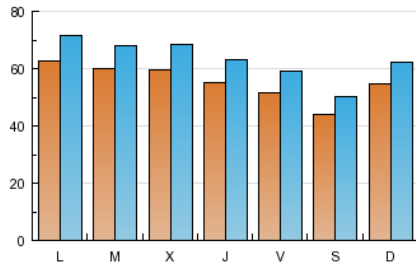

1. Cifras totales y promedios (Nacional)

MES - AÑO	NAVEGADORES UNICOS	VISITAS	PAGINAS
Mayo - 2013	93.419	196.252	505.302
PROMEDIO DIARIO	5.540	6.331	16.300
PROMEDIO LUNES-VIERNES	5.750	6.572	16.900
PROMEDIO SABADO-DOMINGO	4.937	5.637	14.576
PAGINAS / VISITAS	2,57		
DURACION MEDIA VISITAS	0:02:59		
DURACION MEDIA PAGINAS	0:01:10		

2. Secciones (Nacional)

	PAGINAS	%
HOME	75.972	15.03 %
RESTO	429.330	84.97 %

3. Por día del mes (Nacional)

Día	N. únicos	Visitas	Páginas	Día	N. únicos	Visitas	Páginas	Día	N. únicos	Visitas	Páginas
1	4.721	5.416	14.058	11	4.511	5.153	14.022	21	6.507	7.426	19.116
2	3.701	4.112	10.371	12	5.098	5.902	16.198	22	6.819	7.842	20.262
3	5.095	5.808	14.880	13	6.079	6.913	16.845	23	5.858	6.758	18.086
4	4.194	4.763	11.466	14	5.904	6.703	16.571	24	4.945	5.665	15.440
5	4.664	5.353	13.543	15	6.716	7.691	20.131	25	4.102	4.747	13.213
6	5.703	6.553	15.548	16	6.099	6.989	19.622	26	5.038	5.851	16.362
7	5.428	6.193	14.937	17	5.434	6.227	15.812	27	6.026	6.943	17.972
8	5.804	6.622	17.546	18	4.828	5.479	13.882	28	6.097	6.934	16.926
9	6.081	6.947	17.366	19	7.057	7.849	17.922	29	5.780	6.666	16.797
10	5.204	5.910	16.018	20	7.299	8.245	19.711	30	5.793	6.698	18.471
								31	5.157	5.894	16.208

4. Gráficas (Nacional)

4.1 Por día de la semana (promedio)

N. únicos / Visitas (x 100)

Páginas (x 100)

4.2 Por franja horaria (promedio)

Visitas (x 1000)

Páginas (x 1000)

4.3 Por meses