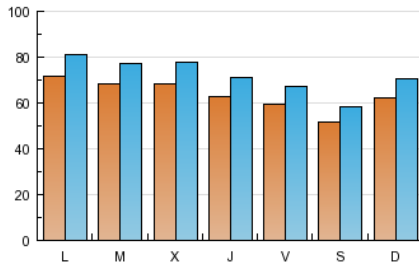

1. Cifras totales y promedios (Nacional e Internacional)

MES - AÑO	NAVEGADORES UNICOS	VISITAS	PAGINAS
Mayo - 2013	114.429	223.128	552.282
PROMEDIO DIARIO	6.354	7.198	17.816
PROMEDIO LUNES-VIERNES	6.585	7.461	18.436
PROMEDIO SABADO-DOMINGO	5.689	6.441	16.031
PAGINAS / VISITAS	2,48		
DURACION MEDIA VISITAS	0:02:54		
DURACION MEDIA PAGINAS	0:01:11		

2. Secciones (Nacional e Internacional)

	PAGINAS	%
HOME	81.356	14.73 %
RESTO	470.926	85.27 %

3. Por día del mes (Nacional e Internacional)

Día	N. únicos	Visitas	Páginas	Día	N. únicos	Visitas	Páginas	Día	N. únicos	Visitas	Páginas
1	5.342	6.081	15.155	11	5.301	5.995	15.504	21	7.410	8.403	20.899
2	4.267	4.711	11.382	12	5.895	6.758	17.713	22	7.783	8.859	22.042
3	5.922	6.671	16.272	13	7.227	8.113	18.738	23	6.605	7.571	19.564
4	4.994	5.606	12.830	14	6.815	7.675	18.203	24	5.656	6.426	16.810
5	5.395	6.127	14.901	15	7.662	8.695	21.853	25	4.702	5.385	14.487
6	6.518	7.417	17.003	16	7.039	8.001	21.397	26	5.610	6.472	17.759
7	6.300	7.138	16.492	17	6.309	7.153	17.297	27	6.683	7.660	19.326
8	6.704	7.568	19.050	18	5.619	6.318	15.262	28	6.838	7.732	18.419
9	6.998	7.914	18.940	19	7.995	8.863	19.794	29	6.651	7.597	18.429
10	6.039	6.800	17.582	20	8.231	9.237	21.442	30	6.542	7.492	19.985
								31	5.908	6.690	17.752

4. Gráficas (Nacional e Internacional)

4.1 Por día de la semana (promedio)

N. únicos / Visitas (x 100)

Páginas (x 100)

4.2 Por franja horaria (promedio)

Visitas (x 1000)

Páginas (x 1000)

4.3 Por meses