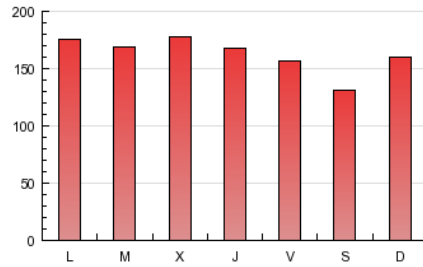

1. Cifras totales y promedios (Nacional)

MES - AÑO	NAVEGADORES UNICOS	VISITAS	PAGINAS
Mayo - 2013	93.419	196.252	505.302
PROMEDIO DIARIO	5.540	6.331	16.300
PROMEDIO LUNES-VIERNES	5.750	6.572	16.900
PROMEDIO SABADO-DOMINGO	4.937	5.637	14.576
PAGINAS / VISITAS	2,57		
DURACION MEDIA VISITAS	0:02:59		
DURACION MEDIA PAGINAS	0:01:10		

2. Secciones (Nacional)

	PAGINAS	%
HOME	75.972	15.03 %
RESTO	429.330	84.97 %

3. Por día del mes (Nacional)

Día	N. únicos	Visitas	Páginas	Día	N. únicos	Visitas	Páginas	Día	N. únicos	Visitas	Páginas
1	4.721	5.416	14.058	11	4.511	5.153	14.022	21	6.507	7.426	19.116
2	3.701	4.112	10.371	12	5.098	5.902	16.198	22	6.819	7.842	20.262
3	5.095	5.808	14.880	13	6.079	6.913	16.845	23	5.858	6.758	18.086
4	4.194	4.763	11.466	14	5.904	6.703	16.571	24	4.945	5.665	15.440
5	4.664	5.353	13.543	15	6.716	7.691	20.131	25	4.102	4.747	13.213
6	5.703	6.553	15.548	16	6.099	6.989	19.622	26	5.038	5.851	16.362
7	5.428	6.193	14.937	17	5.434	6.227	15.812	27	6.026	6.943	17.972
8	5.804	6.622	17.546	18	4.828	5.479	13.882	28	6.097	6.934	16.926
9	6.081	6.947	17.366	19	7.057	7.849	17.922	29	5.780	6.666	16.797
10	5.204	5.910	16.018	20	7.299	8.245	19.711	30	5.793	6.698	18.471
								31	5.157	5.894	16.208

4. Gráficas (Nacional)

4.1 Por día de la semana (promedio)

N. únicos / Visitas (x 100)

Páginas (x 100)

4.2 Por franja horaria (promedio)

Visitas (x 1000)

Páginas (x 1000)

4.3 Por meses