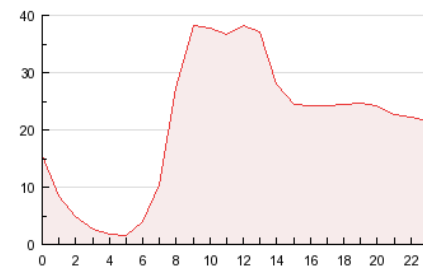

2. Secciones (Nacional)

	PAGINAS	%
HOME	75.972	15.03 %
RESTO	429.330	84.97 %

3. Por día del mes (Nacional)

Día	N. únicos	Visitas	Páginas	Día	N. únicos	Visitas	Páginas	Día	N. únicos	Visitas	Páginas
1	4.721	5.416	14.058	11	4.511	5.153	14.022	21	6.507	7.426	19.116
2	3.701	4.112	10.371	12	5.098	5.902	16.198	22	6.819	7.842	20.262
3	5.095	5.808	14.880	13	6.079	6.913	16.845	23	5.858	6.758	18.086
4	4.194	4.763	11.466	14	5.904	6.703	16.571	24	4.945	5.665	15.440
5	4.664	5.353	13.543	15	6.716	7.691	20.131	25	4.102	4.747	13.213
6	5.703	6.553	15.548	16	6.099	6.989	19.622	26	5.038	5.851	16.362
7	5.428	6.193	14.937	17	5.434	6.227	15.812	27	6.026	6.943	17.972
8	5.804	6.622	17.546	18	4.828	5.479	13.882	28	6.097	6.934	16.926
9	6.081	6.947	17.366	19	7.057	7.849	17.922	29	5.780	6.666	16.797
10	5.204	5.910	16.018	20	7.299	8.245	19.711	30	5.793	6.698	18.471
								31	5.157	5.894	16.208

4. Gráficas (Nacional)

4.1 Por día de la semana (promedio)

N. únicos / Visitas (x 100)

Páginas (x 100)

4.2 Por franja horaria (promedio)

Visitas (x 1000)

Páginas (x 1000)

4.3 Por meses

Visita:

Una secuencia ininterrumpida de páginas servidas a un usuario válido. Si dicho usuario no realiza peticiones de páginas en un periodo de tiempo (30 min) la siguiente petición constituirá el inicio de una nueva visita.