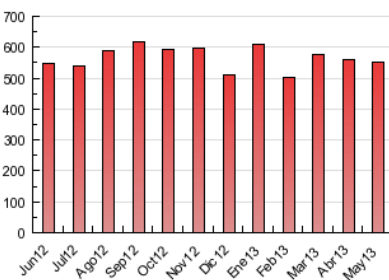

Páginas (x 1000)