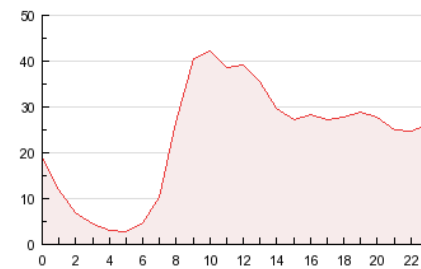

2. Secciones (Nacional e Internacional)

	PAGINAS	%
HOME	84.964	15.21 %
RESTO	473.601	84.79 %

3. Por día del mes (Nacional e Internacional)

Día	N. únicos	Visitas	Páginas	Día	N. únicos	Visitas	Páginas	Día	N. únicos	Visitas	Páginas
1	6.224	7.097	18.686	11	6.898	7.872	19.198	21	6.436	7.352	19.014
2	4.935	5.526	13.877	12	6.139	6.971	16.200	22	6.811	7.759	18.652
3	7.117	8.160	21.875	13	4.444	5.038	11.817	23	7.200	8.220	22.115
4	7.430	8.457	22.631	14	6.305	7.146	16.642	24	7.115	8.076	22.525
5	6.328	7.173	20.425	15	7.563	8.637	20.575	25	6.729	7.629	19.909
6	5.336	6.089	15.934	16	6.208	7.073	17.253	26	6.821	7.557	17.749
7	6.327	7.334	19.693	17	6.293	7.255	19.370	27	6.046	6.877	16.486
8	8.287	9.694	25.157	18	5.777	6.549	19.060	28	6.862	7.788	20.370
9	5.030	5.576	15.657	19	5.043	5.669	16.842	29	6.267	7.065	17.771
10	6.935	7.944	21.154	20	5.443	6.254	17.296	30	5.314	6.032	14.632

4. Gráficas (Nacional e Internacional)

4.1 Por día de la semana (promedio)

N. únicos / Visitas (x 100)

Páginas (x 100)

4.2 Por franja horaria (promedio)

Visitas (x 1000)

Páginas (x 1000)

4.3 Por meses