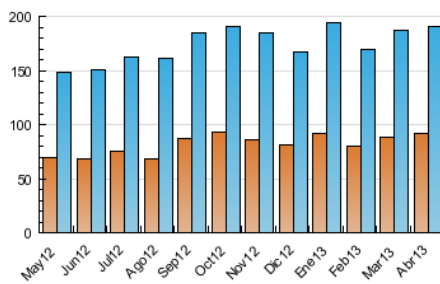

4.3 Por meses

N. únicos / Visitas (x 1000)