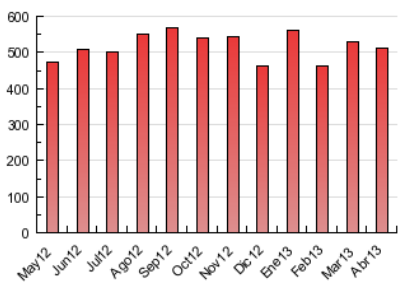

Páginas (x 1000)