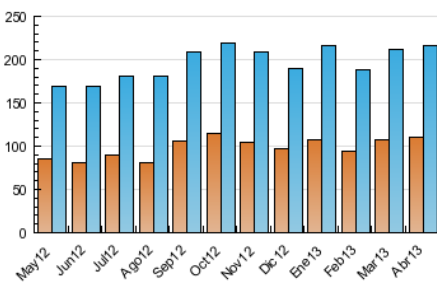

4.3 Por meses

N. únicos / Visitas (x 1000)