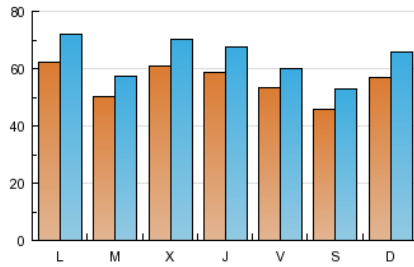

1. Cifras totales y promedios (Nacional)

MES - AÑO	NAVEGADORES UNICOS	VISITAS	PAGINAS
Abril - 2013	91.244	190.974	512.921
PROMEDIO DIARIO	5.549	6.366	17.097
PROMEDIO LUNES-VIERNES	5.696	6.527	17.603
PROMEDIO SABADO-DOMINGO	5.146	5.923	15.707
PAGINAS / VISITAS	2,69		
DURACION MEDIA VISITAS	0:03:10		
DURACION MEDIA PAGINAS	0:01:11		

2. Secciones (Nacional)

	PAGINAS	%
HOME	79.650	15.53 %
RESTO	433.271	84.47 %

3. Por día del mes (Nacional)

Día	N. únicos	Visitas	Páginas	Día	N. únicos	Visitas	Páginas	Día	N. únicos	Visitas	Páginas
1	5.477	6.300	17.173	11	6.046	6.968	17.665	21	5.668	6.538	17.580
2	4.241	4.785	12.523	12	5.287	6.061	14.760	22	6.089	6.971	17.298
3	6.237	7.212	20.051	13	3.807	4.344	10.646	23	6.333	7.287	20.459
4	6.388	7.334	20.437	14	5.470	6.243	15.150	24	6.306	7.209	20.951
5	5.452	6.235	18.476	15	6.613	7.613	18.796	25	5.988	6.832	18.477
6	4.590	5.287	14.385	16	5.461	6.281	15.948	26	6.023	6.699	16.312
7	5.594	6.540	18.187	17	5.642	6.558	18.073	27	5.197	5.962	14.988
8	7.458	8.785	23.281	18	5.118	5.842	17.474	28	6.066	6.939	18.768
9	4.423	4.936	14.338	19	4.496	5.078	15.637	29	5.486	6.226	16.292
10	6.101	7.055	19.399	20	4.776	5.531	15.954	30	4.651	5.323	13.443

4. Gráficas (Nacional)

4.1 Por día de la semana (promedio)

N. únicos / Visitas (x 100)

Páginas (x 100)

4.2 Por franja horaria (promedio)

Visitas (x 1000)

Páginas (x 1000)

4.3 Por meses