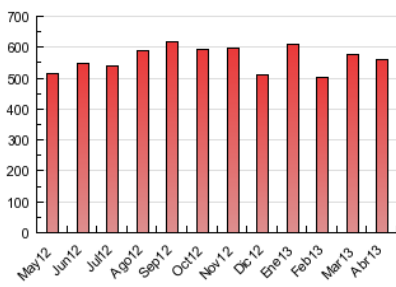

Páginas (x 1000)