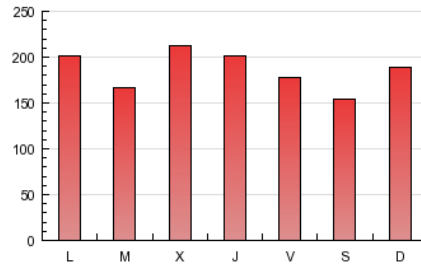

1. Cifras totales y promedios (Nacional e Internacional)

MES - AÑO	NAVEGADORES UNICOS	VISITAS	PAGINAS
Abril - 2013	110.335	215.869	558.565
PROMEDIO DIARIO	6.322	7.196	18.619
PROMEDIO LUNES-VIERNES	6.476	7.363	19.151
PROMEDIO SABADO-DOMINGO	5.900	6.735	17.157
PAGINAS / VISITAS	2,59		
DURACION MEDIA VISITAS	0:03:05		
DURACION MEDIA PAGINAS	0:01:12		

2. Secciones (Nacional e Internacional)

	PAGINAS	%
HOME	84.964	15.21 %
RESTO	473.601	84.79 %

3. Por día del mes (Nacional e Internacional)

Día	N. únicos	Visitas	Páginas	Día	N. únicos	Visitas	Páginas	Día	N. únicos	Visitas	Páginas
1	6.224	7.097	18.686	11	6.898	7.872	19.198	21	6.436	7.352	19.014
2	4.935	5.526	13.877	12	6.139	6.971	16.200	22	6.811	7.759	18.652
3	7.117	8.160	21.875	13	4.444	5.038	11.817	23	7.200	8.220	22.115
4	7.430	8.457	22.631	14	6.305	7.146	16.642	24	7.115	8.076	22.525
5	6.328	7.173	20.425	15	7.563	8.637	20.575	25	6.729	7.629	19.909
6	5.336	6.089	15.934	16	6.208	7.073	17.253	26	6.821	7.557	17.749
7	6.327	7.334	19.693	17	6.293	7.255	19.370	27	6.046	6.877	16.486
8	8.287	9.694	25.157	18	5.777	6.549	19.060	28	6.862	7.788	20.370
9	5.030	5.576	15.657	19	5.043	5.669	16.842	29	6.267	7.065	17.771
10	6.935	7.944	21.154	20	5.443	6.254	17.296	30	5.314	6.032	14.632

4. Gráficas (Nacional e Internacional)

4.1 Por día de la semana (promedio)

N. únicos / Visitas (x 100)

Páginas (x 100)

4.2 Por franja horaria (promedio)

Visitas (x 1000)

Páginas (x 1000)

4.3 Por meses