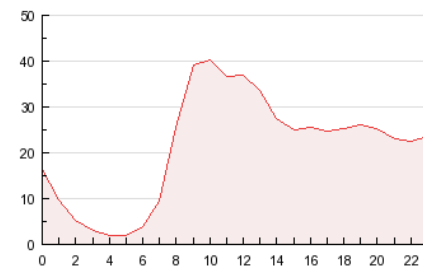

2. Secciones (Nacional)

	PAGINAS	%
HOME	79.650	15.53 %
RESTO	433.271	84.47 %

3. Por día del mes (Nacional)

Día	N. únicos	Visitas	Páginas	Día	N. únicos	Visitas	Páginas	Día	N. únicos	Visitas	Páginas
1	5.477	6.300	17.173	11	6.046	6.968	17.665	21	5.668	6.538	17.580
2	4.241	4.785	12.523	12	5.287	6.061	14.760	22	6.089	6.971	17.298
3	6.237	7.212	20.051	13	3.807	4.344	10.646	23	6.333	7.287	20.459
4	6.388	7.334	20.437	14	5.470	6.243	15.150	24	6.306	7.209	20.951
5	5.452	6.235	18.476	15	6.613	7.613	18.796	25	5.988	6.832	18.477
6	4.590	5.287	14.385	16	5.461	6.281	15.948	26	6.023	6.699	16.312
7	5.594	6.540	18.187	17	5.642	6.558	18.073	27	5.197	5.962	14.988
8	7.458	8.785	23.281	18	5.118	5.842	17.474	28	6.066	6.939	18.768
9	4.423	4.936	14.338	19	4.496	5.078	15.637	29	5.486	6.226	16.292
10	6.101	7.055	19.399	20	4.776	5.531	15.954	30	4.651	5.323	13.443

4. Gráficas (Nacional)

4.1 Por día de la semana (promedio)

N. únicos / Visitas (x 100)

Páginas (x 100)

4.2 Por franja horaria (promedio)

Visitas (x 1000)

Páginas (x 1000)

4.3 Por meses