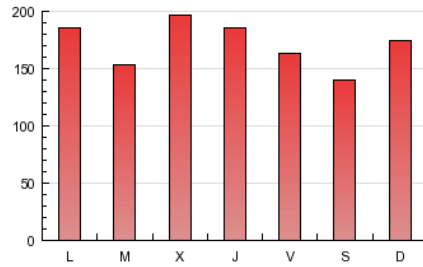

1. Cifras totales y promedios (Nacional)

MES - AÑO	NAVEGADORES UNICOS	VISITAS	PAGINAS
Abril - 2013	91.244	190.974	512.921
PROMEDIO DIARIO	5.549	6.366	17.097
PROMEDIO LUNES-VIERNES	5.696	6.527	17.603
PROMEDIO SABADO-DOMINGO	5.146	5.923	15.707
PAGINAS / VISITAS	2,69		
DURACION MEDIA VISITAS	0:03:10		
DURACION MEDIA PAGINAS	0:01:11		

2. Secciones (Nacional)

	PAGINAS	%
HOME	79.650	15.53 %
RESTO	433.271	84.47 %

3. Por día del mes (Nacional)

Día	N. únicos	Visitas	Páginas	Día	N. únicos	Visitas	Páginas	Día	N. únicos	Visitas	Páginas
1	5.477	6.300	17.173	11	6.046	6.968	17.665	21	5.668	6.538	17.580
2	4.241	4.785	12.523	12	5.287	6.061	14.760	22	6.089	6.971	17.298
3	6.237	7.212	20.051	13	3.807	4.344	10.646	23	6.333	7.287	20.459
4	6.388	7.334	20.437	14	5.470	6.243	15.150	24	6.306	7.209	20.951
5	5.452	6.235	18.476	15	6.613	7.613	18.796	25	5.988	6.832	18.477
6	4.590	5.287	14.385	16	5.461	6.281	15.948	26	6.023	6.699	16.312
7	5.594	6.540	18.187	17	5.642	6.558	18.073	27	5.197	5.962	14.988
8	7.458	8.785	23.281	18	5.118	5.842	17.474	28	6.066	6.939	18.768
9	4.423	4.936	14.338	19	4.496	5.078	15.637	29	5.486	6.226	16.292
10	6.101	7.055	19.399	20	4.776	5.531	15.954	30	4.651	5.323	13.443

4. Gráficas (Nacional)

4.1 Por día de la semana (promedio)

N. únicos / Visitas (x 100)

Páginas (x 100)

4.2 Por franja horaria (promedio)

Visitas (x 1000)

Páginas (x 1000)

4.3 Por meses