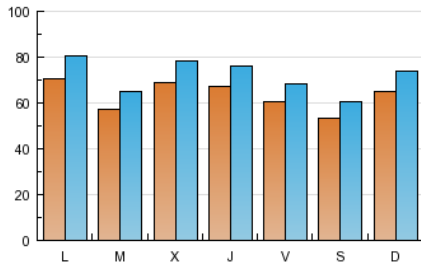

1. Cifras totales y promedios (Nacional e Internacional)

MES - AÑO	NAVEGADORES UNICOS	VISITAS	PAGINAS
Abril - 2013	110.335	215.869	558.565
PROMEDIO DIARIO	6.322	7.196	18.619
PROMEDIO LUNES-VIERNES	6.476	7.363	19.151
PROMEDIO SABADO-DOMINGO	5.900	6.735	17.157
PAGINAS / VISITAS	2,59		
DURACION MEDIA VISITAS	0:03:05		
DURACION MEDIA PAGINAS	0:01:12		

2. Secciones (Nacional e Internacional)

	PAGINAS	%
HOME	84.964	15.21 %
RESTO	473.601	84.79 %

3. Por día del mes (Nacional e Internacional)

Día	N. únicos	Visitas	Páginas	Día	N. únicos	Visitas	Páginas	Día	N. únicos	Visitas	Páginas
1	6.224	7.097	18.686	11	6.898	7.872	19.198	21	6.436	7.352	19.014
2	4.935	5.526	13.877	12	6.139	6.971	16.200	22	6.811	7.759	18.652
3	7.117	8.160	21.875	13	4.444	5.038	11.817	23	7.200	8.220	22.115
4	7.430	8.457	22.631	14	6.305	7.146	16.642	24	7.115	8.076	22.525
5	6.328	7.173	20.425	15	7.563	8.637	20.575	25	6.729	7.629	19.909
6	5.336	6.089	15.934	16	6.208	7.073	17.253	26	6.821	7.557	17.749
7	6.327	7.334	19.693	17	6.293	7.255	19.370	27	6.046	6.877	16.486
8	8.287	9.694	25.157	18	5.777	6.549	19.060	28	6.862	7.788	20.370
9	5.030	5.576	15.657	19	5.043	5.669	16.842	29	6.267	7.065	17.771
10	6.935	7.944	21.154	20	5.443	6.254	17.296	30	5.314	6.032	14.632

4. Gráficas (Nacional e Internacional)

4.1 Por día de la semana (promedio)

N. únicos / Visitas (x 100)

Páginas (x 100)

4.2 Por franja horaria (promedio)

Visitas (x 1000)

Páginas (x 1000)

4.3 Por meses