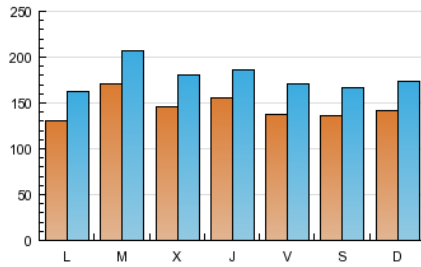

1. Cifras totales y promedios (Nacional)

MES - AÑO	NAVEGADORES UNICOS	VISITAS	PAGINAS
Diciembre - 2012	267.648	548.616	1.496.326
PROMEDIO DIARIO	14.483	17.697	48.269
PROMEDIO LUNES-VIERNES	14.747	18.043	49.436
PROMEDIO SABADO-DOMINGO	13.929	16.970	45.817
PAGINAS / VISITAS	2,73		
DURACION MEDIA VISITAS	0:02:06		
DURACION MEDIA PAGINAS	0:00:47		

2. Secciones (Nacional)

	PAGINAS	%
HOME	232.050	15.51 %
RESTO	1.264.276	84.49 %

3. Por día del mes (Nacional)

Día	N. únicos	Visitas	Páginas	Día	N. únicos	Visitas	Páginas	Día	N. únicos	Visitas	Páginas
1	8.727	10.823	32.427	11	13.325	16.663	48.887	21	18.198	21.729	54.688
2	12.922	16.408	46.187	12	18.189	21.481	54.748	22	10.964	13.448	36.233
3	13.921	17.319	49.667	13	12.061	14.658	40.704	23	10.401	13.034	38.726
4	23.968	28.571	71.491	14	11.612	14.754	42.469	24	9.462	11.634	33.995
5	13.885	17.339	49.787	15	8.901	11.190	33.840	25	18.005	20.742	51.253
6	9.525	11.920	36.847	16	11.491	13.963	39.013	26	15.537	19.566	55.903
7	10.740	13.332	38.696	17	12.694	15.892	46.519	27	13.753	17.306	51.317
8	11.292	14.283	40.809	18	12.947	16.543	47.318	28	14.619	18.497	51.454
9	14.632	17.883	48.978	19	10.910	13.795	41.706	29	28.427	33.395	77.709
10	16.971	21.182	58.965	20	26.865	30.702	67.766	30	21.528	25.276	64.248
								31	12.501	15.288	43.976

4. Gráficas (Nacional)

4.1 Por día de la semana (promedio)

N. únicos / Visitas (x 100)

Páginas (x 100)

4.2 Por franja horaria (promedio)

Visitas (x 1000)

Páginas (x 1000)

4.3 Por meses