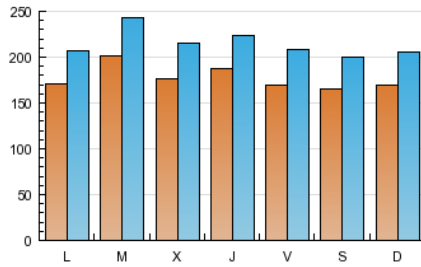

1. Cifras totales y promedios (Nacional e Internacional)

MES - AÑO	NAVEGADORES UNICOS	VISITAS	PAGINAS
Diciembre - 2012	339.857	661.790	1.764.458
PROMEDIO DIARIO	17.617	21.348	56.918
PROMEDIO LUNES-VIERNES	18.038	21.867	58.523
PROMEDIO SABADO-DOMINGO	16.732	20.258	53.548
PAGINAS / VISITAS	2,67		
DURACION MEDIA VISITAS	0:02:03		
DURACION MEDIA PAGINAS	0:00:47		

2. Secciones (Nacional e Internacional)

	PAGINAS	%
HOME	264.404	14.98 %
RESTO	1.500.054	85.02 %

3. Por día del mes (Nacional e Internacional)

Día	N. únicos	Visitas	Páginas	Día	N. únicos	Visitas	Páginas	Día	N. únicos	Visitas	Páginas
1	11.192	13.774	40.145	11	16.327	20.289	58.829	21	22.336	26.454	65.157
2	15.849	19.991	55.295	12	21.876	25.785	64.987	22	13.863	16.755	43.201
3	17.250	21.344	60.304	13	14.955	18.073	49.236	23	12.676	15.630	44.742
4	28.131	33.494	83.404	14	14.737	18.477	51.386	24	11.474	13.947	39.471
5	16.977	21.070	59.180	15	11.362	14.110	41.076	25	20.311	23.346	57.012
6	12.526	15.422	46.780	16	13.898	16.801	45.825	26	18.330	22.788	63.635
7	13.536	16.686	47.574	17	15.558	19.257	55.005	27	16.397	20.391	58.655
8	14.171	17.717	48.882	18	15.694	19.871	56.236	28	17.320	21.635	58.668
9	17.785	21.663	58.187	19	13.350	16.699	49.528	29	31.904	37.320	86.172
10	20.595	25.525	70.093	20	30.888	35.303	78.430	30	24.622	28.816	71.959
								31	20.228	23.357	55.404

4. Gráficas (Nacional e Internacional)

4.1 Por día de la semana (promedio)

N. únicos / Visitas (x 100)

Páginas (x 100)

4.2 Por franja horaria (promedio)

Visitas (x 1000)

Páginas (x 1000)

4.3 Por meses