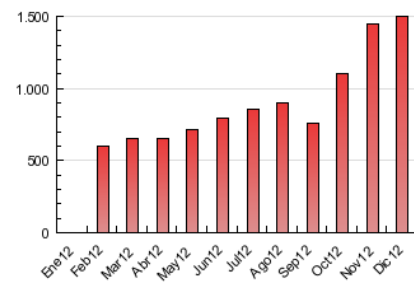

Páginas (x 1000)