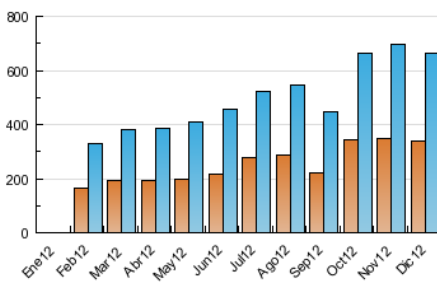

4.3 Por meses

N. únicos / Visitas (x 1000)