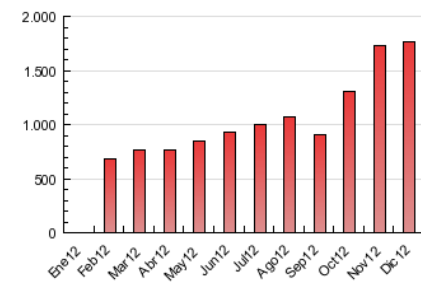

Páginas (x 1000)