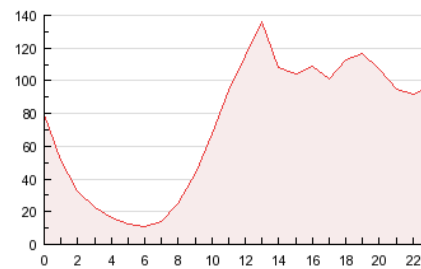

2. Secciones (Nacional e Internacional)

	PAGINAS	%
HOME	264.404	14.98 %
RESTO	1.500.054	85.02 %

3. Por día del mes (Nacional e Internacional)

Día	N. únicos	Visitas	Páginas	Día	N. únicos	Visitas	Páginas	Día	N. únicos	Visitas	Páginas
1	11.192	13.774	40.145	11	16.327	20.289	58.829	21	22.336	26.454	65.157
2	15.849	19.991	55.295	12	21.876	25.785	64.987	22	13.863	16.755	43.201
3	17.250	21.344	60.304	13	14.955	18.073	49.236	23	12.676	15.630	44.742
4	28.131	33.494	83.404	14	14.737	18.477	51.386	24	11.474	13.947	39.471
5	16.977	21.070	59.180	15	11.362	14.110	41.076	25	20.311	23.346	57.012
6	12.526	15.422	46.780	16	13.898	16.801	45.825	26	18.330	22.788	63.635
7	13.536	16.686	47.574	17	15.558	19.257	55.005	27	16.397	20.391	58.655
8	14.171	17.717	48.882	18	15.694	19.871	56.236	28	17.320	21.635	58.668
9	17.785	21.663	58.187	19	13.350	16.699	49.528	29	31.904	37.320	86.172
10	20.595	25.525	70.093	20	30.888	35.303	78.430	30	24.622	28.816	71.959
								31	20.228	23.357	55.404

4. Gráficas (Nacional e Internacional)

4.1 Por día de la semana (promedio)

N. únicos / Visitas (x 100)

Páginas (x 100)

4.2 Por franja horaria (promedio)

Visitas (x 1000)

Páginas (x 1000)

4.3 Por meses