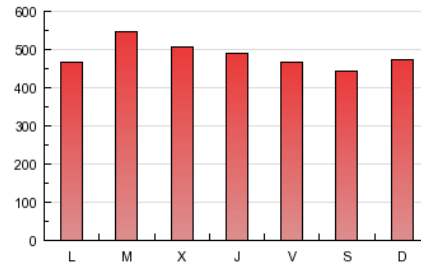

1. Cifras totales y promedios (Nacional)

MES - AÑO	NAVEGADORES UNICOS	VISITAS	PAGINAS
Diciembre - 2012	267.648	548.616	1.496.326
PROMEDIO DIARIO	14.483	17.697	48.269
PROMEDIO LUNES-VIERNES	14.747	18.043	49.436
PROMEDIO SABADO-DOMINGO	13.929	16.970	45.817
PAGINAS / VISITAS	2,73		
DURACION MEDIA VISITAS	0:02:06		
DURACION MEDIA PAGINAS	0:00:47		

2. Secciones (Nacional)

	PAGINAS	%
HOME	232.050	15.51 %
RESTO	1.264.276	84.49 %

3. Por día del mes (Nacional)

Día	N. únicos	Visitas	Páginas	Día	N. únicos	Visitas	Páginas	Día	N. únicos	Visitas	Páginas
1	8.727	10.823	32.427	11	13.325	16.663	48.887	21	18.198	21.729	54.688
2	12.922	16.408	46.187	12	18.189	21.481	54.748	22	10.964	13.448	36.233
3	13.921	17.319	49.667	13	12.061	14.658	40.704	23	10.401	13.034	38.726
4	23.968	28.571	71.491	14	11.612	14.754	42.469	24	9.462	11.634	33.995
5	13.885	17.339	49.787	15	8.901	11.190	33.840	25	18.005	20.742	51.253
6	9.525	11.920	36.847	16	11.491	13.963	39.013	26	15.537	19.566	55.903
7	10.740	13.332	38.696	17	12.694	15.892	46.519	27	13.753	17.306	51.317
8	11.292	14.283	40.809	18	12.947	16.543	47.318	28	14.619	18.497	51.454
9	14.632	17.883	48.978	19	10.910	13.795	41.706	29	28.427	33.395	77.709
10	16.971	21.182	58.965	20	26.865	30.702	67.766	30	21.528	25.276	64.248
								31	12.501	15.288	43.976

4. Gráficas (Nacional)

4.1 Por día de la semana (promedio)

N. únicos / Visitas (x 100)

Páginas (x 100)

4.2 Por franja horaria (promedio)

Visitas (x 1000)

Páginas (x 1000)

4.3 Por meses