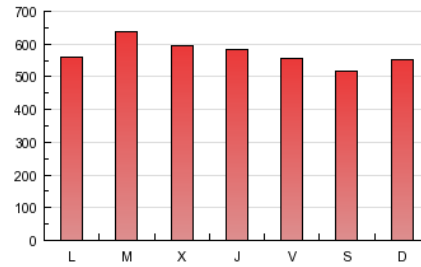

1. Cifras totales y promedios (Nacional e Internacional)

MES - AÑO	NAVEGADORES UNICOS	VISITAS	PAGINAS
Diciembre - 2012	339.857	661.790	1.764.458
PROMEDIO DIARIO	17.617	21.348	56.918
PROMEDIO LUNES-VIERNES	18.038	21.867	58.523
PROMEDIO SABADO-DOMINGO	16.732	20.258	53.548
PAGINAS / VISITAS	2,67		
DURACION MEDIA VISITAS	0:02:03		
DURACION MEDIA PAGINAS	0:00:47		

2. Secciones (Nacional e Internacional)

	PAGINAS	%
HOME	264.404	14.98 %
RESTO	1.500.054	85.02 %

3. Por día del mes (Nacional e Internacional)

Día	N. únicos	Visitas	Páginas	Día	N. únicos	Visitas	Páginas	Día	N. únicos	Visitas	Páginas
1	11.192	13.774	40.145	11	16.327	20.289	58.829	21	22.336	26.454	65.157
2	15.849	19.991	55.295	12	21.876	25.785	64.987	22	13.863	16.755	43.201
3	17.250	21.344	60.304	13	14.955	18.073	49.236	23	12.676	15.630	44.742
4	28.131	33.494	83.404	14	14.737	18.477	51.386	24	11.474	13.947	39.471
5	16.977	21.070	59.180	15	11.362	14.110	41.076	25	20.311	23.346	57.012
6	12.526	15.422	46.780	16	13.898	16.801	45.825	26	18.330	22.788	63.635
7	13.536	16.686	47.574	17	15.558	19.257	55.005	27	16.397	20.391	58.655
8	14.171	17.717	48.882	18	15.694	19.871	56.236	28	17.320	21.635	58.668
9	17.785	21.663	58.187	19	13.350	16.699	49.528	29	31.904	37.320	86.172
10	20.595	25.525	70.093	20	30.888	35.303	78.430	30	24.622	28.816	71.959
								31	20.228	23.357	55.404

4. Gráficas (Nacional e Internacional)

4.1 Por día de la semana (promedio)

N. únicos / Visitas (x 100)

Páginas (x 100)

4.2 Por franja horaria (promedio)

Visitas (x 1000)

Páginas (x 1000)

4.3 Por meses