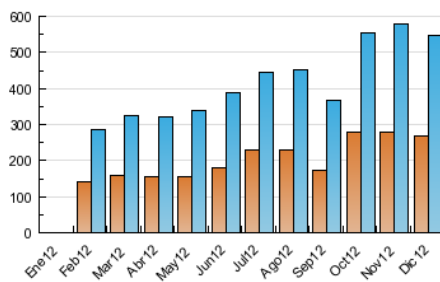

4.3 Por meses

N. únicos / Visitas (x 1000)