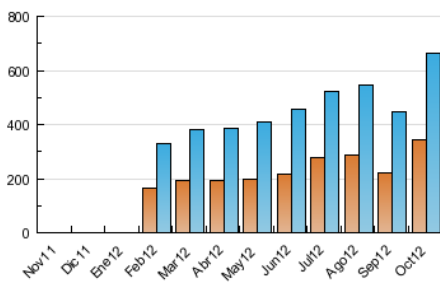

4.3 Por meses

N. únicos / Visitas (x 1000)