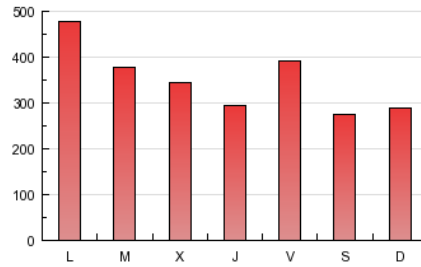

1. Cifras totales y promedios (Nacional)

MES - AÑO	NAVEGADORES UNICOS	VISITAS	PAGINAS
Octubre - 2012	279.996	555.306	1.099.383
PROMEDIO DIARIO	14.796	17.913	35.464
PROMEDIO LUNES-VIERNES	16.151	19.538	37.996
PROMEDIO SABADO-DOMINGO	10.902	13.240	28.184
PAGINAS / VISITAS	1,98		
DURACION MEDIA VISITAS	0:03:22		
DURACION MEDIA PAGINAS	0:01:42		

2. Secciones (Nacional)

	PAGINAS	%
HOME	211.338	19.22 %
RESTO	888.045	80.78 %

3. Por día del mes (Nacional)

Día	N. únicos	Visitas	Páginas	Día	N. únicos	Visitas	Páginas	Día	N. únicos	Visitas	Páginas
1	12.051	14.808	29.951	11	9.617	11.787	25.623	21	12.003	14.740	32.719
2	10.489	12.896	26.739	12	9.336	10.942	21.840	22	35.879	42.594	69.843
3	9.701	11.999	26.064	13	7.470	9.257	20.242	23	21.191	25.333	47.485
4	7.261	8.916	19.152	14	8.333	10.357	23.465	24	18.625	22.394	43.644
5	10.434	12.979	27.036	15	17.396	21.040	39.631	25	16.604	20.742	42.843
6	6.391	8.057	18.423	16	14.427	17.692	35.452	26	13.642	16.763	35.165
7	7.052	8.873	19.656	17	10.320	12.882	28.690	27	10.346	12.663	26.318
8	21.788	25.685	45.866	18	11.815	14.465	30.634	28	15.873	19.314	39.345
9	14.707	18.108	37.212	19	35.917	41.469	72.819	29	23.066	28.155	53.189
10	19.736	23.558	42.751	20	19.751	22.660	45.307	30	15.978	19.979	41.655
								31	11.492	14.199	30.624

4. Gráficas (Nacional)

4.1 Por día de la semana (promedio)

N. únicos / Visitas (x 100)

Páginas (x 100)

4.2 Por franja horaria (promedio)

Visitas (x 1000)

Páginas (x 1000)

4.3 Por meses