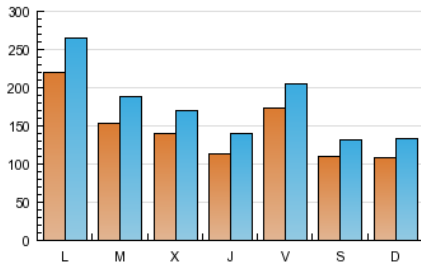

1. Cifras totales y promedios (Nacional)

MES - AÑO	NAVEGADORES UNICOS	VISITAS	PAGINAS
Octubre - 2012	279.996	555.306	1.099.383
PROMEDIO DIARIO	14.796	17.913	35.464
PROMEDIO LUNES-VIERNES	16.151	19.538	37.996
PROMEDIO SABADO-DOMINGO	10.902	13.240	28.184
PAGINAS / VISITAS	1,98		
DURACION MEDIA VISITAS	0:03:22		
DURACION MEDIA PAGINAS	0:01:42		

2. Secciones (Nacional)

	PAGINAS	%
HOME	211.338	19.22 %
RESTO	888.045	80.78 %

3. Por día del mes (Nacional)

Día	N. únicos	Visitas	Páginas	Día	N. únicos	Visitas	Páginas	Día	N. únicos	Visitas	Páginas
1	12.051	14.808	29.951	11	9.617	11.787	25.623	21	12.003	14.740	32.719
2	10.489	12.896	26.739	12	9.336	10.942	21.840	22	35.879	42.594	69.843
3	9.701	11.999	26.064	13	7.470	9.257	20.242	23	21.191	25.333	47.485
4	7.261	8.916	19.152	14	8.333	10.357	23.465	24	18.625	22.394	43.644
5	10.434	12.979	27.036	15	17.396	21.040	39.631	25	16.604	20.742	42.843
6	6.391	8.057	18.423	16	14.427	17.692	35.452	26	13.642	16.763	35.165
7	7.052	8.873	19.656	17	10.320	12.882	28.690	27	10.346	12.663	26.318
8	21.788	25.685	45.866	18	11.815	14.465	30.634	28	15.873	19.314	39.345
9	14.707	18.108	37.212	19	35.917	41.469	72.819	29	23.066	28.155	53.189
10	19.736	23.558	42.751	20	19.751	22.660	45.307	30	15.978	19.979	41.655
								31	11.492	14.199	30.624

4. Gráficas (Nacional)

4.1 Por día de la semana (promedio)

N. únicos / Visitas (x 100)

Páginas (x 100)

4.2 Por franja horaria (promedio)

Visitas (x 1000)

Páginas (x 1000)

4.3 Por meses