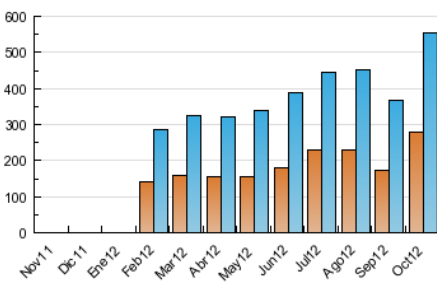

4.3 Por meses

N. únicos / Visitas (x 1000)