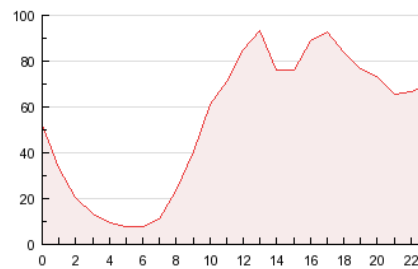

2. Secciones (Nacional e Internacional)

	PAGINAS	%
HOME	243.797	18.74 %
RESTO	1.056.812	81.26 %

3. Por día del mes (Nacional e Internacional)

Día	N. únicos	Visitas	Páginas	Día	N. únicos	Visitas	Páginas	Día	N. únicos	Visitas	Páginas
1	14.391	17.614	35.246	11	12.052	14.719	31.511	21	14.388	17.509	38.059
2	12.726	15.571	32.250	12	11.522	13.456	26.743	22	41.234	48.936	80.695
3	11.772	14.444	30.994	13	9.091	11.185	24.255	23	24.920	29.780	55.744
4	9.095	11.068	23.313	14	10.112	12.461	27.662	24	22.030	26.448	51.417
5	12.656	15.671	32.510	15	20.431	24.654	46.127	25	19.830	24.621	50.202
6	7.843	9.776	21.926	16	17.405	21.218	42.210	26	16.479	20.211	41.993
7	8.633	10.755	23.281	17	13.016	16.021	34.884	27	12.324	15.013	30.981
8	25.429	29.906	53.420	18	14.466	17.525	36.441	28	18.405	22.368	45.513
9	17.956	21.936	44.250	19	42.142	48.644	85.029	29	27.412	33.381	62.369
10	23.542	28.042	50.382	20	23.432	26.771	52.754	30	19.801	24.474	50.209
								31	15.300	18.587	38.239

4. Gráficas (Nacional e Internacional)

4.1 Por día de la semana (promedio)

N. únicos / Visitas (x 100)

Páginas (x 100)

4.2 Por franja horaria (promedio)

Visitas (x 1000)

Páginas (x 1000)

4.3 Por meses