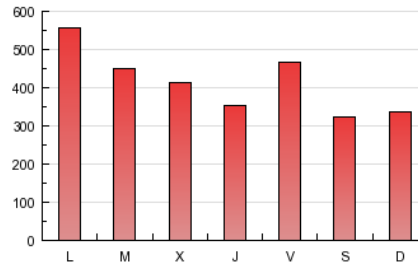

1. Cifras totales y promedios (Nacional e Internacional)

MES - AÑO	NAVEGADORES UNICOS	VISITAS	PAGINAS
Octubre - 2012	344.660	662.765	1.300.609
PROMEDIO DIARIO	17.737	21.380	41.955
PROMEDIO LUNES-VIERNES	19.374	23.345	45.051
PROMEDIO SABADO-DOMINGO	13.029	15.730	33.054
PAGINAS / VISITAS	1,96		
DURACION MEDIA VISITAS	0:03:26		
DURACION MEDIA PAGINAS	0:01:45		

2. Secciones (Nacional e Internacional)

	PAGINAS	%
HOME	243.797	18.74 %
RESTO	1.056.812	81.26 %

3. Por día del mes (Nacional e Internacional)

Día	N. únicos	Visitas	Páginas	Día	N. únicos	Visitas	Páginas	Día	N. únicos	Visitas	Páginas
1	14.391	17.614	35.246	11	12.052	14.719	31.511	21	14.388	17.509	38.059
2	12.726	15.571	32.250	12	11.522	13.456	26.743	22	41.234	48.936	80.695
3	11.772	14.444	30.994	13	9.091	11.185	24.255	23	24.920	29.780	55.744
4	9.095	11.068	23.313	14	10.112	12.461	27.662	24	22.030	26.448	51.417
5	12.656	15.671	32.510	15	20.431	24.654	46.127	25	19.830	24.621	50.202
6	7.843	9.776	21.926	16	17.405	21.218	42.210	26	16.479	20.211	41.993
7	8.633	10.755	23.281	17	13.016	16.021	34.884	27	12.324	15.013	30.981
8	25.429	29.906	53.420	18	14.466	17.525	36.441	28	18.405	22.368	45.513
9	17.956	21.936	44.250	19	42.142	48.644	85.029	29	27.412	33.381	62.369
10	23.542	28.042	50.382	20	23.432	26.771	52.754	30	19.801	24.474	50.209
								31	15.300	18.587	38.239

4. Gráficas (Nacional e Internacional)

4.1 Por día de la semana (promedio)

N. únicos / Visitas (x 100)

Páginas (x 100)

4.2 Por franja horaria (promedio)

Visitas (x 1000)

Páginas (x 1000)

4.3 Por meses