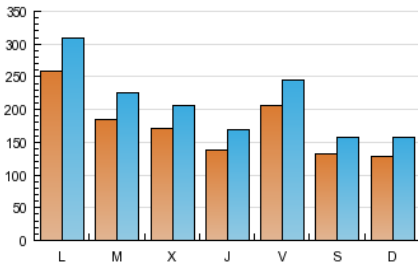

1. Cifras totales y promedios (Nacional e Internacional)

MES - AÑO	NAVEGADORES UNICOS	VISITAS	PAGINAS
Octubre - 2012	344.660	662.765	1.300.609
PROMEDIO DIARIO	17.737	21.380	41.955
PROMEDIO LUNES-VIERNES	19.374	23.345	45.051
PROMEDIO SABADO-DOMINGO	13.029	15.730	33.054
PAGINAS / VISITAS	1,96		
DURACION MEDIA VISITAS	0:03:26		
DURACION MEDIA PAGINAS	0:01:45		

2. Secciones (Nacional e Internacional)

	PAGINAS	%
HOME	243.797	18.74 %
RESTO	1.056.812	81.26 %

3. Por día del mes (Nacional e Internacional)

Día	N. únicos	Visitas	Páginas	Día	N. únicos	Visitas	Páginas	Día	N. únicos	Visitas	Páginas
1	14.391	17.614	35.246	11	12.052	14.719	31.511	21	14.388	17.509	38.059
2	12.726	15.571	32.250	12	11.522	13.456	26.743	22	41.234	48.936	80.695
3	11.772	14.444	30.994	13	9.091	11.185	24.255	23	24.920	29.780	55.744
4	9.095	11.068	23.313	14	10.112	12.461	27.662	24	22.030	26.448	51.417
5	12.656	15.671	32.510	15	20.431	24.654	46.127	25	19.830	24.621	50.202
6	7.843	9.776	21.926	16	17.405	21.218	42.210	26	16.479	20.211	41.993
7	8.633	10.755	23.281	17	13.016	16.021	34.884	27	12.324	15.013	30.981
8	25.429	29.906	53.420	18	14.466	17.525	36.441	28	18.405	22.368	45.513
9	17.956	21.936	44.250	19	42.142	48.644	85.029	29	27.412	33.381	62.369
10	23.542	28.042	50.382	20	23.432	26.771	52.754	30	19.801	24.474	50.209
								31	15.300	18.587	38.239

4. Gráficas (Nacional e Internacional)

4.1 Por día de la semana (promedio)

N. únicos / Visitas (x 100)

Páginas (x 100)

4.2 Por franja horaria (promedio)

Visitas (x 1000)

Páginas (x 1000)

4.3 Por meses