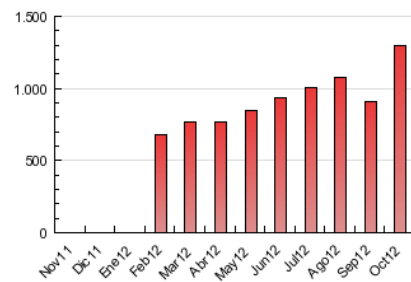

Páginas (x 1000)