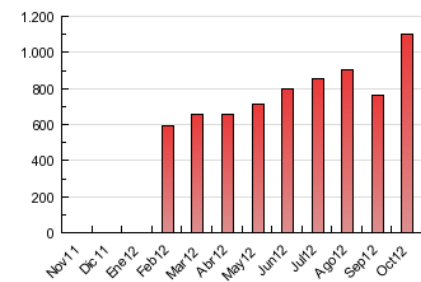

Páginas (x 1000)