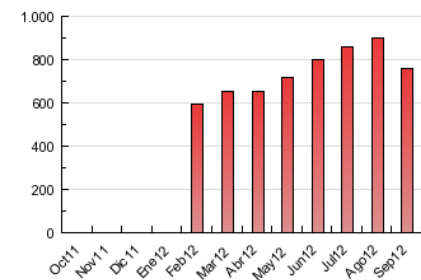

Páginas (x 1000)