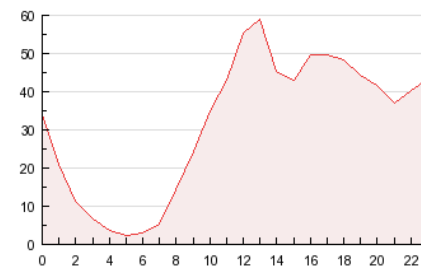

2. Secciones (Nacional)

	PAGINAS	%
HOME	168.297	22.10 %
RESTO	593.064	77.90 %

3. Por día del mes (Nacional)

Día	N. únicos	Visitas	Páginas	Día	N. únicos	Visitas	Páginas	Día	N. únicos	Visitas	Páginas
1	8.064	10.121	23.325	11	17.144	20.418	38.440	21	8.268	9.979	20.790
2	8.821	11.117	24.403	12	10.355	12.735	27.270	22	6.484	8.049	16.957
3	10.137	12.997	28.287	13	19.996	22.904	40.827	23	6.144	7.541	16.405
4	13.798	16.763	33.863	14	11.166	13.365	27.479	24	11.246	14.503	29.422
5	10.104	12.591	26.895	15	6.779	8.476	18.688	25	8.930	11.247	24.414
6	9.709	12.243	25.179	16	6.625	8.244	18.044	26	8.614	10.651	21.956
7	7.526	9.183	20.625	17	10.702	13.358	27.781	27	9.707	11.928	24.527
8	6.390	7.805	16.815	18	8.782	10.846	23.341	28	7.525	9.213	20.200
9	9.561	11.929	25.143	19	13.130	15.929	30.981	29	6.205	7.531	16.599
10	20.720	25.316	48.142	20	10.988	13.500	27.609	30	6.385	7.870	16.954

4. Gráficas (Nacional)

4.1 Por día de la semana (promedio)

N. únicos / Visitas (x 100)

Páginas (x 100)

4.2 Por franja horaria (promedio)

Visitas (x 1000)

Páginas (x 1000)

4.3 Por meses