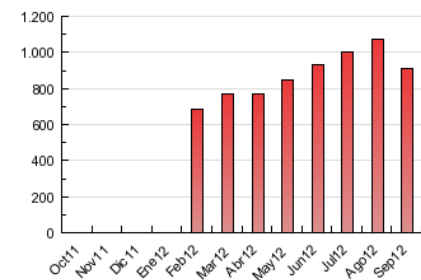

Páginas (x 1000)