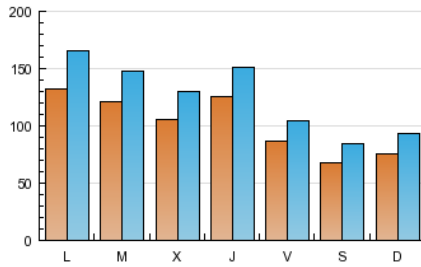

1. Cifras totales y promedios (Nacional)

MES - AÑO	NAVEGADORES UNICOS	VISITAS	PAGINAS
Septiembre - 2012	174.462	368.352	761.361
PROMEDIO DIARIO	10.000	12.278	25.379
PROMEDIO LUNES-VIERNES	11.427	13.983	28.401
PROMEDIO SABADO-DOMINGO	7.146	8.868	19.333
PAGINAS / VISITAS	2,07		
DURACION MEDIA VISITAS	0:03:18		
DURACION MEDIA PAGINAS	0:01:36		

2. Secciones (Nacional)

	PAGINAS	%
HOME	168.297	22.10 %
RESTO	593.064	77.90 %

3. Por día del mes (Nacional)

Día	N. únicos	Visitas	Páginas	Día	N. únicos	Visitas	Páginas	Día	N. únicos	Visitas	Páginas
1	8.064	10.121	23.325	11	17.144	20.418	38.440	21	8.268	9.979	20.790
2	8.821	11.117	24.403	12	10.355	12.735	27.270	22	6.484	8.049	16.957
3	10.137	12.997	28.287	13	19.996	22.904	40.827	23	6.144	7.541	16.405
4	13.798	16.763	33.863	14	11.166	13.365	27.479	24	11.246	14.503	29.422
5	10.104	12.591	26.895	15	6.779	8.476	18.688	25	8.930	11.247	24.414
6	9.709	12.243	25.179	16	6.625	8.244	18.044	26	8.614	10.651	21.956
7	7.526	9.183	20.625	17	10.702	13.358	27.781	27	9.707	11.928	24.527
8	6.390	7.805	16.815	18	8.782	10.846	23.341	28	7.525	9.213	20.200
9	9.561	11.929	25.143	19	13.130	15.929	30.981	29	6.205	7.531	16.599
10	20.720	25.316	48.142	20	10.988	13.500	27.609	30	6.385	7.870	16.954

4. Gráficas (Nacional)

4.1 Por día de la semana (promedio)

N. únicos / Visitas (x 100)

Páginas (x 100)

4.2 Por franja horaria (promedio)

Visitas (x 1000)

Páginas (x 1000)

4.3 Por meses