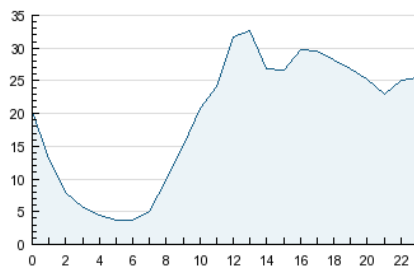

2. Secciones (Nacional e Internacional)

	PAGINAS	%
HOME	193.866	21.34 %
RESTO	714.454	78.66 %

3. Por día del mes (Nacional e Internacional)

Día	N. únicos	Visitas	Páginas	Día	N. únicos	Visitas	Páginas	Día	N. únicos	Visitas	Páginas
1	10.226	12.616	28.062	11	20.351	24.212	45.390	21	10.414	12.522	25.472
2	10.701	13.409	28.620	12	12.894	15.761	33.202	22	8.056	9.948	20.670
3	12.275	15.654	33.697	13	23.421	26.813	47.723	23	7.595	9.287	19.793
4	16.489	19.957	39.447	14	13.471	16.070	32.723	24	13.606	17.378	34.967
5	12.293	15.169	31.438	15	8.179	10.141	21.842	25	11.111	13.862	29.495
6	11.800	14.745	30.104	16	8.113	10.030	21.888	26	10.618	13.071	26.945
7	9.473	11.546	25.206	17	12.906	15.991	32.963	27	11.957	14.638	29.555
8	8.236	9.922	20.507	18	10.887	13.338	28.286	28	9.231	11.296	24.591
9	11.503	14.265	29.456	19	15.705	18.998	36.853	29	7.676	9.256	19.890
10	24.397	29.693	55.886	20	13.479	16.467	33.275	30	7.889	9.691	20.374

4. Gráficas (Nacional e Internacional)

4.1 Por día de la semana (promedio)

N. únicos / Visitas (x 100)

Páginas (x 100)

4.2 Por franja horaria (promedio)

Visitas (x 1000)

Páginas (x 1000)

4.3 Por meses