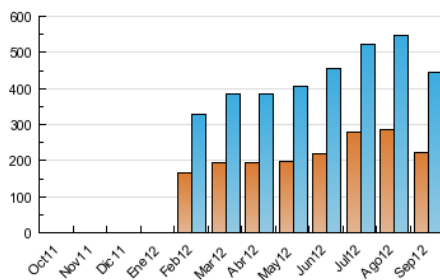

4.3 Por meses

N. únicos / Visitas (x 1000)