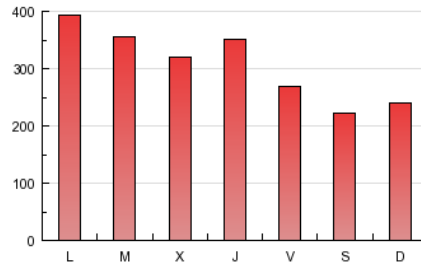

1. Cifras totales y promedios (Nacional e Internacional)

MES - AÑO	NAVEGADORES UNICOS	VISITAS	PAGINAS
Septiembre - 2012	220.819	445.746	908.320
PROMEDIO DIARIO	12.165	14.858	30.277
PROMEDIO LUNES-VIERNES	13.839	16.859	33.861
PROMEDIO SABADO-DOMINGO	8.817	10.857	23.110
PAGINAS / VISITAS	2,04		
DURACION MEDIA VISITAS	0:03:22		
DURACION MEDIA PAGINAS	0:01:39		

2. Secciones (Nacional e Internacional)

	PAGINAS	%
HOME	193.866	21.34 %
RESTO	714.454	78.66 %

3. Por día del mes (Nacional e Internacional)

Día	N. únicos	Visitas	Páginas	Día	N. únicos	Visitas	Páginas	Día	N. únicos	Visitas	Páginas
1	10.226	12.616	28.062	11	20.351	24.212	45.390	21	10.414	12.522	25.472
2	10.701	13.409	28.620	12	12.894	15.761	33.202	22	8.056	9.948	20.670
3	12.275	15.654	33.697	13	23.421	26.813	47.723	23	7.595	9.287	19.793
4	16.489	19.957	39.447	14	13.471	16.070	32.723	24	13.606	17.378	34.967
5	12.293	15.169	31.438	15	8.179	10.141	21.842	25	11.111	13.862	29.495
6	11.800	14.745	30.104	16	8.113	10.030	21.888	26	10.618	13.071	26.945
7	9.473	11.546	25.206	17	12.906	15.991	32.963	27	11.957	14.638	29.555
8	8.236	9.922	20.507	18	10.887	13.338	28.286	28	9.231	11.296	24.591
9	11.503	14.265	29.456	19	15.705	18.998	36.853	29	7.676	9.256	19.890
10	24.397	29.693	55.886	20	13.479	16.467	33.275	30	7.889	9.691	20.374

4. Gráficas (Nacional e Internacional)

4.1 Por día de la semana (promedio)

N. únicos / Visitas (x 100)

Páginas (x 100)

4.2 Por franja horaria (promedio)

Visitas (x 1000)

Páginas (x 1000)

4.3 Por meses