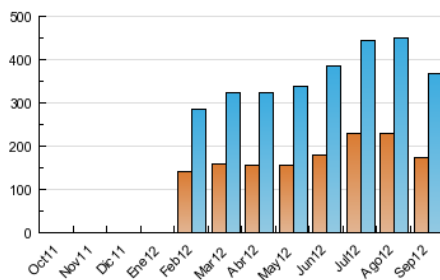

4.3 Por meses

N. únicos / Visitas (x 1000)