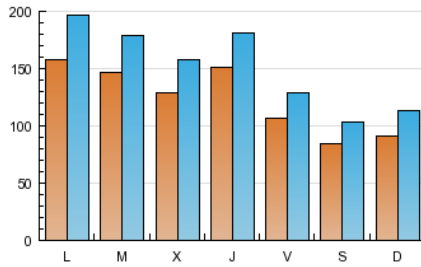

1. Cifras totales y promedios (Nacional e Internacional)

MES - AÑO	NAVEGADORES UNICOS	VISITAS	PAGINAS
Septiembre - 2012	220.819	445.746	908.320
PROMEDIO DIARIO	12.165	14.858	30.277
PROMEDIO LUNES-VIERNES	13.839	16.859	33.861
PROMEDIO SABADO-DOMINGO	8.817	10.857	23.110
PAGINAS / VISITAS	2,04		
DURACION MEDIA VISITAS	0:03:22		
DURACION MEDIA PAGINAS	0:01:39		

2. Secciones (Nacional e Internacional)

	PAGINAS	%
HOME	193.866	21.34 %
RESTO	714.454	78.66 %

3. Por día del mes (Nacional e Internacional)

Día	N. únicos	Visitas	Páginas	Día	N. únicos	Visitas	Páginas	Día	N. únicos	Visitas	Páginas
1	10.226	12.616	28.062	11	20.351	24.212	45.390	21	10.414	12.522	25.472
2	10.701	13.409	28.620	12	12.894	15.761	33.202	22	8.056	9.948	20.670
3	12.275	15.654	33.697	13	23.421	26.813	47.723	23	7.595	9.287	19.793
4	16.489	19.957	39.447	14	13.471	16.070	32.723	24	13.606	17.378	34.967
5	12.293	15.169	31.438	15	8.179	10.141	21.842	25	11.111	13.862	29.495
6	11.800	14.745	30.104	16	8.113	10.030	21.888	26	10.618	13.071	26.945
7	9.473	11.546	25.206	17	12.906	15.991	32.963	27	11.957	14.638	29.555
8	8.236	9.922	20.507	18	10.887	13.338	28.286	28	9.231	11.296	24.591
9	11.503	14.265	29.456	19	15.705	18.998	36.853	29	7.676	9.256	19.890
10	24.397	29.693	55.886	20	13.479	16.467	33.275	30	7.889	9.691	20.374

4. Gráficas (Nacional e Internacional)

4.1 Por día de la semana (promedio)

N. únicos / Visitas (x 100)

Páginas (x 100)

4.2 Por franja horaria (promedio)

Visitas (x 1000)

Páginas (x 1000)

4.3 Por meses