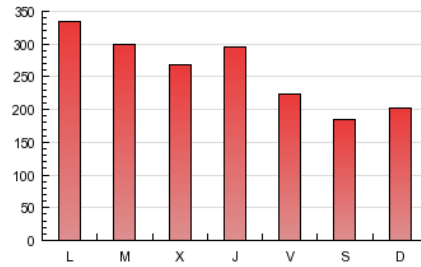

1. Cifras totales y promedios (Nacional)

MES - AÑO	NAVEGADORES UNICOS	VISITAS	PAGINAS
Septiembre - 2012	174.462	368.352	761.361
PROMEDIO DIARIO	10.000	12.278	25.379
PROMEDIO LUNES-VIERNES	11.427	13.983	28.401
PROMEDIO SABADO-DOMINGO	7.146	8.868	19.333
PAGINAS / VISITAS	2,07		
DURACION MEDIA VISITAS	0:03:18		
DURACION MEDIA PAGINAS	0:01:36		

2. Secciones (Nacional)

	PAGINAS	%
HOME	168.297	22.10 %
RESTO	593.064	77.90 %

3. Por día del mes (Nacional)

Día	N. únicos	Visitas	Páginas	Día	N. únicos	Visitas	Páginas	Día	N. únicos	Visitas	Páginas
1	8.064	10.121	23.325	11	17.144	20.418	38.440	21	8.268	9.979	20.790
2	8.821	11.117	24.403	12	10.355	12.735	27.270	22	6.484	8.049	16.957
3	10.137	12.997	28.287	13	19.996	22.904	40.827	23	6.144	7.541	16.405
4	13.798	16.763	33.863	14	11.166	13.365	27.479	24	11.246	14.503	29.422
5	10.104	12.591	26.895	15	6.779	8.476	18.688	25	8.930	11.247	24.414
6	9.709	12.243	25.179	16	6.625	8.244	18.044	26	8.614	10.651	21.956
7	7.526	9.183	20.625	17	10.702	13.358	27.781	27	9.707	11.928	24.527
8	6.390	7.805	16.815	18	8.782	10.846	23.341	28	7.525	9.213	20.200
9	9.561	11.929	25.143	19	13.130	15.929	30.981	29	6.205	7.531	16.599
10	20.720	25.316	48.142	20	10.988	13.500	27.609	30	6.385	7.870	16.954

4. Gráficas (Nacional)

4.1 Por día de la semana (promedio)

N. únicos / Visitas (x 100)

Páginas (x 100)

4.2 Por franja horaria (promedio)

Visitas (x 1000)

Páginas (x 1000)

4.3 Por meses