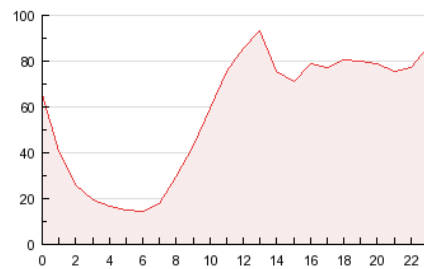

2. Secciones (Nacional e Internacional)

	PAGINAS	%
HOME	272.143	19.66 %
RESTO	1.111.819	80.34 %

3. Por día del mes (Nacional e Internacional)

Día	N. únicos	Visitas	Páginas	Día	N. únicos	Visitas	Páginas	Día	N. únicos	Visitas	Páginas
1	25.081	28.699	49.000	11	17.662	20.637	35.723	21	17.806	21.512	41.834
2	26.178	29.884	53.013	12	17.560	21.044	37.426	22	27.265	31.365	54.514
3	25.243	28.901	52.788	13	24.544	28.915	54.106	23	15.739	18.979	36.769
4	16.693	19.502	34.970	14	21.538	25.602	48.148	24	15.807	19.076	38.549
5	17.562	20.800	38.562	15	19.471	23.556	44.400	25	17.381	20.077	34.672
6	30.979	35.757	62.294	16	20.365	24.137	44.080	26	14.682	17.630	33.681
7	26.157	30.592	53.629	17	17.588	20.865	38.781	27	20.183	24.148	48.172
8	27.166	31.539	54.630	18	13.603	16.481	30.222	28	19.535	23.206	44.509
9	21.357	25.220	47.018	19	15.049	18.334	35.190	29	30.301	34.407	58.382
10	16.988	20.216	38.342	20	17.497	21.251	41.980	30	29.235	33.543	57.017
								31	18.193	21.416	41.561

4. Gráficas (Nacional e Internacional)

4.1 Por día de la semana (promedio)

N. únicos / Visitas (x 100)

Páginas (x 100)

4.2 Por franja horaria (promedio)

Visitas (x 1000)

Páginas (x 1000)

4.3 Por meses