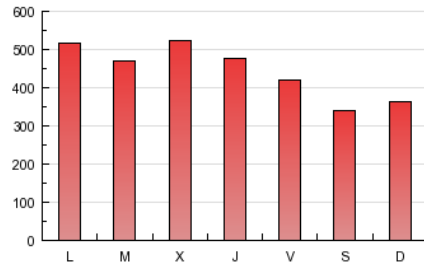

1. Cifras totales y promedios (Nacional e Internacional)

MES - AÑO	NAVEGADORES UNICOS	VISITAS	PAGINAS
Mayo - 2013	365.392	757.291	1.383.962
PROMEDIO DIARIO	20.787	24.429	44.644
PROMEDIO LUNES-VIERNES	22.357	26.208	47.979
PROMEDIO SABADO-DOMINGO	16.274	19.313	35.056
PAGINAS / VISITAS	1.83		
DURACION MEDIA VISITAS	0:55:43		
DURACION MEDIA PAGINAS	0:17:43		

2. Secciones (Nacional e Internacional)

	PAGINAS	%
HOME	272.143	19.66 %
RESTO	1.111.819	80.34 %

3. Por día del mes (Nacional e Internacional)

Día	N. únicos	Visitas	Páginas	Día	N. únicos	Visitas	Páginas	Día	N. únicos	Visitas	Páginas
1	25.081	28.699	49.000	11	17.662	20.637	35.723	21	17.806	21.512	41.834
2	26.178	29.884	53.013	12	17.560	21.044	37.426	22	27.265	31.365	54.514
3	25.243	28.901	52.788	13	24.544	28.915	54.106	23	15.739	18.979	36.769
4	16.693	19.502	34.970	14	21.538	25.602	48.148	24	15.807	19.076	38.549
5	17.562	20.800	38.562	15	19.471	23.556	44.400	25	17.381	20.077	34.672
6	30.979	35.757	62.294	16	20.365	24.137	44.080	26	14.682	17.630	33.681
7	26.157	30.592	53.629	17	17.588	20.865	38.781	27	20.183	24.148	48.172
8	27.166	31.539	54.630	18	13.603	16.481	30.222	28	19.535	23.206	44.509
9	21.357	25.220	47.018	19	15.049	18.334	35.190	29	30.301	34.407	58.382
10	16.988	20.216	38.342	20	17.497	21.251	41.980	30	29.235	33.543	57.017
								31	18.193	21.416	41.561

4. Gráficas (Nacional e Internacional)

4.1 Por día de la semana (promedio)

N. únicos / Visitas (x 100)

Páginas (x 100)

4.2 Por franja horaria (promedio)

Visitas (x 1000)

Páginas (x 1000)

4.3 Por meses