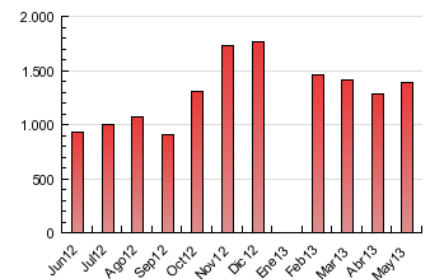

Páginas (x 1000)