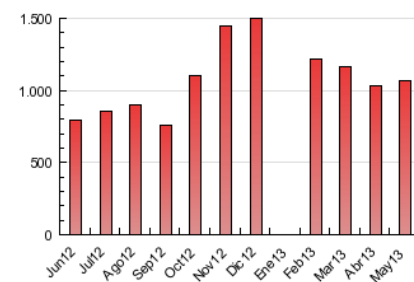

Páginas (x 1000)