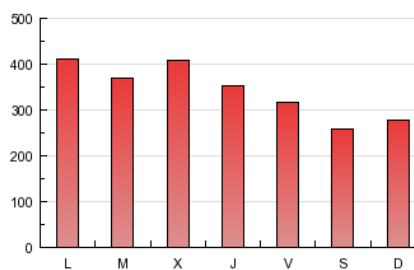

1. Cifras totales y promedios (Nacional)

MES - AÑO	NAVEGADORES UNICOS	VISITAS	PAGINAS
Mayo - 2013	227.445	556.669	1.065.556
PROMEDIO DIARIO	15.134	17.957	34.373
PROMEDIO LUNES-VIERNES	16.321	19.311	37.004
PROMEDIO SABADO-DOMINGO	11.722	14.063	26.808
PAGINAS / VISITAS	1,91		
DURACION MEDIA VISITAS	0:51:09		
DURACION MEDIA PAGINAS	0:16:12		

2. Secciones (Nacional)

	PAGINAS	%
HOME	227.445	21.35 %
RESTO	838.111	78.65 %

3. Por día del mes (Nacional)

Día	N. únicos	Visitas	Páginas	Día	N. únicos	Visitas	Páginas	Día	N. únicos	Visitas	Páginas
1	15.795	18.521	34.290	11	13.265	15.535	27.885	21	13.438	16.315	33.108
2	13.018	15.636	32.503	12	12.474	15.127	28.279	22	21.877	25.123	44.143
3	15.642	18.307	36.485	13	18.646	22.095	42.956	23	11.916	14.477	29.107
4	10.154	12.197	23.872	14	16.123	19.297	37.815	24	12.167	14.682	30.695
5	11.563	13.970	27.449	15	14.723	17.943	35.563	25	13.904	16.047	28.066
6	23.042	26.823	48.318	16	15.571	18.539	34.958	26	11.338	13.668	27.211
7	19.613	23.098	41.995	17	13.067	15.549	30.407	27	15.967	19.175	39.883
8	20.989	24.458	43.491	18	9.700	11.924	23.379	28	14.848	17.721	34.771
9	14.369	17.316	35.008	19	11.380	14.039	28.320	29	23.789	27.055	46.528
10	11.475	13.902	28.383	20	13.195	16.129	33.599	30	22.845	26.265	45.242
								31	13.258	15.736	31.847

4. Gráficas (Nacional)

4.1 Por día de la semana (promedio)

N. únicos / Visitas (x 100)

Páginas (x 100)

4.2 Por franja horaria (promedio)

Visitas (x 1000)

Páginas (x 1000)

4.3 Por meses