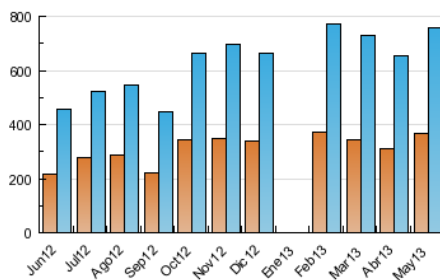

4.3 Por meses

N. únicos / Visitas (x 1000)