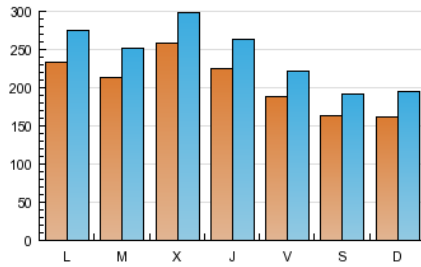

1. Cifras totales y promedios (Nacional e Internacional)

MES - AÑO	NAVEGADORES UNICOS	VISITAS	PAGINAS
Mayo - 2013	365.392	757.291	1.383.962
PROMEDIO DIARIO	20.787	24.429	44.644
PROMEDIO LUNES-VIERNES	22.357	26.208	47.979
PROMEDIO SABADO-DOMINGO	16.274	19.313	35.056
PAGINAS / VISITAS	1.83		
DURACION MEDIA VISITAS	0:55:43		
DURACION MEDIA PAGINAS	0:17:43		

2. Secciones (Nacional e Internacional)

	PAGINAS	%
HOME	272.143	19.66 %
RESTO	1.111.819	80.34 %

3. Por día del mes (Nacional e Internacional)

Día	N. únicos	Visitas	Páginas	Día	N. únicos	Visitas	Páginas	Día	N. únicos	Visitas	Páginas
1	25.081	28.699	49.000	11	17.662	20.637	35.723	21	17.806	21.512	41.834
2	26.178	29.884	53.013	12	17.560	21.044	37.426	22	27.265	31.365	54.514
3	25.243	28.901	52.788	13	24.544	28.915	54.106	23	15.739	18.979	36.769
4	16.693	19.502	34.970	14	21.538	25.602	48.148	24	15.807	19.076	38.549
5	17.562	20.800	38.562	15	19.471	23.556	44.400	25	17.381	20.077	34.672
6	30.979	35.757	62.294	16	20.365	24.137	44.080	26	14.682	17.630	33.681
7	26.157	30.592	53.629	17	17.588	20.865	38.781	27	20.183	24.148	48.172
8	27.166	31.539	54.630	18	13.603	16.481	30.222	28	19.535	23.206	44.509
9	21.357	25.220	47.018	19	15.049	18.334	35.190	29	30.301	34.407	58.382
10	16.988	20.216	38.342	20	17.497	21.251	41.980	30	29.235	33.543	57.017
								31	18.193	21.416	41.561

4. Gráficas (Nacional e Internacional)

4.1 Por día de la semana (promedio)

N. únicos / Visitas (x 100)

Páginas (x 100)

4.2 Por franja horaria (promedio)

Visitas (x 1000)

Páginas (x 1000)

4.3 Por meses