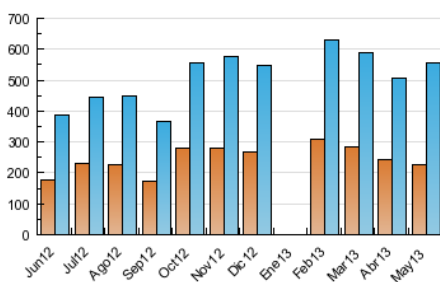

2. Secciones (Nacional)

	PAGINAS	%
HOME	227.445	21.35 %
RESTO	838.111	78.65 %

3. Por día del mes (Nacional)

Día	N. únicos	Visitas	Páginas	Día	N. únicos	Visitas	Páginas	Día	N. únicos	Visitas	Páginas
1	15.795	18.521	34.290	11	13.265	15.535	27.885	21	13.438	16.315	33.108
2	13.018	15.636	32.503	12	12.474	15.127	28.279	22	21.877	25.123	44.143
3	15.642	18.307	36.485	13	18.646	22.095	42.956	23	11.916	14.477	29.107
4	10.154	12.197	23.872	14	16.123	19.297	37.815	24	12.167	14.682	30.695
5	11.563	13.970	27.449	15	14.723	17.943	35.563	25	13.904	16.047	28.066
6	23.042	26.823	48.318	16	15.571	18.539	34.958	26	11.338	13.668	27.211
7	19.613	23.098	41.995	17	13.067	15.549	30.407	27	15.967	19.175	39.883
8	20.989	24.458	43.491	18	9.700	11.924	23.379	28	14.848	17.721	34.771
9	14.369	17.316	35.008	19	11.380	14.039	28.320	29	23.789	27.055	46.528
10	11.475	13.902	28.383	20	13.195	16.129	33.599	30	22.845	26.265	45.242
								31	13.258	15.736	31.847

4. Gráficas (Nacional)

4.1 Por día de la semana (promedio)

N. únicos / Visitas (x 100)

Páginas (x 100)

4.2 Por franja horaria (promedio)

Visitas (x 1000)

Páginas (x 1000)

4.3 Por meses

N. únicos / Visitas (x 1000)

Páginas (x 1000)

5. Observaciones

Este Medio Electrónico de Comunicación ha sido medido por la herramienta Google Analytics de Google

6. Definiciones básicas (Para más información ver Normas Técnicas para el Control de los Medios Electrónicos de Comunicación)

Visita:

Una secuencia ininterrumpida de páginas servidas a un usuario válido. Si dicho usuario no realiza peticiones de páginas en un periodo de tiempo (30 min) la siguiente petición constituirá el inicio de una nueva visita.