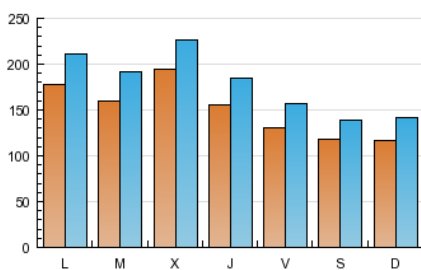

1. Cifras totales y promedios (Nacional)

MES - AÑO	NAVEGADORES UNICOS	VISITAS	PAGINAS
Mayo - 2013	227.445	556.669	1.065.556
PROMEDIO DIARIO	15.134	17.957	34.373
PROMEDIO LUNES-VIERNES	16.321	19.311	37.004
PROMEDIO SABADO-DOMINGO	11.722	14.063	26.808
PAGINAS / VISITAS	1,91		
DURACION MEDIA VISITAS	0:51:09		
DURACION MEDIA PAGINAS	0:16:12		

2. Secciones (Nacional)

	PAGINAS	%
HOME	227.445	21.35 %
RESTO	838.111	78.65 %

3. Por día del mes (Nacional)

Día	N. únicos	Visitas	Páginas	Día	N. únicos	Visitas	Páginas	Día	N. únicos	Visitas	Páginas
1	15.795	18.521	34.290	11	13.265	15.535	27.885	21	13.438	16.315	33.108
2	13.018	15.636	32.503	12	12.474	15.127	28.279	22	21.877	25.123	44.143
3	15.642	18.307	36.485	13	18.646	22.095	42.956	23	11.916	14.477	29.107
4	10.154	12.197	23.872	14	16.123	19.297	37.815	24	12.167	14.682	30.695
5	11.563	13.970	27.449	15	14.723	17.943	35.563	25	13.904	16.047	28.066
6	23.042	26.823	48.318	16	15.571	18.539	34.958	26	11.338	13.668	27.211
7	19.613	23.098	41.995	17	13.067	15.549	30.407	27	15.967	19.175	39.883
8	20.989	24.458	43.491	18	9.700	11.924	23.379	28	14.848	17.721	34.771
9	14.369	17.316	35.008	19	11.380	14.039	28.320	29	23.789	27.055	46.528
10	11.475	13.902	28.383	20	13.195	16.129	33.599	30	22.845	26.265	45.242
								31	13.258	15.736	31.847

4. Gráficas (Nacional)

4.1 Por día de la semana (promedio)

N. únicos / Visitas (x 100)

Páginas (x 100)

4.2 Por franja horaria (promedio)

Visitas (x 1000)

Páginas (x 1000)

4.3 Por meses