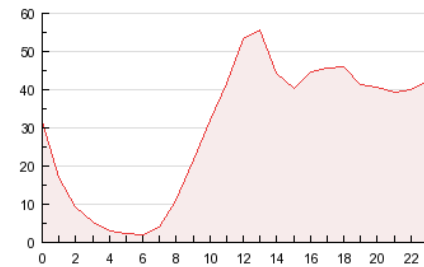

2. Secciones (Nacional)

	PAGINAS	%
HOME	148.304	20.75 %
RESTO	566.408	79.25 %

3. Por día del mes (Nacional)

Día	N. únicos	Visitas	Páginas	Día	N. únicos	Visitas	Páginas	Día	N. únicos	Visitas	Páginas
1	5.822	7.638	17.845	11	8.286	10.085	21.997	21	7.616	9.959	23.619
2	6.596	8.462	19.319	12	6.438	7.944	16.403	22	11.489	13.518	25.345
3	11.712	13.978	26.782	13	7.445	9.184	18.259	23	8.655	11.131	24.446
4	6.740	8.536	18.969	14	8.605	10.846	22.443	24	8.111	10.387	22.709
5	6.313	8.126	17.438	15	13.389	15.842	29.949	25	7.512	9.445	19.192
6	9.361	10.938	20.675	16	11.231	14.135	31.114	26	8.614	10.416	20.319
7	8.208	10.445	23.421	17	7.228	9.349	22.279	27	7.070	8.973	19.070
8	11.420	14.518	30.979	18	6.061	7.694	18.477	28	14.464	17.421	31.811
9	11.021	13.843	30.370	19	5.051	6.527	15.821	29	9.534	11.970	25.212
10	11.360	13.823	27.995	20	6.996	9.190	20.511	30	8.956	11.790	25.313
								31	9.601	12.257	26.630

4. Gráficas (Nacional)

4.1 Por día de la semana (promedio)

N. únicos / Visitas (x 100)

Páginas (x 100)

4.2 Por franja horaria (promedio)

Visitas (x 1000)

Páginas (x 1000)

4.3 Por meses

N. únicos / Visitas (x 1000)

Páginas (x 1000)

5. Definiciones básicas (Para más información ver Normas Técnicas para el Control de los Medios Electrónicos de Comunicación)

Página Vista:

Conjunto de ficheros enviado a un usuario como resultado de una petición del mismo recibida por el servidor. Cuando la página está formada por varios marcos (frames), el conjunto de los mismos tendrá, a efectos de cómputo, la consideración de una página unitaria.

Visita:

Una secuencia ininterrumpida de páginas servidas a un usuario válido. Si dicho usuario no realiza peticiones de páginas en un periodo de tiempo (30 min) la siguiente petición constituirá el inicio de una nueva visita.