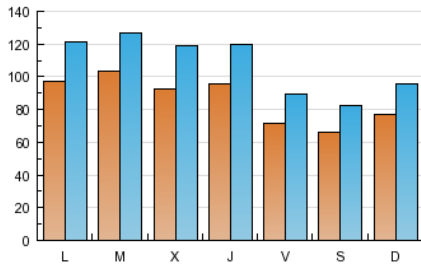

1. Cifras totales y promedios (Nacional)

MES - AÑO	NAVEGADORES UNICOS	VISITAS	PAGINAS
Mayo - 2012	156.244	338.370	714.712
PROMEDIO DIARIO	8.739	10.915	23.055
PROMEDIO LUNES-VIERNES	9.288	11.612	24.618
PROMEDIO SABADO-DOMINGO	7.161	8.912	18.562
PAGINAS / VISITAS	2,11		
DURACION MEDIA VISITAS	0:03:24		
DURACION MEDIA PAGINAS	0:01:37		

2. Secciones (Nacional)

	PAGINAS	%
HOME	148.304	20.75 %
RESTO	566.408	79.25 %

3. Por día del mes (Nacional)

Día	N. únicos	Visitas	Páginas	Día	N. únicos	Visitas	Páginas	Día	N. únicos	Visitas	Páginas
1	5.822	7.638	17.845	11	8.286	10.085	21.997	21	7.616	9.959	23.619
2	6.596	8.462	19.319	12	6.438	7.944	16.403	22	11.489	13.518	25.345
3	11.712	13.978	26.782	13	7.445	9.184	18.259	23	8.655	11.131	24.446
4	6.740	8.536	18.969	14	8.605	10.846	22.443	24	8.111	10.387	22.709
5	6.313	8.126	17.438	15	13.389	15.842	29.949	25	7.512	9.445	19.192
6	9.361	10.938	20.675	16	11.231	14.135	31.114	26	8.614	10.416	20.319
7	8.208	10.445	23.421	17	7.228	9.349	22.279	27	7.070	8.973	19.070
8	11.420	14.518	30.979	18	6.061	7.694	18.477	28	14.464	17.421	31.811
9	11.021	13.843	30.370	19	5.051	6.527	15.821	29	9.534	11.970	25.212
10	11.360	13.823	27.995	20	6.996	9.190	20.511	30	8.956	11.790	25.313
								31	9.601	12.257	26.630

4. Gráficas (Nacional)

4.1 Por día de la semana (promedio)

N. únicos / Visitas (x 100)

Páginas (x 100)

4.2 Por franja horaria (promedio)

Visitas (x 1000)

Páginas (x 1000)

4.3 Por meses