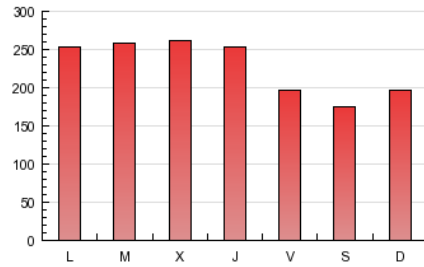

1. Cifras totales y promedios (Nacional)

MES - AÑO	NAVEGADORES UNICOS	VISITAS	PAGINAS
Mayo - 2012	156.244	338.370	714.712
PROMEDIO DIARIO	8.739	10.915	23.055
PROMEDIO LUNES-VIERNES	9.288	11.612	24.618
PROMEDIO SABADO-DOMINGO	7.161	8.912	18.562
PAGINAS / VISITAS	2,11		
DURACION MEDIA VISITAS	0:03:24		
DURACION MEDIA PAGINAS	0:01:37		

2. Secciones (Nacional)

	PAGINAS	%
HOME	148.304	20.75 %
RESTO	566.408	79.25 %

3. Por día del mes (Nacional)

Día	N. únicos	Visitas	Páginas	Día	N. únicos	Visitas	Páginas	Día	N. únicos	Visitas	Páginas
1	5.822	7.638	17.845	11	8.286	10.085	21.997	21	7.616	9.959	23.619
2	6.596	8.462	19.319	12	6.438	7.944	16.403	22	11.489	13.518	25.345
3	11.712	13.978	26.782	13	7.445	9.184	18.259	23	8.655	11.131	24.446
4	6.740	8.536	18.969	14	8.605	10.846	22.443	24	8.111	10.387	22.709
5	6.313	8.126	17.438	15	13.389	15.842	29.949	25	7.512	9.445	19.192
6	9.361	10.938	20.675	16	11.231	14.135	31.114	26	8.614	10.416	20.319
7	8.208	10.445	23.421	17	7.228	9.349	22.279	27	7.070	8.973	19.070
8	11.420	14.518	30.979	18	6.061	7.694	18.477	28	14.464	17.421	31.811
9	11.021	13.843	30.370	19	5.051	6.527	15.821	29	9.534	11.970	25.212
10	11.360	13.823	27.995	20	6.996	9.190	20.511	30	8.956	11.790	25.313
								31	9.601	12.257	26.630

4. Gráficas (Nacional)

4.1 Por día de la semana (promedio)

N. únicos / Visitas (x 100)

Páginas (x 100)

4.2 Por franja horaria (promedio)

Visitas (x 1000)

Páginas (x 1000)

4.3 Por meses