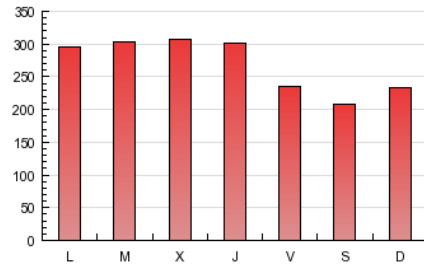

1. Cifras totales y promedios (Nacional e Internacional)

MES - AÑO	NAVEGADORES UNICOS	VISITAS	PAGINAS
Mayo - 2012	196.695	407.358	845.717
PROMEDIO DIARIO	10.608	13.141	27.281
PROMEDIO LUNES-VIERNES	11.231	13.938	29.081
PROMEDIO SABADO-DOMINGO	8.815	10.847	22.107
PAGINAS / VISITAS	2,08		
DURACION MEDIA VISITAS	0:03:26		
DURACION MEDIA PAGINAS	0:01:39		

2. Secciones (Nacional e Internacional)

	PAGINAS	%
HOME	169.880	20.09 %
RESTO	675.837	79.91 %

3. Por día del mes (Nacional e Internacional)

Día	N. únicos	Visitas	Páginas	Día	N. únicos	Visitas	Páginas	Día	N. únicos	Visitas	Páginas
1	7.242	9.328	21.170	11	10.276	12.407	26.332	21	9.062	11.748	27.470
2	7.928	10.085	22.727	12	7.908	9.663	19.831	22	13.843	16.171	29.700
3	14.761	17.381	32.369	13	9.166	11.161	21.620	23	10.472	13.353	28.728
4	8.477	10.619	23.019	14	10.274	12.892	26.433	24	9.775	12.473	26.972
5	7.811	9.927	20.732	15	15.562	18.401	34.854	25	9.310	11.560	23.110
6	11.800	13.676	25.409	16	13.203	16.545	35.953	26	10.530	12.612	24.060
7	10.038	12.612	27.762	17	8.768	11.249	26.232	27	8.716	10.935	22.863
8	13.902	17.522	36.664	18	7.528	9.490	21.961	28	16.769	20.184	36.738
9	13.605	16.934	36.272	19	6.204	7.914	18.533	29	11.381	14.212	29.544
10	13.809	16.728	33.603	20	8.388	10.886	23.807	30	10.705	14.003	29.752
								31	11.629	14.687	31.497

4. Gráficas (Nacional e Internacional)

4.1 Por día de la semana (promedio)

N. únicos / Visitas (x 100)

Páginas (x 100)

4.2 Por franja horaria (promedio)

Visitas (x 1000)

Páginas (x 1000)

4.3 Por meses