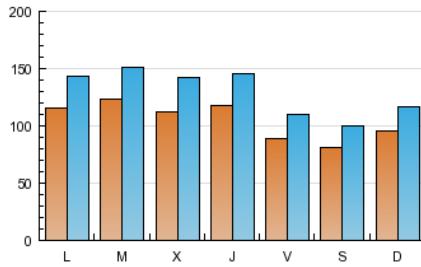

1. Cifras totales y promedios (Nacional e Internacional)

MES - AÑO	NAVEGADORES UNICOS	VISITAS	PAGINAS
Mayo - 2012	196.695	407.358	845.717
PROMEDIO DIARIO	10.608	13.141	27.281
PROMEDIO LUNES-VIERNES	11.231	13.938	29.081
PROMEDIO SABADO-DOMINGO	8.815	10.847	22.107
PAGINAS / VISITAS	2,08		
DURACION MEDIA VISITAS	0:03:26		
DURACION MEDIA PAGINAS	0:01:39		

2. Secciones (Nacional e Internacional)

	PAGINAS	%
HOME	169.880	20.09 %
RESTO	675.837	79.91 %

3. Por día del mes (Nacional e Internacional)

Día	N. únicos	Visitas	Páginas	Día	N. únicos	Visitas	Páginas	Día	N. únicos	Visitas	Páginas
1	7.242	9.328	21.170	11	10.276	12.407	26.332	21	9.062	11.748	27.470
2	7.928	10.085	22.727	12	7.908	9.663	19.831	22	13.843	16.171	29.700
3	14.761	17.381	32.369	13	9.166	11.161	21.620	23	10.472	13.353	28.728
4	8.477	10.619	23.019	14	10.274	12.892	26.433	24	9.775	12.473	26.972
5	7.811	9.927	20.732	15	15.562	18.401	34.854	25	9.310	11.560	23.110
6	11.800	13.676	25.409	16	13.203	16.545	35.953	26	10.530	12.612	24.060
7	10.038	12.612	27.762	17	8.768	11.249	26.232	27	8.716	10.935	22.863
8	13.902	17.522	36.664	18	7.528	9.490	21.961	28	16.769	20.184	36.738
9	13.605	16.934	36.272	19	6.204	7.914	18.533	29	11.381	14.212	29.544
10	13.809	16.728	33.603	20	8.388	10.886	23.807	30	10.705	14.003	29.752
								31	11.629	14.687	31.497

4. Gráficas (Nacional e Internacional)

4.1 Por día de la semana (promedio)

N. únicos / Visitas (x 100)

Páginas (x 100)

4.2 Por franja horaria (promedio)

Visitas (x 1000)

Páginas (x 1000)

4.3 Por meses