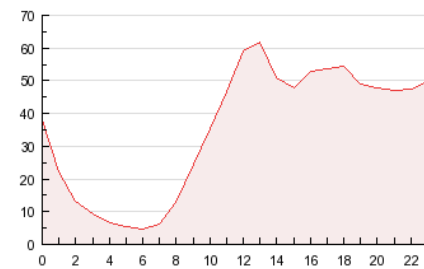

2. Secciones (Nacional e Internacional)

	PAGINAS	%
HOME	169.880	20.09 %
RESTO	675.837	79.91 %

3. Por día del mes (Nacional e Internacional)

Día	N. únicos	Visitas	Páginas	Día	N. únicos	Visitas	Páginas	Día	N. únicos	Visitas	Páginas
1	7.242	9.328	21.170	11	10.276	12.407	26.332	21	9.062	11.748	27.470
2	7.928	10.085	22.727	12	7.908	9.663	19.831	22	13.843	16.171	29.700
3	14.761	17.381	32.369	13	9.166	11.161	21.620	23	10.472	13.353	28.728
4	8.477	10.619	23.019	14	10.274	12.892	26.433	24	9.775	12.473	26.972
5	7.811	9.927	20.732	15	15.562	18.401	34.854	25	9.310	11.560	23.110
6	11.800	13.676	25.409	16	13.203	16.545	35.953	26	10.530	12.612	24.060
7	10.038	12.612	27.762	17	8.768	11.249	26.232	27	8.716	10.935	22.863
8	13.902	17.522	36.664	18	7.528	9.490	21.961	28	16.769	20.184	36.738
9	13.605	16.934	36.272	19	6.204	7.914	18.533	29	11.381	14.212	29.544
10	13.809	16.728	33.603	20	8.388	10.886	23.807	30	10.705	14.003	29.752
								31	11.629	14.687	31.497

4. Gráficas (Nacional e Internacional)

4.1 Por día de la semana (promedio)

N. únicos / Visitas (x 100)

Páginas (x 100)

4.2 Por franja horaria (promedio)

Visitas (x 1000)

Páginas (x 1000)

4.3 Por meses