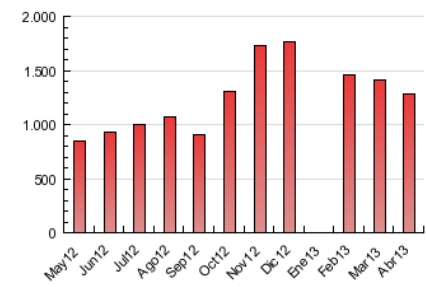

Páginas (x 1000)