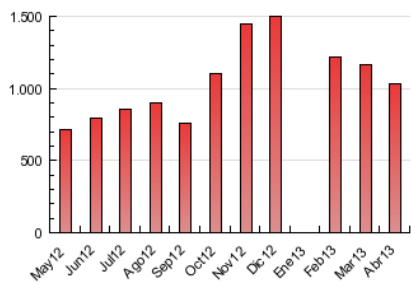

Páginas (x 1000)