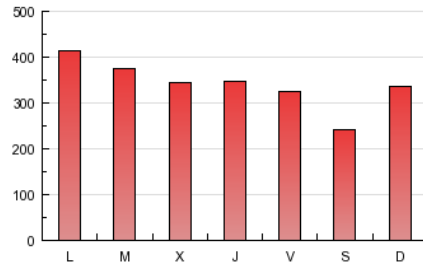

1. Cifras totales y promedios (Nacional)

MES - AÑO	NAVEGADORES UNICOS	VISITAS	PAGINAS
Abril - 2013	240.960	507.956	1.031.801
PROMEDIO DIARIO	14.088	16.932	34.393
PROMEDIO LUNES-VIERNES	14.990	17.977	36.382
PROMEDIO SABADO-DOMINGO	11.608	14.057	28.925
PAGINAS / VISITAS	2,03		
DURACION MEDIA VISITAS	0:51:17		
DURACION MEDIA PAGINAS	0:15:26		

2. Secciones (Nacional)

	PAGINAS	%
HOME	226.747	21.98 %
RESTO	805.054	78.02 %

3. Por día del mes (Nacional)

Día	N. únicos	Visitas	Páginas	Día	N. únicos	Visitas	Páginas	Día	N. únicos	Visitas	Páginas
1	18.113	21.568	44.005	11	17.312	20.177	39.069	21	11.802	14.555	29.809
2	14.520	17.714	35.943	12	11.578	13.823	28.697	22	17.023	20.363	41.154
3	14.028	17.105	36.442	13	8.757	10.676	22.409	23	12.282	14.906	30.984
4	13.241	16.177	34.952	14	9.354	11.568	23.713	24	11.762	14.316	29.591
5	12.202	14.965	33.394	15	17.282	20.360	39.388	25	11.156	13.658	27.902
6	9.092	11.173	24.647	16	21.305	24.773	44.340	26	14.720	17.176	34.640
7	18.677	21.900	42.387	17	18.194	21.370	41.070	27	12.143	14.504	29.845
8	15.437	18.650	38.644	18	16.015	19.163	36.888	28	15.200	18.367	38.551
9	15.028	18.233	37.420	19	13.681	16.641	33.126	29	17.299	20.871	43.504
10	11.471	14.159	30.500	20	7.839	9.712	20.036	30	16.136	19.333	38.751

4. Gráficas (Nacional)

4.1 Por día de la semana (promedio)

N. únicos / Visitas (x 100)

Páginas (x 100)

4.2 Por franja horaria (promedio)

Visitas (x 1000)

Páginas (x 1000)

4.3 Por meses