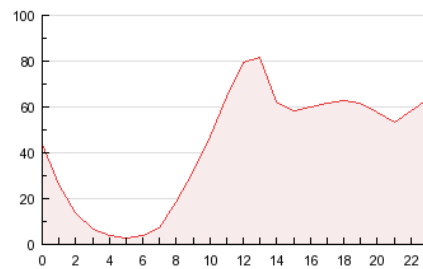

2. Secciones (Nacional)

	PAGINAS	%
HOME	226.747	21.98 %
RESTO	805.054	78.02 %

3. Por día del mes (Nacional)

Día	N. únicos	Visitas	Páginas	Día	N. únicos	Visitas	Páginas	Día	N. únicos	Visitas	Páginas
1	18.113	21.568	44.005	11	17.312	20.177	39.069	21	11.802	14.555	29.809
2	14.520	17.714	35.943	12	11.578	13.823	28.697	22	17.023	20.363	41.154
3	14.028	17.105	36.442	13	8.757	10.676	22.409	23	12.282	14.906	30.984
4	13.241	16.177	34.952	14	9.354	11.568	23.713	24	11.762	14.316	29.591
5	12.202	14.965	33.394	15	17.282	20.360	39.388	25	11.156	13.658	27.902
6	9.092	11.173	24.647	16	21.305	24.773	44.340	26	14.720	17.176	34.640
7	18.677	21.900	42.387	17	18.194	21.370	41.070	27	12.143	14.504	29.845
8	15.437	18.650	38.644	18	16.015	19.163	36.888	28	15.200	18.367	38.551
9	15.028	18.233	37.420	19	13.681	16.641	33.126	29	17.299	20.871	43.504
10	11.471	14.159	30.500	20	7.839	9.712	20.036	30	16.136	19.333	38.751

4. Gráficas (Nacional)

4.1 Por día de la semana (promedio)

N. únicos / Visitas (x 100)

Páginas (x 100)

4.2 Por franja horaria (promedio)

Visitas (x 1000)

Páginas (x 1000)

4.3 Por meses