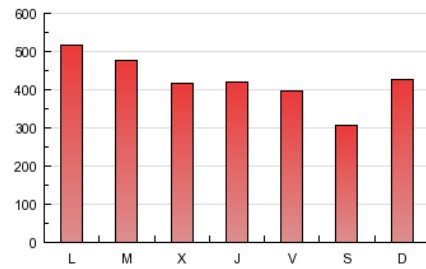

1. Cifras totales y promedios (Nacional e Internacional)

MES - AÑO	NAVEGADORES UNICOS	VISITAS	PAGINAS
Abril - 2013	309.084	653.305	1.283.771
PROMEDIO DIARIO	18.274	21.777	42.792
PROMEDIO LUNES-VIERNES	19.286	22.958	45.045
PROMEDIO SABADO-DOMINGO	15.493	18.529	36.596
PAGINAS / VISITAS	1,97		
DURACION MEDIA VISITAS	0:53:49		
DURACION MEDIA PAGINAS	0:16:34		

2. Secciones (Nacional e Internacional)

	PAGINAS	%
HOME	268.751	20.93 %
RESTO	1.015.020	79.07 %

3. Por día del mes (Nacional e Internacional)

Día	N. únicos	Visitas	Páginas	Día	N. únicos	Visitas	Páginas	Día	N. únicos	Visitas	Páginas
1	21.809	25.933	51.977	11	21.171	24.682	47.128	21	14.936	18.299	36.727
2	17.881	21.697	43.167	12	14.665	17.438	35.346	22	21.076	25.101	49.521
3	17.274	20.983	44.075	13	11.220	13.626	27.888	23	15.618	18.900	38.256
4	16.203	19.825	41.974	14	11.767	14.443	28.687	24	14.954	18.049	36.538
5	15.097	18.450	40.427	15	21.269	24.980	47.397	25	14.175	17.245	34.159
6	11.322	13.939	30.363	16	25.853	30.005	53.233	26	18.618	21.701	42.895
7	22.576	26.458	50.732	17	22.214	26.071	49.267	27	17.038	19.971	38.690
8	19.217	23.090	47.042	18	20.017	23.884	45.300	28	24.624	28.739	54.393
9	18.566	22.454	45.203	19	16.998	20.637	40.547	29	29.012	33.709	62.950
10	14.259	17.541	36.742	20	10.458	12.760	25.291	30	28.341	32.695	57.856

4. Gráficas (Nacional e Internacional)

4.1 Por día de la semana (promedio)

N. únicos / Visitas (x 100)

Páginas (x 100)

4.2 Por franja horaria (promedio)

Visitas (x 1000)

Páginas (x 1000)

4.3 Por meses