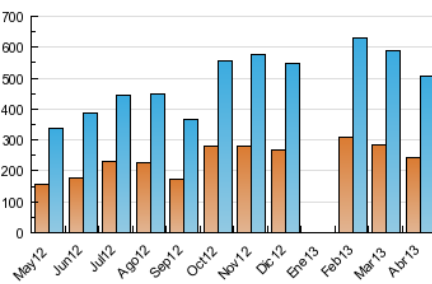

2. Secciones (Nacional)

	PAGINAS	%
HOME	226.747	21.98 %
RESTO	805.054	78.02 %

3. Por día del mes (Nacional)

Día	N. únicos	Visitas	Páginas	Día	N. únicos	Visitas	Páginas	Día	N. únicos	Visitas	Páginas
1	18.113	21.568	44.005	11	17.312	20.177	39.069	21	11.802	14.555	29.809
2	14.520	17.714	35.943	12	11.578	13.823	28.697	22	17.023	20.363	41.154
3	14.028	17.105	36.442	13	8.757	10.676	22.409	23	12.282	14.906	30.984
4	13.241	16.177	34.952	14	9.354	11.568	23.713	24	11.762	14.316	29.591
5	12.202	14.965	33.394	15	17.282	20.360	39.388	25	11.156	13.658	27.902
6	9.092	11.173	24.647	16	21.305	24.773	44.340	26	14.720	17.176	34.640
7	18.677	21.900	42.387	17	18.194	21.370	41.070	27	12.143	14.504	29.845
8	15.437	18.650	38.644	18	16.015	19.163	36.888	28	15.200	18.367	38.551
9	15.028	18.233	37.420	19	13.681	16.641	33.126	29	17.299	20.871	43.504
10	11.471	14.159	30.500	20	7.839	9.712	20.036	30	16.136	19.333	38.751

4. Gráficas (Nacional)

4.1 Por día de la semana (promedio)

N. únicos / Visitas (x 100)

Páginas (x 100)

4.2 Por franja horaria (promedio)

Visitas (x 1000)

Páginas (x 1000)

4.3 Por meses

N. únicos / Visitas (x 1000)

Páginas (x 1000)

5. Observaciones

Este Medio Electrónico de Comunicación ha sido medido por la herramienta Google Analytics de Google

6. Definiciones básicas (Para más información ver Normas Técnicas para el Control de los Medios Electrónicos de Comunicación)

Visita:

Una secuencia ininterrumpida de páginas servidas a un usuario válido. Si dicho usuario no realiza peticiones de páginas en un periodo de tiempo (30 min) la siguiente petición constituirá el inicio de una nueva visita.