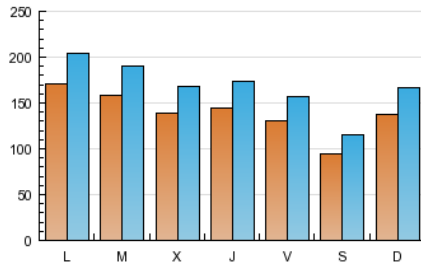

1. Cifras totales y promedios (Nacional)

MES - AÑO	NAVEGADORES UNICOS	VISITAS	PAGINAS
Abril - 2013	240.960	507.956	1.031.801
PROMEDIO DIARIO	14.088	16.932	34.393
PROMEDIO LUNES-VIERNES	14.990	17.977	36.382
PROMEDIO SABADO-DOMINGO	11.608	14.057	28.925
PAGINAS / VISITAS	2,03		
DURACION MEDIA VISITAS	0:51:17		
DURACION MEDIA PAGINAS	0:15:26		

2. Secciones (Nacional)

	PAGINAS	%
HOME	226.747	21.98 %
RESTO	805.054	78.02 %

3. Por día del mes (Nacional)

Día	N. únicos	Visitas	Páginas	Día	N. únicos	Visitas	Páginas	Día	N. únicos	Visitas	Páginas
1	18.113	21.568	44.005	11	17.312	20.177	39.069	21	11.802	14.555	29.809
2	14.520	17.714	35.943	12	11.578	13.823	28.697	22	17.023	20.363	41.154
3	14.028	17.105	36.442	13	8.757	10.676	22.409	23	12.282	14.906	30.984
4	13.241	16.177	34.952	14	9.354	11.568	23.713	24	11.762	14.316	29.591
5	12.202	14.965	33.394	15	17.282	20.360	39.388	25	11.156	13.658	27.902
6	9.092	11.173	24.647	16	21.305	24.773	44.340	26	14.720	17.176	34.640
7	18.677	21.900	42.387	17	18.194	21.370	41.070	27	12.143	14.504	29.845
8	15.437	18.650	38.644	18	16.015	19.163	36.888	28	15.200	18.367	38.551
9	15.028	18.233	37.420	19	13.681	16.641	33.126	29	17.299	20.871	43.504
10	11.471	14.159	30.500	20	7.839	9.712	20.036	30	16.136	19.333	38.751

4. Gráficas (Nacional)

4.1 Por día de la semana (promedio)

N. únicos / Visitas (x 100)

Páginas (x 100)

4.2 Por franja horaria (promedio)

Visitas (x 1000)

Páginas (x 1000)

4.3 Por meses