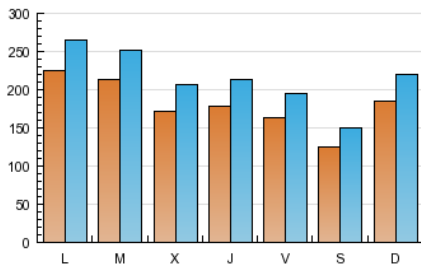

1. Cifras totales y promedios (Nacional e Internacional)

MES - AÑO	NAVEGADORES UNICOS	VISITAS	PAGINAS
Abril - 2013	309.084	653.305	1.283.771
PROMEDIO DIARIO	18.274	21.777	42.792
PROMEDIO LUNES-VIERNES	19.286	22.958	45.045
PROMEDIO SABADO-DOMINGO	15.493	18.529	36.596
PAGINAS / VISITAS	1,97		
DURACION MEDIA VISITAS	0:53:49		
DURACION MEDIA PAGINAS	0:16:34		

2. Secciones (Nacional e Internacional)

	PAGINAS	%
HOME	268.751	20.93 %
RESTO	1.015.020	79.07 %

3. Por día del mes (Nacional e Internacional)

Día	N. únicos	Visitas	Páginas	Día	N. únicos	Visitas	Páginas	Día	N. únicos	Visitas	Páginas
1	21.809	25.933	51.977	11	21.171	24.682	47.128	21	14.936	18.299	36.727
2	17.881	21.697	43.167	12	14.665	17.438	35.346	22	21.076	25.101	49.521
3	17.274	20.983	44.075	13	11.220	13.626	27.888	23	15.618	18.900	38.256
4	16.203	19.825	41.974	14	11.767	14.443	28.687	24	14.954	18.049	36.538
5	15.097	18.450	40.427	15	21.269	24.980	47.397	25	14.175	17.245	34.159
6	11.322	13.939	30.363	16	25.853	30.005	53.233	26	18.618	21.701	42.895
7	22.576	26.458	50.732	17	22.214	26.071	49.267	27	17.038	19.971	38.690
8	19.217	23.090	47.042	18	20.017	23.884	45.300	28	24.624	28.739	54.393
9	18.566	22.454	45.203	19	16.998	20.637	40.547	29	29.012	33.709	62.950
10	14.259	17.541	36.742	20	10.458	12.760	25.291	30	28.341	32.695	57.856

4. Gráficas (Nacional e Internacional)

4.1 Por día de la semana (promedio)

N. únicos / Visitas (x 100)

Páginas (x 100)

4.2 Por franja horaria (promedio)

Visitas (x 1000)

Páginas (x 1000)

4.3 Por meses