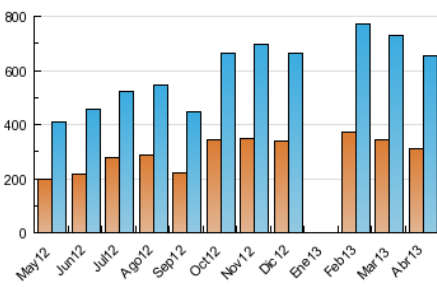

4.3 Por meses

N. únicos / Visitas (x 1000)