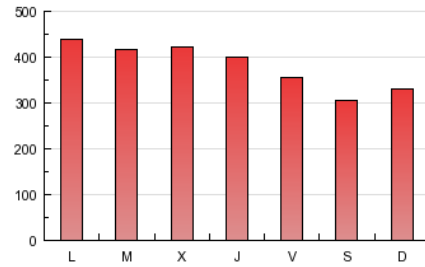

1. Cifras totales y promedios (Nacional)

MES - AÑO	NAVEGADORES UNICOS	VISITAS	PAGINAS
Marzo - 2013	284.692	588.426	1.166.465
PROMEDIO DIARIO	15.778	18.981	37.628
PROMEDIO LUNES-VIERNES	16.858	20.265	40.386
PROMEDIO SABADO-DOMINGO	13.510	16.287	31.836
PAGINAS / VISITAS	1,98		
DURACION MEDIA VISITAS	0:41:49		
DURACION MEDIA PAGINAS	0:13:42		

2. Secciones (Nacional)

	PAGINAS	%
HOME	237.307	20.34 %
RESTO	929.158	79.66 %

3. Por día del mes (Nacional)

Día	N. únicos	Visitas	Páginas	Día	N. únicos	Visitas	Páginas	Día	N. únicos	Visitas	Páginas
1	12.096	14.994	31.594	11	16.654	20.548	42.457	21	20.300	24.087	46.200
2	17.732	20.939	37.049	12	16.014	19.444	39.871	22	24.208	27.600	47.317
3	21.449	26.140	46.099	13	15.079	18.370	37.865	23	14.439	17.262	33.307
4	19.396	24.235	47.676	14	14.065	17.262	35.868	24	12.360	15.170	31.977
5	20.501	24.847	45.247	15	10.643	13.003	28.055	25	19.556	23.402	48.611
6	16.412	19.632	38.826	16	9.324	11.566	24.830	26	15.047	18.161	39.236
7	24.023	27.391	48.024	17	11.264	13.913	28.203	27	17.626	21.132	43.438
8	13.633	16.247	32.677	18	13.813	17.028	36.282	28	11.343	13.700	29.518
9	14.653	17.157	33.092	19	17.427	20.829	42.837	29	15.557	18.667	38.001
10	15.451	18.412	36.225	20	20.634	24.980	48.505	30	9.505	11.471	24.196
								31	8.925	10.837	23.382

4. Gráficas (Nacional)

4.1 Por día de la semana (promedio)

N. únicos / Visitas (x 100)

Páginas (x 100)

4.2 Por franja horaria (promedio)

Visitas (x 1000)

Páginas (x 1000)

4.3 Por meses