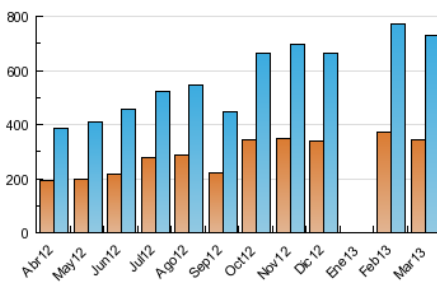

4.3 Por meses

N. únicos / Visitas (x 1000)