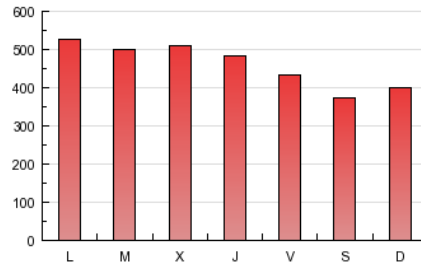

1. Cifras totales y promedios (Nacional e Internacional)

MES - AÑO	NAVEGADORES UNICOS	VISITAS	PAGINAS
Marzo - 2013	343.479	728.294	1.411.795
PROMEDIO DIARIO	19.603	23.493	45.542
PROMEDIO LUNES-VIERNES	20.856	24.991	48.778
PROMEDIO SABADO-DOMINGO	16.971	20.347	38.746
PAGINAS / VISITAS	1,94		
DURACION MEDIA VISITAS	0:44:36		
DURACION MEDIA PAGINAS	0:14:38		

2. Secciones (Nacional e Internacional)

	PAGINAS	%
HOME	280.603	19.88 %
RESTO	1.131.192	80.12 %

3. Por día del mes (Nacional e Internacional)

Día	N. únicos	Visitas	Páginas	Día	N. únicos	Visitas	Páginas	Día	N. únicos	Visitas	Páginas
1	15.041	18.560	38.188	11	20.958	25.669	51.269	21	25.167	29.846	56.054
2	21.280	25.086	44.184	12	20.281	24.506	48.714	22	29.255	33.379	57.306
3	25.662	31.210	54.690	13	18.903	22.988	46.272	23	18.033	21.473	40.380
4	23.951	29.712	57.196	14	17.601	21.505	43.639	24	15.474	18.908	38.470
5	24.535	29.740	53.579	15	13.768	16.730	34.872	25	23.743	28.388	57.654
6	19.944	23.801	46.447	16	11.958	14.784	30.740	26	18.714	22.523	47.184
7	28.921	32.970	57.795	17	14.138	17.312	34.182	27	21.593	25.830	51.953
8	17.042	20.237	39.957	18	17.578	21.486	44.167	28	14.292	17.203	36.083
9	19.169	22.273	41.453	19	21.346	25.469	50.997	29	19.580	23.329	46.303
10	20.449	24.116	45.184	20	25.766	30.950	58.702	30	12.231	14.684	29.895
								31	11.316	13.627	28.286

4. Gráficas (Nacional e Internacional)

4.1 Por día de la semana (promedio)

N. únicos / Visitas (x 100)

Páginas (x 100)

4.2 Por franja horaria (promedio)

Visitas (x 1000)

Páginas (x 1000)

4.3 Por meses