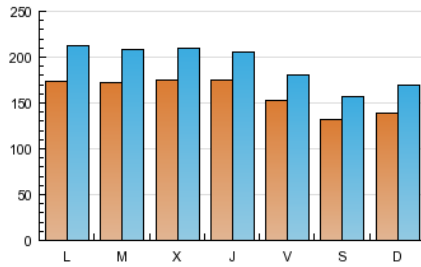

1. Cifras totales y promedios (Nacional)

MES - AÑO	NAVEGADORES UNICOS	VISITAS	PAGINAS
Marzo - 2013	284.692	588.426	1.166.465
PROMEDIO DIARIO	15.778	18.981	37.628
PROMEDIO LUNES-VIERNES	16.858	20.265	40.386
PROMEDIO SABADO-DOMINGO	13.510	16.287	31.836
PAGINAS / VISITAS	1,98		
DURACION MEDIA VISITAS	0:41:49		
DURACION MEDIA PAGINAS	0:13:42		

2. Secciones (Nacional)

	PAGINAS	%
HOME	237.307	20.34 %
RESTO	929.158	79.66 %

3. Por día del mes (Nacional)

Día	N. únicos	Visitas	Páginas	Día	N. únicos	Visitas	Páginas	Día	N. únicos	Visitas	Páginas
1	12.096	14.994	31.594	11	16.654	20.548	42.457	21	20.300	24.087	46.200
2	17.732	20.939	37.049	12	16.014	19.444	39.871	22	24.208	27.600	47.317
3	21.449	26.140	46.099	13	15.079	18.370	37.865	23	14.439	17.262	33.307
4	19.396	24.235	47.676	14	14.065	17.262	35.868	24	12.360	15.170	31.977
5	20.501	24.847	45.247	15	10.643	13.003	28.055	25	19.556	23.402	48.611
6	16.412	19.632	38.826	16	9.324	11.566	24.830	26	15.047	18.161	39.236
7	24.023	27.391	48.024	17	11.264	13.913	28.203	27	17.626	21.132	43.438
8	13.633	16.247	32.677	18	13.813	17.028	36.282	28	11.343	13.700	29.518
9	14.653	17.157	33.092	19	17.427	20.829	42.837	29	15.557	18.667	38.001
10	15.451	18.412	36.225	20	20.634	24.980	48.505	30	9.505	11.471	24.196
								31	8.925	10.837	23.382

4. Gráficas (Nacional)

4.1 Por día de la semana (promedio)

N. únicos / Visitas (x 100)

Páginas (x 100)

4.2 Por franja horaria (promedio)

Visitas (x 1000)

Páginas (x 1000)

4.3 Por meses