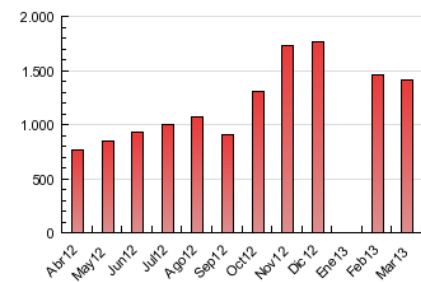

Páginas (x 1000)