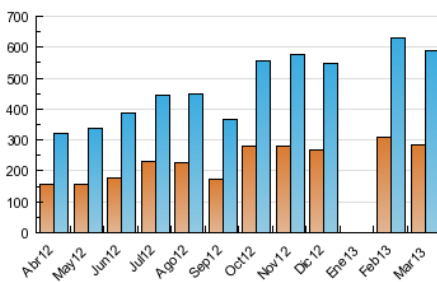

2. Secciones (Nacional)

	PAGINAS	%
HOME	237.307	20.34 %
RESTO	929.158	79.66 %

3. Por día del mes (Nacional)

Día	N. únicos	Visitas	Páginas	Día	N. únicos	Visitas	Páginas	Día	N. únicos	Visitas	Páginas
1	12.096	14.994	31.594	11	16.654	20.548	42.457	21	20.300	24.087	46.200
2	17.732	20.939	37.049	12	16.014	19.444	39.871	22	24.208	27.600	47.317
3	21.449	26.140	46.099	13	15.079	18.370	37.865	23	14.439	17.262	33.307
4	19.396	24.235	47.676	14	14.065	17.262	35.868	24	12.360	15.170	31.977
5	20.501	24.847	45.247	15	10.643	13.003	28.055	25	19.556	23.402	48.611
6	16.412	19.632	38.826	16	9.324	11.566	24.830	26	15.047	18.161	39.236
7	24.023	27.391	48.024	17	11.264	13.913	28.203	27	17.626	21.132	43.438
8	13.633	16.247	32.677	18	13.813	17.028	36.282	28	11.343	13.700	29.518
9	14.653	17.157	33.092	19	17.427	20.829	42.837	29	15.557	18.667	38.001
10	15.451	18.412	36.225	20	20.634	24.980	48.505	30	9.505	11.471	24.196
								31	8.925	10.837	23.382

4. Gráficas (Nacional)

4.1 Por día de la semana (promedio)

N. únicos / Visitas (x 100)

Páginas (x 100)

4.2 Por franja horaria (promedio)

Visitas (x 1000)

Páginas (x 1000)

4.3 Por meses

N. únicos / Visitas (x 1000)

Páginas (x 1000)

5. Observaciones

Este Medio Electrónico de Comunicación ha sido medido por la herramienta Google Analytics de Google que no ha sido homologada por OJDInteractiva

Visita:

Una secuencia ininterrumpida de páginas servidas a un usuario válido. Si dicho usuario no realiza peticiones de páginas en un periodo de tiempo (30 min) la siguiente petición constituirá el inicio de una nueva visita.