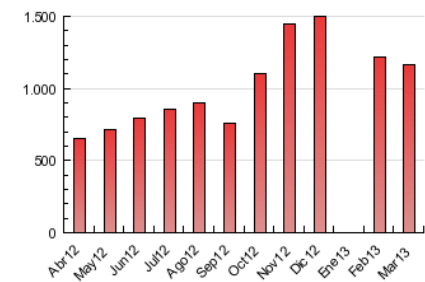

2. Secciones (Nacional)

	PAGINAS	%
HOME	237.307	20.34 %
RESTO	929.158	79.66 %

3. Por día del mes (Nacional)

Día	N. únicos	Visitas	Páginas	Día	N. únicos	Visitas	Páginas	Día	N. únicos	Visitas	Páginas
1	12.096	14.994	31.594	11	16.654	20.548	42.457	21	20.300	24.087	46.200
2	17.732	20.939	37.049	12	16.014	19.444	39.871	22	24.208	27.600	47.317
3	21.449	26.140	46.099	13	15.079	18.370	37.865	23	14.439	17.262	33.307
4	19.396	24.235	47.676	14	14.065	17.262	35.868	24	12.360	15.170	31.977
5	20.501	24.847	45.247	15	10.643	13.003	28.055	25	19.556	23.402	48.611
6	16.412	19.632	38.826	16	9.324	11.566	24.830	26	15.047	18.161	39.236
7	24.023	27.391	48.024	17	11.264	13.913	28.203	27	17.626	21.132	43.438
8	13.633	16.247	32.677	18	13.813	17.028	36.282	28	11.343	13.700	29.518
9	14.653	17.157	33.092	19	17.427	20.829	42.837	29	15.557	18.667	38.001
10	15.451	18.412	36.225	20	20.634	24.980	48.505	30	9.505	11.471	24.196
								31	8.925	10.837	23.382

4. Gráficas (Nacional)

4.1 Por día de la semana (promedio)

N. únicos / Visitas (x 100)

Páginas (x 100)

4.2 Por franja horaria (promedio)

Visitas (x 1000)

Páginas (x 1000)

4.3 Por meses

N. únicos / Visitas (x 1000)

Páginas (x 1000)

5. Observaciones

Este Medio Electrónico de Comunicación ha sido medido por la herramienta Google Analytics de Google que no ha sido homologada por OJDInteractiva

Visita:

Una secuencia ininterrumpida de páginas servidas a un usuario válido. Si dicho usuario no realiza peticiones de páginas en un periodo de tiempo (30 min) la siguiente petición constituirá el inicio de una nueva visita.