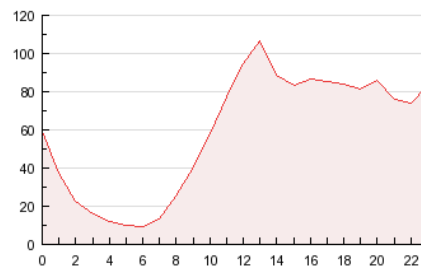

2. Secciones (Nacional e Internacional)

	PAGINAS	%
HOME	280.603	19.88 %
RESTO	1.131.192	80.12 %

3. Por día del mes (Nacional e Internacional)

Día	N. únicos	Visitas	Páginas	Día	N. únicos	Visitas	Páginas	Día	N. únicos	Visitas	Páginas
1	15.041	18.560	38.188	11	20.958	25.669	51.269	21	25.167	29.846	56.054
2	21.280	25.086	44.184	12	20.281	24.506	48.714	22	29.255	33.379	57.306
3	25.662	31.210	54.690	13	18.903	22.988	46.272	23	18.033	21.473	40.380
4	23.951	29.712	57.196	14	17.601	21.505	43.639	24	15.474	18.908	38.470
5	24.535	29.740	53.579	15	13.768	16.730	34.872	25	23.743	28.388	57.654
6	19.944	23.801	46.447	16	11.958	14.784	30.740	26	18.714	22.523	47.184
7	28.921	32.970	57.795	17	14.138	17.312	34.182	27	21.593	25.830	51.953
8	17.042	20.237	39.957	18	17.578	21.486	44.167	28	14.292	17.203	36.083
9	19.169	22.273	41.453	19	21.346	25.469	50.997	29	19.580	23.329	46.303
10	20.449	24.116	45.184	20	25.766	30.950	58.702	30	12.231	14.684	29.895
								31	11.316	13.627	28.286

4. Gráficas (Nacional e Internacional)

4.1 Por día de la semana (promedio)

N. únicos / Visitas (x 100)

Páginas (x 100)

4.2 Por franja horaria (promedio)

Visitas (x 1000)

Páginas (x 1000)

4.3 Por meses