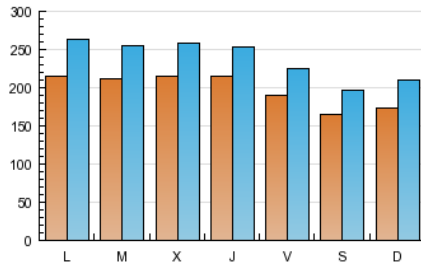

1. Cifras totales y promedios (Nacional e Internacional)

MES - AÑO	NAVEGADORES UNICOS	VISITAS	PAGINAS
Marzo - 2013	343.479	728.294	1.411.795
PROMEDIO DIARIO	19.603	23.493	45.542
PROMEDIO LUNES-VIERNES	20.856	24.991	48.778
PROMEDIO SABADO-DOMINGO	16.971	20.347	38.746
PAGINAS / VISITAS	1,94		
DURACION MEDIA VISITAS	0:44:36		
DURACION MEDIA PAGINAS	0:14:38		

2. Secciones (Nacional e Internacional)

	PAGINAS	%
HOME	280.603	19.88 %
RESTO	1.131.192	80.12 %

3. Por día del mes (Nacional e Internacional)

Día	N. únicos	Visitas	Páginas	Día	N. únicos	Visitas	Páginas	Día	N. únicos	Visitas	Páginas
1	15.041	18.560	38.188	11	20.958	25.669	51.269	21	25.167	29.846	56.054
2	21.280	25.086	44.184	12	20.281	24.506	48.714	22	29.255	33.379	57.306
3	25.662	31.210	54.690	13	18.903	22.988	46.272	23	18.033	21.473	40.380
4	23.951	29.712	57.196	14	17.601	21.505	43.639	24	15.474	18.908	38.470
5	24.535	29.740	53.579	15	13.768	16.730	34.872	25	23.743	28.388	57.654
6	19.944	23.801	46.447	16	11.958	14.784	30.740	26	18.714	22.523	47.184
7	28.921	32.970	57.795	17	14.138	17.312	34.182	27	21.593	25.830	51.953
8	17.042	20.237	39.957	18	17.578	21.486	44.167	28	14.292	17.203	36.083
9	19.169	22.273	41.453	19	21.346	25.469	50.997	29	19.580	23.329	46.303
10	20.449	24.116	45.184	20	25.766	30.950	58.702	30	12.231	14.684	29.895
								31	11.316	13.627	28.286

4. Gráficas (Nacional e Internacional)

4.1 Por día de la semana (promedio)

N. únicos / Visitas (x 100)

Páginas (x 100)

4.2 Por franja horaria (promedio)

Visitas (x 1000)

Páginas (x 1000)

4.3 Por meses