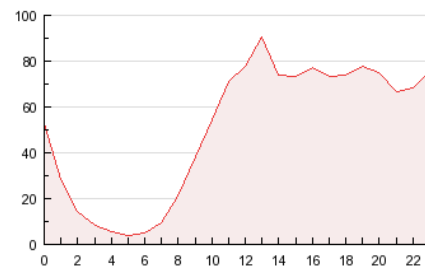

2. Secciones (Nacional)

	PAGINAS	%
HOME	236.496	19.45 %
RESTO	979.358	80.55 %

3. Por día del mes (Nacional)

Día	N. únicos	Visitas	Páginas	Día	N. únicos	Visitas	Páginas	Día	N. únicos	Visitas	Páginas
1	28.223	33.464	58.172	11	22.771	28.104	53.149	21	24.953	29.868	52.680
2	17.718	21.203	40.386	12	27.320	32.451	56.837	22	15.448	19.393	39.321
3	17.735	21.409	40.568	13	16.003	20.083	41.176	23	15.664	19.561	36.898
4	24.561	29.639	54.304	14	15.115	19.219	39.952	24	14.928	18.934	38.053
5	17.064	21.703	45.277	15	11.383	14.199	31.413	25	17.550	22.294	43.943
6	17.477	22.167	46.002	16	8.889	11.213	24.948	26	15.384	19.613	39.154
7	15.693	20.201	43.419	17	17.049	21.011	39.312	27	15.748	19.800	40.968
8	13.296	16.941	36.837	18	36.182	42.692	66.958	28	13.635	17.240	37.381
9	10.603	13.464	29.391	19	24.389	29.882	54.989				
10	14.364	18.137	36.586	20	21.652	26.209	47.780				

4. Gráficas (Nacional)

4.1 Por día de la semana (promedio)

N. únicos / Visitas (x 100)

Páginas (x 100)

4.2 Por franja horaria (promedio)

Visitas (x 1000)

Páginas (x 1000)

4.3 Por meses

N. únicos / Visitas (x 1000)

Páginas (x 1000)

5. Observaciones

Este Medio Electrónico de Comunicación ha sido medido por la herramienta Google Analytics de Google que no ha sido homologada por OJDInteractiva