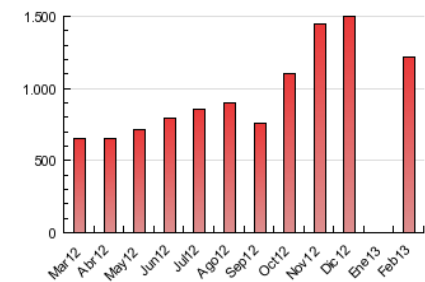

2. Secciones (Nacional)

	PAGINAS	%
HOME	236.496	19.45 %
RESTO	979.358	80.55 %

3. Por día del mes (Nacional)

Día	N. únicos	Visitas	Páginas	Día	N. únicos	Visitas	Páginas	Día	N. únicos	Visitas	Páginas
1	28.223	33.464	58.172	11	22.771	28.104	53.149	21	24.953	29.868	52.680
2	17.718	21.203	40.386	12	27.320	32.451	56.837	22	15.448	19.393	39.321
3	17.735	21.409	40.568	13	16.003	20.083	41.176	23	15.664	19.561	36.898
4	24.561	29.639	54.304	14	15.115	19.219	39.952	24	14.928	18.934	38.053
5	17.064	21.703	45.277	15	11.383	14.199	31.413	25	17.550	22.294	43.943
6	17.477	22.167	46.002	16	8.889	11.213	24.948	26	15.384	19.613	39.154
7	15.693	20.201	43.419	17	17.049	21.011	39.312	27	15.748	19.800	40.968
8	13.296	16.941	36.837	18	36.182	42.692	66.958	28	13.635	17.240	37.381
9	10.603	13.464	29.391	19	24.389	29.882	54.989				
10	14.364	18.137	36.586	20	21.652	26.209	47.780				

4. Gráficas (Nacional)

4.1 Por día de la semana (promedio)

N. únicos / Visitas (x 100)

Páginas (x 100)

4.2 Por franja horaria (promedio)

Visitas (x 1000)

Páginas (x 1000)

4.3 Por meses

N. únicos / Visitas (x 1000)

Páginas (x 1000)

5. Observaciones

Este Medio Electrónico de Comunicación ha sido medido por la herramienta Google Analytics de Google que no ha sido homologada por OJDInteractiva

Visita:

Una secuencia ininterrumpida de páginas servidas a un usuario válido. Si dicho usuario no realiza peticiones de páginas en un periodo de tiempo (30 min) la siguiente petición constituirá el inicio de una nueva visita.