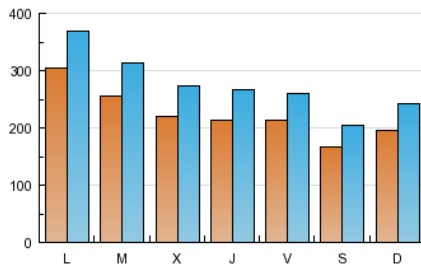

1. Cifras totales y promedios (Nacional e Internacional)

MES - AÑO	NAVEGADORES UNICOS	VISITAS	PAGINAS
Febrero - 2013	371.303	771.799	1.462.826
PROMEDIO DIARIO	22.445	27.564	52.244
PROMEDIO LUNES-VIERNES	24.188	29.676	55.929
PROMEDIO SABADO-DOMINGO	18.087	22.285	43.030
PAGINAS / VISITAS	1,90		
DURACION MEDIA VISITAS	0:03:01		
DURACION MEDIA PAGINAS	0:01:35		

2. Secciones (Nacional e Internacional)

	PAGINAS	%
HOME	276.831	18.92 %
RESTO	1.185.995	81.08 %

3. Por día del mes (Nacional e Internacional)

Día	N. únicos	Visitas	Páginas	Día	N. únicos	Visitas	Páginas	Día	N. únicos	Visitas	Páginas
1	34.482	40.778	69.711	11	26.960	33.246	62.284	21	30.691	36.667	64.100
2	21.728	25.946	48.226	12	32.472	38.586	67.269	22	19.923	24.827	49.253
3	21.647	26.101	48.559	13	20.571	25.502	50.419	23	19.992	24.747	45.511
4	29.842	35.928	64.647	14	18.592	23.475	47.855	24	18.494	23.299	45.939
5	20.870	26.367	53.598	15	14.246	17.683	37.787	25	21.848	27.549	53.441
6	21.172	26.700	54.642	16	11.343	14.184	30.615	26	19.367	24.533	47.810
7	19.210	24.620	52.187	17	20.505	25.196	46.615	27	20.017	24.918	50.290
8	16.647	21.004	44.609	18	43.342	51.188	80.011	28	17.241	21.661	45.415
9	13.327	16.742	35.149	19	29.626	36.176	65.618				
10	17.657	22.061	43.626	20	26.646	32.115	57.640				

4. Gráficas (Nacional e Internacional)

4.1 Por día de la semana (promedio)

N. únicos / Visitas (x 100)

Páginas (x 100)

4.2 Por franja horaria (promedio)

Visitas (x 1000)

Páginas (x 1000)

4.3 Por meses