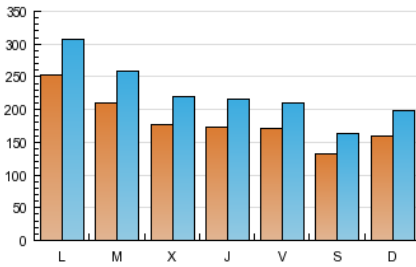

1. Cifras totales y promedios (Nacional)

MES - AÑO	NAVEGADORES UNICOS	VISITAS	PAGINAS
Febrero - 2013	308.995	630.094	1.215.854
PROMEDIO DIARIO	18.243	22.503	43.423
PROMEDIO LUNES-VIERNES	19.692	24.258	46.486
PROMEDIO SABADO-DOMINGO	14.619	18.117	35.768
PAGINAS / VISITAS	1,93		
DURACION MEDIA VISITAS	0:03:00		
DURACION MEDIA PAGINAS	0:01:34		

2. Secciones (Nacional)

	PAGINAS	%
HOME	236.496	19.45 %
RESTO	979.358	80.55 %

3. Por día del mes (Nacional)

Día	N. únicos	Visitas	Páginas	Día	N. únicos	Visitas	Páginas	Día	N. únicos	Visitas	Páginas
1	28.223	33.464	58.172	11	22.771	28.104	53.149	21	24.953	29.868	52.680
2	17.718	21.203	40.386	12	27.320	32.451	56.837	22	15.448	19.393	39.321
3	17.735	21.409	40.568	13	16.003	20.083	41.176	23	15.664	19.561	36.898
4	24.561	29.639	54.304	14	15.115	19.219	39.952	24	14.928	18.934	38.053
5	17.064	21.703	45.277	15	11.383	14.199	31.413	25	17.550	22.294	43.943
6	17.477	22.167	46.002	16	8.889	11.213	24.948	26	15.384	19.613	39.154
7	15.693	20.201	43.419	17	17.049	21.011	39.312	27	15.748	19.800	40.968
8	13.296	16.941	36.837	18	36.182	42.692	66.958	28	13.635	17.240	37.381
9	10.603	13.464	29.391	19	24.389	29.882	54.989				
10	14.364	18.137	36.586	20	21.652	26.209	47.780				

4. Gráficas (Nacional)

4.1 Por día de la semana (promedio)

N. únicos / Visitas (x 100)

Páginas (x 100)

4.2 Por franja horaria (promedio)

Visitas (x 1000)

Páginas (x 1000)

4.3 Por meses