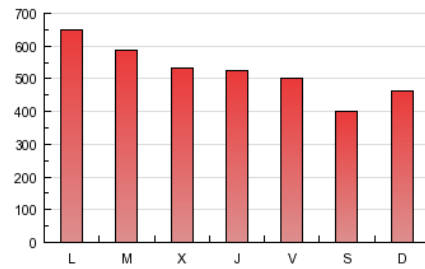

1. Cifras totales y promedios (Nacional e Internacional)

MES - AÑO	NAVEGADORES UNICOS	VISITAS	PAGINAS
Febrero - 2013	371.303	771.799	1.462.826
PROMEDIO DIARIO	22.445	27.564	52.244
PROMEDIO LUNES-VIERNES	24.188	29.676	55.929
PROMEDIO SABADO-DOMINGO	18.087	22.285	43.030
PAGINAS / VISITAS	1,90		
DURACION MEDIA VISITAS	0:03:01		
DURACION MEDIA PAGINAS	0:01:35		

2. Secciones (Nacional e Internacional)

	PAGINAS	%
HOME	276.831	18.92 %
RESTO	1.185.995	81.08 %

3. Por día del mes (Nacional e Internacional)

Día	N. únicos	Visitas	Páginas	Día	N. únicos	Visitas	Páginas	Día	N. únicos	Visitas	Páginas
1	34.482	40.778	69.711	11	26.960	33.246	62.284	21	30.691	36.667	64.100
2	21.728	25.946	48.226	12	32.472	38.586	67.269	22	19.923	24.827	49.253
3	21.647	26.101	48.559	13	20.571	25.502	50.419	23	19.992	24.747	45.511
4	29.842	35.928	64.647	14	18.592	23.475	47.855	24	18.494	23.299	45.939
5	20.870	26.367	53.598	15	14.246	17.683	37.787	25	21.848	27.549	53.441
6	21.172	26.700	54.642	16	11.343	14.184	30.615	26	19.367	24.533	47.810
7	19.210	24.620	52.187	17	20.505	25.196	46.615	27	20.017	24.918	50.290
8	16.647	21.004	44.609	18	43.342	51.188	80.011	28	17.241	21.661	45.415
9	13.327	16.742	35.149	19	29.626	36.176	65.618				
10	17.657	22.061	43.626	20	26.646	32.115	57.640				

4. Gráficas (Nacional e Internacional)

4.1 Por día de la semana (promedio)

N. únicos / Visitas (x 100)

Páginas (x 100)

4.2 Por franja horaria (promedio)

Visitas (x 1000)

Páginas (x 1000)

4.3 Por meses