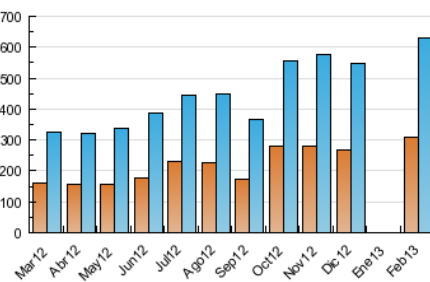

2. Secciones (Nacional)

	PAGINAS	%
HOME	236.496	19.45 %
RESTO	979.358	80.55 %

3. Por día del mes (Nacional)

Día	N. únicos	Visitas	Páginas	Día	N. únicos	Visitas	Páginas	Día	N. únicos	Visitas	Páginas
1	28.223	33.464	58.172	11	22.771	28.104	53.149	21	24.953	29.868	52.680
2	17.718	21.203	40.386	12	27.320	32.451	56.837	22	15.448	19.393	39.321
3	17.735	21.409	40.568	13	16.003	20.083	41.176	23	15.664	19.561	36.898
4	24.561	29.639	54.304	14	15.115	19.219	39.952	24	14.928	18.934	38.053
5	17.064	21.703	45.277	15	11.383	14.199	31.413	25	17.550	22.294	43.943
6	17.477	22.167	46.002	16	8.889	11.213	24.948	26	15.384	19.613	39.154
7	15.693	20.201	43.419	17	17.049	21.011	39.312	27	15.748	19.800	40.968
8	13.296	16.941	36.837	18	36.182	42.692	66.958	28	13.635	17.240	37.381
9	10.603	13.464	29.391	19	24.389	29.882	54.989				
10	14.364	18.137	36.586	20	21.652	26.209	47.780				

4. Gráficas (Nacional)

4.1 Por día de la semana (promedio)

N. únicos / Visitas (x 100)

Páginas (x 100)

4.2 Por franja horaria (promedio)

Visitas (x 1000)

Páginas (x 1000)

4.3 Por meses

N. únicos / Visitas (x 1000)

Páginas (x 1000)

5. Observaciones

Este Medio Electrónico de Comunicación ha sido medido por la herramienta Google Analytics de Google que no ha sido homologada por OJDInteractiva

Visita:

Una secuencia ininterrumpida de páginas servidas a un usuario válido. Si dicho usuario no realiza peticiones de páginas en un periodo de tiempo (30 min) la siguiente petición constituirá el inicio de una nueva visita.