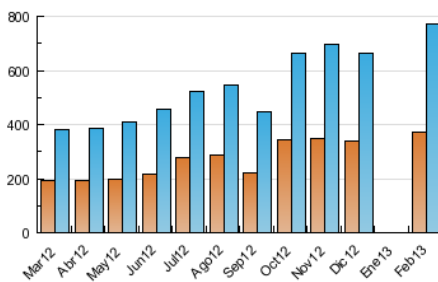

4.3 Por meses

N. únicos / Visitas (x 1000)