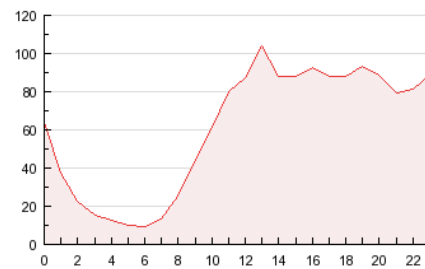

2. Secciones (Nacional e Internacional)

	PAGINAS	%
HOME	276.831	18.92 %
RESTO	1.185.995	81.08 %

3. Por día del mes (Nacional e Internacional)

Día	N. únicos	Visitas	Páginas	Día	N. únicos	Visitas	Páginas	Día	N. únicos	Visitas	Páginas
1	34.482	40.778	69.711	11	26.960	33.246	62.284	21	30.691	36.667	64.100
2	21.728	25.946	48.226	12	32.472	38.586	67.269	22	19.923	24.827	49.253
3	21.647	26.101	48.559	13	20.571	25.502	50.419	23	19.992	24.747	45.511
4	29.842	35.928	64.647	14	18.592	23.475	47.855	24	18.494	23.299	45.939
5	20.870	26.367	53.598	15	14.246	17.683	37.787	25	21.848	27.549	53.441
6	21.172	26.700	54.642	16	11.343	14.184	30.615	26	19.367	24.533	47.810
7	19.210	24.620	52.187	17	20.505	25.196	46.615	27	20.017	24.918	50.290
8	16.647	21.004	44.609	18	43.342	51.188	80.011	28	17.241	21.661	45.415
9	13.327	16.742	35.149	19	29.626	36.176	65.618				
10	17.657	22.061	43.626	20	26.646	32.115	57.640				

4. Gráficas (Nacional e Internacional)

4.1 Por día de la semana (promedio)

N. únicos / Visitas (x 100)

Páginas (x 100)

4.2 Por franja horaria (promedio)

Visitas (x 1000)

Páginas (x 1000)

4.3 Por meses