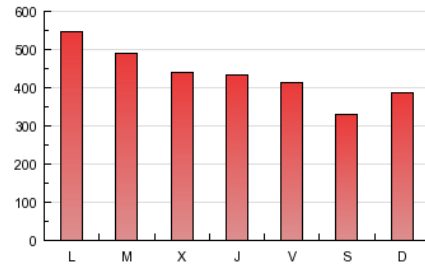

1. Cifras totales y promedios (Nacional)

MES - AÑO	NAVEGADORES UNICOS	VISITAS	PAGINAS
Febrero - 2013	308.995	630.094	1.215.854
PROMEDIO DIARIO	18.243	22.503	43.423
PROMEDIO LUNES-VIERNES	19.692	24.258	46.486
PROMEDIO SABADO-DOMINGO	14.619	18.117	35.768
PAGINAS / VISITAS	1,93		
DURACION MEDIA VISITAS	0:03:00		
DURACION MEDIA PAGINAS	0:01:34		

2. Secciones (Nacional)

	PAGINAS	%
HOME	236.496	19.45 %
RESTO	979.358	80.55 %

3. Por día del mes (Nacional)

Día	N. únicos	Visitas	Páginas	Día	N. únicos	Visitas	Páginas	Día	N. únicos	Visitas	Páginas
1	28.223	33.464	58.172	11	22.771	28.104	53.149	21	24.953	29.868	52.680
2	17.718	21.203	40.386	12	27.320	32.451	56.837	22	15.448	19.393	39.321
3	17.735	21.409	40.568	13	16.003	20.083	41.176	23	15.664	19.561	36.898
4	24.561	29.639	54.304	14	15.115	19.219	39.952	24	14.928	18.934	38.053
5	17.064	21.703	45.277	15	11.383	14.199	31.413	25	17.550	22.294	43.943
6	17.477	22.167	46.002	16	8.889	11.213	24.948	26	15.384	19.613	39.154
7	15.693	20.201	43.419	17	17.049	21.011	39.312	27	15.748	19.800	40.968
8	13.296	16.941	36.837	18	36.182	42.692	66.958	28	13.635	17.240	37.381
9	10.603	13.464	29.391	19	24.389	29.882	54.989				
10	14.364	18.137	36.586	20	21.652	26.209	47.780				

4. Gráficas (Nacional)

4.1 Por día de la semana (promedio)

N. únicos / Visitas (x 100)

Páginas (x 100)

4.2 Por franja horaria (promedio)

Visitas (x 1000)

Páginas (x 1000)

4.3 Por meses