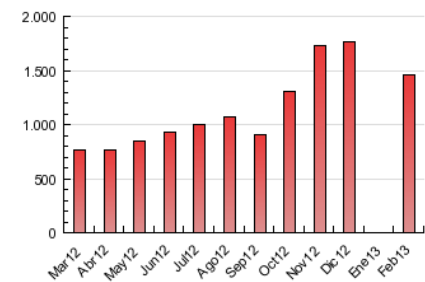

Páginas (x 1000)