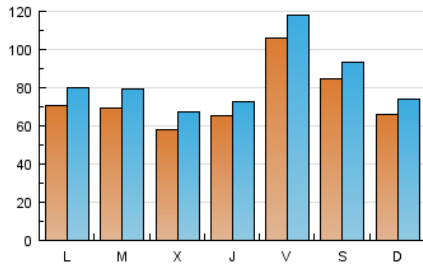

4. Gráficas (Nacional e Internacional)

4.1 Por día de la semana (promedio)

N. únicos / Visitas (x 100)