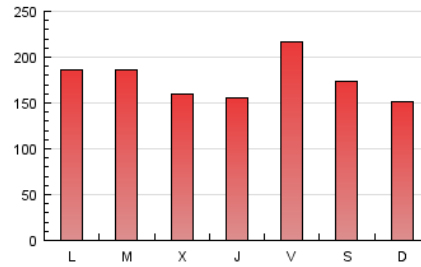

#### 3. Por día del mes (Nacional)

Día	N. únicos	Visitas	Páginas	Día	N. únicos	Visitas	Páginas	Día	N. únicos	Visitas	Páginas
1	4.863	5.582	13.062	11	3.667	4.261	9.985	21	7.985	9.107	22.770
2	3.671	4.149	9.812	12	4.982	5.659	12.777	22	7.617	8.593	19.101
3	4.367	4.897	11.128	13	5.895	6.699	15.638	23	6.664	7.486	16.987
4	3.809	4.362	10.181	14	5.872	6.804	15.859	24	8.945	10.449	23.767
5	3.638	4.155	10.273	15	4.608	5.564	16.132	25	5.963	6.880	15.834
6	5.149	5.811	13.146	16	12.675	13.828	26.927	26	4.599	5.293	13.245
7	5.880	6.527	14.061	17	27.707	29.695	46.325	27	6.283	7.230	18.469
8	6.078	7.079	16.826	18	18.792	20.156	33.213	28	7.051	8.292	21.677
9	3.823	4.433	10.546	19	12.069	13.280	24.128	29	4.673	5.528	14.708
10	5.471	6.384	15.090	20	10.031	11.219	27.220	30	4.445	5.159	13.208
								31	4.457	5.169	12.341

4. Gráficas (Nacional)

4.1 Por día de la semana (promedio)

N. únicos / Visitas (x 100)

Páginas (x 100)

4.2 Por franja horaria (promedio)

Visitas (x 1000)

Páginas (x 1000)

4.3 Por meses