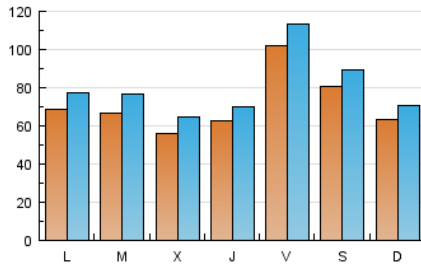

4. Gráficas (Nacional)

4.1 Por día de la semana (promedio)

N. únicos / Visitas (x 100)