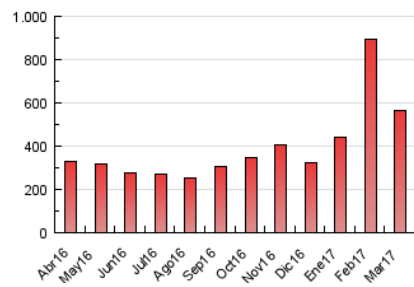

### 3. Por día del mes (Nacional e Internacional)

Día	N. únicos	Visitas	Páginas	Día	N. únicos	Visitas	Páginas	Día	N. únicos	Visitas	Páginas
1	5.056	5.810	13.603	11	3.872	4.481	10.417	21	8.293	9.466	23.641
2	3.817	4.314	10.252	12	5.160	5.858	13.231	22	7.890	8.898	19.748
3	4.541	5.088	11.580	13	6.105	6.932	16.193	23	6.903	7.765	17.663
4	3.970	4.545	10.598	14	6.073	7.034	16.361	24	9.245	10.793	24.533
5	3.760	4.301	10.706	15	4.797	5.798	16.877	25	6.230	7.194	16.433
6	5.338	6.020	13.720	16	13.231	14.434	28.058	26	4.786	5.515	13.855
7	6.089	6.750	14.515	17	28.970	31.049	48.562	27	6.514	7.503	19.229
8	6.318	7.354	17.460	18	19.728	21.156	34.869	28	7.277	8.582	22.582
9	3.964	4.591	10.876	19	12.670	13.935	25.225	29	4.836	5.734	15.312
10	5.698	6.650	15.669	20	10.416	11.667	28.454	30	4.601	5.345	13.695
								31	4.619	5.346	12.955

4. Gráficas (Nacional e Internacional)

4.1 Por día de la semana (promedio)

N. únicos / Visitas (x 100)

Páginas (x 100)

4.2 Por franja horaria (promedio)

Visitas (x 1000)

Páginas (x 1000)

4.3 Por meses

N. únicos / Visitas (x 1000)

Páginas (x 1000)