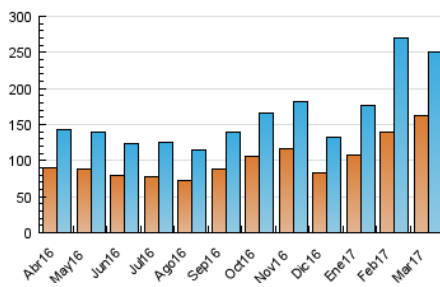

#### 3. Por día del mes (Nacional)

Día	N. únicos	Visitas	Páginas	Día	N. únicos	Visitas	Páginas	Día	N. únicos	Visitas	Páginas
1	4.863	5.582	13.062	11	3.667	4.261	9.985	21	7.985	9.107	22.770
2	3.671	4.149	9.812	12	4.982	5.659	12.777	22	7.617	8.593	19.101
3	4.367	4.897	11.128	13	5.895	6.699	15.638	23	6.664	7.486	16.987
4	3.809	4.362	10.181	14	5.872	6.804	15.859	24	8.945	10.449	23.767
5	3.638	4.155	10.273	15	4.608	5.564	16.132	25	5.963	6.880	15.834
6	5.149	5.811	13.146	16	12.675	13.828	26.927	26	4.599	5.293	13.245
7	5.880	6.527	14.061	17	27.707	29.695	46.325	27	6.283	7.230	18.469
8	6.078	7.079	16.826	18	18.792	20.156	33.213	28	7.051	8.292	21.677
9	3.823	4.433	10.546	19	12.069	13.280	24.128	29	4.673	5.528	14.708
10	5.471	6.384	15.090	20	10.031	11.219	27.220	30	4.445	5.159	13.208
								31	4.457	5.169	12.341

4. Gráficas (Nacional)

4.1 Por día de la semana (promedio)

N. únicos / Visitas (x 100)

Páginas (x 100)

4.2 Por franja horaria (promedio)

Visitas (x 1000)

Páginas (x 1000)

4.3 Por meses

N. únicos / Visitas (x 1000)

Páginas (x 1000)