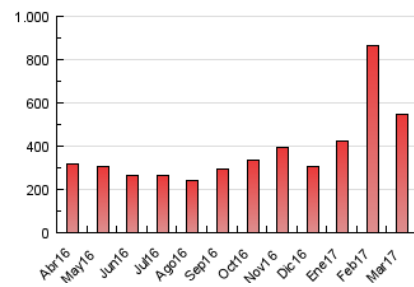

#### 3. Por día del mes (Nacional)

Día	N. únicos	Visitas	Páginas	Día	N. únicos	Visitas	Páginas	Día	N. únicos	Visitas	Páginas
1	4.863	5.582	13.062	11	3.667	4.261	9.985	21	7.985	9.107	22.770
2	3.671	4.149	9.812	12	4.982	5.659	12.777	22	7.617	8.593	19.101
3	4.367	4.897	11.128	13	5.895	6.699	15.638	23	6.664	7.486	16.987
4	3.809	4.362	10.181	14	5.872	6.804	15.859	24	8.945	10.449	23.767
5	3.638	4.155	10.273	15	4.608	5.564	16.132	25	5.963	6.880	15.834
6	5.149	5.811	13.146	16	12.675	13.828	26.927	26	4.599	5.293	13.245
7	5.880	6.527	14.061	17	27.707	29.695	46.325	27	6.283	7.230	18.469
8	6.078	7.079	16.826	18	18.792	20.156	33.213	28	7.051	8.292	21.677
9	3.823	4.433	10.546	19	12.069	13.280	24.128	29	4.673	5.528	14.708
10	5.471	6.384	15.090	20	10.031	11.219	27.220	30	4.445	5.159	13.208
								31	4.457	5.169	12.341

4. Gráficas (Nacional)

4.1 Por día de la semana (promedio)

N. únicos / Visitas (x 100)

Páginas (x 100)

4.2 Por franja horaria (promedio)

Visitas (x 1000)

Páginas (x 1000)

4.3 Por meses

N. únicos / Visitas (x 1000)

Páginas (x 1000)