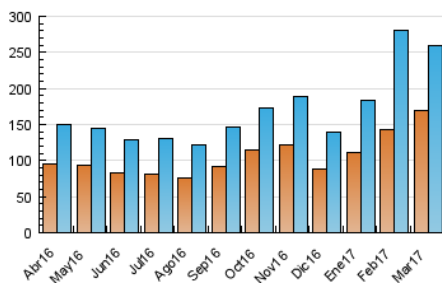

### 3. Por día del mes (Nacional e Internacional)

Día	N. únicos	Visitas	Páginas	Día	N. únicos	Visitas	Páginas	Día	N. únicos	Visitas	Páginas
1	5.056	5.810	13.603	11	3.872	4.481	10.417	21	8.293	9.466	23.641
2	3.817	4.314	10.252	12	5.160	5.858	13.231	22	7.890	8.898	19.748
3	4.541	5.088	11.580	13	6.105	6.932	16.193	23	6.903	7.765	17.663
4	3.970	4.545	10.598	14	6.073	7.034	16.361	24	9.245	10.793	24.533
5	3.760	4.301	10.706	15	4.797	5.798	16.877	25	6.230	7.194	16.433
6	5.338	6.020	13.720	16	13.231	14.434	28.058	26	4.786	5.515	13.855
7	6.089	6.750	14.515	17	28.970	31.049	48.562	27	6.514	7.503	19.229
8	6.318	7.354	17.460	18	19.728	21.156	34.869	28	7.277	8.582	22.582
9	3.964	4.591	10.876	19	12.670	13.935	25.225	29	4.836	5.734	15.312
10	5.698	6.650	15.669	20	10.416	11.667	28.454	30	4.601	5.345	13.695
								31	4.619	5.346	12.955

4. Gráficas (Nacional e Internacional)

4.1 Por día de la semana (promedio)

N. únicos / Visitas (x 100)

Páginas (x 100)

4.2 Por franja horaria (promedio)

Visitas (x 1000)

Páginas (x 1000)

4.3 Por meses

N. únicos / Visitas (x 1000)

Páginas (x 1000)