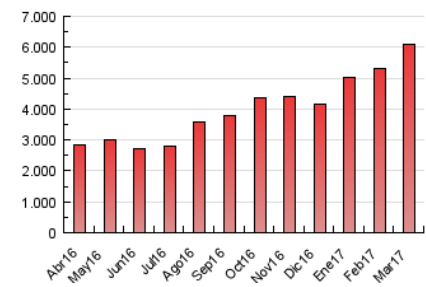

Páginas (x 1000)