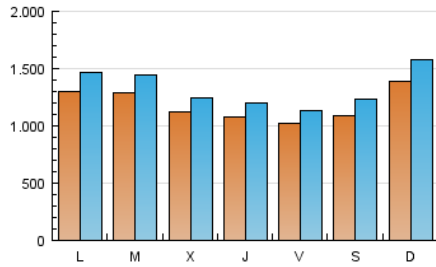

1. Cifras totales y promedios (Nacional e Internacional)

MES - AÑO	NAVEGADORES UNICOS	VISITAS	PAGINAS
Marzo - 2017	3.030.974	4.075.661	6.111.157
PROMEDIO DIARIO	117.117	131.473	197.134
PROMEDIO LUNES-VIERNES	114.837	128.266	189.969
PROMEDIO SABADO-DOMINGO	123.671	140.692	217.733
PAGINAS / VISITAS	1,50		
DURACION MEDIA VISITAS	0:04:38		
DURACION MEDIA PAGINAS	0:06:57		

2. Secciones (Nacional e Internacional)

	PAGINAS	%
HOME	134.956	2.21 %
RESTO	5.976.201	97.79 %

3. Por día del mes (Nacional e Internacional)

Día	N. únicos	Visitas	Páginas	Día	N. únicos	Visitas	Páginas	Día	N. únicos	Visitas	Páginas
1	105.638	117.439	178.481	11	102.967	115.102	168.248	21	140.022	157.593	253.439
2	97.375	107.944	158.655	12	147.433	163.342	249.955	22	108.426	120.884	179.401
3	95.074	105.037	153.520	13	148.812	169.804	255.252	23	117.371	131.757	193.648
4	139.111	161.388	256.233	14	141.374	160.213	241.186	24	115.352	129.631	188.678
5	188.980	225.710	372.065	15	113.663	127.727	185.937	25	102.494	115.380	175.235
6	128.055	143.898	225.393	16	99.145	110.314	163.095	26	113.202	127.284	195.650
7	109.658	121.580	180.164	17	88.312	97.993	145.316	27	116.594	129.300	193.038
8	117.396	130.140	187.439	18	91.034	101.471	147.811	28	122.361	136.574	190.820
9	108.753	120.065	174.579	19	104.145	115.861	176.664	29	113.762	126.343	175.080
10	107.475	119.465	172.766	20	127.727	143.658	227.522	30	115.117	127.420	183.260
								31	103.786	115.344	162.627

4. Gráficas (Nacional e Internacional)

4.1 Por día de la semana (promedio)

N. únicos / Visitas (x 100)

Páginas (x 100)

4.2 Por franja horaria (promedio)

Visitas (x 1000)

Páginas (x 1000)

4.3 Por meses