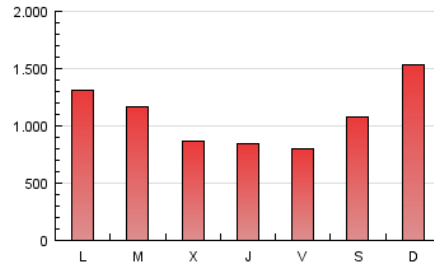

1. Cifras totales y promedios (Nacional)

MES - AÑO	NAVEGADORES UNICOS	VISITAS	PAGINAS
Marzo - 2017	1.348.596	2.034.051	3.284.636
PROMEDIO DIARIO	56.904	65.615	105.956
PROMEDIO LUNES-VIERNES	53.263	60.861	97.262
PROMEDIO SABADO-DOMINGO	67.372	79.280	130.950
PAGINAS / VISITAS	1,61		
DURACION MEDIA VISITAS	0:03:42		
DURACION MEDIA PAGINAS	0:04:36		

2. Secciones (Nacional)

	PAGINAS	%
HOME	119.612	3.64 %
RESTO	3.165.024	96.36 %

3. Por día del mes (Nacional)

Día	N. únicos	Visitas	Páginas	Día	N. únicos	Visitas	Páginas	Día	N. únicos	Visitas	Páginas
1	42.815	48.844	81.922	11	45.685	52.440	81.862	21	73.642	84.235	147.086
2	38.056	43.080	69.015	12	60.091	68.468	108.654	22	45.960	52.497	84.255
3	40.087	45.059	70.946	13	84.554	99.853	157.267	23	55.497	63.517	100.657
4	89.143	106.866	181.683	14	78.841	91.469	146.704	24	55.625	63.804	96.928
5	137.121	168.871	290.705	15	50.040	57.741	91.763	25	48.064	55.896	91.846
6	69.276	79.716	134.433	16	42.987	49.161	77.759	26	59.950	69.386	113.610
7	51.173	58.179	93.110	17	35.483	40.287	64.788	27	52.326	59.590	97.156
8	54.450	61.473	95.660	18	43.367	49.599	76.855	28	45.551	51.547	78.781
9	48.661	54.547	84.874	19	55.555	62.717	102.388	29	46.244	52.417	76.990
10	50.443	57.445	87.526	20	68.169	78.274	134.592	30	50.242	56.303	87.781
								31	44.919	50.770	77.040

4. Gráficas (Nacional)

4.1 Por día de la semana (promedio)

N. únicos / Visitas (x 100)

Páginas (x 100)

4.2 Por franja horaria (promedio)

Visitas (x 1000)

Páginas (x 1000)

4.3 Por meses