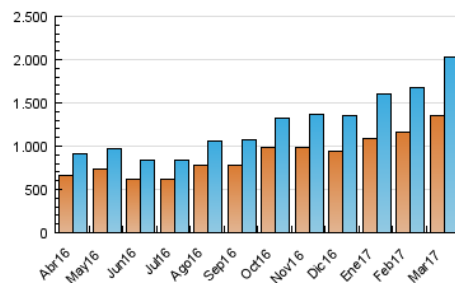

4.3 Por meses

N. únicos / Visitas (x 1000)