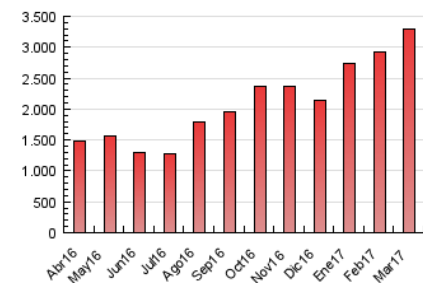

Páginas (x 1000)