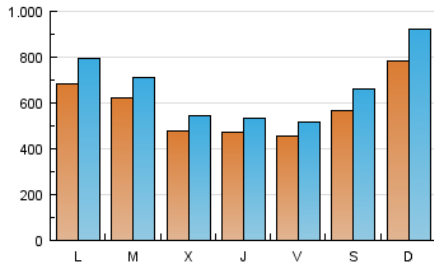

1. Cifras totales y promedios (Nacional)

MES - AÑO	NAVEGADORES UNICOS	VISITAS	PAGINAS
Marzo - 2017	1.348.596	2.034.051	3.284.636
PROMEDIO DIARIO	56.904	65.615	105.956
PROMEDIO LUNES-VIERNES	53.263	60.861	97.262
PROMEDIO SABADO-DOMINGO	67.372	79.280	130.950
PAGINAS / VISITAS	1,61		
DURACION MEDIA VISITAS	0:03:42		
DURACION MEDIA PAGINAS	0:04:36		

2. Secciones (Nacional)

	PAGINAS	%
HOME	119.612	3.64 %
RESTO	3.165.024	96.36 %

3. Por día del mes (Nacional)

Día	N. únicos	Visitas	Páginas	Día	N. únicos	Visitas	Páginas	Día	N. únicos	Visitas	Páginas
1	42.815	48.844	81.922	11	45.685	52.440	81.862	21	73.642	84.235	147.086
2	38.056	43.080	69.015	12	60.091	68.468	108.654	22	45.960	52.497	84.255
3	40.087	45.059	70.946	13	84.554	99.853	157.267	23	55.497	63.517	100.657
4	89.143	106.866	181.683	14	78.841	91.469	146.704	24	55.625	63.804	96.928
5	137.121	168.871	290.705	15	50.040	57.741	91.763	25	48.064	55.896	91.846
6	69.276	79.716	134.433	16	42.987	49.161	77.759	26	59.950	69.386	113.610
7	51.173	58.179	93.110	17	35.483	40.287	64.788	27	52.326	59.590	97.156
8	54.450	61.473	95.660	18	43.367	49.599	76.855	28	45.551	51.547	78.781
9	48.661	54.547	84.874	19	55.555	62.717	102.388	29	46.244	52.417	76.990
10	50.443	57.445	87.526	20	68.169	78.274	134.592	30	50.242	56.303	87.781
								31	44.919	50.770	77.040

4. Gráficas (Nacional)

4.1 Por día de la semana (promedio)

N. únicos / Visitas (x 100)

Páginas (x 100)

4.2 Por franja horaria (promedio)

Visitas (x 1000)

Páginas (x 1000)

4.3 Por meses