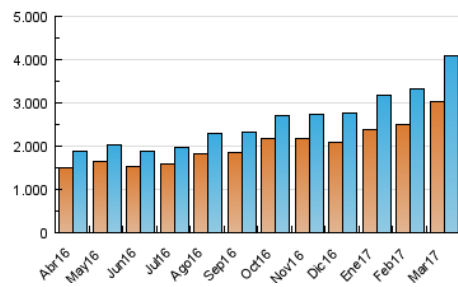

4.3 Por meses

N. únicos / Visitas (x 1000)