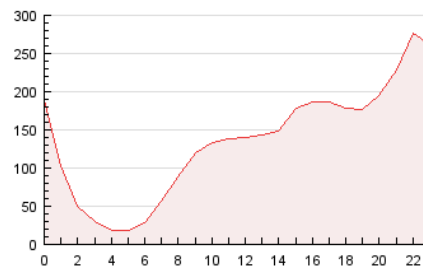

2. Secciones (Nacional)

	PAGINAS	%
HOME	119.612	3.64 %
RESTO	3.165.024	96.36 %

3. Por día del mes (Nacional)

Día	N. únicos	Visitas	Páginas	Día	N. únicos	Visitas	Páginas	Día	N. únicos	Visitas	Páginas
1	42.815	48.844	81.922	11	45.685	52.440	81.862	21	73.642	84.235	147.086
2	38.056	43.080	69.015	12	60.091	68.468	108.654	22	45.960	52.497	84.255
3	40.087	45.059	70.946	13	84.554	99.853	157.267	23	55.497	63.517	100.657
4	89.143	106.866	181.683	14	78.841	91.469	146.704	24	55.625	63.804	96.928
5	137.121	168.871	290.705	15	50.040	57.741	91.763	25	48.064	55.896	91.846
6	69.276	79.716	134.433	16	42.987	49.161	77.759	26	59.950	69.386	113.610
7	51.173	58.179	93.110	17	35.483	40.287	64.788	27	52.326	59.590	97.156
8	54.450	61.473	95.660	18	43.367	49.599	76.855	28	45.551	51.547	78.781
9	48.661	54.547	84.874	19	55.555	62.717	102.388	29	46.244	52.417	76.990
10	50.443	57.445	87.526	20	68.169	78.274	134.592	30	50.242	56.303	87.781
								31	44.919	50.770	77.040

4. Gráficas (Nacional)

4.1 Por día de la semana (promedio)

N. únicos / Visitas (x 100)

Páginas (x 100)

4.2 Por franja horaria (promedio)

Visitas (x 1000)

Páginas (x 1000)

4.3 Por meses