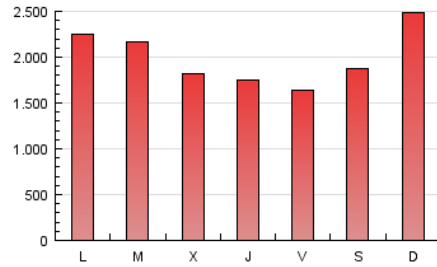

1. Cifras totales y promedios (Nacional e Internacional)

MES - AÑO	NAVEGADORES UNICOS	VISITAS	PAGINAS
Marzo - 2017	3.030.974	4.075.661	6.111.157
PROMEDIO DIARIO	117.117	131.473	197.134
PROMEDIO LUNES-VIERNES	114.837	128.266	189.969
PROMEDIO SABADO-DOMINGO	123.671	140.692	217.733
PAGINAS / VISITAS	1,50		
DURACION MEDIA VISITAS	0:04:38		
DURACION MEDIA PAGINAS	0:06:57		

2. Secciones (Nacional e Internacional)

	PAGINAS	%
HOME	134.956	2.21 %
RESTO	5.976.201	97.79 %

3. Por día del mes (Nacional e Internacional)

Día	N. únicos	Visitas	Páginas	Día	N. únicos	Visitas	Páginas	Día	N. únicos	Visitas	Páginas
1	105.638	117.439	178.481	11	102.967	115.102	168.248	21	140.022	157.593	253.439
2	97.375	107.944	158.655	12	147.433	163.342	249.955	22	108.426	120.884	179.401
3	95.074	105.037	153.520	13	148.812	169.804	255.252	23	117.371	131.757	193.648
4	139.111	161.388	256.233	14	141.374	160.213	241.186	24	115.352	129.631	188.678
5	188.980	225.710	372.065	15	113.663	127.727	185.937	25	102.494	115.380	175.235
6	128.055	143.898	225.393	16	99.145	110.314	163.095	26	113.202	127.284	195.650
7	109.658	121.580	180.164	17	88.312	97.993	145.316	27	116.594	129.300	193.038
8	117.396	130.140	187.439	18	91.034	101.471	147.811	28	122.361	136.574	190.820
9	108.753	120.065	174.579	19	104.145	115.861	176.664	29	113.762	126.343	175.080
10	107.475	119.465	172.766	20	127.727	143.658	227.522	30	115.117	127.420	183.260
								31	103.786	115.344	162.627

4. Gráficas (Nacional e Internacional)

4.1 Por día de la semana (promedio)

N. únicos / Visitas (x 100)

Páginas (x 100)

4.2 Por franja horaria (promedio)

Visitas (x 1000)

Páginas (x 1000)

4.3 Por meses