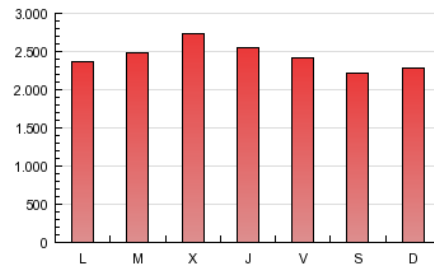

#### 3. Por día del mes (Nacional)

Día	N. únicos	Visitas	Páginas	Día	N. únicos	Visitas	Páginas	Día	N. únicos	Visitas	Páginas
1	42.685	47.798	192.703	11	55.625	63.438	292.748	21	35.298	39.950	229.990
2	42.893	48.828	215.444	12	57.971	66.757	348.227	22	41.970	47.759	317.691
3	52.569	59.323	273.774	13	68.410	77.159	321.479	23	43.411	48.942	216.679
4	51.189	58.294	275.456	14	56.814	64.001	303.441	24	28.955	32.905	149.005
5	46.369	52.515	249.665	15	45.107	50.954	234.491	25	30.016	34.389	140.946
6	40.702	46.116	203.348	16	54.027	62.105	293.658	26	38.287	44.280	205.610
7	40.954	46.845	231.482	17	55.098	63.051	309.294	27	44.490	50.547	233.774
8	37.903	43.000	185.207	18	52.453	59.672	283.143	28	40.484	45.929	199.691
9	43.311	49.257	224.361	19	54.793	62.180	288.900	29	36.994	42.207	176.129
10	56.966	65.479	311.350	20	43.913	49.964	258.153	30	43.549	49.242	192.479
								31	29.731	33.477	138.940

4. Gráficas (Nacional)

4.1 Por día de la semana (promedio)

N. únicos / Visitas (x 100)

Páginas (x 100)

4.2 Por franja horaria (promedio)

Visitas (x 1000)

Páginas (x 1000)

4.3 Por meses