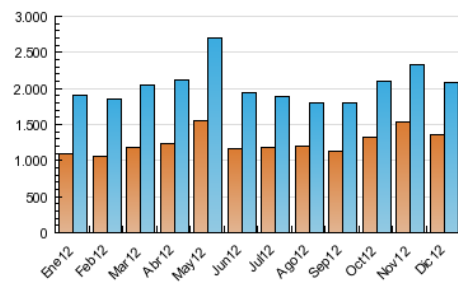

### 3. Por día del mes (Nacional e Internacional)

Día	N. únicos	Visitas	Páginas	Día	N. únicos	Visitas	Páginas	Día	N. únicos	Visitas	Páginas
1	55.180	61.533	232.194	11	75.195	84.893	346.359	21	48.486	54.333	275.368
2	55.716	63.025	258.993	12	78.532	89.368	409.051	22	52.494	59.579	353.565
3	68.558	76.745	323.132	13	95.141	106.079	388.391	23	53.099	59.853	245.691
4	67.426	75.965	325.753	14	75.217	84.175	357.763	24	38.518	43.639	178.056
5	63.055	70.649	301.731	15	58.107	65.437	279.009	25	37.522	43.056	165.661
6	55.879	62.600	249.366	16	66.619	76.359	343.007	26	48.342	55.544	234.972
7	59.298	66.633	285.290	17	69.351	78.851	356.139	27	55.352	62.461	263.871
8	52.035	58.643	229.541	18	66.477	75.098	324.923	28	52.003	58.663	232.649
9	57.124	64.738	270.329	19	68.690	77.464	330.064	29	49.457	56.318	219.094
10	73.566	83.997	362.923	20	57.049	64.355	297.955	30	54.448	61.466	226.404
								31	40.325	45.369	170.204

4. Gráficas (Nacional e Internacional)

4.1 Por día de la semana (promedio)

N. únicos / Visitas (x 100)

Páginas (x 100)

4.2 Por franja horaria (promedio)

Visitas (x 1000)

Páginas (x 1000)

4.3 Por meses

N. únicos / Visitas (x 1000)

Páginas (x 1000)