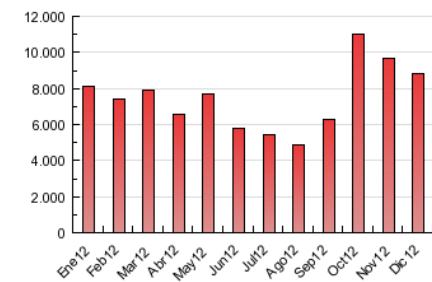

### 3. Por día del mes (Nacional e Internacional)

Día	N. únicos	Visitas	Páginas	Día	N. únicos	Visitas	Páginas	Día	N. únicos	Visitas	Páginas
1	55.180	61.533	232.194	11	75.195	84.893	346.359	21	48.486	54.333	275.368
2	55.716	63.025	258.993	12	78.532	89.368	409.051	22	52.494	59.579	353.565
3	68.558	76.745	323.132	13	95.141	106.079	388.391	23	53.099	59.853	245.691
4	67.426	75.965	325.753	14	75.217	84.175	357.763	24	38.518	43.639	178.056
5	63.055	70.649	301.731	15	58.107	65.437	279.009	25	37.522	43.056	165.661
6	55.879	62.600	249.366	16	66.619	76.359	343.007	26	48.342	55.544	234.972
7	59.298	66.633	285.290	17	69.351	78.851	356.139	27	55.352	62.461	263.871
8	52.035	58.643	229.541	18	66.477	75.098	324.923	28	52.003	58.663	232.649
9	57.124	64.738	270.329	19	68.690	77.464	330.064	29	49.457	56.318	219.094
10	73.566	83.997	362.923	20	57.049	64.355	297.955	30	54.448	61.466	226.404
								31	40.325	45.369	170.204

4. Gráficas (Nacional e Internacional)

4.1 Por día de la semana (promedio)

N. únicos / Visitas (x 100)

Páginas (x 100)

4.2 Por franja horaria (promedio)

Visitas (x 1000)

Páginas (x 1000)

4.3 Por meses

N. únicos / Visitas (x 1000)

Páginas (x 1000)