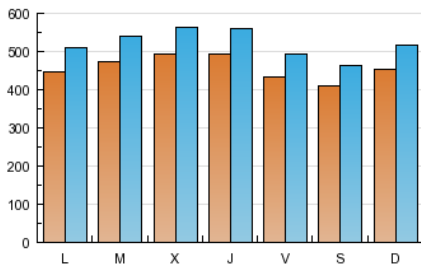

4. Gráficas (Nacional)

4.1 Por día de la semana (promedio)

N. únicos / Visitas (x 100)