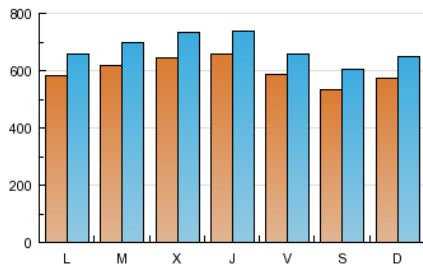

4. Gráficas (Nacional e Internacional)

4.1 Por día de la semana (promedio)

N. únicos / Visitas (x 100)