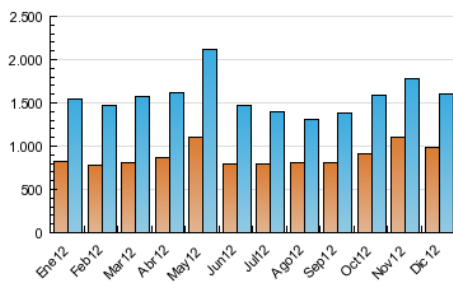

#### 3. Por día del mes (Nacional)

Día	N. únicos	Visitas	Páginas	Día	N. únicos	Visitas	Páginas	Día	N. únicos	Visitas	Páginas
1	42.685	47.798	192.703	11	55.625	63.438	292.748	21	35.298	39.950	229.990
2	42.893	48.828	215.444	12	57.971	66.757	348.227	22	41.970	47.759	317.691
3	52.569	59.323	273.774	13	68.410	77.159	321.479	23	43.411	48.942	216.679
4	51.189	58.294	275.456	14	56.814	64.001	303.441	24	28.955	32.905	149.005
5	46.369	52.515	249.665	15	45.107	50.954	234.491	25	30.016	34.389	140.946
6	40.702	46.116	203.348	16	54.027	62.105	293.658	26	38.287	44.280	205.610
7	40.954	46.845	231.482	17	55.098	63.051	309.294	27	44.490	50.547	233.774
8	37.903	43.000	185.207	18	52.453	59.672	283.143	28	40.484	45.929	199.691
9	43.311	49.257	224.361	19	54.793	62.180	288.900	29	36.994	42.207	176.129
10	56.966	65.479	311.350	20	43.913	49.964	258.153	30	43.549	49.242	192.479
								31	29.731	33.477	138.940

4. Gráficas (Nacional)

4.1 Por día de la semana (promedio)

N. únicos / Visitas (x 100)

Páginas (x 100)

4.2 Por franja horaria (promedio)

Visitas (x 1000)

Páginas (x 1000)

4.3 Por meses

N. únicos / Visitas (x 1000)

Páginas (x 1000)