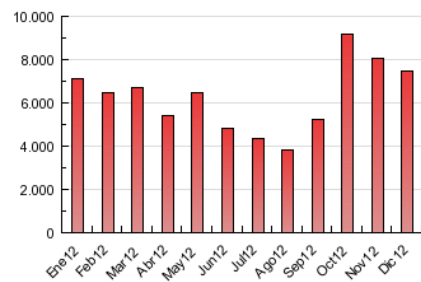

#### 3. Por día del mes (Nacional)

Día	N. únicos	Visitas	Páginas	Día	N. únicos	Visitas	Páginas	Día	N. únicos	Visitas	Páginas
1	42.685	47.798	192.703	11	55.625	63.438	292.748	21	35.298	39.950	229.990
2	42.893	48.828	215.444	12	57.971	66.757	348.227	22	41.970	47.759	317.691
3	52.569	59.323	273.774	13	68.410	77.159	321.479	23	43.411	48.942	216.679
4	51.189	58.294	275.456	14	56.814	64.001	303.441	24	28.955	32.905	149.005
5	46.369	52.515	249.665	15	45.107	50.954	234.491	25	30.016	34.389	140.946
6	40.702	46.116	203.348	16	54.027	62.105	293.658	26	38.287	44.280	205.610
7	40.954	46.845	231.482	17	55.098	63.051	309.294	27	44.490	50.547	233.774
8	37.903	43.000	185.207	18	52.453	59.672	283.143	28	40.484	45.929	199.691
9	43.311	49.257	224.361	19	54.793	62.180	288.900	29	36.994	42.207	176.129
10	56.966	65.479	311.350	20	43.913	49.964	258.153	30	43.549	49.242	192.479
								31	29.731	33.477	138.940

4. Gráficas (Nacional)

4.1 Por día de la semana (promedio)

N. únicos / Visitas (x 100)

Páginas (x 100)

4.2 Por franja horaria (promedio)

Visitas (x 1000)

Páginas (x 1000)

4.3 Por meses

N. únicos / Visitas (x 1000)

Páginas (x 1000)