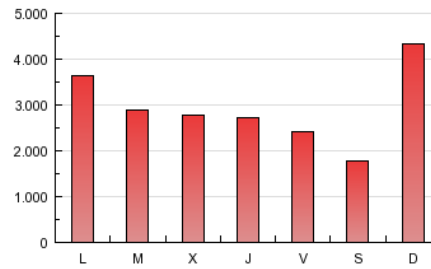

#### 2. Secciones (Nacional)

	PAGINAS	%
<b>HOME</b>	553.811	6.04 %
<b>RESTO</b>	8.609.488	93.96 %

#### 3. Por día del mes (Nacional)

Día	N. únicos	Visitas	Páginas	Día	N. únicos	Visitas	Páginas	Día	N. únicos	Visitas	Páginas
1	46.202	53.526	252.858	11	43.241	49.891	257.381	21	83.843	101.130	1.109.932
2	52.996	59.728	263.488	12	36.947	42.923	192.754	22	60.722	70.384	777.265
3	47.730	54.485	249.787	13	29.431	33.640	152.387	23	44.636	51.483	381.148
4	43.225	49.986	241.569	14	42.239	47.707	202.441	24	41.350	47.340	317.967
5	35.695	41.250	205.825	15	44.399	51.174	263.429	25	38.809	44.636	272.618
6	30.709	35.179	153.004	16	42.041	48.247	253.276	26	37.591	42.769	279.353
7	37.468	42.657	182.150	17	46.916	53.879	293.866	27	33.583	38.194	211.282
8	53.375	60.577	266.933	18	56.539	65.363	320.160	28	36.893	42.657	239.552
9	44.195	50.662	246.748	19	45.799	52.540	288.163	29	44.178	50.988	260.588
10	45.806	52.943	269.172	20	35.016	40.302	199.822	30	48.826	55.836	302.788
								31	43.792	49.206	255.593

4. Gráficas (Nacional)

4.1 Por día de la semana (promedio)

N. únicos / Visitas (x 100)

Páginas (x 100)

4.2 Por franja horaria (promedio)

Visitas (x 1000)

Páginas (x 1000)

4.3 Por meses