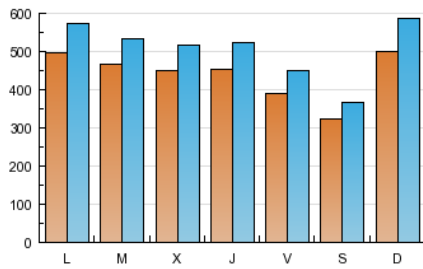

4. Gráficas (Nacional)

4.1 Por día de la semana (promedio)

N. únicos / Visitas (x 100)