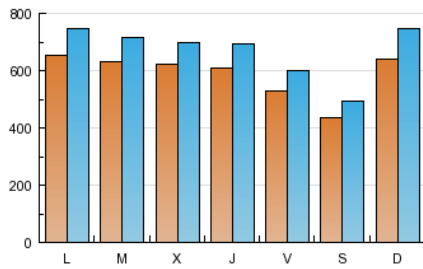

4. Gráficas (Nacional e Internacional)

4.1 Por día de la semana (promedio)

N. únicos / Visitas (x 100)