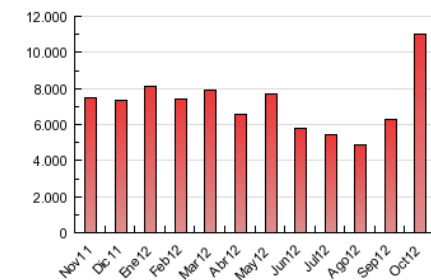

### 3. Por día del mes (Nacional e Internacional)

Día	N. únicos	Visitas	Páginas	Día	N. únicos	Visitas	Páginas	Día	N. únicos	Visitas	Páginas
1	59.836	68.712	298.172	11	58.227	66.276	305.457	21	101.396	122.444	1.277.431
2	68.992	77.189	309.701	12	49.997	57.365	234.862	22	78.592	90.449	934.241
3	63.190	71.488	297.458	13	40.270	45.814	188.363	23	61.492	70.059	471.033
4	58.122	66.479	287.316	14	55.706	62.575	243.640	24	57.750	65.250	394.755
5	48.941	55.779	246.832	15	59.535	67.773	311.293	25	53.469	60.897	342.508
6	41.443	47.259	188.395	16	57.363	65.073	301.241	26	51.212	57.783	344.406
7	50.231	56.724	222.327	17	62.534	71.108	345.505	27	45.002	50.978	266.258
8	68.627	77.361	312.083	18	73.655	84.405	376.271	28	49.494	56.855	299.785
9	59.696	67.649	291.689	19	60.833	69.074	338.104	29	60.319	68.907	321.700
10	60.921	69.420	315.202	20	46.882	53.472	238.960	30	68.259	77.031	397.948
								31	65.795	72.636	341.328

4. Gráficas (Nacional e Internacional)

4.1 Por día de la semana (promedio)

N. únicos / Visitas (x 100)

Páginas (x 100)

4.2 Por franja horaria (promedio)

Visitas (x 1000)

Páginas (x 1000)

4.3 Por meses

N. únicos / Visitas (x 1000)

Páginas (x 1000)