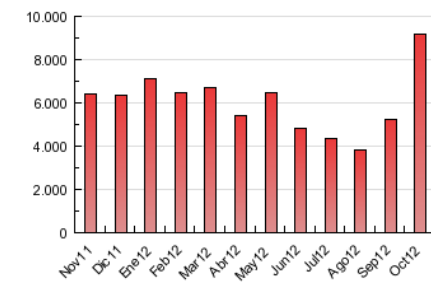

#### 3. Por día del mes (Nacional)

Día	N. únicos	Visitas	Páginas	Día	N. únicos	Visitas	Páginas	Día	N. únicos	Visitas	Páginas
1	46.202	53.526	252.858	11	43.241	49.891	257.381	21	83.843	101.130	1.109.932
2	52.996	59.728	263.488	12	36.947	42.923	192.754	22	60.722	70.384	777.265
3	47.730	54.485	249.787	13	29.431	33.640	152.387	23	44.636	51.483	381.148
4	43.225	49.986	241.569	14	42.239	47.707	202.441	24	41.350	47.340	317.967
5	35.695	41.250	205.825	15	44.399	51.174	263.429	25	38.809	44.636	272.618
6	30.709	35.179	153.004	16	42.041	48.247	253.276	26	37.591	42.769	279.353
7	37.468	42.657	182.150	17	46.916	53.879	293.866	27	33.583	38.194	211.282
8	53.375	60.577	266.933	18	56.539	65.363	320.160	28	36.893	42.657	239.552
9	44.195	50.662	246.748	19	45.799	52.540	288.163	29	44.178	50.988	260.588
10	45.806	52.943	269.172	20	35.016	40.302	199.822	30	48.826	55.836	302.788
								31	43.792	49.206	255.593

4. Gráficas (Nacional)

4.1 Por día de la semana (promedio)

N. únicos / Visitas (x 100)

Páginas (x 100)

4.2 Por franja horaria (promedio)

Visitas (x 1000)

Páginas (x 1000)

4.3 Por meses

N. únicos / Visitas (x 1000)

Páginas (x 1000)