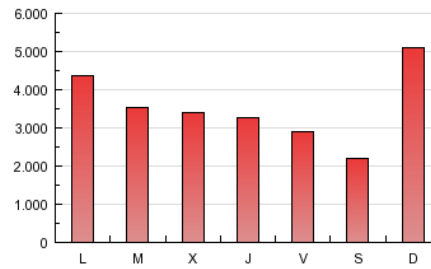

### 1. Cifras totales y promedios (Nacional e Internacional)

MES - AÑO	NAVEGADORES UNICOS	VISITAS	PAGINAS
Octubre - 2012	1.314.761	2.094.284	11.044.264
<b>PROMEDIO DIARIO</b>	<b>59.283</b>	<b>67.558</b>	<b>356.267</b>
<b>PROMEDIO LUNES-VIERNES</b>	<b>61.189</b>	<b>69.485</b>	<b>353.005</b>
<b>PROMEDIO SABADO-DOMINGO</b>	<b>53.803</b>	<b>62.015</b>	<b>365.645</b>
<b>PAGINAS / VISITAS</b>	<b>5,27</b>		
<b>DURACION MEDIA VISITAS</b>	<b>0:27:35</b>		
<b>DURACION MEDIA PAGINAS</b>	<b>0:04:59</b>		

### 2. Secciones (Nacional e Internacional)

	PAGINAS	%
<b>HOME</b>	657.092	5.95 %
<b>RESTO</b>	10.387.172	94.05 %

### 3. Por día del mes (Nacional e Internacional)

Día	N. únicos	Visitas	Páginas	Día	N. únicos	Visitas	Páginas	Día	N. únicos	Visitas	Páginas
1	59.836	68.712	298.172	11	58.227	66.276	305.457	21	101.396	122.444	1.277.431
2	68.992	77.189	309.701	12	49.997	57.365	234.862	22	78.592	90.449	934.241
3	63.190	71.488	297.458	13	40.270	45.814	188.363	23	61.492	70.059	471.033
4	58.122	66.479	287.316	14	55.706	62.575	243.640	24	57.750	65.250	394.755
5	48.941	55.779	246.832	15	59.535	67.773	311.293	25	53.469	60.897	342.508
6	41.443	47.259	188.395	16	57.363	65.073	301.241	26	51.212	57.783	344.406
7	50.231	56.724	222.327	17	62.534	71.108	345.505	27	45.002	50.978	266.258
8	68.627	77.361	312.083	18	73.655	84.405	376.271	28	49.494	56.855	299.785
9	59.696	67.649	291.689	19	60.833	69.074	338.104	29	60.319	68.907	321.700
10	60.921	69.420	315.202	20	46.882	53.472	238.960	30	68.259	77.031	397.948
								31	65.795	72.636	341.328

4. Gráficas (Nacional e Internacional)

4.1 Por día de la semana (promedio)

N. únicos / Visitas (x 100)

Páginas (x 100)

4.2 Por franja horaria (promedio)

Visitas (x 1000)

Páginas (x 1000)

4.3 Por meses