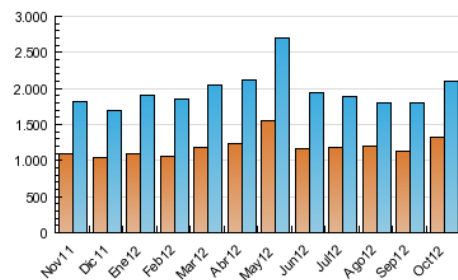

### 3. Por día del mes (Nacional e Internacional)

Día	N. únicos	Visitas	Páginas	Día	N. únicos	Visitas	Páginas	Día	N. únicos	Visitas	Páginas
1	59.836	68.712	298.172	11	58.227	66.276	305.457	21	101.396	122.444	1.277.431
2	68.992	77.189	309.701	12	49.997	57.365	234.862	22	78.592	90.449	934.241
3	63.190	71.488	297.458	13	40.270	45.814	188.363	23	61.492	70.059	471.033
4	58.122	66.479	287.316	14	55.706	62.575	243.640	24	57.750	65.250	394.755
5	48.941	55.779	246.832	15	59.535	67.773	311.293	25	53.469	60.897	342.508
6	41.443	47.259	188.395	16	57.363	65.073	301.241	26	51.212	57.783	344.406
7	50.231	56.724	222.327	17	62.534	71.108	345.505	27	45.002	50.978	266.258
8	68.627	77.361	312.083	18	73.655	84.405	376.271	28	49.494	56.855	299.785
9	59.696	67.649	291.689	19	60.833	69.074	338.104	29	60.319	68.907	321.700
10	60.921	69.420	315.202	20	46.882	53.472	238.960	30	68.259	77.031	397.948
								31	65.795	72.636	341.328

4. Gráficas (Nacional e Internacional)

4.1 Por día de la semana (promedio)

N. únicos / Visitas (x 100)

Páginas (x 100)

4.2 Por franja horaria (promedio)

Visitas (x 1000)

Páginas (x 1000)

4.3 Por meses

N. únicos / Visitas (x 1000)

Páginas (x 1000)