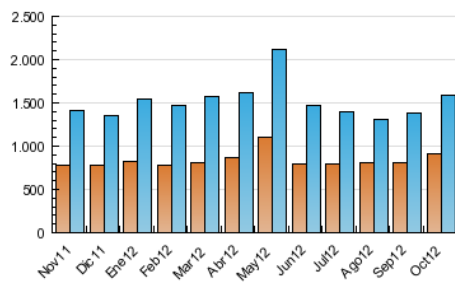

#### 3. Por día del mes (Nacional)

Día	N. únicos	Visitas	Páginas	Día	N. únicos	Visitas	Páginas	Día	N. únicos	Visitas	Páginas
1	46.202	53.526	252.858	11	43.241	49.891	257.381	21	83.843	101.130	1.109.932
2	52.996	59.728	263.488	12	36.947	42.923	192.754	22	60.722	70.384	777.265
3	47.730	54.485	249.787	13	29.431	33.640	152.387	23	44.636	51.483	381.148
4	43.225	49.986	241.569	14	42.239	47.707	202.441	24	41.350	47.340	317.967
5	35.695	41.250	205.825	15	44.399	51.174	263.429	25	38.809	44.636	272.618
6	30.709	35.179	153.004	16	42.041	48.247	253.276	26	37.591	42.769	279.353
7	37.468	42.657	182.150	17	46.916	53.879	293.866	27	33.583	38.194	211.282
8	53.375	60.577	266.933	18	56.539	65.363	320.160	28	36.893	42.657	239.552
9	44.195	50.662	246.748	19	45.799	52.540	288.163	29	44.178	50.988	260.588
10	45.806	52.943	269.172	20	35.016	40.302	199.822	30	48.826	55.836	302.788
								31	43.792	49.206	255.593

4. Gráficas (Nacional)

4.1 Por día de la semana (promedio)

N. únicos / Visitas (x 100)

Páginas (x 100)

4.2 Por franja horaria (promedio)

Visitas (x 1000)

Páginas (x 1000)

4.3 Por meses

N. únicos / Visitas (x 1000)

Páginas (x 1000)