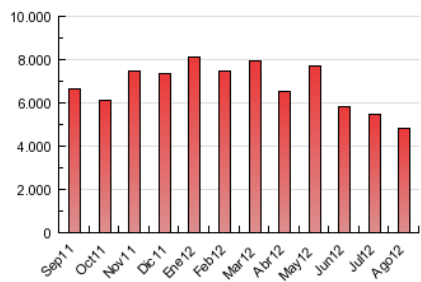

Páginas (x 1000)