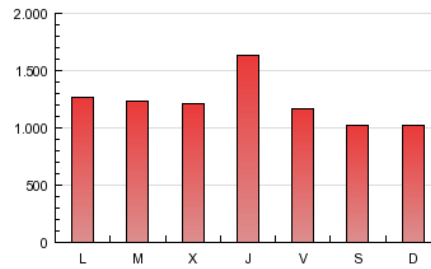

1. Cifras totales y promedios (Nacional)

MES - AÑO	NAVEGADORES UNICOS	VISITAS	PAGINAS
Agosto - 2012	803.083	1.307.141	3.828.645
PROMEDIO DIARIO	36.562	42.166	123.505
PROMEDIO LUNES-VIERNES	39.302	45.418	130.781
PROMEDIO SABADO-DOMINGO	28.683	32.816	102.585
PAGINAS / VISITAS	2,93		
DURACION MEDIA VISITAS	0:04:00		
DURACION MEDIA PAGINAS	0:01:22		

2. Secciones (Nacional)

	PAGINAS	%
HOME	255.733	6.68 %
RESTO	3.572.912	93.32 %

3. Por día del mes (Nacional)

Día	N. únicos	Visitas	Páginas	Día	N. únicos	Visitas	Páginas	Día	N. únicos	Visitas	Páginas
1	32.347	37.934	108.328	11	33.755	37.506	95.892	21	35.658	42.222	131.946
2	42.602	50.231	164.749	12	29.689	33.258	92.986	22	34.674	40.662	121.882
3	34.783	39.699	110.356	13	49.270	55.645	128.354	23	42.563	50.785	174.958
4	29.168	32.911	101.347	14	39.682	45.341	117.589	24	32.013	37.304	114.020
5	29.673	33.869	103.421	15	33.118	37.486	98.152	25	26.891	31.151	103.584
6	33.567	38.580	108.436	16	34.987	40.185	107.821	26	26.244	30.519	101.591
7	36.652	41.680	110.218	17	32.692	37.986	120.802	27	44.488	51.154	145.926
8	34.515	39.602	108.334	18	27.128	31.671	110.074	28	37.007	43.295	132.380
9	49.643	55.755	137.032	19	26.916	31.643	111.784	29	53.517	61.778	170.720
10	38.986	43.536	105.710	20	33.171	39.098	123.892	30	59.456	69.916	231.964
								31	38.565	44.739	134.397

4. Gráficas (Nacional)

4.1 Por día de la semana (promedio)

N. únicos / Visitas (x 100)

Páginas (x 100)

4.2 Por franja horaria (promedio)

Visitas (x 1000)

Páginas (x 1000)

4.3 Por meses