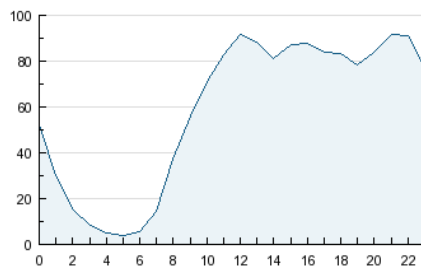

2. Secciones (Nacional)

	PAGINAS	%
HOME	255.733	6.68 %
RESTO	3.572.912	93.32 %

3. Por día del mes (Nacional)

Día	N. únicos	Visitas	Páginas	Día	N. únicos	Visitas	Páginas	Día	N. únicos	Visitas	Páginas
1	32.347	37.934	108.328	11	33.755	37.506	95.892	21	35.658	42.222	131.946
2	42.602	50.231	164.749	12	29.689	33.258	92.986	22	34.674	40.662	121.882
3	34.783	39.699	110.356	13	49.270	55.645	128.354	23	42.563	50.785	174.958
4	29.168	32.911	101.347	14	39.682	45.341	117.589	24	32.013	37.304	114.020
5	29.673	33.869	103.421	15	33.118	37.486	98.152	25	26.891	31.151	103.584
6	33.567	38.580	108.436	16	34.987	40.185	107.821	26	26.244	30.519	101.591
7	36.652	41.680	110.218	17	32.692	37.986	120.802	27	44.488	51.154	145.926
8	34.515	39.602	108.334	18	27.128	31.671	110.074	28	37.007	43.295	132.380
9	49.643	55.755	137.032	19	26.916	31.643	111.784	29	53.517	61.778	170.720
10	38.986	43.536	105.710	20	33.171	39.098	123.892	30	59.456	69.916	231.964
								31	38.565	44.739	134.397

4. Gráficas (Nacional)

4.1 Por día de la semana (promedio)

N. únicos / Visitas (x 100)

Páginas (x 100)

4.2 Por franja horaria (promedio)

Visitas (x 1000)

Páginas (x 1000)

4.3 Por meses

N. únicos / Visitas (x 1000)

Páginas (x 1000)

5. Definiciones básicas (Para más información ver Normas Técnicas para el Control de los Medios Electrónicos de Comunicación)

Página Vista:

Conjunto de ficheros enviado a un usuario como resultado de una petición del mismo recibida por el servidor. Cuando la página está formada por varios marcos (frames), el conjunto de los mismos tendrá, a efectos de cómputo, la consideración de una página unitaria.

Visita:

Una secuencia ininterrumpida de páginas servidas a un usuario válido. Si dicho usuario no realiza peticiones de páginas en un periodo de tiempo (30 min) la siguiente petición constituirá el inicio de una nueva visita.