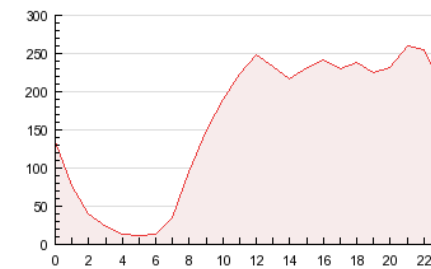

2. Secciones (Nacional)

	PAGINAS	%
HOME	255.733	6.68 %
RESTO	3.572.912	93.32 %

3. Por día del mes (Nacional)

Día	N. únicos	Visitas	Páginas	Día	N. únicos	Visitas	Páginas	Día	N. únicos	Visitas	Páginas
1	32.347	37.934	108.328	11	33.755	37.506	95.892	21	35.658	42.222	131.946
2	42.602	50.231	164.749	12	29.689	33.258	92.986	22	34.674	40.662	121.882
3	34.783	39.699	110.356	13	49.270	55.645	128.354	23	42.563	50.785	174.958
4	29.168	32.911	101.347	14	39.682	45.341	117.589	24	32.013	37.304	114.020
5	29.673	33.869	103.421	15	33.118	37.486	98.152	25	26.891	31.151	103.584
6	33.567	38.580	108.436	16	34.987	40.185	107.821	26	26.244	30.519	101.591
7	36.652	41.680	110.218	17	32.692	37.986	120.802	27	44.488	51.154	145.926
8	34.515	39.602	108.334	18	27.128	31.671	110.074	28	37.007	43.295	132.380
9	49.643	55.755	137.032	19	26.916	31.643	111.784	29	53.517	61.778	170.720
10	38.986	43.536	105.710	20	33.171	39.098	123.892	30	59.456	69.916	231.964
								31	38.565	44.739	134.397

4. Gráficas (Nacional)

4.1 Por día de la semana (promedio)

N. únicos / Visitas (x 100)

Páginas (x 100)

4.2 Por franja horaria (promedio)

Visitas (x 1000)

Páginas (x 1000)

4.3 Por meses

N. únicos / Visitas (x 1000)

Páginas (x 1000)

5. Definiciones básicas (Para más información ver Normas Técnicas para el Control de los Medios Electrónicos de Comunicación)

Página Vista:

Conjunto de ficheros enviado a un usuario como resultado de una petición del mismo recibida por el servidor. Cuando la página está formada por varios marcos (frames), el conjunto de los mismos tendrá, a efectos de cómputo, la consideración de una página unitaria.

Visita:

Una secuencia ininterrumpida de páginas servidas a un usuario válido. Si dicho usuario no realiza peticiones de páginas en un periodo de tiempo (30 min) la siguiente petición constituirá el inicio de una nueva visita.