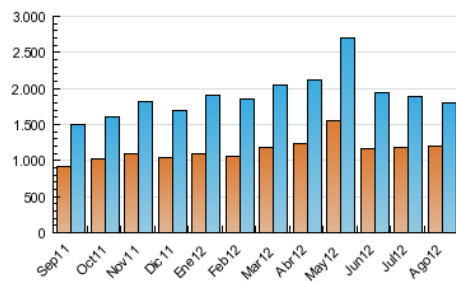

4.3 Por meses

N. únicos / Visitas (x 1000)