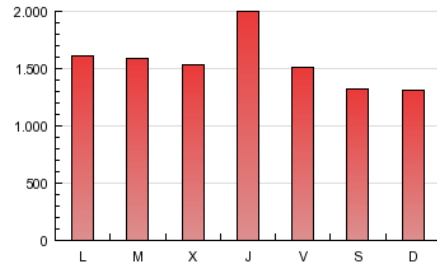

1. Cifras totales y promedios (Nacional e Internacional)

MES - AÑO	NAVEGADORES UNICOS	VISITAS	PAGINAS
Agosto - 2012	1.200.074	1.801.536	4.849.527
PROMEDIO DIARIO	51.197	58.114	156.436
PROMEDIO LUNES-VIERNES	54.842	62.319	165.219
PROMEDIO SABADO-DOMINGO	40.718	46.025	131.186
PAGINAS / VISITAS	2,69		
DURACION MEDIA VISITAS	0:04:14		
DURACION MEDIA PAGINAS	0:01:34		

2. Secciones (Nacional e Internacional)

	PAGINAS	%
HOME	298.069	6.15 %
RESTO	4.551.458	93.85 %

3. Por día del mes (Nacional e Internacional)

Día	N. únicos	Visitas	Páginas	Día	N. únicos	Visitas	Páginas	Día	N. únicos	Visitas	Páginas
1	47.620	54.569	140.093	11	46.363	51.203	122.651	21	51.449	59.500	169.279
2	60.617	69.963	207.243	12	41.788	46.372	119.356	22	49.141	56.445	154.124
3	52.653	59.148	152.667	13	64.802	72.517	161.170	23	59.231	68.976	214.502
4	42.957	47.908	132.691	14	57.642	65.055	157.016	24	45.319	51.828	145.394
5	43.588	49.240	135.129	15	46.647	52.174	127.584	25	37.403	42.737	130.796
6	50.118	56.483	143.387	16	50.240	56.731	140.299	26	36.656	42.052	126.751
7	54.178	60.513	145.965	17	48.029	54.628	155.914	27	58.560	66.648	179.096
8	50.421	56.788	142.733	18	39.034	44.721	140.674	28	51.348	58.926	164.406
9	66.612	74.078	171.236	19	37.955	43.969	141.440	29	68.616	78.145	201.971
10	53.729	59.379	135.782	20	48.310	55.635	159.859	30	74.892	86.749	266.692
								31	51.182	58.456	163.627

4. Gráficas (Nacional e Internacional)

4.1 Por día de la semana (promedio)

N. únicos / Visitas (x 100)

Páginas (x 100)

4.2 Por franja horaria (promedio)

Visitas (x 1000)

Páginas (x 1000)

4.3 Por meses