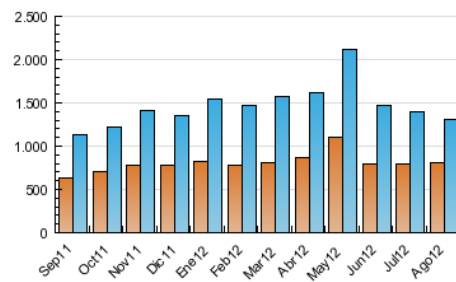

2. Secciones (Nacional)

	PAGINAS	%
HOME	255.733	6.68 %
RESTO	3.572.912	93.32 %

3. Por día del mes (Nacional)

Día	N. únicos	Visitas	Páginas	Día	N. únicos	Visitas	Páginas	Día	N. únicos	Visitas	Páginas
1	32.347	37.934	108.328	11	33.755	37.506	95.892	21	35.658	42.222	131.946
2	42.602	50.231	164.749	12	29.689	33.258	92.986	22	34.674	40.662	121.882
3	34.783	39.699	110.356	13	49.270	55.645	128.354	23	42.563	50.785	174.958
4	29.168	32.911	101.347	14	39.682	45.341	117.589	24	32.013	37.304	114.020
5	29.673	33.869	103.421	15	33.118	37.486	98.152	25	26.891	31.151	103.584
6	33.567	38.580	108.436	16	34.987	40.185	107.821	26	26.244	30.519	101.591
7	36.652	41.680	110.218	17	32.692	37.986	120.802	27	44.488	51.154	145.926
8	34.515	39.602	108.334	18	27.128	31.671	110.074	28	37.007	43.295	132.380
9	49.643	55.755	137.032	19	26.916	31.643	111.784	29	53.517	61.778	170.720
10	38.986	43.536	105.710	20	33.171	39.098	123.892	30	59.456	69.916	231.964
								31	38.565	44.739	134.397

4. Gráficas (Nacional)

4.1 Por día de la semana (promedio)

N. únicos / Visitas (x 100)

Páginas (x 100)

4.2 Por franja horaria (promedio)

Visitas (x 1000)

Páginas (x 1000)

4.3 Por meses

N. únicos / Visitas (x 1000)

Páginas (x 1000)

5. Definiciones básicas (Para más información ver Normas Técnicas para el Control de los Medios Electrónicos de Comunicación)

Página Vista:

Conjunto de ficheros enviado a un usuario como resultado de una petición del mismo recibida por el servidor. Cuando la página está formada por varios marcos (frames), el conjunto de los mismos tendrá, a efectos de cómputo, la consideración de una página unitaria.

Visita:

Una secuencia ininterrumpida de páginas servidas a un usuario válido. Si dicho usuario no realiza peticiones de páginas en un periodo de tiempo (30 min) la siguiente petición constituirá el inicio de una nueva visita.