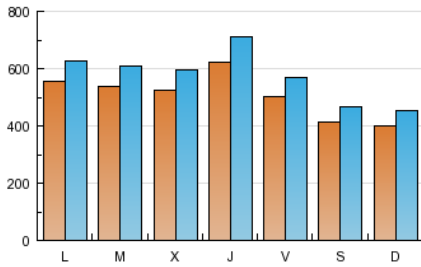

1. Cifras totales y promedios (Nacional e Internacional)

MES - AÑO	NAVEGADORES UNICOS	VISITAS	PAGINAS
Agosto - 2012	1.200.074	1.801.536	4.849.527
PROMEDIO DIARIO	51.197	58.114	156.436
PROMEDIO LUNES-VIERNES	54.842	62.319	165.219
PROMEDIO SABADO-DOMINGO	40.718	46.025	131.186
PAGINAS / VISITAS	2,69		
DURACION MEDIA VISITAS	0:04:14		
DURACION MEDIA PAGINAS	0:01:34		

2. Secciones (Nacional e Internacional)

	PAGINAS	%
HOME	298.069	6.15 %
RESTO	4.551.458	93.85 %

3. Por día del mes (Nacional e Internacional)

Día	N. únicos	Visitas	Páginas	Día	N. únicos	Visitas	Páginas	Día	N. únicos	Visitas	Páginas
1	47.620	54.569	140.093	11	46.363	51.203	122.651	21	51.449	59.500	169.279
2	60.617	69.963	207.243	12	41.788	46.372	119.356	22	49.141	56.445	154.124
3	52.653	59.148	152.667	13	64.802	72.517	161.170	23	59.231	68.976	214.502
4	42.957	47.908	132.691	14	57.642	65.055	157.016	24	45.319	51.828	145.394
5	43.588	49.240	135.129	15	46.647	52.174	127.584	25	37.403	42.737	130.796
6	50.118	56.483	143.387	16	50.240	56.731	140.299	26	36.656	42.052	126.751
7	54.178	60.513	145.965	17	48.029	54.628	155.914	27	58.560	66.648	179.096
8	50.421	56.788	142.733	18	39.034	44.721	140.674	28	51.348	58.926	164.406
9	66.612	74.078	171.236	19	37.955	43.969	141.440	29	68.616	78.145	201.971
10	53.729	59.379	135.782	20	48.310	55.635	159.859	30	74.892	86.749	266.692
								31	51.182	58.456	163.627

4. Gráficas (Nacional e Internacional)

4.1 Por día de la semana (promedio)

N. únicos / Visitas (x 100)

Páginas (x 100)

4.2 Por franja horaria (promedio)

Visitas (x 1000)

Páginas (x 1000)

4.3 Por meses