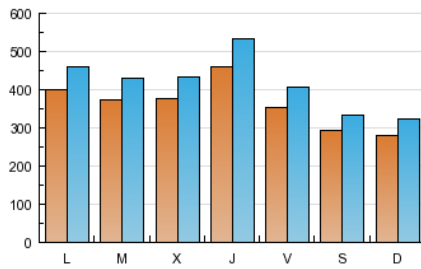

1. Cifras totales y promedios (Nacional)

MES - AÑO	NAVEGADORES UNICOS	VISITAS	PAGINAS
Agosto - 2012	803.083	1.307.141	3.828.645
PROMEDIO DIARIO	36.562	42.166	123.505
PROMEDIO LUNES-VIERNES	39.302	45.418	130.781
PROMEDIO SABADO-DOMINGO	28.683	32.816	102.585
PAGINAS / VISITAS	2,93		
DURACION MEDIA VISITAS	0:04:00		
DURACION MEDIA PAGINAS	0:01:22		

2. Secciones (Nacional)

	PAGINAS	%
HOME	255.733	6.68 %
RESTO	3.572.912	93.32 %

3. Por día del mes (Nacional)

Día	N. únicos	Visitas	Páginas	Día	N. únicos	Visitas	Páginas	Día	N. únicos	Visitas	Páginas
1	32.347	37.934	108.328	11	33.755	37.506	95.892	21	35.658	42.222	131.946
2	42.602	50.231	164.749	12	29.689	33.258	92.986	22	34.674	40.662	121.882
3	34.783	39.699	110.356	13	49.270	55.645	128.354	23	42.563	50.785	174.958
4	29.168	32.911	101.347	14	39.682	45.341	117.589	24	32.013	37.304	114.020
5	29.673	33.869	103.421	15	33.118	37.486	98.152	25	26.891	31.151	103.584
6	33.567	38.580	108.436	16	34.987	40.185	107.821	26	26.244	30.519	101.591
7	36.652	41.680	110.218	17	32.692	37.986	120.802	27	44.488	51.154	145.926
8	34.515	39.602	108.334	18	27.128	31.671	110.074	28	37.007	43.295	132.380
9	49.643	55.755	137.032	19	26.916	31.643	111.784	29	53.517	61.778	170.720
10	38.986	43.536	105.710	20	33.171	39.098	123.892	30	59.456	69.916	231.964
								31	38.565	44.739	134.397

4. Gráficas (Nacional)

4.1 Por día de la semana (promedio)

N. únicos / Visitas (x 100)

Páginas (x 100)

4.2 Por franja horaria (promedio)

Visitas (x 1000)

Páginas (x 1000)

4.3 Por meses