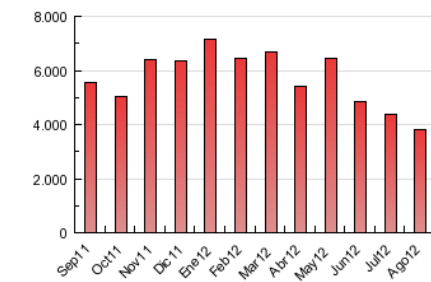

2. Secciones (Nacional)

	PAGINAS	%
HOME	255.733	6.68 %
RESTO	3.572.912	93.32 %

3. Por día del mes (Nacional)

Día	N. únicos	Visitas	Páginas	Día	N. únicos	Visitas	Páginas	Día	N. únicos	Visitas	Páginas
1	32.347	37.934	108.328	11	33.755	37.506	95.892	21	35.658	42.222	131.946
2	42.602	50.231	164.749	12	29.689	33.258	92.986	22	34.674	40.662	121.882
3	34.783	39.699	110.356	13	49.270	55.645	128.354	23	42.563	50.785	174.958
4	29.168	32.911	101.347	14	39.682	45.341	117.589	24	32.013	37.304	114.020
5	29.673	33.869	103.421	15	33.118	37.486	98.152	25	26.891	31.151	103.584
6	33.567	38.580	108.436	16	34.987	40.185	107.821	26	26.244	30.519	101.591
7	36.652	41.680	110.218	17	32.692	37.986	120.802	27	44.488	51.154	145.926
8	34.515	39.602	108.334	18	27.128	31.671	110.074	28	37.007	43.295	132.380
9	49.643	55.755	137.032	19	26.916	31.643	111.784	29	53.517	61.778	170.720
10	38.986	43.536	105.710	20	33.171	39.098	123.892	30	59.456	69.916	231.964
								31	38.565	44.739	134.397

4. Gráficas (Nacional)

4.1 Por día de la semana (promedio)

N. únicos / Visitas (x 100)

Páginas (x 100)

4.2 Por franja horaria (promedio)

Visitas (x 1000)

Páginas (x 1000)

4.3 Por meses

N. únicos / Visitas (x 1000)

Páginas (x 1000)

5. Definiciones básicas (Para más información ver Normas Técnicas para el Control de los Medios Electrónicos de Comunicación)

Página Vista:

Conjunto de ficheros enviado a un usuario como resultado de una petición del mismo recibida por el servidor. Cuando la página está formada por varios marcos (frames), el conjunto de los mismos tendrá, a efectos de cómputo, la consideración de una página unitaria.

Visita:

Una secuencia ininterrumpida de páginas servidas a un usuario válido. Si dicho usuario no realiza peticiones de páginas en un periodo de tiempo (30 min) la siguiente petición constituirá el inicio de una nueva visita.