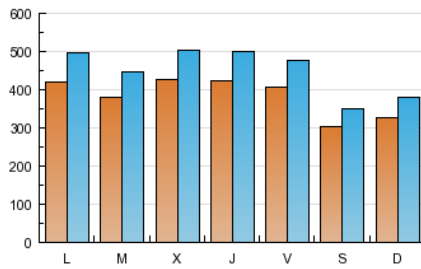

1. Cifras totales y promedios (Nacional)

MES - AÑO	NAVEGADORES UNICOS	VISITAS	PAGINAS
Julio - 2012	797.567	1.395.323	4.353.248
PROMEDIO DIARIO	38.308	45.010	140.427
PROMEDIO LUNES-VIERNES	41.043	48.389	149.234
PROMEDIO SABADO-DOMINGO	31.622	36.752	118.899
PAGINAS / VISITAS	3,12		
DURACION MEDIA VISITAS	0:03:32		
DURACION MEDIA PAGINAS	0:01:08		

2. Secciones (Nacional)

	PAGINAS	%
HOME	266.917	6.13 %
RESTO	4.086.331	93.87 %

3. Por día del mes (Nacional)

Día	N. únicos	Visitas	Páginas	Día	N. únicos	Visitas	Páginas	Día	N. únicos	Visitas	Páginas
1	29.334	35.191	124.726	11	48.173	56.479	170.744	21	26.742	31.149	96.520
2	45.291	53.964	190.350	12	48.550	57.156	167.526	22	27.605	32.279	101.710
3	44.318	53.143	178.424	13	44.929	53.042	163.554	23	35.768	42.744	129.454
4	44.080	52.532	171.264	14	33.910	39.211	129.679	24	33.553	39.631	119.646
5	44.316	52.452	172.264	15	36.476	42.427	137.516	25	33.694	39.591	117.353
6	43.179	51.240	165.784	16	45.151	53.311	162.756	26	35.349	41.368	125.465
7	31.448	36.570	121.801	17	39.353	46.371	138.914	27	35.239	41.147	123.350
8	38.748	44.530	142.216	18	45.133	53.182	155.034	28	29.775	33.605	104.099
9	51.897	61.070	187.265	19	41.319	48.983	148.835	29	30.564	35.802	111.824
10	44.786	52.559	160.892	20	39.302	45.894	138.241	30	31.547	36.564	105.877
								31	28.009	32.136	90.165

4. Gráficas (Nacional)

4.1 Por día de la semana (promedio)

N. únicos / Visitas (x 100)

Páginas (x 100)

4.2 Por franja horaria (promedio)

Visitas (x 1000)

Páginas (x 1000)

4.3 Por meses