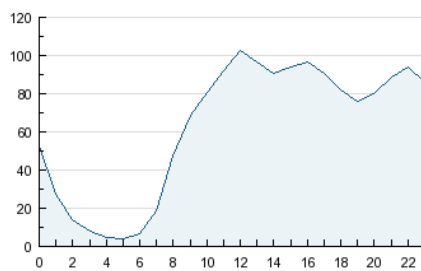

2. Secciones (Nacional)

	PAGINAS	%
HOME	266.917	6.13 %
RESTO	4.086.331	93.87 %

3. Por día del mes (Nacional)

Día	N. únicos	Visitas	Páginas	Día	N. únicos	Visitas	Páginas	Día	N. únicos	Visitas	Páginas
1	29.334	35.191	124.726	11	48.173	56.479	170.744	21	26.742	31.149	96.520
2	45.291	53.964	190.350	12	48.550	57.156	167.526	22	27.605	32.279	101.710
3	44.318	53.143	178.424	13	44.929	53.042	163.554	23	35.768	42.744	129.454
4	44.080	52.532	171.264	14	33.910	39.211	129.679	24	33.553	39.631	119.646
5	44.316	52.452	172.264	15	36.476	42.427	137.516	25	33.694	39.591	117.353
6	43.179	51.240	165.784	16	45.151	53.311	162.756	26	35.349	41.368	125.465
7	31.448	36.570	121.801	17	39.353	46.371	138.914	27	35.239	41.147	123.350
8	38.748	44.530	142.216	18	45.133	53.182	155.034	28	29.775	33.605	104.099
9	51.897	61.070	187.265	19	41.319	48.983	148.835	29	30.564	35.802	111.824
10	44.786	52.559	160.892	20	39.302	45.894	138.241	30	31.547	36.564	105.877
								31	28.009	32.136	90.165

4. Gráficas (Nacional)

4.1 Por día de la semana (promedio)

N. únicos / Visitas (x 100)

Páginas (x 100)

4.2 Por franja horaria (promedio)

Visitas (x 1000)

Páginas (x 1000)

4.3 Por meses

N. únicos / Visitas (x 1000)

Páginas (x 1000)

5. Definiciones básicas (Para más información ver Normas Técnicas para el Control de los Medios Electrónicos de Comunicación)

Página Vista:

Conjunto de ficheros enviado a un usuario como resultado de una petición del mismo recibida por el servidor. Cuando la página está formada por varios marcos (frames), el conjunto de los mismos tendrá, a efectos de cómputo, la consideración de una página unitaria.

Visita:

Una secuencia ininterrumpida de páginas servidas a un usuario válido. Si dicho usuario no realiza peticiones de páginas en un periodo de tiempo (30 min) la siguiente petición constituirá el inicio de una nueva visita.