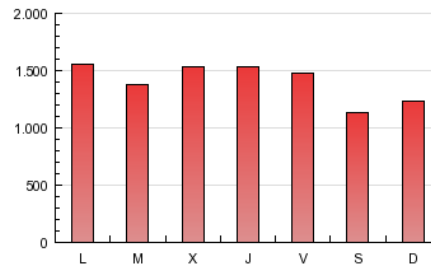

1. Cifras totales y promedios (Nacional)

MES - AÑO	NAVEGADORES UNICOS	VISITAS	PAGINAS
Julio - 2012	797.567	1.395.323	4.353.248
PROMEDIO DIARIO	38.308	45.010	140.427
PROMEDIO LUNES-VIERNES	41.043	48.389	149.234
PROMEDIO SABADO-DOMINGO	31.622	36.752	118.899
PAGINAS / VISITAS	3,12		
DURACION MEDIA VISITAS	0:03:32		
DURACION MEDIA PAGINAS	0:01:08		

2. Secciones (Nacional)

	PAGINAS	%
HOME	266.917	6.13 %
RESTO	4.086.331	93.87 %

3. Por día del mes (Nacional)

Día	N. únicos	Visitas	Páginas	Día	N. únicos	Visitas	Páginas	Día	N. únicos	Visitas	Páginas
1	29.334	35.191	124.726	11	48.173	56.479	170.744	21	26.742	31.149	96.520
2	45.291	53.964	190.350	12	48.550	57.156	167.526	22	27.605	32.279	101.710
3	44.318	53.143	178.424	13	44.929	53.042	163.554	23	35.768	42.744	129.454
4	44.080	52.532	171.264	14	33.910	39.211	129.679	24	33.553	39.631	119.646
5	44.316	52.452	172.264	15	36.476	42.427	137.516	25	33.694	39.591	117.353
6	43.179	51.240	165.784	16	45.151	53.311	162.756	26	35.349	41.368	125.465
7	31.448	36.570	121.801	17	39.353	46.371	138.914	27	35.239	41.147	123.350
8	38.748	44.530	142.216	18	45.133	53.182	155.034	28	29.775	33.605	104.099
9	51.897	61.070	187.265	19	41.319	48.983	148.835	29	30.564	35.802	111.824
10	44.786	52.559	160.892	20	39.302	45.894	138.241	30	31.547	36.564	105.877
								31	28.009	32.136	90.165

4. Gráficas (Nacional)

4.1 Por día de la semana (promedio)

N. únicos / Visitas (x 100)

Páginas (x 100)

4.2 Por franja horaria (promedio)

Visitas (x 1000)

Páginas (x 1000)

4.3 Por meses