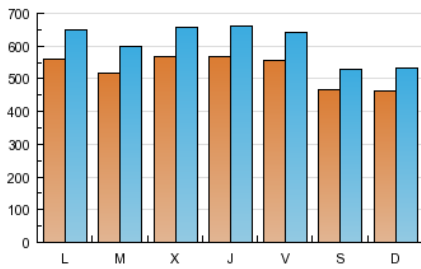

1. Cifras totales y promedios (Nacional e Internacional)

MES - AÑO	NAVEGADORES UNICOS	VISITAS	PAGINAS
Julio - 2012	1.182.289	1.886.523	5.448.955
PROMEDIO DIARIO	52.688	60.856	175.773
PROMEDIO LUNES-VIERNES	55.227	63.985	183.707
PROMEDIO SABADO-DOMINGO	46.481	53.205	156.377
PAGINAS / VISITAS	2,89		
DURACION MEDIA VISITAS	0:03:46		
DURACION MEDIA PAGINAS	0:01:18		

2. Secciones (Nacional e Internacional)

	PAGINAS	%
HOME	308.794	5.67 %
RESTO	5.140.161	94.33 %

3. Por día del mes (Nacional e Internacional)

Día	N. únicos	Visitas	Páginas	Día	N. únicos	Visitas	Páginas	Día	N. únicos	Visitas	Páginas
1	39.899	46.962	153.378	11	62.391	72.227	207.583	21	37.354	42.843	121.755
2	59.011	69.059	227.628	12	63.902	74.376	210.661	22	37.463	43.295	126.912
3	58.021	68.342	215.252	13	61.962	72.150	207.924	23	48.076	56.315	158.220
4	57.466	67.277	206.476	14	49.839	57.034	170.907	24	46.539	53.731	148.225
5	59.130	68.657	209.317	15	49.339	56.769	174.025	25	46.740	53.969	146.692
6	57.422	67.092	205.399	16	58.293	67.827	195.049	26	49.556	56.816	156.861
7	43.600	50.104	155.255	17	51.946	60.204	169.369	27	50.150	57.224	155.064
8	50.019	57.160	173.633	18	59.873	69.342	188.255	28	56.361	61.822	162.460
9	65.729	76.427	223.504	19	55.034	64.011	179.642	29	54.456	62.854	169.068
10	59.818	69.007	198.042	20	52.660	60.595	170.334	30	48.223	54.577	141.118
								31	43.048	48.455	120.947

4. Gráficas (Nacional e Internacional)

4.1 Por día de la semana (promedio)

N. únicos / Visitas (x 100)

Páginas (x 100)

4.2 Por franja horaria (promedio)

Visitas (x 1000)

Páginas (x 1000)

4.3 Por meses