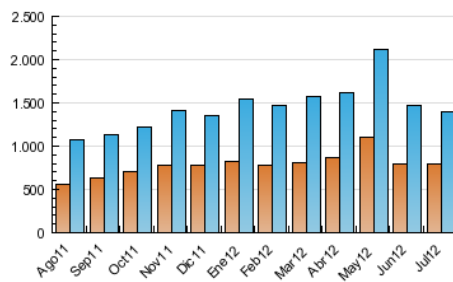

2. Secciones (Nacional)

	PAGINAS	%
HOME	266.917	6.13 %
RESTO	4.086.331	93.87 %

3. Por día del mes (Nacional)

Día	N. únicos	Visitas	Páginas	Día	N. únicos	Visitas	Páginas	Día	N. únicos	Visitas	Páginas
1	29.334	35.191	124.726	11	48.173	56.479	170.744	21	26.742	31.149	96.520
2	45.291	53.964	190.350	12	48.550	57.156	167.526	22	27.605	32.279	101.710
3	44.318	53.143	178.424	13	44.929	53.042	163.554	23	35.768	42.744	129.454
4	44.080	52.532	171.264	14	33.910	39.211	129.679	24	33.553	39.631	119.646
5	44.316	52.452	172.264	15	36.476	42.427	137.516	25	33.694	39.591	117.353
6	43.179	51.240	165.784	16	45.151	53.311	162.756	26	35.349	41.368	125.465
7	31.448	36.570	121.801	17	39.353	46.371	138.914	27	35.239	41.147	123.350
8	38.748	44.530	142.216	18	45.133	53.182	155.034	28	29.775	33.605	104.099
9	51.897	61.070	187.265	19	41.319	48.983	148.835	29	30.564	35.802	111.824
10	44.786	52.559	160.892	20	39.302	45.894	138.241	30	31.547	36.564	105.877
								31	28.009	32.136	90.165

4. Gráficas (Nacional)

4.1 Por día de la semana (promedio)

N. únicos / Visitas (x 100)

Páginas (x 100)

4.2 Por franja horaria (promedio)

Visitas (x 1000)

Páginas (x 1000)

4.3 Por meses

N. únicos / Visitas (x 1000)

Páginas (x 1000)

5. Definiciones básicas (Para más información ver Normas Técnicas para el Control de los Medios Electrónicos de Comunicación)

Página Vista:

Conjunto de ficheros enviado a un usuario como resultado de una petición del mismo recibida por el servidor. Cuando la página está formada por varios marcos (frames), el conjunto de los mismos tendrá, a efectos de cómputo, la consideración de una página unitaria.

Visita:

Una secuencia ininterrumpida de páginas servidas a un usuario válido. Si dicho usuario no realiza peticiones de páginas en un periodo de tiempo (30 min) la siguiente petición constituirá el inicio de una nueva visita.