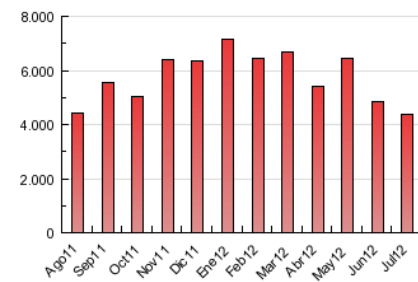

2. Secciones (Nacional)

	PAGINAS	%
HOME	266.917	6.13 %
RESTO	4.086.331	93.87 %

3. Por día del mes (Nacional)

Día	N. únicos	Visitas	Páginas	Día	N. únicos	Visitas	Páginas	Día	N. únicos	Visitas	Páginas
1	29.334	35.191	124.726	11	48.173	56.479	170.744	21	26.742	31.149	96.520
2	45.291	53.964	190.350	12	48.550	57.156	167.526	22	27.605	32.279	101.710
3	44.318	53.143	178.424	13	44.929	53.042	163.554	23	35.768	42.744	129.454
4	44.080	52.532	171.264	14	33.910	39.211	129.679	24	33.553	39.631	119.646
5	44.316	52.452	172.264	15	36.476	42.427	137.516	25	33.694	39.591	117.353
6	43.179	51.240	165.784	16	45.151	53.311	162.756	26	35.349	41.368	125.465
7	31.448	36.570	121.801	17	39.353	46.371	138.914	27	35.239	41.147	123.350
8	38.748	44.530	142.216	18	45.133	53.182	155.034	28	29.775	33.605	104.099
9	51.897	61.070	187.265	19	41.319	48.983	148.835	29	30.564	35.802	111.824
10	44.786	52.559	160.892	20	39.302	45.894	138.241	30	31.547	36.564	105.877
								31	28.009	32.136	90.165

4. Gráficas (Nacional)

4.1 Por día de la semana (promedio)

N. únicos / Visitas (x 100)

Páginas (x 100)

4.2 Por franja horaria (promedio)

Visitas (x 1000)

Páginas (x 1000)

4.3 Por meses

N. únicos / Visitas (x 1000)

Páginas (x 1000)

5. Definiciones básicas (Para más información ver Normas Técnicas para el Control de los Medios Electrónicos de Comunicación)

Página Vista:

Conjunto de ficheros enviado a un usuario como resultado de una petición del mismo recibida por el servidor. Cuando la página está formada por varios marcos (frames), el conjunto de los mismos tendrá, a efectos de cómputo, la consideración de una página unitaria.

Visita:

Una secuencia ininterrumpida de páginas servidas a un usuario válido. Si dicho usuario no realiza peticiones de páginas en un periodo de tiempo (30 min) la siguiente petición constituirá el inicio de una nueva visita.