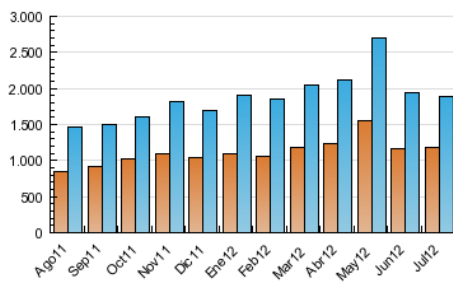

4.3 Por meses

N. únicos / Visitas (x 1000)