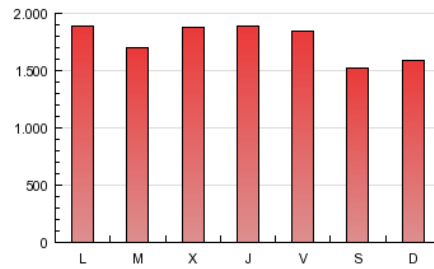

1. Cifras totales y promedios (Nacional e Internacional)

MES - AÑO	NAVEGADORES UNICOS	VISITAS	PAGINAS
Julio - 2012	1.182.289	1.886.523	5.448.955
PROMEDIO DIARIO	52.688	60.856	175.773
PROMEDIO LUNES-VIERNES	55.227	63.985	183.707
PROMEDIO SABADO-DOMINGO	46.481	53.205	156.377
PAGINAS / VISITAS	2,89		
DURACION MEDIA VISITAS	0:03:46		
DURACION MEDIA PAGINAS	0:01:18		

2. Secciones (Nacional e Internacional)

	PAGINAS	%
HOME	308.794	5.67 %
RESTO	5.140.161	94.33 %

3. Por día del mes (Nacional e Internacional)

Día	N. únicos	Visitas	Páginas	Día	N. únicos	Visitas	Páginas	Día	N. únicos	Visitas	Páginas
1	39.899	46.962	153.378	11	62.391	72.227	207.583	21	37.354	42.843	121.755
2	59.011	69.059	227.628	12	63.902	74.376	210.661	22	37.463	43.295	126.912
3	58.021	68.342	215.252	13	61.962	72.150	207.924	23	48.076	56.315	158.220
4	57.466	67.277	206.476	14	49.839	57.034	170.907	24	46.539	53.731	148.225
5	59.130	68.657	209.317	15	49.339	56.769	174.025	25	46.740	53.969	146.692
6	57.422	67.092	205.399	16	58.293	67.827	195.049	26	49.556	56.816	156.861
7	43.600	50.104	155.255	17	51.946	60.204	169.369	27	50.150	57.224	155.064
8	50.019	57.160	173.633	18	59.873	69.342	188.255	28	56.361	61.822	162.460
9	65.729	76.427	223.504	19	55.034	64.011	179.642	29	54.456	62.854	169.068
10	59.818	69.007	198.042	20	52.660	60.595	170.334	30	48.223	54.577	141.118
								31	43.048	48.455	120.947

4. Gráficas (Nacional e Internacional)

4.1 Por día de la semana (promedio)

N. únicos / Visitas (x 100)

Páginas (x 100)

4.2 Por franja horaria (promedio)

Visitas (x 1000)

Páginas (x 1000)

4.3 Por meses