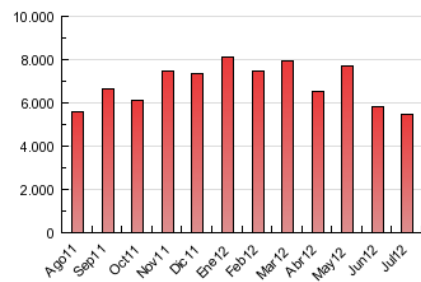

Páginas (x 1000)