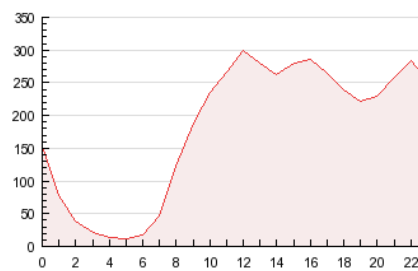

2. Secciones (Nacional)

	PAGINAS	%
HOME	266.917	6.13 %
RESTO	4.086.331	93.87 %

3. Por día del mes (Nacional)

Día	N. únicos	Visitas	Páginas	Día	N. únicos	Visitas	Páginas	Día	N. únicos	Visitas	Páginas
1	29.334	35.191	124.726	11	48.173	56.479	170.744	21	26.742	31.149	96.520
2	45.291	53.964	190.350	12	48.550	57.156	167.526	22	27.605	32.279	101.710
3	44.318	53.143	178.424	13	44.929	53.042	163.554	23	35.768	42.744	129.454
4	44.080	52.532	171.264	14	33.910	39.211	129.679	24	33.553	39.631	119.646
5	44.316	52.452	172.264	15	36.476	42.427	137.516	25	33.694	39.591	117.353
6	43.179	51.240	165.784	16	45.151	53.311	162.756	26	35.349	41.368	125.465
7	31.448	36.570	121.801	17	39.353	46.371	138.914	27	35.239	41.147	123.350
8	38.748	44.530	142.216	18	45.133	53.182	155.034	28	29.775	33.605	104.099
9	51.897	61.070	187.265	19	41.319	48.983	148.835	29	30.564	35.802	111.824
10	44.786	52.559	160.892	20	39.302	45.894	138.241	30	31.547	36.564	105.877
								31	28.009	32.136	90.165

4. Gráficas (Nacional)

4.1 Por día de la semana (promedio)

N. únicos / Visitas (x 100)

Páginas (x 100)

4.2 Por franja horaria (promedio)

Visitas (x 1000)

Páginas (x 1000)

4.3 Por meses

N. únicos / Visitas (x 1000)

Páginas (x 1000)

5. Definiciones básicas (Para más información ver Normas Técnicas para el Control de los Medios Electrónicos de Comunicación)

Página Vista:

Conjunto de ficheros enviado a un usuario como resultado de una petición del mismo recibida por el servidor. Cuando la página está formada por varios marcos (frames), el conjunto de los mismos tendrá, a efectos de cómputo, la consideración de una página unitaria.

Visita:

Una secuencia ininterrumpida de páginas servidas a un usuario válido. Si dicho usuario no realiza peticiones de páginas en un periodo de tiempo (30 min) la siguiente petición constituirá el inicio de una nueva visita.