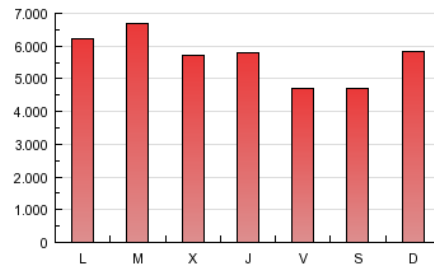

1. Cifras totales y promedios (Nacional e Internacional)

MES - AÑO	NAVEGADORES UNICOS	VISITAS	PAGINAS
Mayo - 2013	1.786.380	3.076.110	17.481.144
PROMEDIO DIARIO	85.877	99.229	563.908
PROMEDIO LUNES-VIERNES	88.016	101.793	576.813
PROMEDIO SABADO-DOMINGO	79.726	91.859	526.805
PAGINAS / VISITAS	5,68		
DURACION MEDIA VISITAS	0:20:15		
DURACION MEDIA PAGINAS	0:03:34		

2. Secciones (Nacional e Internacional)

	PAGINAS	%
HOME	612.708	3.50 %
RESTO	16.868.436	96.50 %

3. Por día del mes (Nacional e Internacional)

Día	N. únicos	Visitas	Páginas	Día	N. únicos	Visitas	Páginas	Día	N. únicos	Visitas	Páginas
1	57.974	67.072	355.477	11	77.677	87.987	473.481	21	98.773	113.321	616.301
2	74.293	85.777	447.141	12	82.076	94.089	550.470	22	104.584	118.986	646.817
3	72.882	82.466	427.928	13	93.002	108.157	583.761	23	123.175	141.798	801.371
4	61.705	71.329	399.253	14	117.513	135.999	798.139	24	83.710	95.688	520.774
5	77.255	88.750	488.645	15	112.691	130.829	738.147	25	73.558	84.443	474.801
6	106.824	125.206	697.880	16	92.372	107.351	609.406	26	85.200	99.170	628.285
7	95.081	110.237	654.340	17	81.408	92.964	527.774	27	84.082	99.361	603.486
8	94.969	109.259	634.147	18	88.423	102.202	540.643	28	83.300	96.345	609.929
9	87.404	100.629	574.991	19	91.917	106.903	658.862	29	67.056	78.123	480.559
10	77.265	88.278	514.688	20	101.940	118.760	597.871	30	64.973	77.280	465.324
								31	49.093	57.351	360.453

4. Gráficas (Nacional e Internacional)

4.1 Por día de la semana (promedio)

N. únicos / Visitas (x 100)

Páginas (x 100)

4.2 Por franja horaria (promedio)

Visitas (x 1000)

Páginas (x 1000)

4.3 Por meses