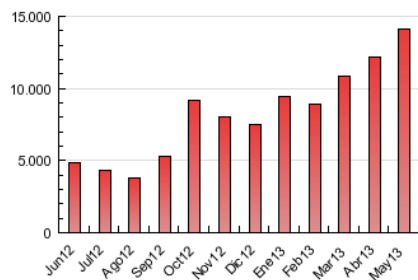

Páginas (x 1000)