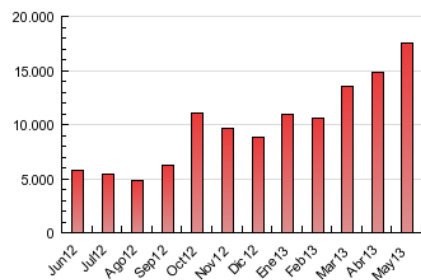

Páginas (x 1000)