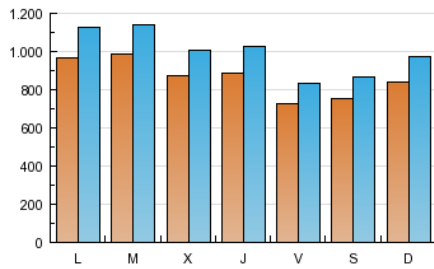

1. Cifras totales y promedios (Nacional e Internacional)

MES - AÑO	NAVEGADORES UNICOS	VISITAS	PAGINAS
Mayo - 2013	1.786.380	3.076.110	17.481.144
PROMEDIO DIARIO	85.877	99.229	563.908
PROMEDIO LUNES-VIERNES	88.016	101.793	576.813
PROMEDIO SABADO-DOMINGO	79.726	91.859	526.805
PAGINAS / VISITAS	5,68		
DURACION MEDIA VISITAS	0:20:15		
DURACION MEDIA PAGINAS	0:03:34		

2. Secciones (Nacional e Internacional)

	PAGINAS	%
HOME	612.708	3.50 %
RESTO	16.868.436	96.50 %

3. Por día del mes (Nacional e Internacional)

Día	N. únicos	Visitas	Páginas	Día	N. únicos	Visitas	Páginas	Día	N. únicos	Visitas	Páginas
1	57.974	67.072	355.477	11	77.677	87.987	473.481	21	98.773	113.321	616.301
2	74.293	85.777	447.141	12	82.076	94.089	550.470	22	104.584	118.986	646.817
3	72.882	82.466	427.928	13	93.002	108.157	583.761	23	123.175	141.798	801.371
4	61.705	71.329	399.253	14	117.513	135.999	798.139	24	83.710	95.688	520.774
5	77.255	88.750	488.645	15	112.691	130.829	738.147	25	73.558	84.443	474.801
6	106.824	125.206	697.880	16	92.372	107.351	609.406	26	85.200	99.170	628.285
7	95.081	110.237	654.340	17	81.408	92.964	527.774	27	84.082	99.361	603.486
8	94.969	109.259	634.147	18	88.423	102.202	540.643	28	83.300	96.345	609.929
9	87.404	100.629	574.991	19	91.917	106.903	658.862	29	67.056	78.123	480.559
10	77.265	88.278	514.688	20	101.940	118.760	597.871	30	64.973	77.280	465.324
								31	49.093	57.351	360.453

4. Gráficas (Nacional e Internacional)

4.1 Por día de la semana (promedio)

N. únicos / Visitas (x 100)

Páginas (x 100)

4.2 Por franja horaria (promedio)

Visitas (x 1000)

Páginas (x 1000)

4.3 Por meses