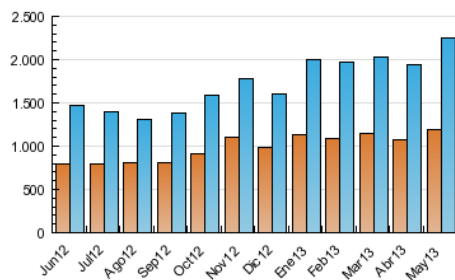

4.3 Por meses

N. únicos / Visitas (x 1000)