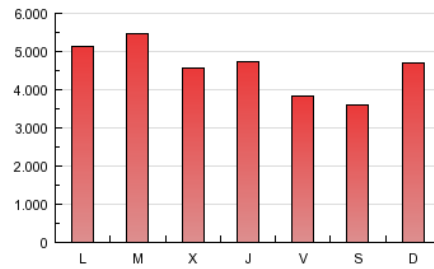

1. Cifras totales y promedios (Nacional)

MES - AÑO	NAVEGADORES UNICOS	VISITAS	PAGINAS
Mayo - 2013	1.187.145	2.244.327	14.137.610
PROMEDIO DIARIO	61.653	72.398	456.052
PROMEDIO LUNES-VIERNES	64.028	75.229	470.257
PROMEDIO SABADO-DOMINGO	54.826	64.259	415.212
PAGINAS / VISITAS	6,30		
DURACION MEDIA VISITAS	0:22:09		
DURACION MEDIA PAGINAS	0:03:31		

2. Secciones (Nacional)

	PAGINAS	%
HOME	545.851	3.86 %
RESTO	13.591.759	96.14 %

3. Por día del mes (Nacional)

Día	N. únicos	Visitas	Páginas	Día	N. únicos	Visitas	Páginas	Día	N. únicos	Visitas	Páginas
1	42.097	49.544	290.261	11	51.823	59.814	367.250	21	67.631	79.340	487.918
2	54.981	64.588	368.397	12	59.174	68.730	448.561	22	70.288	81.471	503.608
3	54.347	62.169	349.571	13	69.379	81.873	481.303	23	87.109	101.915	639.231
4	43.127	50.729	317.720	14	78.696	92.881	629.861	24	60.514	70.138	418.331
5	55.628	64.773	388.837	15	75.708	89.906	574.400	25	47.754	55.904	359.770
6	78.960	93.970	574.973	16	63.728	75.750	487.045	26	62.696	73.913	505.607
7	68.105	80.441	539.326	17	56.166	65.203	419.930	27	68.101	81.188	510.630
8	66.469	77.789	515.683	18	54.114	64.065	399.706	28	68.095	79.270	524.294
9	63.555	74.368	475.551	19	64.291	76.141	534.247	29	54.562	63.878	405.012
10	55.484	64.310	424.750	20	74.646	88.737	485.858	30	54.444	65.058	403.379
								31	39.582	46.471	306.600

4. Gráficas (Nacional)

4.1 Por día de la semana (promedio)

N. únicos / Visitas (x 100)

Páginas (x 100)

4.2 Por franja horaria (promedio)

Visitas (x 1000)

Páginas (x 1000)

4.3 Por meses