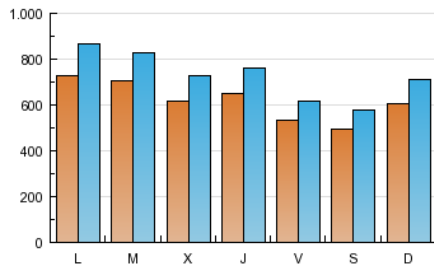

1. Cifras totales y promedios (Nacional)

MES - AÑO	NAVEGADORES UNICOS	VISITAS	PAGINAS
Mayo - 2013	1.187.145	2.244.327	14.137.610
PROMEDIO DIARIO	61.653	72.398	456.052
PROMEDIO LUNES-VIERNES	64.028	75.229	470.257
PROMEDIO SABADO-DOMINGO	54.826	64.259	415.212
PAGINAS / VISITAS	6,30		
DURACION MEDIA VISITAS	0:22:09		
DURACION MEDIA PAGINAS	0:03:31		

2. Secciones (Nacional)

	PAGINAS	%
HOME	545.851	3.86 %
RESTO	13.591.759	96.14 %

3. Por día del mes (Nacional)

Día	N. únicos	Visitas	Páginas	Día	N. únicos	Visitas	Páginas	Día	N. únicos	Visitas	Páginas
1	42.097	49.544	290.261	11	51.823	59.814	367.250	21	67.631	79.340	487.918
2	54.981	64.588	368.397	12	59.174	68.730	448.561	22	70.288	81.471	503.608
3	54.347	62.169	349.571	13	69.379	81.873	481.303	23	87.109	101.915	639.231
4	43.127	50.729	317.720	14	78.696	92.881	629.861	24	60.514	70.138	418.331
5	55.628	64.773	388.837	15	75.708	89.906	574.400	25	47.754	55.904	359.770
6	78.960	93.970	574.973	16	63.728	75.750	487.045	26	62.696	73.913	505.607
7	68.105	80.441	539.326	17	56.166	65.203	419.930	27	68.101	81.188	510.630
8	66.469	77.789	515.683	18	54.114	64.065	399.706	28	68.095	79.270	524.294
9	63.555	74.368	475.551	19	64.291	76.141	534.247	29	54.562	63.878	405.012
10	55.484	64.310	424.750	20	74.646	88.737	485.858	30	54.444	65.058	403.379
								31	39.582	46.471	306.600

4. Gráficas (Nacional)

4.1 Por día de la semana (promedio)

N. únicos / Visitas (x 100)

Páginas (x 100)

4.2 Por franja horaria (promedio)

Visitas (x 1000)

Páginas (x 1000)

4.3 Por meses