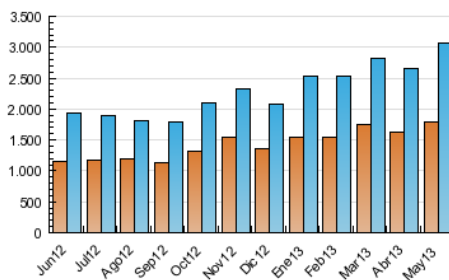

4.3 Por meses

N. únicos / Visitas (x 1000)