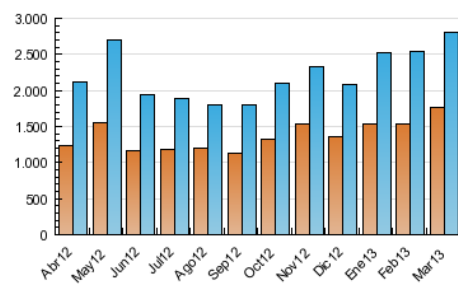

4.3 Por meses

N. únicos / Visitas (x 1000)