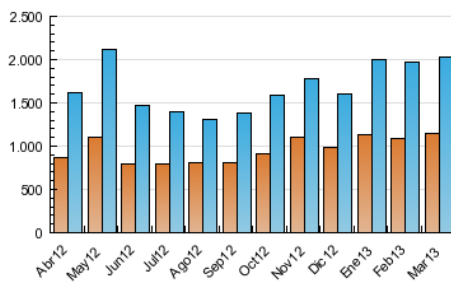

4.3 Por meses

N. únicos / Visitas (x 1000)