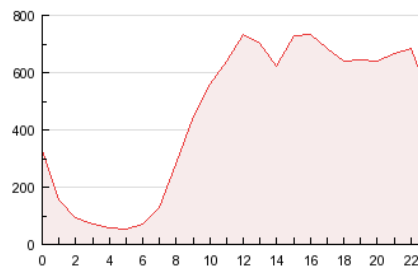

2. Secciones (Nacional)

	PAGINAS	%
HOME	423.063	3.88 %
RESTO	10.470.539	96.12 %

3. Por día del mes (Nacional)

Día	N. únicos	Visitas	Páginas	Día	N. únicos	Visitas	Páginas	Día	N. únicos	Visitas	Páginas
1	45.862	53.256	247.683	11	75.823	90.631	468.839	21	62.839	73.155	483.230
2	44.122	51.899	207.571	12	72.000	84.348	491.008	22	51.662	59.474	367.026
3	51.361	60.609	272.110	13	73.809	86.548	496.329	23	46.407	53.056	310.829
4	66.619	79.771	369.793	14	71.932	84.369	459.933	24	47.487	55.183	336.651
5	65.360	75.891	322.633	15	70.442	79.944	399.558	25	55.703	66.451	425.890
6	74.037	84.141	337.511	16	44.167	51.925	280.069	26	45.142	52.758	340.932
7	60.890	71.595	324.999	17	63.044	76.168	503.703	27	43.830	50.811	328.307
8	52.611	60.886	276.589	18	69.949	83.849	507.706	28	33.470	38.947	205.982
9	43.009	50.628	211.798	19	61.472	72.647	434.106	29	33.393	38.881	216.368
10	74.029	86.013	382.364	20	67.562	78.408	476.214	30	32.328	37.435	197.231
								31	36.714	41.832	210.640

4. Gráficas (Nacional)

4.1 Por día de la semana (promedio)

N. únicos / Visitas (x 100)

Páginas (x 100)

4.2 Por franja horaria (promedio)

Visitas (x 1000)

Páginas (x 1000)

4.3 Por meses