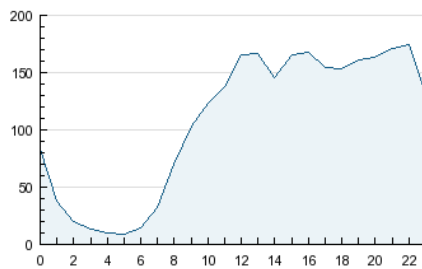

2. Secciones (Nacional)

	PAGINAS	%
HOME	423.063	3.88 %
RESTO	10.470.539	96.12 %

3. Por día del mes (Nacional)

Día	N. únicos	Visitas	Páginas	Día	N. únicos	Visitas	Páginas	Día	N. únicos	Visitas	Páginas
1	45.862	53.256	247.683	11	75.823	90.631	468.839	21	62.839	73.155	483.230
2	44.122	51.899	207.571	12	72.000	84.348	491.008	22	51.662	59.474	367.026
3	51.361	60.609	272.110	13	73.809	86.548	496.329	23	46.407	53.056	310.829
4	66.619	79.771	369.793	14	71.932	84.369	459.933	24	47.487	55.183	336.651
5	65.360	75.891	322.633	15	70.442	79.944	399.558	25	55.703	66.451	425.890
6	74.037	84.141	337.511	16	44.167	51.925	280.069	26	45.142	52.758	340.932
7	60.890	71.595	324.999	17	63.044	76.168	503.703	27	43.830	50.811	328.307
8	52.611	60.886	276.589	18	69.949	83.849	507.706	28	33.470	38.947	205.982
9	43.009	50.628	211.798	19	61.472	72.647	434.106	29	33.393	38.881	216.368
10	74.029	86.013	382.364	20	67.562	78.408	476.214	30	32.328	37.435	197.231
								31	36.714	41.832	210.640

4. Gráficas (Nacional)

4.1 Por día de la semana (promedio)

N. únicos / Visitas (x 100)

Páginas (x 100)

4.2 Por franja horaria (promedio)

Visitas (x 1000)

Páginas (x 1000)

4.3 Por meses