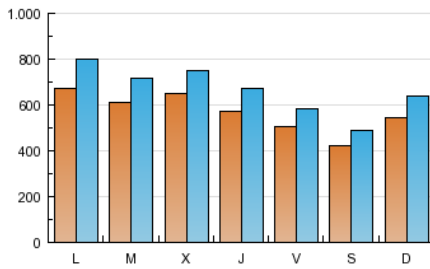

1. Cifras totales y promedios (Nacional)

MES - AÑO	NAVEGADORES UNICOS	VISITAS	PAGINAS
Marzo - 2013	1.140.937	2.031.509	10.893.602
PROMEDIO DIARIO	56.035	65.533	351.407
PROMEDIO LUNES-VIERNES	59.734	69.846	380.030
PROMEDIO SABADO-DOMINGO	48.267	56.475	291.297
PAGINAS / VISITAS	5,36		
DURACION MEDIA VISITAS	0:24:03		
DURACION MEDIA PAGINAS	0:04:23		

2. Secciones (Nacional)

	PAGINAS	%
HOME	423.063	3.88 %
RESTO	10.470.539	96.12 %

3. Por día del mes (Nacional)

Día	N. únicos	Visitas	Páginas	Día	N. únicos	Visitas	Páginas	Día	N. únicos	Visitas	Páginas
1	45.862	53.256	247.683	11	75.823	90.631	468.839	21	62.839	73.155	483.230
2	44.122	51.899	207.571	12	72.000	84.348	491.008	22	51.662	59.474	367.026
3	51.361	60.609	272.110	13	73.809	86.548	496.329	23	46.407	53.056	310.829
4	66.619	79.771	369.793	14	71.932	84.369	459.933	24	47.487	55.183	336.651
5	65.360	75.891	322.633	15	70.442	79.944	399.558	25	55.703	66.451	425.890
6	74.037	84.141	337.511	16	44.167	51.925	280.069	26	45.142	52.758	340.932
7	60.890	71.595	324.999	17	63.044	76.168	503.703	27	43.830	50.811	328.307
8	52.611	60.886	276.589	18	69.949	83.849	507.706	28	33.470	38.947	205.982
9	43.009	50.628	211.798	19	61.472	72.647	434.106	29	33.393	38.881	216.368
10	74.029	86.013	382.364	20	67.562	78.408	476.214	30	32.328	37.435	197.231
								31	36.714	41.832	210.640

4. Gráficas (Nacional)

4.1 Por día de la semana (promedio)

N. únicos / Visitas (x 100)

Páginas (x 100)

4.2 Por franja horaria (promedio)

Visitas (x 1000)

Páginas (x 1000)

4.3 Por meses