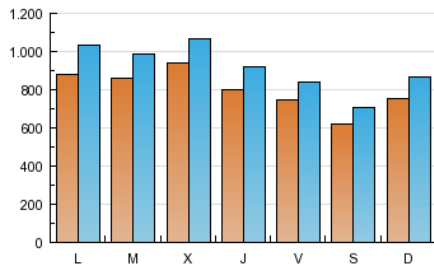

1. Cifras totales y promedios (Nacional e Internacional)

MES - AÑO	NAVEGADORES UNICOS	VISITAS	PAGINAS
Marzo - 2013	1.758.419	2.810.712	13.533.904
PROMEDIO DIARIO	79.087	90.668	436.578
PROMEDIO LUNES-VIERNES	84.057	96.284	471.855
PROMEDIO SABADO-DOMINGO	68.649	78.874	362.494
PAGINAS / VISITAS	4,82		
DURACION MEDIA VISITAS	0:22:02		
DURACION MEDIA PAGINAS	0:04:27		

2. Secciones (Nacional e Internacional)

	PAGINAS	%
HOME	478.155	3.53 %
RESTO	13.055.749	96.47 %

3. Por día del mes (Nacional e Internacional)

Día	N. únicos	Visitas	Páginas	Día	N. únicos	Visitas	Páginas	Día	N. únicos	Visitas	Páginas
1	62.547	71.447	299.292	11	102.140	119.338	564.261	21	82.527	94.795	564.117
2	67.179	77.345	268.631	12	110.316	126.139	668.553	22	68.221	77.581	434.038
3	67.551	78.595	327.117	13	128.186	144.655	723.276	23	62.490	70.820	377.668
4	87.047	102.306	434.107	14	106.554	121.535	595.020	24	63.325	72.937	414.537
5	89.944	102.298	392.073	15	118.887	131.261	558.972	25	72.212	85.115	507.983
6	100.712	112.874	412.459	16	67.492	77.133	367.020	26	60.302	69.505	406.622
7	84.623	97.377	393.264	17	88.948	104.918	605.092	27	58.369	66.898	395.957
8	75.880	85.904	342.633	18	90.196	106.443	596.462	28	47.524	54.489	267.429
9	67.503	77.284	277.900	19	82.662	95.807	517.748	29	46.741	53.696	276.697
10	99.291	113.831	457.151	20	89.608	102.510	557.999	30	45.830	52.276	253.098
								31	56.880	63.600	276.728

4. Gráficas (Nacional e Internacional)

4.1 Por día de la semana (promedio)

N. únicos / Visitas (x 100)

Páginas (x 100)

4.2 Por franja horaria (promedio)

Visitas (x 1000)

Páginas (x 1000)

4.3 Por meses