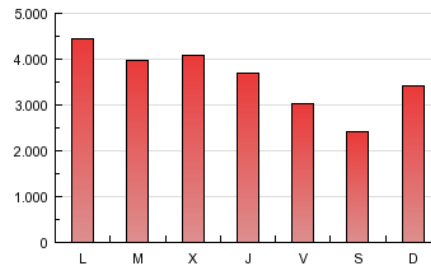

1. Cifras totales y promedios (Nacional)

MES - AÑO	NAVEGADORES UNICOS	VISITAS	PAGINAS
Marzo - 2013	1.140.937	2.031.509	10.893.602
PROMEDIO DIARIO	56.035	65.533	351.407
PROMEDIO LUNES-VIERNES	59.734	69.846	380.030
PROMEDIO SABADO-DOMINGO	48.267	56.475	291.297
PAGINAS / VISITAS	5,36		
DURACION MEDIA VISITAS	0:24:03		
DURACION MEDIA PAGINAS	0:04:23		

2. Secciones (Nacional)

	PAGINAS	%
HOME	423.063	3.88 %
RESTO	10.470.539	96.12 %

3. Por día del mes (Nacional)

Día	N. únicos	Visitas	Páginas	Día	N. únicos	Visitas	Páginas	Día	N. únicos	Visitas	Páginas
1	45.862	53.256	247.683	11	75.823	90.631	468.839	21	62.839	73.155	483.230
2	44.122	51.899	207.571	12	72.000	84.348	491.008	22	51.662	59.474	367.026
3	51.361	60.609	272.110	13	73.809	86.548	496.329	23	46.407	53.056	310.829
4	66.619	79.771	369.793	14	71.932	84.369	459.933	24	47.487	55.183	336.651
5	65.360	75.891	322.633	15	70.442	79.944	399.558	25	55.703	66.451	425.890
6	74.037	84.141	337.511	16	44.167	51.925	280.069	26	45.142	52.758	340.932
7	60.890	71.595	324.999	17	63.044	76.168	503.703	27	43.830	50.811	328.307
8	52.611	60.886	276.589	18	69.949	83.849	507.706	28	33.470	38.947	205.982
9	43.009	50.628	211.798	19	61.472	72.647	434.106	29	33.393	38.881	216.368
10	74.029	86.013	382.364	20	67.562	78.408	476.214	30	32.328	37.435	197.231
								31	36.714	41.832	210.640

4. Gráficas (Nacional)

4.1 Por día de la semana (promedio)

N. únicos / Visitas (x 100)

Páginas (x 100)

4.2 Por franja horaria (promedio)

Visitas (x 1000)

Páginas (x 1000)

4.3 Por meses