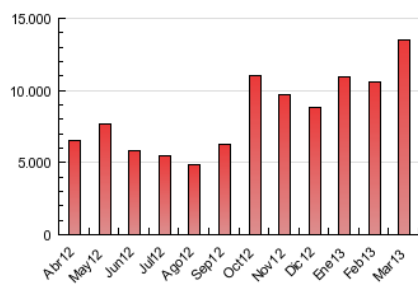

Páginas (x 1000)