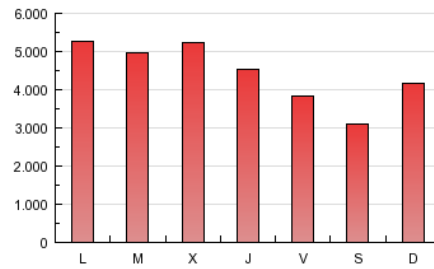

1. Cifras totales y promedios (Nacional e Internacional)

MES - AÑO	NAVEGADORES UNICOS	VISITAS	PAGINAS
Marzo - 2013	1.758.419	2.810.712	13.533.904
PROMEDIO DIARIO	79.087	90.668	436.578
PROMEDIO LUNES-VIERNES	84.057	96.284	471.855
PROMEDIO SABADO-DOMINGO	68.649	78.874	362.494
PAGINAS / VISITAS	4,82		
DURACION MEDIA VISITAS	0:22:02		
DURACION MEDIA PAGINAS	0:04:27		

2. Secciones (Nacional e Internacional)

	PAGINAS	%
HOME	478.155	3.53 %
RESTO	13.055.749	96.47 %

3. Por día del mes (Nacional e Internacional)

Día	N. únicos	Visitas	Páginas	Día	N. únicos	Visitas	Páginas	Día	N. únicos	Visitas	Páginas
1	62.547	71.447	299.292	11	102.140	119.338	564.261	21	82.527	94.795	564.117
2	67.179	77.345	268.631	12	110.316	126.139	668.553	22	68.221	77.581	434.038
3	67.551	78.595	327.117	13	128.186	144.655	723.276	23	62.490	70.820	377.668
4	87.047	102.306	434.107	14	106.554	121.535	595.020	24	63.325	72.937	414.537
5	89.944	102.298	392.073	15	118.887	131.261	558.972	25	72.212	85.115	507.983
6	100.712	112.874	412.459	16	67.492	77.133	367.020	26	60.302	69.505	406.622
7	84.623	97.377	393.264	17	88.948	104.918	605.092	27	58.369	66.898	395.957
8	75.880	85.904	342.633	18	90.196	106.443	596.462	28	47.524	54.489	267.429
9	67.503	77.284	277.900	19	82.662	95.807	517.748	29	46.741	53.696	276.697
10	99.291	113.831	457.151	20	89.608	102.510	557.999	30	45.830	52.276	253.098
								31	56.880	63.600	276.728

4. Gráficas (Nacional e Internacional)

4.1 Por día de la semana (promedio)

N. únicos / Visitas (x 100)

Páginas (x 100)

4.2 Por franja horaria (promedio)

Visitas (x 1000)

Páginas (x 1000)

4.3 Por meses