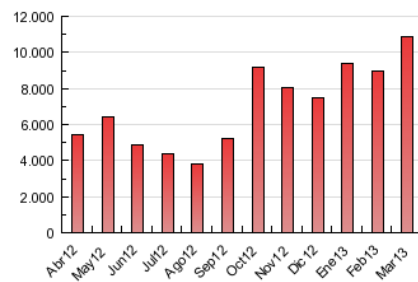

Páginas (x 1000)