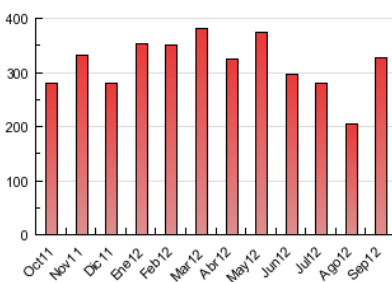

Páginas (x 1000)