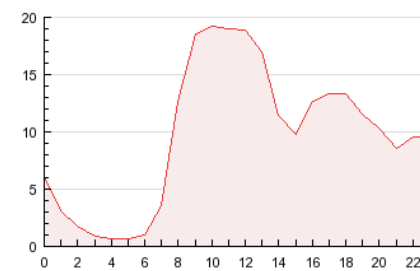

2. Secciones (Nacional)

	PAGINAS	%
HOME	48.055	20.62 %
RESTO	185.008	79.38 %

3. Por día del mes (Nacional)

Día	N. únicos	Visitas	Páginas	Día	N. únicos	Visitas	Páginas	Día	N. únicos	Visitas	Páginas
1	928	1.029	3.885	11	3.875	4.502	11.241	21	3.515	3.962	9.676
2	970	1.074	3.044	12	3.429	4.032	9.469	22	1.256	1.370	3.218
3	2.889	3.378	7.980	13	3.022	3.491	8.365	23	1.399	1.554	4.029
4	2.691	3.131	8.987	14	4.068	4.725	11.861	24	6.159	6.928	13.166
5	3.341	3.825	8.877	15	1.548	1.710	4.429	25	4.229	4.856	11.019
6	2.636	3.071	7.155	16	1.754	1.929	4.578	26	3.975	4.617	11.105
7	3.577	4.065	9.406	17	4.019	4.716	10.863	27	2.987	3.499	8.120
8	1.068	1.169	3.167	18	3.697	4.312	10.366	28	3.585	4.106	10.515
9	1.280	1.411	3.371	19	3.900	4.492	10.355	29	1.311	1.448	3.428
10	3.156	3.676	9.061	20	3.015	3.488	8.324	30	1.424	1.585	4.003

4. Gráficas (Nacional)

4.1 Por día de la semana (promedio)

N. únicos / Visitas (x 100)

Páginas (x 100)

4.2 Por franja horaria (promedio)

Visitas (x 1000)

Páginas (x 1000)

4.3 Por meses