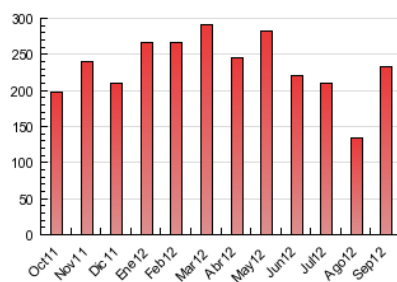

Páginas (x 1000)