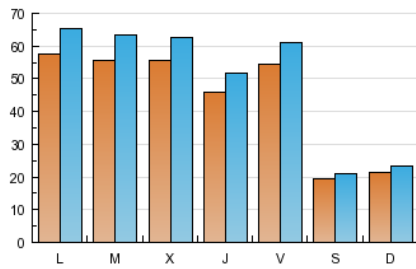

1. Cifras totales y promedios (Nacional e Internacional)

MES - AÑO	NAVEGADORES UNICOS	VISITAS	PAGINAS
Septiembre - 2012	92.593	144.201	328.099
PROMEDIO DIARIO	4.267	4.807	10.937
PROMEDIO LUNES-VIERNES	5.378	6.093	13.689
PROMEDIO SABADO-DOMINGO	2.046	2.234	5.432
PAGINAS / VISITAS	2,28		
DURACION MEDIA VISITAS	0:02:52		
DURACION MEDIA PAGINAS	0:01:16		

2. Secciones (Nacional e Internacional)

	PAGINAS	%
HOME	57.817	17.62 %
RESTO	270.282	82.38 %

3. Por día del mes (Nacional e Internacional)

Día	N. únicos	Visitas	Páginas	Día	N. únicos	Visitas	Páginas	Día	N. únicos	Visitas	Páginas
1	1.632	1.782	5.468	11	6.018	6.878	16.516	21	5.259	5.864	13.400
2	1.641	1.806	4.331	12	5.352	6.127	13.731	22	2.010	2.168	5.061
3	4.336	4.950	10.942	13	4.761	5.389	12.027	23	2.255	2.460	5.843
4	4.346	4.941	12.539	14	5.909	6.718	15.798	24	8.090	9.028	17.092
5	5.071	5.717	12.629	15	2.238	2.452	6.129	25	6.273	7.085	15.895
6	4.255	4.856	10.864	16	2.510	2.748	6.378	26	5.930	6.711	15.220
7	5.302	5.964	13.278	17	5.780	6.633	14.745	27	4.720	5.375	11.721
8	1.782	1.924	4.836	18	5.672	6.450	14.392	28	5.255	5.918	14.227
9	2.037	2.235	5.145	19	5.814	6.558	14.414	29	2.077	2.271	5.072
10	4.877	5.566	12.820	20	4.548	5.138	11.525	30	2.274	2.489	6.061

4. Gráficas (Nacional e Internacional)

4.1 Por día de la semana (promedio)

N. únicos / Visitas (x 100)

Páginas (x 100)

4.2 Por franja horaria (promedio)

Visitas (x 1000)

Páginas (x 1000)

4.3 Por meses