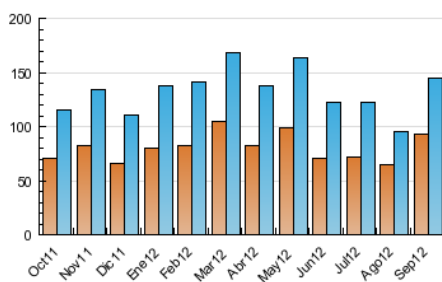

4.3 Por meses

N. únicos / Visitas (x 1000)