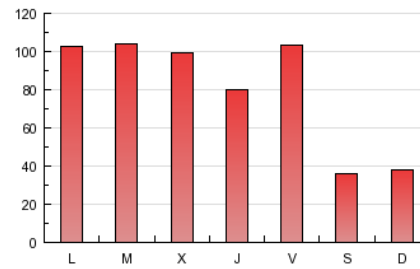

1. Cifras totales y promedios (Nacional)

MES - AÑO	NAVEGADORES UNICOS	VISITAS	PAGINAS
Septiembre - 2012	56.167	97.151	233.063
PROMEDIO DIARIO	2.823	3.238	7.769
PROMEDIO LUNES-VIERNES	3.588	4.144	9.796
PROMEDIO SABADO-DOMINGO	1.294	1.428	3.715
PAGINAS / VISITAS	2,40		
DURACION MEDIA VISITAS	0:02:49		
DURACION MEDIA PAGINAS	0:01:11		

2. Secciones (Nacional)

	PAGINAS	%
HOME	48.055	20.62 %
RESTO	185.008	79.38 %

3. Por día del mes (Nacional)

Día	N. únicos	Visitas	Páginas	Día	N. únicos	Visitas	Páginas	Día	N. únicos	Visitas	Páginas
1	928	1.029	3.885	11	3.875	4.502	11.241	21	3.515	3.962	9.676
2	970	1.074	3.044	12	3.429	4.032	9.469	22	1.256	1.370	3.218
3	2.889	3.378	7.980	13	3.022	3.491	8.365	23	1.399	1.554	4.029
4	2.691	3.131	8.987	14	4.068	4.725	11.861	24	6.159	6.928	13.166
5	3.341	3.825	8.877	15	1.548	1.710	4.429	25	4.229	4.856	11.019
6	2.636	3.071	7.155	16	1.754	1.929	4.578	26	3.975	4.617	11.105
7	3.577	4.065	9.406	17	4.019	4.716	10.863	27	2.987	3.499	8.120
8	1.068	1.169	3.167	18	3.697	4.312	10.366	28	3.585	4.106	10.515
9	1.280	1.411	3.371	19	3.900	4.492	10.355	29	1.311	1.448	3.428
10	3.156	3.676	9.061	20	3.015	3.488	8.324	30	1.424	1.585	4.003

4. Gráficas (Nacional)

4.1 Por día de la semana (promedio)

N. únicos / Visitas (x 100)

Páginas (x 100)

4.2 Por franja horaria (promedio)

Visitas (x 1000)

Páginas (x 1000)

4.3 Por meses