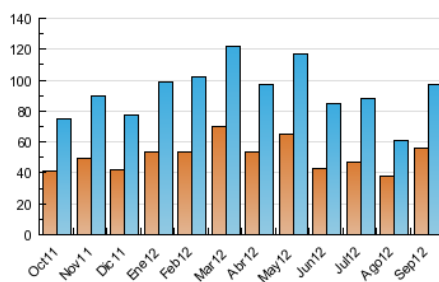

4.3 Por meses

N. únicos / Visitas (x 1000)