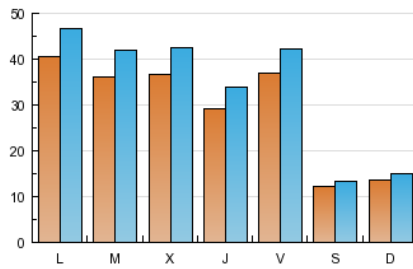

1. Cifras totales y promedios (Nacional)

MES - AÑO	NAVEGADORES UNICOS	VISITAS	PAGINAS
Septiembre - 2012	56.167	97.151	233.063
PROMEDIO DIARIO	2.823	3.238	7.769
PROMEDIO LUNES-VIERNES	3.588	4.144	9.796
PROMEDIO SABADO-DOMINGO	1.294	1.428	3.715
PAGINAS / VISITAS	2,40		
DURACION MEDIA VISITAS	0:02:49		
DURACION MEDIA PAGINAS	0:01:11		

2. Secciones (Nacional)

	PAGINAS	%
HOME	48.055	20.62 %
RESTO	185.008	79.38 %

3. Por día del mes (Nacional)

Día	N. únicos	Visitas	Páginas	Día	N. únicos	Visitas	Páginas	Día	N. únicos	Visitas	Páginas
1	928	1.029	3.885	11	3.875	4.502	11.241	21	3.515	3.962	9.676
2	970	1.074	3.044	12	3.429	4.032	9.469	22	1.256	1.370	3.218
3	2.889	3.378	7.980	13	3.022	3.491	8.365	23	1.399	1.554	4.029
4	2.691	3.131	8.987	14	4.068	4.725	11.861	24	6.159	6.928	13.166
5	3.341	3.825	8.877	15	1.548	1.710	4.429	25	4.229	4.856	11.019
6	2.636	3.071	7.155	16	1.754	1.929	4.578	26	3.975	4.617	11.105
7	3.577	4.065	9.406	17	4.019	4.716	10.863	27	2.987	3.499	8.120
8	1.068	1.169	3.167	18	3.697	4.312	10.366	28	3.585	4.106	10.515
9	1.280	1.411	3.371	19	3.900	4.492	10.355	29	1.311	1.448	3.428
10	3.156	3.676	9.061	20	3.015	3.488	8.324	30	1.424	1.585	4.003

4. Gráficas (Nacional)

4.1 Por día de la semana (promedio)

N. únicos / Visitas (x 100)

Páginas (x 100)

4.2 Por franja horaria (promedio)

Visitas (x 1000)

Páginas (x 1000)

4.3 Por meses