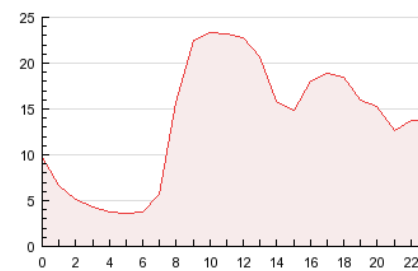

2. Secciones (Nacional e Internacional)

	PAGINAS	%
HOME	57.817	17.62 %
RESTO	270.282	82.38 %

3. Por día del mes (Nacional e Internacional)

Día	N. únicos	Visitas	Páginas	Día	N. únicos	Visitas	Páginas	Día	N. únicos	Visitas	Páginas
1	1.632	1.782	5.468	11	6.018	6.878	16.516	21	5.259	5.864	13.400
2	1.641	1.806	4.331	12	5.352	6.127	13.731	22	2.010	2.168	5.061
3	4.336	4.950	10.942	13	4.761	5.389	12.027	23	2.255	2.460	5.843
4	4.346	4.941	12.539	14	5.909	6.718	15.798	24	8.090	9.028	17.092
5	5.071	5.717	12.629	15	2.238	2.452	6.129	25	6.273	7.085	15.895
6	4.255	4.856	10.864	16	2.510	2.748	6.378	26	5.930	6.711	15.220
7	5.302	5.964	13.278	17	5.780	6.633	14.745	27	4.720	5.375	11.721
8	1.782	1.924	4.836	18	5.672	6.450	14.392	28	5.255	5.918	14.227
9	2.037	2.235	5.145	19	5.814	6.558	14.414	29	2.077	2.271	5.072
10	4.877	5.566	12.820	20	4.548	5.138	11.525	30	2.274	2.489	6.061

4. Gráficas (Nacional e Internacional)

4.1 Por día de la semana (promedio)

N. únicos / Visitas (x 100)

Páginas (x 100)

4.2 Por franja horaria (promedio)

Visitas (x 1000)

Páginas (x 1000)

4.3 Por meses