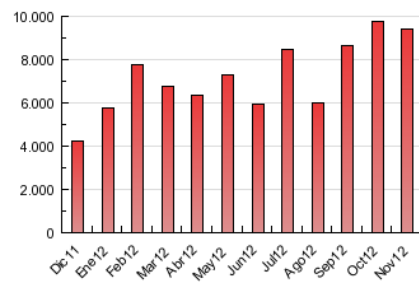

#### 3. Por día del mes (Nacional)

Día	N. únicos	Visitas	Páginas	Día	N. únicos	Visitas	Páginas	Día	N. únicos	Visitas	Páginas
1	48.007	65.865	246.843	11	42.263	60.165	276.398	21	49.200	69.939	331.912
2	46.166	64.405	244.078	12	52.727	74.052	342.994	22	48.917	68.812	333.837
3	38.149	54.300	215.163	13	49.980	70.398	307.121	23	45.489	64.499	284.136
4	46.174	66.336	283.966	14	84.399	112.716	534.155	24	38.855	56.805	267.474
5	58.335	80.237	449.930	15	52.997	72.466	396.549	25	55.541	83.480	321.465
6	51.129	72.226	325.051	16	46.099	64.441	301.299	26	63.939	89.946	395.252
7	48.060	68.918	277.324	17	37.740	55.038	298.676	27	59.232	83.041	344.322
8	44.637	63.586	258.728	18	37.958	54.771	282.287	28	53.394	75.833	294.946
9	44.444	62.209	273.720	19	49.093	71.340	429.668	29	49.275	69.069	273.263
10	40.907	59.060	268.466	20	45.684	65.534	303.881	30	41.986	58.892	252.894

4. Gráficas (Nacional)

4.1 Por día de la semana (promedio)

N. únicos / Visitas (x 100)

Páginas (x 100)

4.2 Por franja horaria (promedio)

Visitas (x 1000)

Páginas (x 1000)

4.3 Por meses

N. únicos / Visitas (x 1000)

Páginas (x 1000)