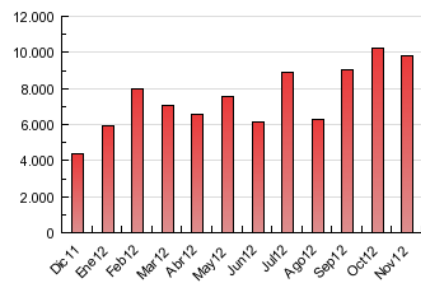

### 3. Por día del mes (Nacional e Internacional)

Día	N. únicos	Visitas	Páginas	Día	N. únicos	Visitas	Páginas	Día	N. únicos	Visitas	Páginas
1	51.473	70.526	258.069	11	44.920	63.999	288.977	21	52.326	74.512	347.020
2	49.456	68.902	254.818	12	56.629	79.446	358.548	22	52.248	73.545	349.338
3	40.938	58.147	225.089	13	53.446	75.316	321.462	23	48.434	68.803	297.641
4	49.079	70.447	295.570	14	91.180	121.066	554.440	24	41.450	60.604	280.297
5	62.170	85.595	467.758	15	56.772	77.517	414.193	25	59.225	89.250	337.172
6	54.581	77.156	339.862	16	49.128	68.741	315.250	26	68.009	95.915	412.277
7	51.140	73.357	290.064	17	40.079	58.453	311.240	27	62.825	88.201	358.714
8	47.722	68.050	270.456	18	40.138	58.042	293.606	28	56.844	80.772	307.751
9	47.489	66.595	287.818	19	52.313	76.161	447.014	29	52.524	73.702	286.157
10	43.766	63.184	281.690	20	48.652	69.826	316.940	30	44.715	62.909	265.352

4. Gráficas (Nacional e Internacional)

4.1 Por día de la semana (promedio)

N. únicos / Visitas (x 100)

Páginas (x 100)

4.2 Por franja horaria (promedio)

Visitas (x 1000)

Páginas (x 1000)

4.3 Por meses

N. únicos / Visitas (x 1000)

Páginas (x 1000)