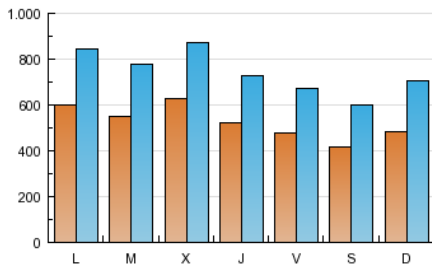

4. Gráficas (Nacional e Internacional)

4.1 Por día de la semana (promedio)

N. únicos / Visitas (x 100)