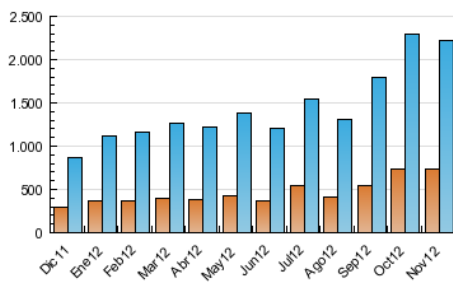

### 3. Por día del mes (Nacional e Internacional)

Día	N. únicos	Visitas	Páginas	Día	N. únicos	Visitas	Páginas	Día	N. únicos	Visitas	Páginas
1	51.473	70.526	258.069	11	44.920	63.999	288.977	21	52.326	74.512	347.020
2	49.456	68.902	254.818	12	56.629	79.446	358.548	22	52.248	73.545	349.338
3	40.938	58.147	225.089	13	53.446	75.316	321.462	23	48.434	68.803	297.641
4	49.079	70.447	295.570	14	91.180	121.066	554.440	24	41.450	60.604	280.297
5	62.170	85.595	467.758	15	56.772	77.517	414.193	25	59.225	89.250	337.172
6	54.581	77.156	339.862	16	49.128	68.741	315.250	26	68.009	95.915	412.277
7	51.140	73.357	290.064	17	40.079	58.453	311.240	27	62.825	88.201	358.714
8	47.722	68.050	270.456	18	40.138	58.042	293.606	28	56.844	80.772	307.751
9	47.489	66.595	287.818	19	52.313	76.161	447.014	29	52.524	73.702	286.157
10	43.766	63.184	281.690	20	48.652	69.826	316.940	30	44.715	62.909	265.352

4. Gráficas (Nacional e Internacional)

4.1 Por día de la semana (promedio)

N. únicos / Visitas (x 100)

Páginas (x 100)

4.2 Por franja horaria (promedio)

Visitas (x 1000)

Páginas (x 1000)

4.3 Por meses

N. únicos / Visitas (x 1000)

Páginas (x 1000)