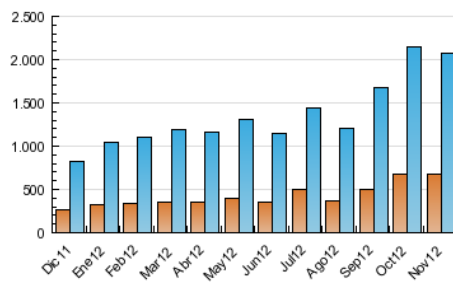

#### 3. Por día del mes (Nacional)

Día	N. únicos	Visitas	Páginas	Día	N. únicos	Visitas	Páginas	Día	N. únicos	Visitas	Páginas
1	48.007	65.865	246.843	11	42.263	60.165	276.398	21	49.200	69.939	331.912
2	46.166	64.405	244.078	12	52.727	74.052	342.994	22	48.917	68.812	333.837
3	38.149	54.300	215.163	13	49.980	70.398	307.121	23	45.489	64.499	284.136
4	46.174	66.336	283.966	14	84.399	112.716	534.155	24	38.855	56.805	267.474
5	58.335	80.237	449.930	15	52.997	72.466	396.549	25	55.541	83.480	321.465
6	51.129	72.226	325.051	16	46.099	64.441	301.299	26	63.939	89.946	395.252
7	48.060	68.918	277.324	17	37.740	55.038	298.676	27	59.232	83.041	344.322
8	44.637	63.586	258.728	18	37.958	54.771	282.287	28	53.394	75.833	294.946
9	44.444	62.209	273.720	19	49.093	71.340	429.668	29	49.275	69.069	273.263
10	40.907	59.060	268.466	20	45.684	65.534	303.881	30	41.986	58.892	252.894

4. Gráficas (Nacional)

4.1 Por día de la semana (promedio)

N. únicos / Visitas (x 100)

Páginas (x 100)

4.2 Por franja horaria (promedio)

Visitas (x 1000)

Páginas (x 1000)

4.3 Por meses

N. únicos / Visitas (x 1000)

Páginas (x 1000)