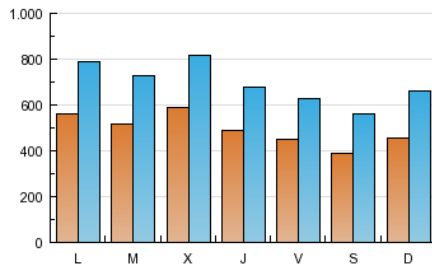

4. Gráficas (Nacional)

4.1 Por día de la semana (promedio)

N. únicos / Visitas (x 100)