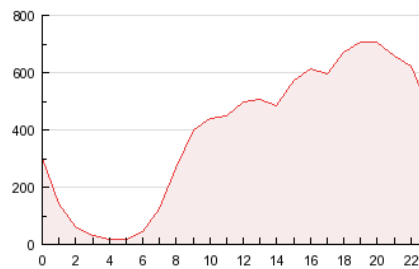

#### 3. Por día del mes (Nacional)

Día	N. únicos	Visitas	Páginas	Día	N. únicos	Visitas	Páginas	Día	N. únicos	Visitas	Páginas
1	48.007	65.865	246.843	11	42.263	60.165	276.398	21	49.200	69.939	331.912
2	46.166	64.405	244.078	12	52.727	74.052	342.994	22	48.917	68.812	333.837
3	38.149	54.300	215.163	13	49.980	70.398	307.121	23	45.489	64.499	284.136
4	46.174	66.336	283.966	14	84.399	112.716	534.155	24	38.855	56.805	267.474
5	58.335	80.237	449.930	15	52.997	72.466	396.549	25	55.541	83.480	321.465
6	51.129	72.226	325.051	16	46.099	64.441	301.299	26	63.939	89.946	395.252
7	48.060	68.918	277.324	17	37.740	55.038	298.676	27	59.232	83.041	344.322
8	44.637	63.586	258.728	18	37.958	54.771	282.287	28	53.394	75.833	294.946
9	44.444	62.209	273.720	19	49.093	71.340	429.668	29	49.275	69.069	273.263
10	40.907	59.060	268.466	20	45.684	65.534	303.881	30	41.986	58.892	252.894

4. Gráficas (Nacional)

4.1 Por día de la semana (promedio)

N. únicos / Visitas (x 100)

Páginas (x 100)

4.2 Por franja horaria (promedio)

Visitas (x 1000)

Páginas (x 1000)

4.3 Por meses