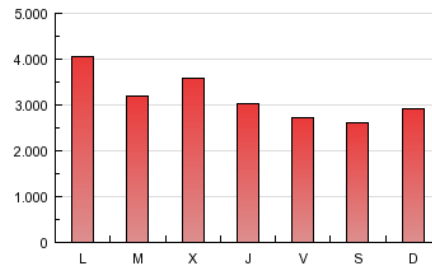

#### 2. Secciones (Nacional)

	PAGINAS	%
<b>HOME</b>	1.186.650	12.60 %
<b>RESTO</b>	8.229.148	87.40 %

#### 3. Por día del mes (Nacional)

Día	N. únicos	Visitas	Páginas	Día	N. únicos	Visitas	Páginas	Día	N. únicos	Visitas	Páginas
1	48.007	65.865	246.843	11	42.263	60.165	276.398	21	49.200	69.939	331.912
2	46.166	64.405	244.078	12	52.727	74.052	342.994	22	48.917	68.812	333.837
3	38.149	54.300	215.163	13	49.980	70.398	307.121	23	45.489	64.499	284.136
4	46.174	66.336	283.966	14	84.399	112.716	534.155	24	38.855	56.805	267.474
5	58.335	80.237	449.930	15	52.997	72.466	396.549	25	55.541	83.480	321.465
6	51.129	72.226	325.051	16	46.099	64.441	301.299	26	63.939	89.946	395.252
7	48.060	68.918	277.324	17	37.740	55.038	298.676	27	59.232	83.041	344.322
8	44.637	63.586	258.728	18	37.958	54.771	282.287	28	53.394	75.833	294.946
9	44.444	62.209	273.720	19	49.093	71.340	429.668	29	49.275	69.069	273.263
10	40.907	59.060	268.466	20	45.684	65.534	303.881	30	41.986	58.892	252.894

4. Gráficas (Nacional)

4.1 Por día de la semana (promedio)

N. únicos / Visitas (x 100)

Páginas (x 100)

4.2 Por franja horaria (promedio)

Visitas (x 1000)

Páginas (x 1000)

4.3 Por meses