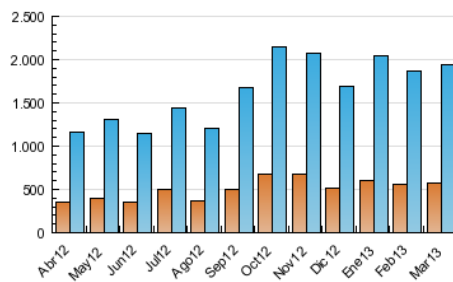

#### 3. Por día del mes (Nacional)

Día	N. únicos	Visitas	Páginas	Día	N. únicos	Visitas	Páginas	Día	N. únicos	Visitas	Páginas
1	48.614	67.807	312.708	11	48.668	68.841	338.575	21	49.344	67.289	267.860
2	33.776	51.870	239.632	12	48.149	67.319	302.236	22	41.920	57.808	223.385
3	35.765	54.373	315.054	13	51.836	74.619	357.407	23	35.838	51.491	207.451
4	48.547	68.926	462.792	14	47.263	66.253	310.919	24	34.791	50.494	243.061
5	53.243	76.123	359.462	15	44.990	62.061	267.314	25	47.406	70.374	384.724
6	54.153	77.058	338.392	16	35.389	50.845	257.140	26	48.040	72.339	351.182
7	49.077	69.167	330.503	17	39.911	60.273	284.606	27	51.465	75.863	337.100
8	47.335	67.183	387.006	18	51.223	72.985	393.482	28	40.593	60.059	279.096
9	33.548	48.770	280.253	19	46.936	66.344	283.342	29	31.405	45.507	244.638
10	37.247	55.323	273.801	20	57.053	77.008	281.653	30	32.576	48.023	278.612
								31	30.045	43.960	257.976

4. Gráficas (Nacional)

4.1 Por día de la semana (promedio)

N. únicos / Visitas (x 100)

Páginas (x 100)

4.2 Por franja horaria (promedio)

Visitas (x 1000)

Páginas (x 1000)

4.3 Por meses

N. únicos / Visitas (x 1000)

Páginas (x 1000)