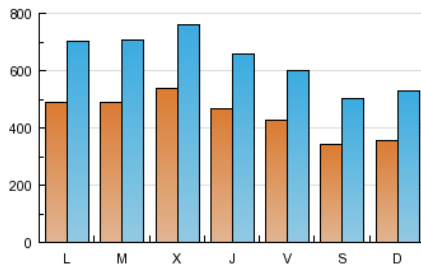

4. Gráficas (Nacional)

4.1 Por día de la semana (promedio)

N. únicos / Visitas (x 100)