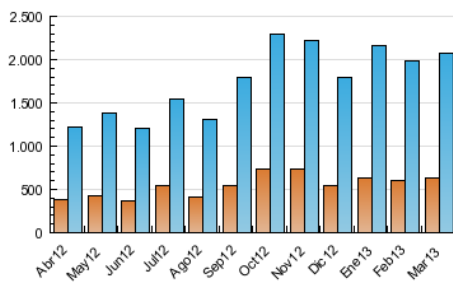

### 3. Por día del mes (Nacional e Internacional)

Día	N. únicos	Visitas	Páginas	Día	N. únicos	Visitas	Páginas	Día	N. únicos	Visitas	Páginas
1	52.402	72.725	326.948	11	51.841	73.119	351.595	21	52.985	71.973	281.249
2	36.282	55.273	248.501	12	51.758	71.984	315.115	22	44.710	61.459	232.501
3	37.796	57.245	323.985	13	55.414	79.358	370.826	23	38.127	54.652	215.568
4	51.558	72.977	474.764	14	50.737	70.649	323.645	24	36.948	53.528	251.518
5	56.893	81.000	372.391	15	48.404	66.434	279.745	25	50.477	74.672	396.835
6	57.849	81.934	350.961	16	37.977	54.204	267.201	26	51.266	76.831	364.052
7	52.634	73.790	343.794	17	42.269	63.522	294.819	27	55.240	80.853	351.430
8	50.420	71.458	400.960	18	54.409	77.272	407.364	28	43.561	64.111	291.616
9	35.981	52.001	289.858	19	50.358	70.841	296.361	29	34.068	49.018	256.113
10	39.487	58.426	282.862	20	61.163	82.225	294.760	30	35.135	51.480	290.503
								31	32.031	46.705	267.711

4. Gráficas (Nacional e Internacional)

4.1 Por día de la semana (promedio)

N. únicos / Visitas (x 100)

Páginas (x 100)

4.2 Por franja horaria (promedio)

Visitas (x 1000)

Páginas (x 1000)

4.3 Por meses

N. únicos / Visitas (x 1000)

Páginas (x 1000)