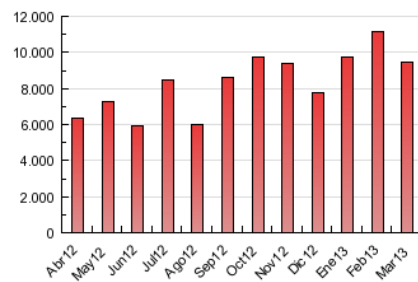

#### 3. Por día del mes (Nacional)

Día	N. únicos	Visitas	Páginas	Día	N. únicos	Visitas	Páginas	Día	N. únicos	Visitas	Páginas
1	48.614	67.807	312.708	11	48.668	68.841	338.575	21	49.344	67.289	267.860
2	33.776	51.870	239.632	12	48.149	67.319	302.236	22	41.920	57.808	223.385
3	35.765	54.373	315.054	13	51.836	74.619	357.407	23	35.838	51.491	207.451
4	48.547	68.926	462.792	14	47.263	66.253	310.919	24	34.791	50.494	243.061
5	53.243	76.123	359.462	15	44.990	62.061	267.314	25	47.406	70.374	384.724
6	54.153	77.058	338.392	16	35.389	50.845	257.140	26	48.040	72.339	351.182
7	49.077	69.167	330.503	17	39.911	60.273	284.606	27	51.465	75.863	337.100
8	47.335	67.183	387.006	18	51.223	72.985	393.482	28	40.593	60.059	279.096
9	33.548	48.770	280.253	19	46.936	66.344	283.342	29	31.405	45.507	244.638
10	37.247	55.323	273.801	20	57.053	77.008	281.653	30	32.576	48.023	278.612
								31	30.045	43.960	257.976

4. Gráficas (Nacional)

4.1 Por día de la semana (promedio)

N. únicos / Visitas (x 100)

Páginas (x 100)

4.2 Por franja horaria (promedio)

Visitas (x 1000)

Páginas (x 1000)

4.3 Por meses

N. únicos / Visitas (x 1000)

Páginas (x 1000)