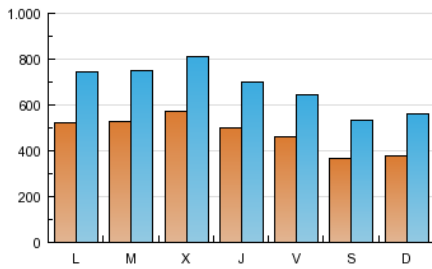

4. Gráficas (Nacional e Internacional)

4.1 Por día de la semana (promedio)

N. únicos / Visitas (x 100)