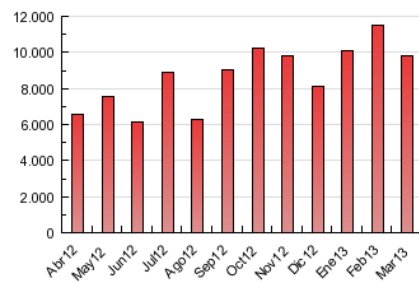

### 3. Por día del mes (Nacional e Internacional)

Día	N. únicos	Visitas	Páginas	Día	N. únicos	Visitas	Páginas	Día	N. únicos	Visitas	Páginas
1	52.402	72.725	326.948	11	51.841	73.119	351.595	21	52.985	71.973	281.249
2	36.282	55.273	248.501	12	51.758	71.984	315.115	22	44.710	61.459	232.501
3	37.796	57.245	323.985	13	55.414	79.358	370.826	23	38.127	54.652	215.568
4	51.558	72.977	474.764	14	50.737	70.649	323.645	24	36.948	53.528	251.518
5	56.893	81.000	372.391	15	48.404	66.434	279.745	25	50.477	74.672	396.835
6	57.849	81.934	350.961	16	37.977	54.204	267.201	26	51.266	76.831	364.052
7	52.634	73.790	343.794	17	42.269	63.522	294.819	27	55.240	80.853	351.430
8	50.420	71.458	400.960	18	54.409	77.272	407.364	28	43.561	64.111	291.616
9	35.981	52.001	289.858	19	50.358	70.841	296.361	29	34.068	49.018	256.113
10	39.487	58.426	282.862	20	61.163	82.225	294.760	30	35.135	51.480	290.503
								31	32.031	46.705	267.711

4. Gráficas (Nacional e Internacional)

4.1 Por día de la semana (promedio)

N. únicos / Visitas (x 100)

Páginas (x 100)

4.2 Por franja horaria (promedio)

Visitas (x 1000)

Páginas (x 1000)

4.3 Por meses

N. únicos / Visitas (x 1000)

Páginas (x 1000)