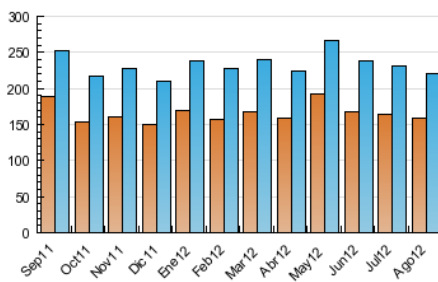

4.3 Por meses

N. únicos / Visitas (x 1000)