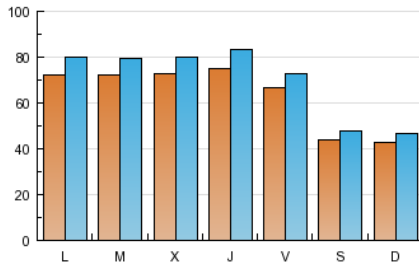

2. Secciones (Nacional)

| | PAGINAS | % |
|--------------|---------|---------|
| HOME | 141.301 | 29.31 % |
| RESTO | 340.807 | 70.69 % |

3. Por día del mes (Nacional)

| Día | N. únicos | Visitas | Páginas | Día | N. únicos | Visitas | Páginas | Día | N. únicos | Visitas | Páginas |
|-----|-----------|---------|---------|-----|-----------|---------|---------|-----|-----------|---------|---------|
| 1 | 6.690 | 7.430 | 16.684 | 11 | 4.216 | 4.568 | 8.661 | 21 | 6.557 | 7.223 | 16.451 |
| 2 | 7.815 | 8.662 | 19.874 | 12 | 4.475 | 4.913 | 8.935 | 22 | 7.284 | 8.018 | 17.964 |
| 3 | 5.938 | 6.576 | 15.190 | 13 | 5.724 | 6.290 | 14.218 | 23 | 6.675 | 7.349 | 17.704 |
| 4 | 3.643 | 3.979 | 7.650 | 14 | 6.710 | 7.298 | 16.037 | 24 | 6.059 | 6.724 | 16.114 |
| 5 | 3.649 | 3.975 | 7.746 | 15 | 5.273 | 5.680 | 11.983 | 25 | 5.236 | 5.629 | 10.355 |
| 6 | 5.773 | 6.407 | 14.610 | 16 | 5.471 | 6.083 | 15.190 | 26 | 4.936 | 5.344 | 10.114 |
| 7 | 6.985 | 7.646 | 18.458 | 17 | 6.785 | 7.341 | 15.608 | 27 | 11.211 | 12.371 | 24.715 |
| 8 | 7.716 | 8.595 | 22.651 | 18 | 4.451 | 4.867 | 9.441 | 28 | 8.735 | 9.680 | 22.133 |
| 9 | 8.770 | 9.610 | 20.084 | 19 | 4.112 | 4.466 | 8.754 | 29 | 9.556 | 10.399 | 22.472 |
| 10 | 5.845 | 6.463 | 15.080 | 20 | 6.214 | 6.921 | 15.736 | 30 | 8.866 | 9.844 | 21.983 |
| | | | | | | | | 31 | 8.621 | 9.397 | 19.513 |

4. Gráficas (Nacional)

4.1 Por día de la semana (promedio)

N. únicos / Visitas (x 100)

Páginas (x 100)

4.2 Por franja horaria (promedio)

Visitas (x 1000)

Páginas (x 1000)

4.3 Por meses