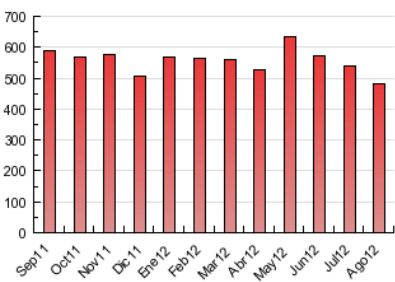

Páginas (x 1000)