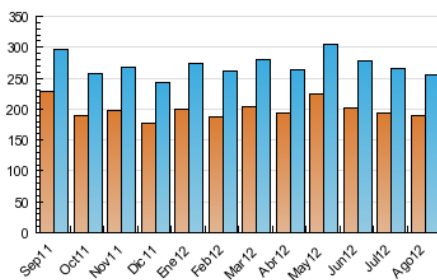

4.3 Por meses

N. únicos / Visitas (x 1000)