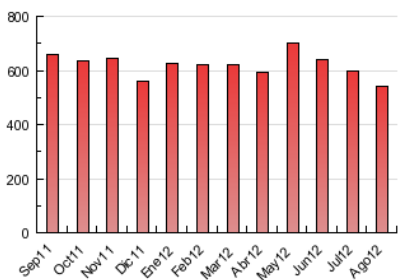

Páginas (x 1000)