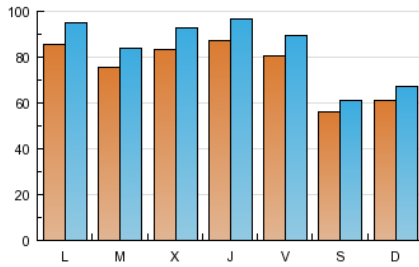

1. Cifras totales y promedios (Nacional)

MES - AÑO	NAVEGADORES UNICOS	VISITAS	PAGINAS
Abril - 2013	175.729	252.210	590.751
PROMEDIO DIARIO	7.594	8.407	19.692
PROMEDIO LUNES-VIERNES	8.223	9.128	21.837
PROMEDIO SABADO-DOMINGO	5.865	6.423	13.792
PAGINAS / VISITAS	2,34		
DURACION MEDIA VISITAS	0:03:31		
DURACION MEDIA PAGINAS	0:01:30		

2. Secciones (Nacional)

	PAGINAS	%
HOME	179.896	30.45 %
RESTO	410.855	69.55 %

3. Por día del mes (Nacional)

Día	N. únicos	Visitas	Páginas	Día	N. únicos	Visitas	Páginas	Día	N. únicos	Visitas	Páginas
1	8.710	9.721	22.793	11	6.130	6.765	17.557	21	5.829	6.468	12.518
2	8.112	9.041	23.388	12	7.708	8.602	23.205	22	9.456	10.448	24.414
3	8.851	9.900	24.497	13	6.022	6.609	18.185	23	9.055	10.026	22.825
4	8.228	9.171	23.301	14	5.717	6.251	13.670	24	9.064	10.053	22.738
5	7.681	8.479	22.313	15	9.447	10.506	24.386	25	10.978	12.215	26.519
6	4.817	5.272	10.972	16	9.641	10.604	23.816	26	8.425	9.297	21.943
7	5.234	5.769	12.345	17	8.958	10.007	23.026	27	5.622	6.157	13.250
8	8.829	9.908	23.463	18	9.445	10.476	23.595	28	7.713	8.360	16.876
9	4.811	5.323	14.288	19	8.457	9.317	21.446	29	6.200	6.905	16.650
10	6.447	7.182	17.973	20	5.964	6.499	12.521	30	6.267	6.879	16.278

4. Gráficas (Nacional)

4.1 Por día de la semana (promedio)

N. únicos / Visitas (x 100)

Páginas (x 100)

4.2 Por franja horaria (promedio)

Visitas (x 1000)

Páginas (x 1000)

4.3 Por meses