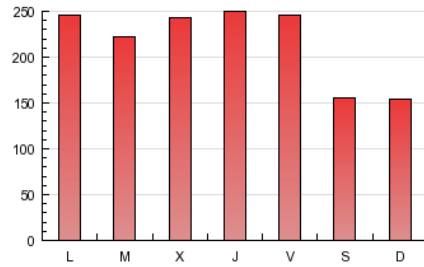

1. Cifras totales y promedios (Nacional e Internacional)

MES - AÑO	NAVEGADORES UNICOS	VISITAS	PAGINAS
Abril - 2013	210.762	292.144	653.301
PROMEDIO DIARIO	8.857	9.738	21.777
PROMEDIO LUNES-VIERNES	9.566	10.545	24.066
PROMEDIO SABADO-DOMINGO	6.908	7.518	15.481
PAGINAS / VISITAS	2,24		
DURACION MEDIA VISITAS	0:03:19		
DURACION MEDIA PAGINAS	0:01:28		

2. Secciones (Nacional e Internacional)

	PAGINAS	%
HOME	188.979	28.93 %
RESTO	464.322	71.07 %

3. Por día del mes (Nacional e Internacional)

Día	N. únicos	Visitas	Páginas	Día	N. únicos	Visitas	Páginas	Día	N. únicos	Visitas	Páginas
1	10.114	11.211	25.103	11	6.915	7.585	18.826	21	6.923	7.611	14.314
2	9.602	10.619	25.710	12	8.999	9.978	25.699	22	11.052	12.130	26.928
3	10.226	11.390	26.914	13	7.093	7.731	20.620	23	10.794	11.843	25.325
4	9.459	10.501	25.576	14	6.783	7.358	15.365	24	10.578	11.634	25.170
5	8.920	9.805	24.540	15	10.923	12.055	26.927	25	12.702	14.025	29.347
6	5.817	6.348	12.437	16	11.243	12.280	26.603	26	9.793	10.731	24.219
7	6.156	6.763	13.762	17	10.501	11.617	25.522	27	6.654	7.229	14.745
8	10.113	11.283	25.681	18	10.969	12.070	26.151	28	8.700	9.392	18.357
9	5.862	6.415	15.916	19	9.916	10.846	23.695	29	7.147	7.913	18.359
10	7.422	8.213	19.528	20	7.139	7.712	14.246	30	7.204	7.856	17.716

4. Gráficas (Nacional e Internacional)

4.1 Por día de la semana (promedio)

N. únicos / Visitas (x 100)

Páginas (x 100)

4.2 Por franja horaria (promedio)

Visitas (x 1000)

Páginas (x 1000)

4.3 Por meses