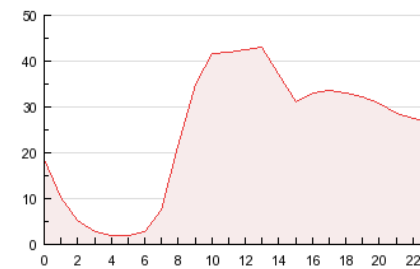

2. Secciones (Nacional)

	PAGINAS	%
HOME	179.896	30.45 %
RESTO	410.855	69.55 %

3. Por día del mes (Nacional)

Día	N. únicos	Visitas	Páginas	Día	N. únicos	Visitas	Páginas	Día	N. únicos	Visitas	Páginas
1	8.710	9.721	22.793	11	6.130	6.765	17.557	21	5.829	6.468	12.518
2	8.112	9.041	23.388	12	7.708	8.602	23.205	22	9.456	10.448	24.414
3	8.851	9.900	24.497	13	6.022	6.609	18.185	23	9.055	10.026	22.825
4	8.228	9.171	23.301	14	5.717	6.251	13.670	24	9.064	10.053	22.738
5	7.681	8.479	22.313	15	9.447	10.506	24.386	25	10.978	12.215	26.519
6	4.817	5.272	10.972	16	9.641	10.604	23.816	26	8.425	9.297	21.943
7	5.234	5.769	12.345	17	8.958	10.007	23.026	27	5.622	6.157	13.250
8	8.829	9.908	23.463	18	9.445	10.476	23.595	28	7.713	8.360	16.876
9	4.811	5.323	14.288	19	8.457	9.317	21.446	29	6.200	6.905	16.650
10	6.447	7.182	17.973	20	5.964	6.499	12.521	30	6.267	6.879	16.278

4. Gráficas (Nacional)

4.1 Por día de la semana (promedio)

N. únicos / Visitas (x 100)

Páginas (x 100)

4.2 Por franja horaria (promedio)

Visitas (x 1000)

Páginas (x 1000)

4.3 Por meses