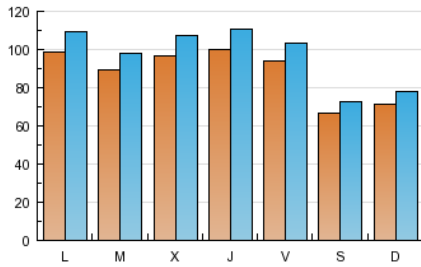

1. Cifras totales y promedios (Nacional e Internacional)

MES - AÑO	NAVEGADORES UNICOS	VISITAS	PAGINAS
Abril - 2013	210.762	292.144	653.301
PROMEDIO DIARIO	8.857	9.738	21.777
PROMEDIO LUNES-VIERNES	9.566	10.545	24.066
PROMEDIO SABADO-DOMINGO	6.908	7.518	15.481
PAGINAS / VISITAS	2,24		
DURACION MEDIA VISITAS	0:03:19		
DURACION MEDIA PAGINAS	0:01:28		

2. Secciones (Nacional e Internacional)

	PAGINAS	%
HOME	188.979	28.93 %
RESTO	464.322	71.07 %

3. Por día del mes (Nacional e Internacional)

Día	N. únicos	Visitas	Páginas	Día	N. únicos	Visitas	Páginas	Día	N. únicos	Visitas	Páginas
1	10.114	11.211	25.103	11	6.915	7.585	18.826	21	6.923	7.611	14.314
2	9.602	10.619	25.710	12	8.999	9.978	25.699	22	11.052	12.130	26.928
3	10.226	11.390	26.914	13	7.093	7.731	20.620	23	10.794	11.843	25.325
4	9.459	10.501	25.576	14	6.783	7.358	15.365	24	10.578	11.634	25.170
5	8.920	9.805	24.540	15	10.923	12.055	26.927	25	12.702	14.025	29.347
6	5.817	6.348	12.437	16	11.243	12.280	26.603	26	9.793	10.731	24.219
7	6.156	6.763	13.762	17	10.501	11.617	25.522	27	6.654	7.229	14.745
8	10.113	11.283	25.681	18	10.969	12.070	26.151	28	8.700	9.392	18.357
9	5.862	6.415	15.916	19	9.916	10.846	23.695	29	7.147	7.913	18.359
10	7.422	8.213	19.528	20	7.139	7.712	14.246	30	7.204	7.856	17.716

4. Gráficas (Nacional e Internacional)

4.1 Por día de la semana (promedio)

N. únicos / Visitas (x 100)

Páginas (x 100)

4.2 Por franja horaria (promedio)

Visitas (x 1000)

Páginas (x 1000)

4.3 Por meses