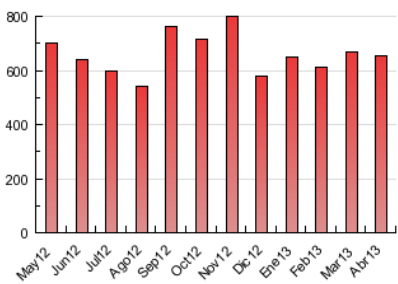

Páginas (x 1000)