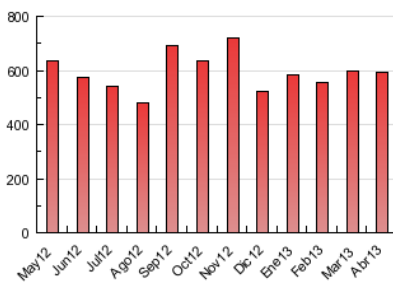

Páginas (x 1000)