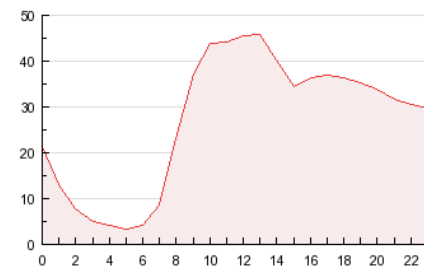

2. Secciones (Nacional e Internacional)

	PAGINAS	%
HOME	188.979	28.93 %
RESTO	464.322	71.07 %

3. Por día del mes (Nacional e Internacional)

Día	N. únicos	Visitas	Páginas	Día	N. únicos	Visitas	Páginas	Día	N. únicos	Visitas	Páginas
1	10.114	11.211	25.103	11	6.915	7.585	18.826	21	6.923	7.611	14.314
2	9.602	10.619	25.710	12	8.999	9.978	25.699	22	11.052	12.130	26.928
3	10.226	11.390	26.914	13	7.093	7.731	20.620	23	10.794	11.843	25.325
4	9.459	10.501	25.576	14	6.783	7.358	15.365	24	10.578	11.634	25.170
5	8.920	9.805	24.540	15	10.923	12.055	26.927	25	12.702	14.025	29.347
6	5.817	6.348	12.437	16	11.243	12.280	26.603	26	9.793	10.731	24.219
7	6.156	6.763	13.762	17	10.501	11.617	25.522	27	6.654	7.229	14.745
8	10.113	11.283	25.681	18	10.969	12.070	26.151	28	8.700	9.392	18.357
9	5.862	6.415	15.916	19	9.916	10.846	23.695	29	7.147	7.913	18.359
10	7.422	8.213	19.528	20	7.139	7.712	14.246	30	7.204	7.856	17.716

4. Gráficas (Nacional e Internacional)

4.1 Por día de la semana (promedio)

N. únicos / Visitas (x 100)

Páginas (x 100)

4.2 Por franja horaria (promedio)

Visitas (x 1000)

Páginas (x 1000)

4.3 Por meses