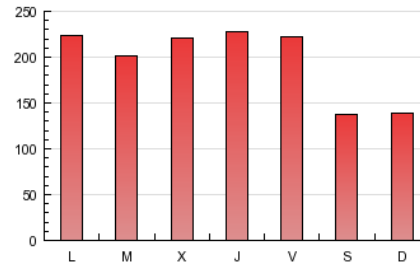

1. Cifras totales y promedios (Nacional)

MES - AÑO	NAVEGADORES UNICOS	VISITAS	PAGINAS
Abril - 2013	175.729	252.210	590.751
PROMEDIO DIARIO	7.594	8.407	19.692
PROMEDIO LUNES-VIERNES	8.223	9.128	21.837
PROMEDIO SABADO-DOMINGO	5.865	6.423	13.792
PAGINAS / VISITAS	2,34		
DURACION MEDIA VISITAS	0:03:31		
DURACION MEDIA PAGINAS	0:01:30		

2. Secciones (Nacional)

	PAGINAS	%
HOME	179.896	30.45 %
RESTO	410.855	69.55 %

3. Por día del mes (Nacional)

Día	N. únicos	Visitas	Páginas	Día	N. únicos	Visitas	Páginas	Día	N. únicos	Visitas	Páginas
1	8.710	9.721	22.793	11	6.130	6.765	17.557	21	5.829	6.468	12.518
2	8.112	9.041	23.388	12	7.708	8.602	23.205	22	9.456	10.448	24.414
3	8.851	9.900	24.497	13	6.022	6.609	18.185	23	9.055	10.026	22.825
4	8.228	9.171	23.301	14	5.717	6.251	13.670	24	9.064	10.053	22.738
5	7.681	8.479	22.313	15	9.447	10.506	24.386	25	10.978	12.215	26.519
6	4.817	5.272	10.972	16	9.641	10.604	23.816	26	8.425	9.297	21.943
7	5.234	5.769	12.345	17	8.958	10.007	23.026	27	5.622	6.157	13.250
8	8.829	9.908	23.463	18	9.445	10.476	23.595	28	7.713	8.360	16.876
9	4.811	5.323	14.288	19	8.457	9.317	21.446	29	6.200	6.905	16.650
10	6.447	7.182	17.973	20	5.964	6.499	12.521	30	6.267	6.879	16.278

4. Gráficas (Nacional)

4.1 Por día de la semana (promedio)

N. únicos / Visitas (x 100)

Páginas (x 100)

4.2 Por franja horaria (promedio)

Visitas (x 1000)

Páginas (x 1000)

4.3 Por meses