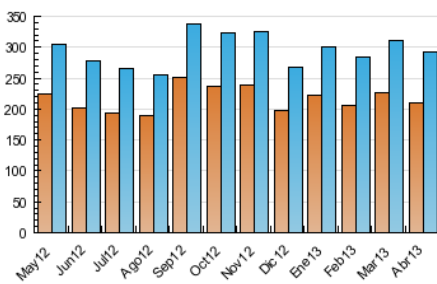

4.3 Por meses

N. únicos / Visitas (x 1000)