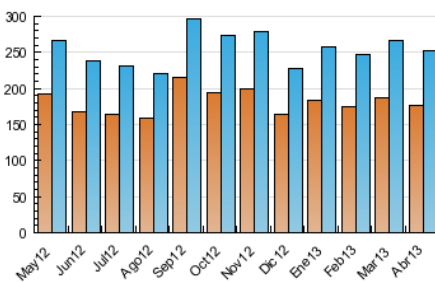

4.3 Por meses

N. únicos / Visitas (x 1000)