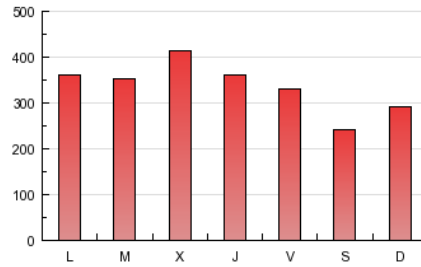

1. Cifras totales y promedios (Nacional)

MES - AÑO	NAVEGADORES UNICOS	VISITAS	PAGINAS
Abril - 2013	198.538	418.783	1.011.889
PROMEDIO DIARIO	12.205	13.959	33.730
PROMEDIO LUNES-VIERNES	13.091	14.960	36.309
PROMEDIO SABADO-DOMINGO	9.766	11.208	26.637
PAGINAS / VISITAS	2,42		
DURACION MEDIA VISITAS	0:11:11		
DURACION MEDIA PAGINAS	0:04:38		

2. Secciones (Nacional)

	PAGINAS	%
HOME	405.276	40.05 %
RESTO	606.613	59.95 %

3. Por día del mes (Nacional)

Día	N. únicos	Visitas	Páginas	Día	N. únicos	Visitas	Páginas	Día	N. únicos	Visitas	Páginas
1	11.837	13.586	36.834	11	11.527	13.272	34.429	21	11.540	13.187	30.236
2	10.817	12.374	31.950	12	12.189	13.958	33.492	22	15.493	17.646	39.005
3	12.893	14.695	36.183	13	9.865	11.327	26.378	23	12.400	14.091	32.274
4	11.496	13.046	36.059	14	10.080	11.733	28.685	24	18.702	21.388	48.363
5	11.556	13.071	32.129	15	12.653	14.515	34.902	25	14.639	16.797	39.432
6	8.820	10.042	23.338	16	12.958	15.009	37.339	26	11.721	13.422	32.555
7	10.272	11.706	27.923	17	12.671	14.524	35.803	27	8.519	9.740	22.254
8	12.453	14.163	33.644	18	12.328	14.127	34.077	28	9.134	10.658	29.362
9	13.844	15.829	37.418	19	12.560	14.374	34.352	29	12.963	14.854	35.770
10	16.740	18.934	44.866	20	9.897	11.273	24.921	30	13.570	15.442	37.916

4. Gráficas (Nacional)

4.1 Por día de la semana (promedio)

N. únicos / Visitas (x 100)

Páginas (x 100)

4.2 Por franja horaria (promedio)

Visitas (x 1000)

Páginas (x 1000)

4.3 Por meses