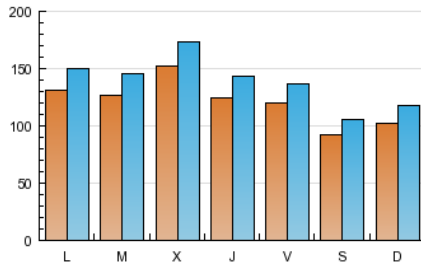

1. Cifras totales y promedios (Nacional)

MES - AÑO	NAVEGADORES UNICOS	VISITAS	PAGINAS
Abril - 2013	198.538	418.783	1.011.889
PROMEDIO DIARIO	12.205	13.959	33.730
PROMEDIO LUNES-VIERNES	13.091	14.960	36.309
PROMEDIO SABADO-DOMINGO	9.766	11.208	26.637
PAGINAS / VISITAS	2,42		
DURACION MEDIA VISITAS	0:11:11		
DURACION MEDIA PAGINAS	0:04:38		

2. Secciones (Nacional)

	PAGINAS	%
HOME	405.276	40.05 %
RESTO	606.613	59.95 %

3. Por día del mes (Nacional)

Día	N. únicos	Visitas	Páginas	Día	N. únicos	Visitas	Páginas	Día	N. únicos	Visitas	Páginas
1	11.837	13.586	36.834	11	11.527	13.272	34.429	21	11.540	13.187	30.236
2	10.817	12.374	31.950	12	12.189	13.958	33.492	22	15.493	17.646	39.005
3	12.893	14.695	36.183	13	9.865	11.327	26.378	23	12.400	14.091	32.274
4	11.496	13.046	36.059	14	10.080	11.733	28.685	24	18.702	21.388	48.363
5	11.556	13.071	32.129	15	12.653	14.515	34.902	25	14.639	16.797	39.432
6	8.820	10.042	23.338	16	12.958	15.009	37.339	26	11.721	13.422	32.555
7	10.272	11.706	27.923	17	12.671	14.524	35.803	27	8.519	9.740	22.254
8	12.453	14.163	33.644	18	12.328	14.127	34.077	28	9.134	10.658	29.362
9	13.844	15.829	37.418	19	12.560	14.374	34.352	29	12.963	14.854	35.770
10	16.740	18.934	44.866	20	9.897	11.273	24.921	30	13.570	15.442	37.916

4. Gráficas (Nacional)

4.1 Por día de la semana (promedio)

N. únicos / Visitas (x 100)

Páginas (x 100)

4.2 Por franja horaria (promedio)

Visitas (x 1000)

Páginas (x 1000)

4.3 Por meses