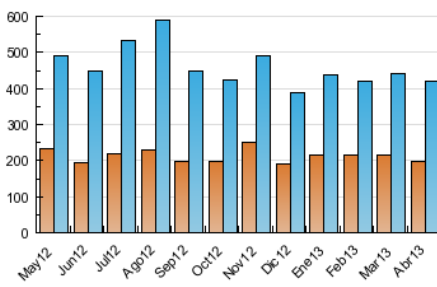

4.3 Por meses

N. únicos / Visitas (x 1000)