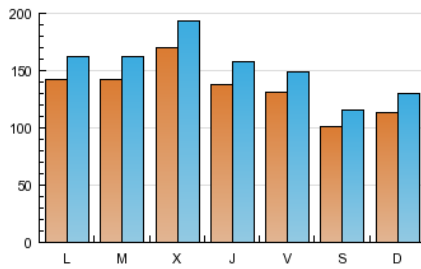

1. Cifras totales y promedios (Nacional e Internacional)

MES - AÑO	NAVEGADORES UNICOS	VISITAS	PAGINAS
Abril - 2013	226.136	460.206	1.103.709
PROMEDIO DIARIO	13.466	15.340	36.790
PROMEDIO LUNES-VIERNES	14.467	16.462	39.669
PROMEDIO SABADO-DOMINGO	10.715	12.254	28.873
PAGINAS / VISITAS	2,40		
DURACION MEDIA VISITAS	0:11:17		
DURACION MEDIA PAGINAS	0:04:43		

2. Secciones (Nacional e Internacional)

	PAGINAS	%
HOME	429.734	38.94 %
RESTO	673.975	61.06 %

3. Por día del mes (Nacional e Internacional)

Día	N. únicos	Visitas	Páginas	Día	N. únicos	Visitas	Páginas	Día	N. únicos	Visitas	Páginas
1	13.178	15.031	40.270	11	13.035	14.921	38.417	21	12.516	14.269	32.539
2	12.055	13.713	34.893	12	13.430	15.328	36.306	22	16.735	19.012	41.792
3	14.582	16.525	40.379	13	10.789	12.340	28.535	23	13.454	15.240	34.608
4	12.999	14.683	39.650	14	11.181	12.949	31.555	24	19.890	22.697	51.285
5	12.646	14.258	34.909	15	13.727	15.700	37.609	25	15.798	18.061	42.191
6	9.752	11.076	25.483	16	14.048	16.221	40.086	26	12.745	14.549	34.883
7	11.439	12.971	30.522	17	13.782	15.739	38.541	27	9.305	10.592	24.080
8	13.662	15.484	36.593	18	13.345	15.249	36.561	28	9.993	11.612	31.610
9	16.684	18.924	43.653	19	13.660	15.597	36.910	29	14.070	16.087	38.649
10	19.866	22.266	53.287	20	10.747	12.225	26.662	30	14.873	16.887	41.251

4. Gráficas (Nacional e Internacional)

4.1 Por día de la semana (promedio)

N. únicos / Visitas (x 100)

Páginas (x 100)

4.2 Por franja horaria (promedio)

Visitas (x 1000)

Páginas (x 1000)

4.3 Por meses