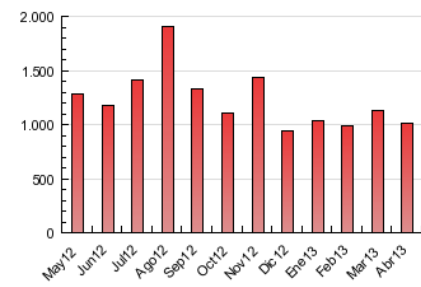

Páginas (x 1000)