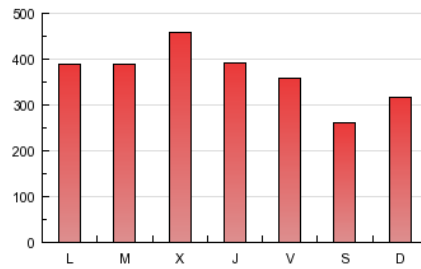

1. Cifras totales y promedios (Nacional e Internacional)

MES - AÑO	NAVEGADORES UNICOS	VISITAS	PAGINAS
Abril - 2013	226.136	460.206	1.103.709
PROMEDIO DIARIO	13.466	15.340	36.790
PROMEDIO LUNES-VIERNES	14.467	16.462	39.669
PROMEDIO SABADO-DOMINGO	10.715	12.254	28.873
PAGINAS / VISITAS	2,40		
DURACION MEDIA VISITAS	0:11:17		
DURACION MEDIA PAGINAS	0:04:43		

2. Secciones (Nacional e Internacional)

	PAGINAS	%
HOME	429.734	38.94 %
RESTO	673.975	61.06 %

3. Por día del mes (Nacional e Internacional)

Día	N. únicos	Visitas	Páginas	Día	N. únicos	Visitas	Páginas	Día	N. únicos	Visitas	Páginas
1	13.178	15.031	40.270	11	13.035	14.921	38.417	21	12.516	14.269	32.539
2	12.055	13.713	34.893	12	13.430	15.328	36.306	22	16.735	19.012	41.792
3	14.582	16.525	40.379	13	10.789	12.340	28.535	23	13.454	15.240	34.608
4	12.999	14.683	39.650	14	11.181	12.949	31.555	24	19.890	22.697	51.285
5	12.646	14.258	34.909	15	13.727	15.700	37.609	25	15.798	18.061	42.191
6	9.752	11.076	25.483	16	14.048	16.221	40.086	26	12.745	14.549	34.883
7	11.439	12.971	30.522	17	13.782	15.739	38.541	27	9.305	10.592	24.080
8	13.662	15.484	36.593	18	13.345	15.249	36.561	28	9.993	11.612	31.610
9	16.684	18.924	43.653	19	13.660	15.597	36.910	29	14.070	16.087	38.649
10	19.866	22.266	53.287	20	10.747	12.225	26.662	30	14.873	16.887	41.251

4. Gráficas (Nacional e Internacional)

4.1 Por día de la semana (promedio)

N. únicos / Visitas (x 100)

Páginas (x 100)

4.2 Por franja horaria (promedio)

Visitas (x 1000)

Páginas (x 1000)

4.3 Por meses