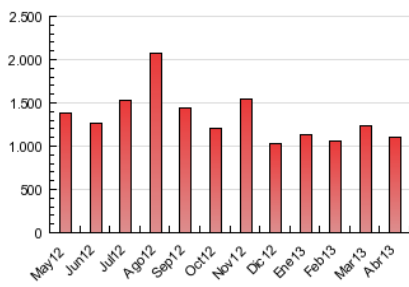

Páginas (x 1000)