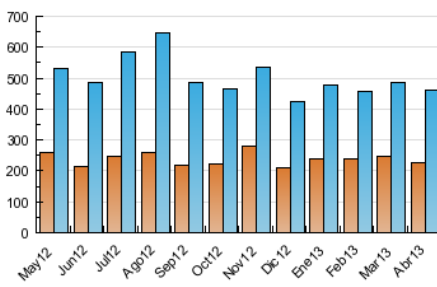

4.3 Por meses

N. únicos / Visitas (x 1000)