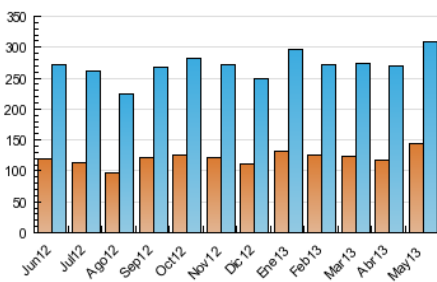

4.3 Por meses

N. únicos / Visitas (x 1000)