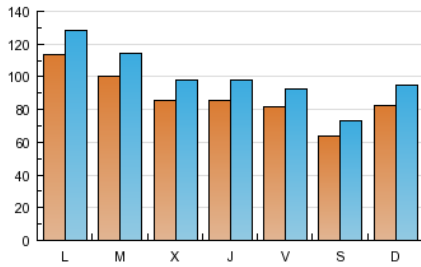

1. Cifras totales y promedios (Nacional)

MES - AÑO	NAVEGADORES UNICOS	VISITAS	PAGINAS
Mayo - 2013	144.626	308.643	768.965
PROMEDIO DIARIO	8.710	9.956	24.805
PROMEDIO LUNES-VIERNES	9.203	10.488	25.055
PROMEDIO SABADO-DOMINGO	7.294	8.426	24.087
PAGINAS / VISITAS	2,49		
DURACION MEDIA VISITAS	0:13:34		
DURACION MEDIA PAGINAS	0:05:27		

2. Secciones (Nacional)

	PAGINAS	%
HOME	339.432	44.14 %
RESTO	429.533	55.86 %

3. Por día del mes (Nacional)

Día	N. únicos	Visitas	Páginas	Día	N. únicos	Visitas	Páginas	Día	N. únicos	Visitas	Páginas
1	6.550	7.671	19.842	11	5.867	6.723	16.525	21	11.899	13.332	32.249
2	7.652	8.815	20.528	12	6.759	7.764	18.604	22	8.497	9.732	22.406
3	8.271	9.416	22.006	13	9.665	11.043	24.681	23	8.328	9.550	21.577
4	5.819	6.896	17.664	14	9.269	10.651	25.938	24	7.972	9.158	22.658
5	6.157	7.084	19.628	15	8.908	10.253	24.691	25	6.809	7.802	18.395
6	8.102	9.303	22.212	16	8.913	10.173	23.820	26	11.003	12.741	31.220
7	8.715	9.932	24.030	17	7.929	8.889	20.858	27	13.712	15.564	34.377
8	8.986	10.311	24.991	18	6.952	7.979	20.152	28	10.216	11.712	26.660
9	9.840	11.400	26.675	19	8.986	10.419	50.505	29	9.685	10.952	25.480
10	8.816	9.976	25.096	20	13.932	15.333	42.215	30	7.852	9.094	22.252
								31	7.959	8.975	21.030

4. Gráficas (Nacional)

4.1 Por día de la semana (promedio)

N. únicos / Visitas (x 100)

Páginas (x 100)

4.2 Por franja horaria (promedio)

Visitas (x 1000)

Páginas (x 1000)

4.3 Por meses