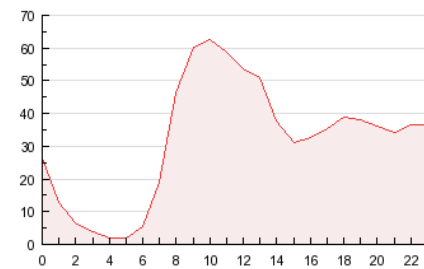

2. Secciones (Nacional)

	PAGINAS	%
HOME	339.432	44.14 %
RESTO	429.533	55.86 %

3. Por día del mes (Nacional)

Día	N. únicos	Visitas	Páginas	Día	N. únicos	Visitas	Páginas	Día	N. únicos	Visitas	Páginas
1	6.550	7.671	19.842	11	5.867	6.723	16.525	21	11.899	13.332	32.249
2	7.652	8.815	20.528	12	6.759	7.764	18.604	22	8.497	9.732	22.406
3	8.271	9.416	22.006	13	9.665	11.043	24.681	23	8.328	9.550	21.577
4	5.819	6.896	17.664	14	9.269	10.651	25.938	24	7.972	9.158	22.658
5	6.157	7.084	19.628	15	8.908	10.253	24.691	25	6.809	7.802	18.395
6	8.102	9.303	22.212	16	8.913	10.173	23.820	26	11.003	12.741	31.220
7	8.715	9.932	24.030	17	7.929	8.889	20.858	27	13.712	15.564	34.377
8	8.986	10.311	24.991	18	6.952	7.979	20.152	28	10.216	11.712	26.660
9	9.840	11.400	26.675	19	8.986	10.419	50.505	29	9.685	10.952	25.480
10	8.816	9.976	25.096	20	13.932	15.333	42.215	30	7.852	9.094	22.252
								31	7.959	8.975	21.030

4. Gráficas (Nacional)

4.1 Por día de la semana (promedio)

N. únicos / Visitas (x 100)

Páginas (x 100)

4.2 Por franja horaria (promedio)

Visitas (x 1000)

Páginas (x 1000)

4.3 Por meses