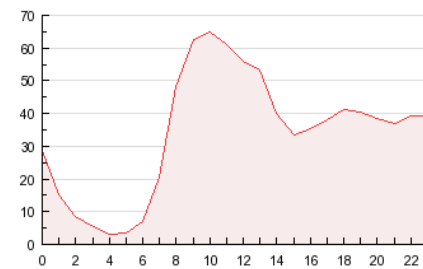

2. Secciones (Nacional e Internacional)

	PAGINAS	%
HOME	351.737	42.91 %
RESTO	468.032	57.09 %

3. Por día del mes (Nacional e Internacional)

Día	N. únicos	Visitas	Páginas	Día	N. únicos	Visitas	Páginas	Día	N. únicos	Visitas	Páginas
1	7.278	8.449	21.311	11	6.386	7.287	17.677	21	12.948	14.458	34.645
2	8.410	9.666	22.140	12	7.356	8.406	19.930	22	9.243	10.545	24.079
3	9.014	10.217	23.534	13	10.436	11.904	26.342	23	9.108	10.404	23.337
4	6.346	7.492	18.937	14	10.060	11.521	27.734	24	8.671	9.898	24.110
5	6.723	7.733	20.971	15	9.662	11.073	26.254	25	7.418	8.454	19.780
6	8.763	10.029	23.680	16	9.596	10.920	25.414	26	11.820	13.635	33.148
7	9.404	10.688	25.582	17	8.522	9.521	22.095	27	14.703	16.634	36.583
8	9.742	11.137	26.599	18	7.376	8.441	21.232	28	11.020	12.581	28.404
9	10.659	12.313	28.448	19	9.628	11.118	52.558	29	10.463	11.789	27.165
10	9.450	10.667	26.463	20	15.249	16.717	44.980	30	8.606	9.923	23.825
								31	8.789	9.874	22.812

4. Gráficas (Nacional e Internacional)

4.1 Por día de la semana (promedio)

N. únicos / Visitas (x 100)

Páginas (x 100)

4.2 Por franja horaria (promedio)

Visitas (x 1000)

Páginas (x 1000)

4.3 Por meses