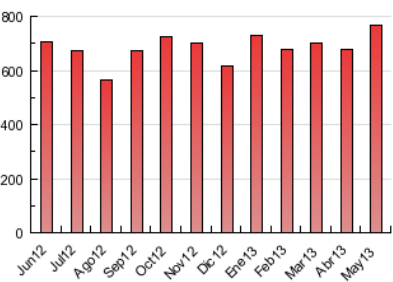

Páginas (x 1000)