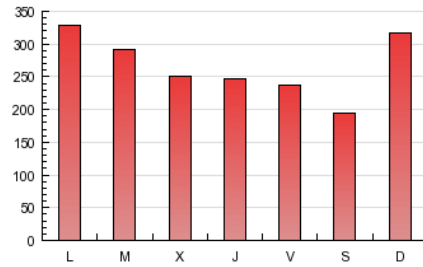

1. Cifras totales y promedios (Nacional e Internacional)

MES - AÑO	NAVEGADORES UNICOS	VISITAS	PAGINAS
Mayo - 2013	161.621	333.494	819.769
PROMEDIO DIARIO	9.447	10.758	26.444
PROMEDIO LUNES-VIERNES	9.991	11.345	26.762
PROMEDIO SABADO-DOMINGO	7.882	9.071	25.529
PAGINAS / VISITAS	2,46		
DURACION MEDIA VISITAS	0:13:44		
DURACION MEDIA PAGINAS	0:05:36		

2. Secciones (Nacional e Internacional)

	PAGINAS	%
HOME	351.737	42.91 %
RESTO	468.032	57.09 %

3. Por día del mes (Nacional e Internacional)

Día	N. únicos	Visitas	Páginas	Día	N. únicos	Visitas	Páginas	Día	N. únicos	Visitas	Páginas
1	7.278	8.449	21.311	11	6.386	7.287	17.677	21	12.948	14.458	34.645
2	8.410	9.666	22.140	12	7.356	8.406	19.930	22	9.243	10.545	24.079
3	9.014	10.217	23.534	13	10.436	11.904	26.342	23	9.108	10.404	23.337
4	6.346	7.492	18.937	14	10.060	11.521	27.734	24	8.671	9.898	24.110
5	6.723	7.733	20.971	15	9.662	11.073	26.254	25	7.418	8.454	19.780
6	8.763	10.029	23.680	16	9.596	10.920	25.414	26	11.820	13.635	33.148
7	9.404	10.688	25.582	17	8.522	9.521	22.095	27	14.703	16.634	36.583
8	9.742	11.137	26.599	18	7.376	8.441	21.232	28	11.020	12.581	28.404
9	10.659	12.313	28.448	19	9.628	11.118	52.558	29	10.463	11.789	27.165
10	9.450	10.667	26.463	20	15.249	16.717	44.980	30	8.606	9.923	23.825
								31	8.789	9.874	22.812

4. Gráficas (Nacional e Internacional)

4.1 Por día de la semana (promedio)

N. únicos / Visitas (x 100)

Páginas (x 100)

4.2 Por franja horaria (promedio)

Visitas (x 1000)

Páginas (x 1000)

4.3 Por meses