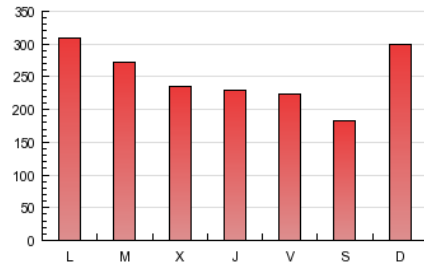

1. Cifras totales y promedios (Nacional)

MES - AÑO	NAVEGADORES UNICOS	VISITAS	PAGINAS
Mayo - 2013	144.626	308.643	768.965
PROMEDIO DIARIO	8.710	9.956	24.805
PROMEDIO LUNES-VIERNES	9.203	10.488	25.055
PROMEDIO SABADO-DOMINGO	7.294	8.426	24.087
PAGINAS / VISITAS	2,49		
DURACION MEDIA VISITAS	0:13:34		
DURACION MEDIA PAGINAS	0:05:27		

2. Secciones (Nacional)

	PAGINAS	%
HOME	339.432	44.14 %
RESTO	429.533	55.86 %

3. Por día del mes (Nacional)

Día	N. únicos	Visitas	Páginas	Día	N. únicos	Visitas	Páginas	Día	N. únicos	Visitas	Páginas
1	6.550	7.671	19.842	11	5.867	6.723	16.525	21	11.899	13.332	32.249
2	7.652	8.815	20.528	12	6.759	7.764	18.604	22	8.497	9.732	22.406
3	8.271	9.416	22.006	13	9.665	11.043	24.681	23	8.328	9.550	21.577
4	5.819	6.896	17.664	14	9.269	10.651	25.938	24	7.972	9.158	22.658
5	6.157	7.084	19.628	15	8.908	10.253	24.691	25	6.809	7.802	18.395
6	8.102	9.303	22.212	16	8.913	10.173	23.820	26	11.003	12.741	31.220
7	8.715	9.932	24.030	17	7.929	8.889	20.858	27	13.712	15.564	34.377
8	8.986	10.311	24.991	18	6.952	7.979	20.152	28	10.216	11.712	26.660
9	9.840	11.400	26.675	19	8.986	10.419	50.505	29	9.685	10.952	25.480
10	8.816	9.976	25.096	20	13.932	15.333	42.215	30	7.852	9.094	22.252
								31	7.959	8.975	21.030

4. Gráficas (Nacional)

4.1 Por día de la semana (promedio)

N. únicos / Visitas (x 100)

Páginas (x 100)

4.2 Por franja horaria (promedio)

Visitas (x 1000)

Páginas (x 1000)

4.3 Por meses