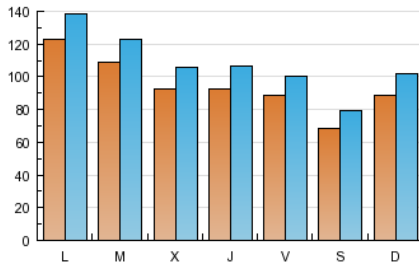

1. Cifras totales y promedios (Nacional e Internacional)

MES - AÑO	NAVEGADORES UNICOS	VISITAS	PAGINAS
Mayo - 2013	161.621	333.494	819.769
PROMEDIO DIARIO	9.447	10.758	26.444
PROMEDIO LUNES-VIERNES	9.991	11.345	26.762
PROMEDIO SABADO-DOMINGO	7.882	9.071	25.529
PAGINAS / VISITAS	2,46		
DURACION MEDIA VISITAS	0:13:44		
DURACION MEDIA PAGINAS	0:05:36		

2. Secciones (Nacional e Internacional)

	PAGINAS	%
HOME	351.737	42.91 %
RESTO	468.032	57.09 %

3. Por día del mes (Nacional e Internacional)

Día	N. únicos	Visitas	Páginas	Día	N. únicos	Visitas	Páginas	Día	N. únicos	Visitas	Páginas
1	7.278	8.449	21.311	11	6.386	7.287	17.677	21	12.948	14.458	34.645
2	8.410	9.666	22.140	12	7.356	8.406	19.930	22	9.243	10.545	24.079
3	9.014	10.217	23.534	13	10.436	11.904	26.342	23	9.108	10.404	23.337
4	6.346	7.492	18.937	14	10.060	11.521	27.734	24	8.671	9.898	24.110
5	6.723	7.733	20.971	15	9.662	11.073	26.254	25	7.418	8.454	19.780
6	8.763	10.029	23.680	16	9.596	10.920	25.414	26	11.820	13.635	33.148
7	9.404	10.688	25.582	17	8.522	9.521	22.095	27	14.703	16.634	36.583
8	9.742	11.137	26.599	18	7.376	8.441	21.232	28	11.020	12.581	28.404
9	10.659	12.313	28.448	19	9.628	11.118	52.558	29	10.463	11.789	27.165
10	9.450	10.667	26.463	20	15.249	16.717	44.980	30	8.606	9.923	23.825
								31	8.789	9.874	22.812

4. Gráficas (Nacional e Internacional)

4.1 Por día de la semana (promedio)

N. únicos / Visitas (x 100)

Páginas (x 100)

4.2 Por franja horaria (promedio)

Visitas (x 1000)

Páginas (x 1000)

4.3 Por meses