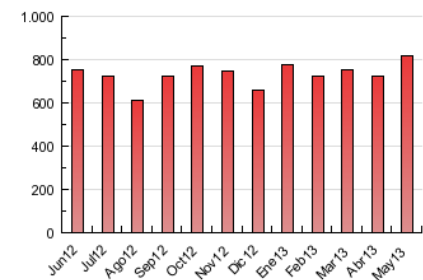

Páginas (x 1000)