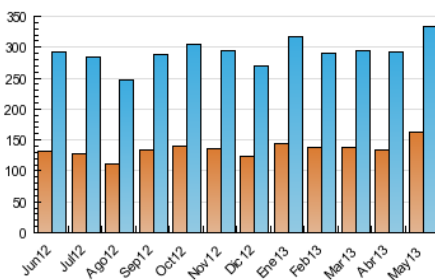

4.3 Por meses

N. únicos / Visitas (x 1000)