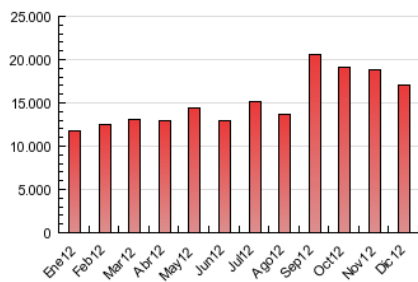

### 3. Por día del mes (Nacional e Internacional)

Día	N. únicos	Visitas	Páginas	Día	N. únicos	Visitas	Páginas	Día	N. únicos	Visitas	Páginas
1	88.661	128.384	467.550	11	125.883	179.023	593.488	21	120.100	174.314	592.480
2	107.138	154.113	560.154	12	124.638	178.860	581.123	22	102.940	151.870	539.281
3	136.182	196.117	647.908	13	121.540	174.383	550.581	23	102.372	146.340	558.623
4	157.533	226.074	742.379	14	114.947	163.238	534.893	24	99.838	143.188	504.512
5	139.752	199.515	662.353	15	95.379	135.986	456.496	25	86.347	120.199	423.897
6	104.396	151.979	536.631	16	94.916	140.927	496.311	26	97.544	137.828	465.517
7	100.552	145.254	492.129	17	132.873	190.968	625.333	27	119.691	174.465	645.262
8	82.227	117.954	411.338	18	142.217	203.797	644.278	28	111.604	158.680	542.564
9	96.786	140.420	493.080	19	149.361	219.828	725.433	29	89.137	123.741	449.513
10	122.761	178.974	598.900	20	133.223	195.484	657.071	30	89.499	125.819	466.630
								31	88.696	123.180	419.943

4. Gráficas (Nacional e Internacional)

4.1 Por día de la semana (promedio)

N. únicos / Visitas (x 100)

Páginas (x 100)

4.2 Por franja horaria (promedio)

Visitas (x 1000)

Páginas (x 1000)

4.3 Por meses

N. únicos / Visitas (x 1000)

Páginas (x 1000)