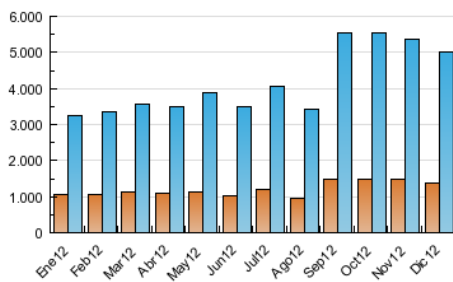

### 3. Por día del mes (Nacional e Internacional)

Día	N. únicos	Visitas	Páginas	Día	N. únicos	Visitas	Páginas	Día	N. únicos	Visitas	Páginas
1	88.661	128.384	467.550	11	125.883	179.023	593.488	21	120.100	174.314	592.480
2	107.138	154.113	560.154	12	124.638	178.860	581.123	22	102.940	151.870	539.281
3	136.182	196.117	647.908	13	121.540	174.383	550.581	23	102.372	146.340	558.623
4	157.533	226.074	742.379	14	114.947	163.238	534.893	24	99.838	143.188	504.512
5	139.752	199.515	662.353	15	95.379	135.986	456.496	25	86.347	120.199	423.897
6	104.396	151.979	536.631	16	94.916	140.927	496.311	26	97.544	137.828	465.517
7	100.552	145.254	492.129	17	132.873	190.968	625.333	27	119.691	174.465	645.262
8	82.227	117.954	411.338	18	142.217	203.797	644.278	28	111.604	158.680	542.564
9	96.786	140.420	493.080	19	149.361	219.828	725.433	29	89.137	123.741	449.513
10	122.761	178.974	598.900	20	133.223	195.484	657.071	30	89.499	125.819	466.630
								31	88.696	123.180	419.943

4. Gráficas (Nacional e Internacional)

4.1 Por día de la semana (promedio)

N. únicos / Visitas (x 100)

Páginas (x 100)

4.2 Por franja horaria (promedio)

Visitas (x 1000)

Páginas (x 1000)

4.3 Por meses

N. únicos / Visitas (x 1000)

Páginas (x 1000)