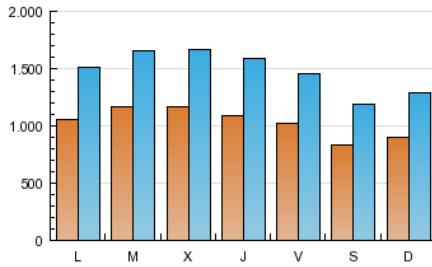

4. Gráficas (Nacional)

4.1 Por día de la semana (promedio)

N. únicos / Visitas (x 100)