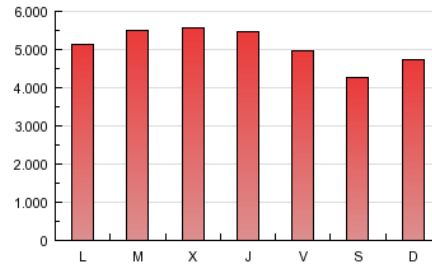

#### 2. Secciones (Nacional)

	PAGINAS	%
<b>HOME</b>	5.120.922	32.67 %
<b>RESTO</b>	10.553.472	67.33 %

#### 3. Por día del mes (Nacional)

Día	N. únicos	Visitas	Páginas	Día	N. únicos	Visitas	Páginas	Día	N. únicos	Visitas	Páginas
1	79.591	114.620	424.146	11	114.191	161.341	537.876	21	110.888	160.470	548.517
2	97.386	139.165	510.744	12	113.370	161.676	528.203	22	95.635	141.161	505.899
3	123.102	176.211	587.015	13	110.627	157.668	500.028	23	94.861	135.916	525.066
4	142.184	202.786	670.543	14	104.610	147.630	487.124	24	93.166	133.809	476.159
5	125.830	178.271	596.786	15	86.767	123.061	417.544	25	79.959	111.452	399.725
6	92.930	134.081	479.456	16	86.285	127.544	453.909	26	90.925	128.557	439.922
7	89.023	127.918	438.203	17	121.120	173.220	570.546	27	111.555	162.882	608.127
8	72.885	104.031	367.662	18	129.728	185.070	589.199	28	103.673	147.778	508.899
9	87.100	125.647	447.588	19	136.426	200.207	664.558	29	82.089	114.049	418.656
10	111.033	160.869	541.918	20	122.539	179.164	605.611	30	82.218	115.755	433.627
								31	81.654	113.476	391.138

4. Gráficas (Nacional)

4.1 Por día de la semana (promedio)

N. únicos / Visitas (x 100)

Páginas (x 100)

4.2 Por franja horaria (promedio)

Visitas (x 1000)

Páginas (x 1000)

4.3 Por meses