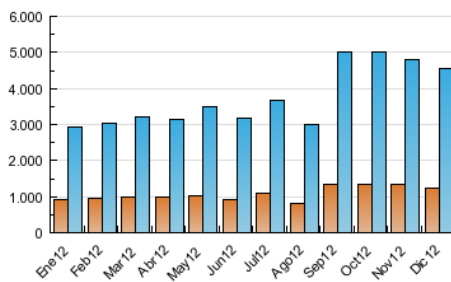

#### 3. Por día del mes (Nacional)

Día	N. únicos	Visitas	Páginas	Día	N. únicos	Visitas	Páginas	Día	N. únicos	Visitas	Páginas
1	79.591	114.620	424.146	11	114.191	161.341	537.876	21	110.888	160.470	548.517
2	97.386	139.165	510.744	12	113.370	161.676	528.203	22	95.635	141.161	505.899
3	123.102	176.211	587.015	13	110.627	157.668	500.028	23	94.861	135.916	525.066
4	142.184	202.786	670.543	14	104.610	147.630	487.124	24	93.166	133.809	476.159
5	125.830	178.271	596.786	15	86.767	123.061	417.544	25	79.959	111.452	399.725
6	92.930	134.081	479.456	16	86.285	127.544	453.909	26	90.925	128.557	439.922
7	89.023	127.918	438.203	17	121.120	173.220	570.546	27	111.555	162.882	608.127
8	72.885	104.031	367.662	18	129.728	185.070	589.199	28	103.673	147.778	508.899
9	87.100	125.647	447.588	19	136.426	200.207	664.558	29	82.089	114.049	418.656
10	111.033	160.869	541.918	20	122.539	179.164	605.611	30	82.218	115.755	433.627
								31	81.654	113.476	391.138

4. Gráficas (Nacional)

4.1 Por día de la semana (promedio)

N. únicos / Visitas (x 100)

Páginas (x 100)

4.2 Por franja horaria (promedio)

Visitas (x 1000)

Páginas (x 1000)

4.3 Por meses

N. únicos / Visitas (x 1000)

Páginas (x 1000)