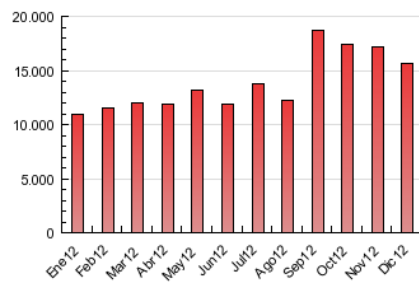

#### 3. Por día del mes (Nacional)

Día	N. únicos	Visitas	Páginas	Día	N. únicos	Visitas	Páginas	Día	N. únicos	Visitas	Páginas
1	79.591	114.620	424.146	11	114.191	161.341	537.876	21	110.888	160.470	548.517
2	97.386	139.165	510.744	12	113.370	161.676	528.203	22	95.635	141.161	505.899
3	123.102	176.211	587.015	13	110.627	157.668	500.028	23	94.861	135.916	525.066
4	142.184	202.786	670.543	14	104.610	147.630	487.124	24	93.166	133.809	476.159
5	125.830	178.271	596.786	15	86.767	123.061	417.544	25	79.959	111.452	399.725
6	92.930	134.081	479.456	16	86.285	127.544	453.909	26	90.925	128.557	439.922
7	89.023	127.918	438.203	17	121.120	173.220	570.546	27	111.555	162.882	608.127
8	72.885	104.031	367.662	18	129.728	185.070	589.199	28	103.673	147.778	508.899
9	87.100	125.647	447.588	19	136.426	200.207	664.558	29	82.089	114.049	418.656
10	111.033	160.869	541.918	20	122.539	179.164	605.611	30	82.218	115.755	433.627
								31	81.654	113.476	391.138

4. Gráficas (Nacional)

4.1 Por día de la semana (promedio)

N. únicos / Visitas (x 100)

Páginas (x 100)

4.2 Por franja horaria (promedio)

Visitas (x 1000)

Páginas (x 1000)

4.3 Por meses

N. únicos / Visitas (x 1000)

Páginas (x 1000)