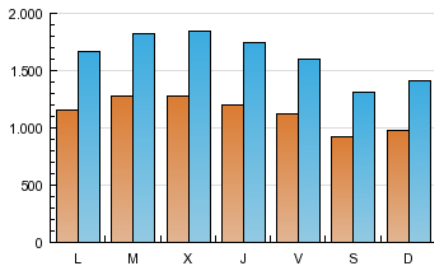

4. Gráficas (Nacional e Internacional)

4.1 Por día de la semana (promedio)

N. únicos / Visitas (x 100)