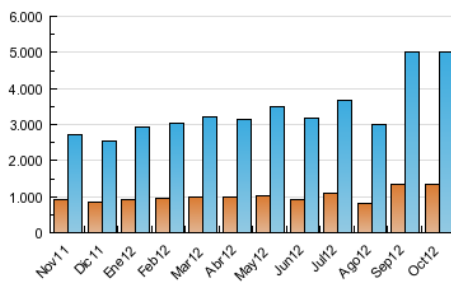

4.3 Por meses

N. únicos / Visitas (x 1000)