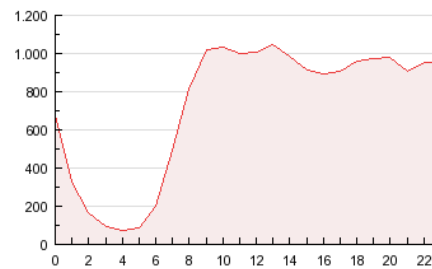

2. Secciones (Nacional)

	PAGINAS	%
HOME	5.590.057	32.11 %
RESTO	11.819.769	67.89 %

3. Por día del mes (Nacional)

Día	N. únicos	Visitas	Páginas	Día	N. únicos	Visitas	Páginas	Día	N. únicos	Visitas	Páginas
1	122.692	183.653	619.308	11	128.569	188.247	637.860	21	92.700	142.147	513.540
2	121.077	183.278	643.236	12	110.367	170.792	610.414	22	114.335	167.546	570.262
3	127.615	186.825	631.114	13	88.236	130.990	483.635	23	109.531	159.326	570.547
4	122.571	182.473	613.746	14	100.665	150.749	542.889	24	119.698	171.831	584.652
5	108.669	157.932	547.250	15	116.105	172.382	586.359	25	114.859	165.346	567.543
6	78.621	114.962	428.205	16	127.848	186.706	637.441	26	105.805	151.637	528.666
7	101.508	150.231	531.708	17	118.358	172.328	586.261	27	80.000	116.090	436.342
8	126.993	187.517	648.450	18	115.068	167.320	581.436	28	88.722	130.595	485.754
9	127.872	187.044	619.921	19	107.731	154.059	539.310	29	109.277	158.648	546.765
10	125.545	185.366	629.416	20	78.093	114.100	406.858	30	112.445	161.926	553.850
								31	107.882	152.739	527.088

4. Gráficas (Nacional)

4.1 Por día de la semana (promedio)

N. únicos / Visitas (x 100)

Páginas (x 100)

4.2 Por franja horaria (promedio)

Visitas (x 1000)

Páginas (x 1000)

4.3 Por meses