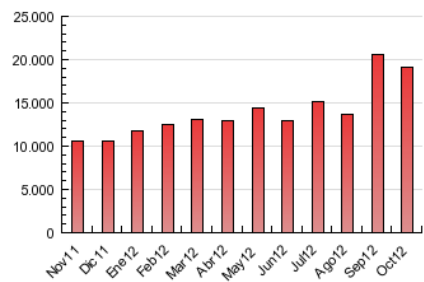

Páginas (x 1000)