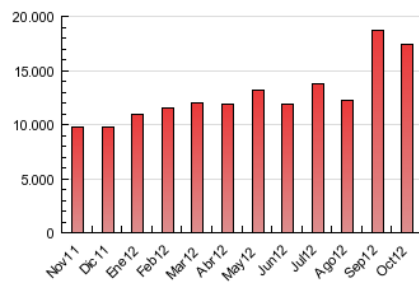

Páginas (x 1000)