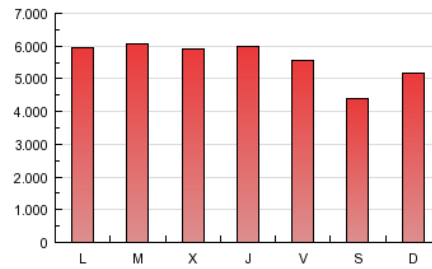

1. Cifras totales y promedios (Nacional)

MES - AÑO	NAVEGADORES UNICOS	VISITAS	PAGINAS
Octubre - 2012	1.343.526	5.004.785	17.409.826
PROMEDIO DIARIO	109.982	161.445	561.607
PROMEDIO LUNES-VIERNES	117.431	171.953	590.474
PROMEDIO SABADO-DOMINGO	88.568	131.233	478.616
PAGINAS / VISITAS	3,48		
DURACION MEDIA VISITAS	0:13:04		
DURACION MEDIA PAGINAS	0:03:46		

2. Secciones (Nacional)

	PAGINAS	%
HOME	5.590.057	32.11 %
RESTO	11.819.769	67.89 %

3. Por día del mes (Nacional)

Día	N. únicos	Visitas	Páginas	Día	N. únicos	Visitas	Páginas	Día	N. únicos	Visitas	Páginas
1	122.692	183.653	619.308	11	128.569	188.247	637.860	21	92.700	142.147	513.540
2	121.077	183.278	643.236	12	110.367	170.792	610.414	22	114.335	167.546	570.262
3	127.615	186.825	631.114	13	88.236	130.990	483.635	23	109.531	159.326	570.547
4	122.571	182.473	613.746	14	100.665	150.749	542.889	24	119.698	171.831	584.652
5	108.669	157.932	547.250	15	116.105	172.382	586.359	25	114.859	165.346	567.543
6	78.621	114.962	428.205	16	127.848	186.706	637.441	26	105.805	151.637	528.666
7	101.508	150.231	531.708	17	118.358	172.328	586.261	27	80.000	116.090	436.342
8	126.993	187.517	648.450	18	115.068	167.320	581.436	28	88.722	130.595	485.754
9	127.872	187.044	619.921	19	107.731	154.059	539.310	29	109.277	158.648	546.765
10	125.545	185.366	629.416	20	78.093	114.100	406.858	30	112.445	161.926	553.850
								31	107.882	152.739	527.088

4. Gráficas (Nacional)

4.1 Por día de la semana (promedio)

N. únicos / Visitas (x 100)

Páginas (x 100)

4.2 Por franja horaria (promedio)

Visitas (x 1000)

Páginas (x 1000)

4.3 Por meses