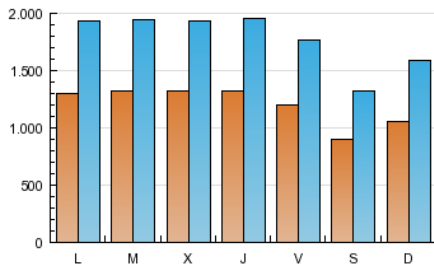

1. Cifras totales y promedios (Nacional e Internacional)

MES - AÑO	NAVEGADORES UNICOS	VISITAS	PAGINAS
Octubre - 2012	1.482.949	5.553.926	19.123.207
PROMEDIO DIARIO	121.335	179.159	616.878
PROMEDIO LUNES-VIERNES	129.523	190.846	648.968
PROMEDIO SABADO-DOMINGO	97.795	145.559	524.619
PAGINAS / VISITAS	3,44		
DURACION MEDIA VISITAS	0:13:05		
DURACION MEDIA PAGINAS	0:03:48		

2. Secciones (Nacional e Internacional)

	PAGINAS	%
HOME	6.172.205	32.28 %
RESTO	12.951.002	67.72 %

3. Por día del mes (Nacional e Internacional)

Día	N. únicos	Visitas	Páginas	Día	N. únicos	Visitas	Páginas	Día	N. únicos	Visitas	Páginas
1	134.715	203.118	679.067	11	141.734	208.888	701.984	21	101.609	156.706	558.927
2	133.264	202.962	704.959	12	122.686	190.956	674.331	22	126.365	186.314	628.638
3	140.248	206.860	692.030	13	98.289	146.689	535.496	23	121.732	178.195	631.285
4	135.100	202.342	674.345	14	110.874	166.961	595.561	24	133.095	192.079	648.333
5	119.994	175.611	601.444	15	127.946	191.146	643.474	25	126.958	183.688	623.754
6	87.032	127.887	469.641	16	140.822	206.746	700.282	26	116.774	168.312	580.563
7	111.857	166.452	583.782	17	130.356	190.922	644.936	27	88.671	128.851	478.834
8	139.841	207.779	711.977	18	127.144	185.770	638.507	28	97.805	144.751	532.580
9	139.976	206.059	676.697	19	118.613	170.560	589.893	29	120.455	176.213	601.291
10	138.395	205.652	691.015	20	86.223	126.171	442.132	30	123.807	179.553	608.254
								31	119.014	169.733	579.195

4. Gráficas (Nacional e Internacional)

4.1 Por día de la semana (promedio)

N. únicos / Visitas (x 100)

Páginas (x 100)

4.2 Por franja horaria (promedio)

Visitas (x 1000)

Páginas (x 1000)

4.3 Por meses