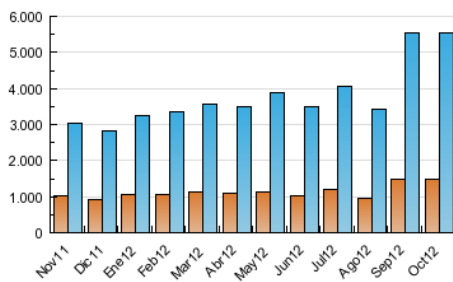

4.3 Por meses

N. únicos / Visitas (x 1000)