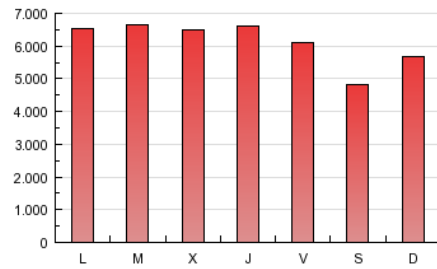

1. Cifras totales y promedios (Nacional e Internacional)

MES - AÑO	NAVEGADORES UNICOS	VISITAS	PAGINAS
Octubre - 2012	1.482.949	5.553.926	19.123.207
PROMEDIO DIARIO	121.335	179.159	616.878
PROMEDIO LUNES-VIERNES	129.523	190.846	648.968
PROMEDIO SABADO-DOMINGO	97.795	145.559	524.619
PAGINAS / VISITAS	3,44		
DURACION MEDIA VISITAS	0:13:05		
DURACION MEDIA PAGINAS	0:03:48		

2. Secciones (Nacional e Internacional)

	PAGINAS	%
HOME	6.172.205	32.28 %
RESTO	12.951.002	67.72 %

3. Por día del mes (Nacional e Internacional)

Día	N. únicos	Visitas	Páginas	Día	N. únicos	Visitas	Páginas	Día	N. únicos	Visitas	Páginas
1	134.715	203.118	679.067	11	141.734	208.888	701.984	21	101.609	156.706	558.927
2	133.264	202.962	704.959	12	122.686	190.956	674.331	22	126.365	186.314	628.638
3	140.248	206.860	692.030	13	98.289	146.689	535.496	23	121.732	178.195	631.285
4	135.100	202.342	674.345	14	110.874	166.961	595.561	24	133.095	192.079	648.333
5	119.994	175.611	601.444	15	127.946	191.146	643.474	25	126.958	183.688	623.754
6	87.032	127.887	469.641	16	140.822	206.746	700.282	26	116.774	168.312	580.563
7	111.857	166.452	583.782	17	130.356	190.922	644.936	27	88.671	128.851	478.834
8	139.841	207.779	711.977	18	127.144	185.770	638.507	28	97.805	144.751	532.580
9	139.976	206.059	676.697	19	118.613	170.560	589.893	29	120.455	176.213	601.291
10	138.395	205.652	691.015	20	86.223	126.171	442.132	30	123.807	179.553	608.254
								31	119.014	169.733	579.195

4. Gráficas (Nacional e Internacional)

4.1 Por día de la semana (promedio)

N. únicos / Visitas (x 100)

Páginas (x 100)

4.2 Por franja horaria (promedio)

Visitas (x 1000)

Páginas (x 1000)

4.3 Por meses