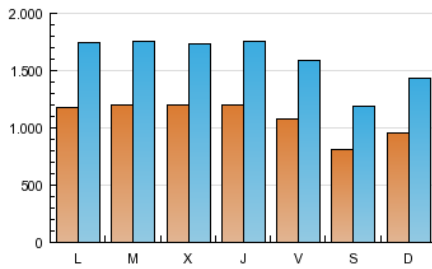

1. Cifras totales y promedios (Nacional)

MES - AÑO	NAVEGADORES UNICOS	VISITAS	PAGINAS
Octubre - 2012	1.343.526	5.004.785	17.409.826
PROMEDIO DIARIO	109.982	161.445	561.607
PROMEDIO LUNES-VIERNES	117.431	171.953	590.474
PROMEDIO SABADO-DOMINGO	88.568	131.233	478.616
PAGINAS / VISITAS	3,48		
DURACION MEDIA VISITAS	0:13:04		
DURACION MEDIA PAGINAS	0:03:46		

2. Secciones (Nacional)

	PAGINAS	%
HOME	5.590.057	32.11 %
RESTO	11.819.769	67.89 %

3. Por día del mes (Nacional)

Día	N. únicos	Visitas	Páginas	Día	N. únicos	Visitas	Páginas	Día	N. únicos	Visitas	Páginas
1	122.692	183.653	619.308	11	128.569	188.247	637.860	21	92.700	142.147	513.540
2	121.077	183.278	643.236	12	110.367	170.792	610.414	22	114.335	167.546	570.262
3	127.615	186.825	631.114	13	88.236	130.990	483.635	23	109.531	159.326	570.547
4	122.571	182.473	613.746	14	100.665	150.749	542.889	24	119.698	171.831	584.652
5	108.669	157.932	547.250	15	116.105	172.382	586.359	25	114.859	165.346	567.543
6	78.621	114.962	428.205	16	127.848	186.706	637.441	26	105.805	151.637	528.666
7	101.508	150.231	531.708	17	118.358	172.328	586.261	27	80.000	116.090	436.342
8	126.993	187.517	648.450	18	115.068	167.320	581.436	28	88.722	130.595	485.754
9	127.872	187.044	619.921	19	107.731	154.059	539.310	29	109.277	158.648	546.765
10	125.545	185.366	629.416	20	78.093	114.100	406.858	30	112.445	161.926	553.850
								31	107.882	152.739	527.088

4. Gráficas (Nacional)

4.1 Por día de la semana (promedio)

N. únicos / Visitas (x 100)

Páginas (x 100)

4.2 Por franja horaria (promedio)

Visitas (x 1000)

Páginas (x 1000)

4.3 Por meses