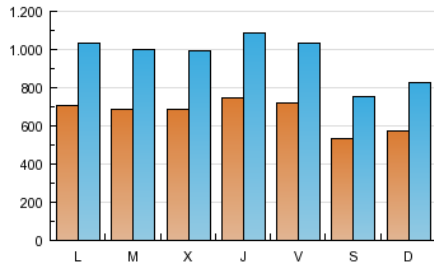

4. Gráficas (Nacional)

4.1 Por día de la semana (promedio)

N. únicos / Visitas (x 100)