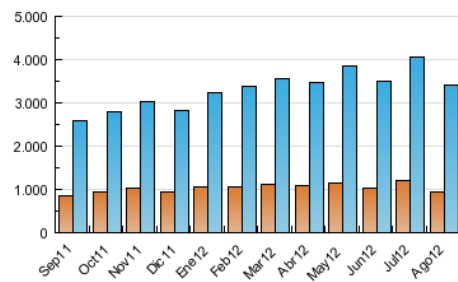

### 3. Por día del mes (Nacional e Internacional)

Día	N. únicos	Visitas	Páginas	Día	N. únicos	Visitas	Páginas	Día	N. únicos	Visitas	Páginas
1	82.305	120.878	463.809	11	64.577	92.202	369.969	21	72.742	107.756	448.303
2	99.124	142.322	511.549	12	60.961	87.628	378.193	22	76.638	110.438	446.945
3	79.086	113.658	448.090	13	76.989	109.162	418.803	23	77.656	111.929	429.557
4	59.581	84.677	348.194	14	72.403	101.542	401.812	24	79.685	115.660	465.187
5	65.048	92.783	423.317	15	63.343	90.449	367.685	25	63.616	91.681	378.127
6	79.724	116.849	467.353	16	72.837	104.844	422.095	26	66.086	97.356	437.519
7	76.490	112.327	462.458	17	72.992	102.539	413.265	27	86.811	127.555	506.751
8	73.975	108.306	419.739	18	54.719	78.090	335.701	28	90.274	134.328	517.983
9	76.923	111.706	429.594	19	69.381	99.704	459.006	29	91.664	135.427	515.301
10	75.300	108.897	438.117	20	77.484	113.833	464.696	30	96.577	143.269	551.087
								31	101.033	144.666	564.444

4. Gráficas (Nacional e Internacional)

4.1 Por día de la semana (promedio)

N. únicos / Visitas (x 100)

Páginas (x 100)

4.2 Por franja horaria (promedio)

Visitas (x 1000)

Páginas (x 1000)

4.3 Por meses

N. únicos / Visitas (x 1000)

Páginas (x 1000)