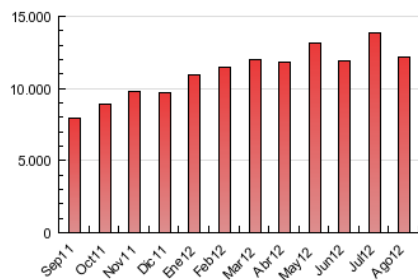

#### 3. Por día del mes (Nacional)

Día	N. únicos	Visitas	Páginas	Día	N. únicos	Visitas	Páginas	Día	N. únicos	Visitas	Páginas
1	73.195	107.360	419.067	11	56.066	79.822	324.673	21	63.653	93.945	394.447
2	87.512	126.036	459.364	12	52.895	75.788	331.673	22	67.082	96.359	395.525
3	70.251	100.796	402.723	13	67.665	95.695	367.617	23	68.216	97.853	381.287
4	52.539	74.411	310.659	14	63.283	88.670	355.491	24	70.092	101.373	412.505
5	57.331	81.478	377.248	15	54.903	77.950	321.222	25	55.727	80.177	336.887
6	70.590	103.207	417.798	16	63.666	91.389	372.175	26	58.326	85.645	394.346
7	67.271	98.435	410.792	17	63.765	89.303	365.065	27	77.548	113.838	458.841
8	64.695	94.511	370.534	18	47.756	67.963	295.619	28	80.584	119.630	468.904
9	67.181	97.550	379.804	19	60.808	87.031	405.455	29	81.909	120.754	466.886
10	65.775	94.792	385.772	20	67.982	99.438	410.712	30	87.137	129.097	503.215
								31	91.402	130.476	513.680

4. Gráficas (Nacional)

4.1 Por día de la semana (promedio)

N. únicos / Visitas (x 100)

Páginas (x 100)

4.2 Por franja horaria (promedio)

Visitas (x 1000)

Páginas (x 1000)

4.3 Por meses

N. únicos / Visitas (x 1000)

Páginas (x 1000)