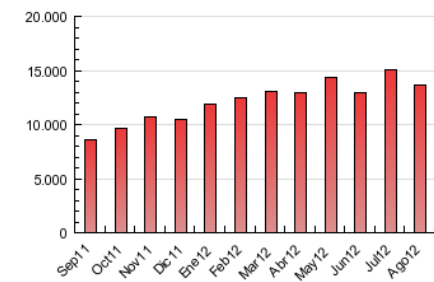

### 3. Por día del mes (Nacional e Internacional)

Día	N. únicos	Visitas	Páginas	Día	N. únicos	Visitas	Páginas	Día	N. únicos	Visitas	Páginas
1	82.305	120.878	463.809	11	64.577	92.202	369.969	21	72.742	107.756	448.303
2	99.124	142.322	511.549	12	60.961	87.628	378.193	22	76.638	110.438	446.945
3	79.086	113.658	448.090	13	76.989	109.162	418.803	23	77.656	111.929	429.557
4	59.581	84.677	348.194	14	72.403	101.542	401.812	24	79.685	115.660	465.187
5	65.048	92.783	423.317	15	63.343	90.449	367.685	25	63.616	91.681	378.127
6	79.724	116.849	467.353	16	72.837	104.844	422.095	26	66.086	97.356	437.519
7	76.490	112.327	462.458	17	72.992	102.539	413.265	27	86.811	127.555	506.751
8	73.975	108.306	419.739	18	54.719	78.090	335.701	28	90.274	134.328	517.983
9	76.923	111.706	429.594	19	69.381	99.704	459.006	29	91.664	135.427	515.301
10	75.300	108.897	438.117	20	77.484	113.833	464.696	30	96.577	143.269	551.087
								31	101.033	144.666	564.444

4. Gráficas (Nacional e Internacional)

4.1 Por día de la semana (promedio)

N. únicos / Visitas (x 100)

Páginas (x 100)

4.2 Por franja horaria (promedio)

Visitas (x 1000)

Páginas (x 1000)

4.3 Por meses

N. únicos / Visitas (x 1000)

Páginas (x 1000)