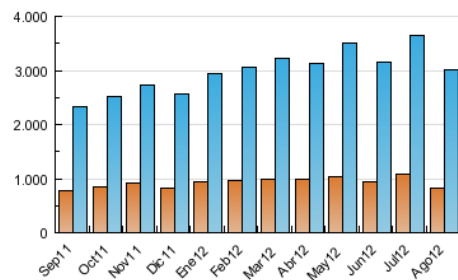

#### 3. Por día del mes (Nacional)

Día	N. únicos	Visitas	Páginas	Día	N. únicos	Visitas	Páginas	Día	N. únicos	Visitas	Páginas
1	73.195	107.360	419.067	11	56.066	79.822	324.673	21	63.653	93.945	394.447
2	87.512	126.036	459.364	12	52.895	75.788	331.673	22	67.082	96.359	395.525
3	70.251	100.796	402.723	13	67.665	95.695	367.617	23	68.216	97.853	381.287
4	52.539	74.411	310.659	14	63.283	88.670	355.491	24	70.092	101.373	412.505
5	57.331	81.478	377.248	15	54.903	77.950	321.222	25	55.727	80.177	336.887
6	70.590	103.207	417.798	16	63.666	91.389	372.175	26	58.326	85.645	394.346
7	67.271	98.435	410.792	17	63.765	89.303	365.065	27	77.548	113.838	458.841
8	64.695	94.511	370.534	18	47.756	67.963	295.619	28	80.584	119.630	468.904
9	67.181	97.550	379.804	19	60.808	87.031	405.455	29	81.909	120.754	466.886
10	65.775	94.792	385.772	20	67.982	99.438	410.712	30	87.137	129.097	503.215
								31	91.402	130.476	513.680

4. Gráficas (Nacional)

4.1 Por día de la semana (promedio)

N. únicos / Visitas (x 100)

Páginas (x 100)

4.2 Por franja horaria (promedio)

Visitas (x 1000)

Páginas (x 1000)

4.3 Por meses

N. únicos / Visitas (x 1000)

Páginas (x 1000)