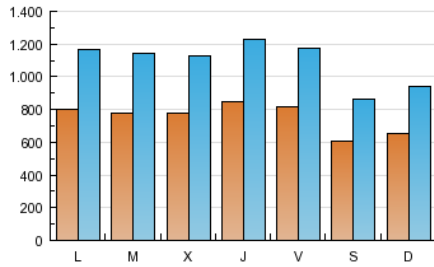

4. Gráficas (Nacional e Internacional)

4.1 Por día de la semana (promedio)

N. únicos / Visitas (x 100)