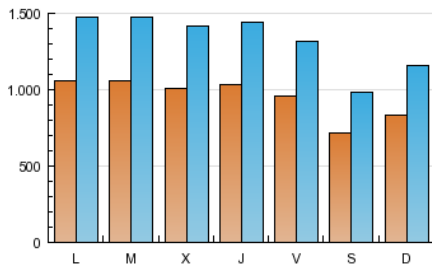

1. Cifras totales y promedios (Nacional)

MES - AÑO	NAVEGADORES UNICOS	VISITAS	PAGINAS
Mayo - 2013	1.217.054	4.124.837	13.931.725
PROMEDIO DIARIO	95.787	133.059	449.410
PROMEDIO LUNES-VIERNES	102.169	142.027	475.266
PROMEDIO SABADO-DOMINGO	77.441	107.278	375.077
PAGINAS / VISITAS	3,38		
DURACION MEDIA VISITAS	0:13:48		
DURACION MEDIA PAGINAS	0:04:05		

2. Secciones (Nacional)

	PAGINAS	%
HOME	4.410.042	31.65 %
RESTO	9.521.683	68.35 %

3. Por día del mes (Nacional)

Día	N. únicos	Visitas	Páginas	Día	N. únicos	Visitas	Páginas	Día	N. únicos	Visitas	Páginas
1	87.537	124.517	440.053	11	65.768	91.153	328.497	21	101.204	142.460	487.727
2	103.610	144.338	472.080	12	88.546	124.196	427.206	22	97.617	137.467	479.560
3	105.261	141.172	440.405	13	108.836	152.659	511.215	23	105.413	146.484	506.560
4	72.914	99.621	346.141	14	103.787	143.485	467.363	24	93.430	127.630	433.095
5	80.456	112.011	398.351	15	103.305	143.491	475.619	25	74.883	103.613	353.685
6	106.670	149.178	504.694	16	101.991	140.965	477.591	26	89.270	124.241	422.117
7	105.793	145.808	486.274	17	94.373	130.243	438.983	27	116.731	161.314	528.519
8	110.896	156.391	530.861	18	73.485	100.206	343.700	28	113.083	156.583	491.334
9	106.197	149.154	497.156	19	74.203	103.185	380.917	29	103.916	145.210	471.580
10	94.004	129.753	447.082	20	90.848	127.720	433.037	30	101.299	141.140	473.543
								31	94.077	129.449	436.780

4. Gráficas (Nacional)

4.1 Por día de la semana (promedio)

N. únicos / Visitas (x 100)

Páginas (x 100)

4.2 Por franja horaria (promedio)

Visitas (x 1000)

Páginas (x 1000)

4.3 Por meses