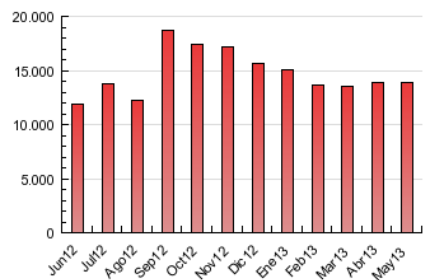

Páginas (x 1000)