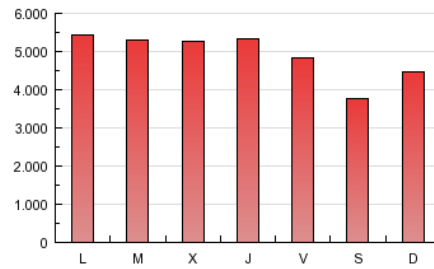

1. Cifras totales y promedios (Nacional e Internacional)

MES - AÑO	NAVEGADORES UNICOS	VISITAS	PAGINAS
Mayo - 2013	1.343.194	4.549.619	15.298.373
PROMEDIO DIARIO	105.087	146.762	493.496
PROMEDIO LUNES-VIERNES	111.990	156.540	521.744
PROMEDIO SABADO-DOMINGO	85.242	118.650	412.282
PAGINAS / VISITAS	3,36		
DURACION MEDIA VISITAS	0:13:58		
DURACION MEDIA PAGINAS	0:04:09		

2. Secciones (Nacional e Internacional)

	PAGINAS	%
HOME	4.880.904	31.90 %
RESTO	10.417.469	68.10 %

3. Por día del mes (Nacional e Internacional)

Día	N. únicos	Visitas	Páginas	Día	N. únicos	Visitas	Páginas	Día	N. únicos	Visitas	Páginas
1	96.404	137.813	480.956	11	72.892	101.390	361.108	21	111.348	157.681	537.268
2	113.732	159.282	517.267	12	97.226	137.256	470.892	22	107.223	151.915	526.119
3	115.294	155.406	483.301	13	119.152	167.976	558.895	23	115.785	161.779	558.964
4	80.461	110.370	381.256	14	113.999	158.464	511.926	24	102.684	141.081	476.504
5	88.149	123.217	434.229	15	113.136	158.045	521.943	25	82.362	114.467	389.207
6	116.617	164.046	553.195	16	111.909	155.587	524.950	26	97.531	136.420	461.798
7	116.203	161.053	534.668	17	103.869	144.080	482.732	27	127.124	176.512	577.778
8	121.468	172.185	582.429	18	81.360	111.475	379.267	28	123.766	172.207	539.131
9	115.920	163.669	543.723	19	81.956	114.602	420.497	29	113.636	159.633	517.462
10	102.966	142.990	489.961	20	99.774	141.232	479.141	30	110.588	155.071	519.187
								31	103.162	142.715	482.619

4. Gráficas (Nacional e Internacional)

4.1 Por día de la semana (promedio)

N. únicos / Visitas (x 100)

Páginas (x 100)

4.2 Por franja horaria (promedio)

Visitas (x 1000)

Páginas (x 1000)

4.3 Por meses