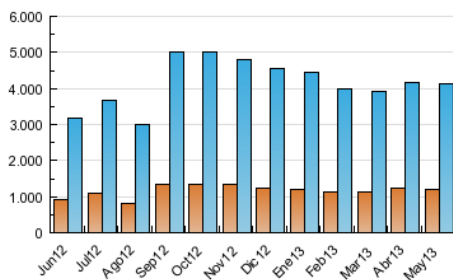

4.3 Por meses

N. únicos / Visitas (x 1000)