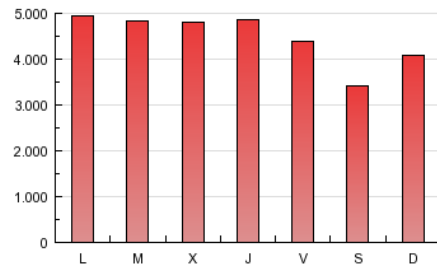

1. Cifras totales y promedios (Nacional)

MES - AÑO	NAVEGADORES UNICOS	VISITAS	PAGINAS
Mayo - 2013	1.217.054	4.124.837	13.931.725
PROMEDIO DIARIO	95.787	133.059	449.410
PROMEDIO LUNES-VIERNES	102.169	142.027	475.266
PROMEDIO SABADO-DOMINGO	77.441	107.278	375.077
PAGINAS / VISITAS	3,38		
DURACION MEDIA VISITAS	0:13:48		
DURACION MEDIA PAGINAS	0:04:05		

2. Secciones (Nacional)

	PAGINAS	%
HOME	4.410.042	31.65 %
RESTO	9.521.683	68.35 %

3. Por día del mes (Nacional)

Día	N. únicos	Visitas	Páginas	Día	N. únicos	Visitas	Páginas	Día	N. únicos	Visitas	Páginas
1	87.537	124.517	440.053	11	65.768	91.153	328.497	21	101.204	142.460	487.727
2	103.610	144.338	472.080	12	88.546	124.196	427.206	22	97.617	137.467	479.560
3	105.261	141.172	440.405	13	108.836	152.659	511.215	23	105.413	146.484	506.560
4	72.914	99.621	346.141	14	103.787	143.485	467.363	24	93.430	127.630	433.095
5	80.456	112.011	398.351	15	103.305	143.491	475.619	25	74.883	103.613	353.685
6	106.670	149.178	504.694	16	101.991	140.965	477.591	26	89.270	124.241	422.117
7	105.793	145.808	486.274	17	94.373	130.243	438.983	27	116.731	161.314	528.519
8	110.896	156.391	530.861	18	73.485	100.206	343.700	28	113.083	156.583	491.334
9	106.197	149.154	497.156	19	74.203	103.185	380.917	29	103.916	145.210	471.580
10	94.004	129.753	447.082	20	90.848	127.720	433.037	30	101.299	141.140	473.543
								31	94.077	129.449	436.780

4. Gráficas (Nacional)

4.1 Por día de la semana (promedio)

N. únicos / Visitas (x 100)

Páginas (x 100)

4.2 Por franja horaria (promedio)

Visitas (x 1000)

Páginas (x 1000)

4.3 Por meses