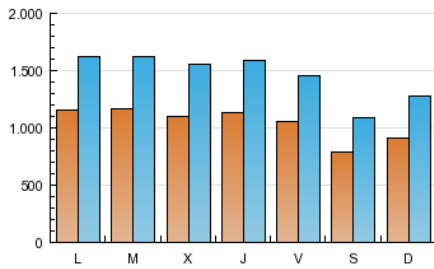

1. Cifras totales y promedios (Nacional e Internacional)

MES - AÑO	NAVEGADORES UNICOS	VISITAS	PAGINAS
Mayo - 2013	1.343.194	4.549.619	15.298.373
PROMEDIO DIARIO	105.087	146.762	493.496
PROMEDIO LUNES-VIERNES	111.990	156.540	521.744
PROMEDIO SABADO-DOMINGO	85.242	118.650	412.282
PAGINAS / VISITAS	3,36		
DURACION MEDIA VISITAS	0:13:58		
DURACION MEDIA PAGINAS	0:04:09		

2. Secciones (Nacional e Internacional)

	PAGINAS	%
HOME	4.880.904	31.90 %
RESTO	10.417.469	68.10 %

3. Por día del mes (Nacional e Internacional)

Día	N. únicos	Visitas	Páginas	Día	N. únicos	Visitas	Páginas	Día	N. únicos	Visitas	Páginas
1	96.404	137.813	480.956	11	72.892	101.390	361.108	21	111.348	157.681	537.268
2	113.732	159.282	517.267	12	97.226	137.256	470.892	22	107.223	151.915	526.119
3	115.294	155.406	483.301	13	119.152	167.976	558.895	23	115.785	161.779	558.964
4	80.461	110.370	381.256	14	113.999	158.464	511.926	24	102.684	141.081	476.504
5	88.149	123.217	434.229	15	113.136	158.045	521.943	25	82.362	114.467	389.207
6	116.617	164.046	553.195	16	111.909	155.587	524.950	26	97.531	136.420	461.798
7	116.203	161.053	534.668	17	103.869	144.080	482.732	27	127.124	176.512	577.778
8	121.468	172.185	582.429	18	81.360	111.475	379.267	28	123.766	172.207	539.131
9	115.920	163.669	543.723	19	81.956	114.602	420.497	29	113.636	159.633	517.462
10	102.966	142.990	489.961	20	99.774	141.232	479.141	30	110.588	155.071	519.187
								31	103.162	142.715	482.619

4. Gráficas (Nacional e Internacional)

4.1 Por día de la semana (promedio)

N. únicos / Visitas (x 100)

Páginas (x 100)

4.2 Por franja horaria (promedio)

Visitas (x 1000)

Páginas (x 1000)

4.3 Por meses