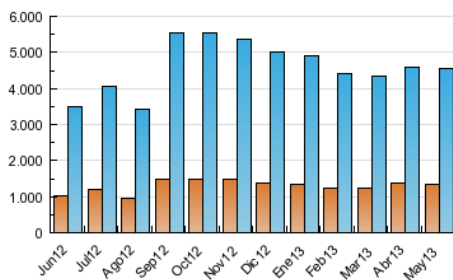

4.3 Por meses

N. únicos / Visitas (x 1000)