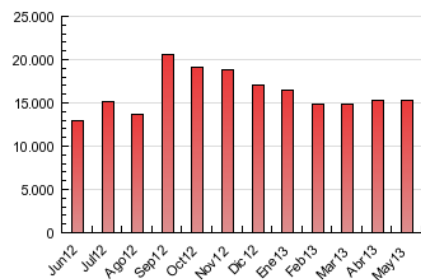

Páginas (x 1000)