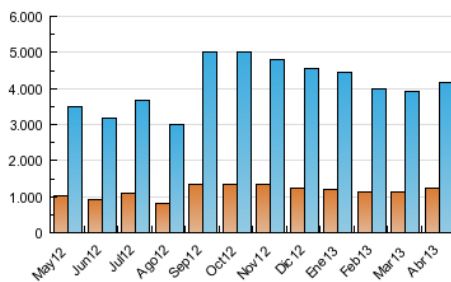

#### 3. Por día del mes (Nacional)

Día	N. únicos	Visitas	Páginas	Día	N. únicos	Visitas	Páginas	Día	N. únicos	Visitas	Páginas
1	80.712	113.542	412.132	11	111.785	156.114	518.794	21	83.073	113.806	394.397
2	90.096	127.797	445.284	12	100.439	138.375	458.643	22	109.080	152.149	504.690
3	111.311	156.074	516.232	13	82.113	111.337	355.294	23	97.170	135.225	455.495
4	101.226	140.779	495.608	14	85.183	118.181	400.763	24	110.013	154.718	512.206
5	96.456	131.884	466.499	15	124.038	172.204	542.993	25	108.201	152.090	505.279
6	76.500	105.794	391.037	16	123.229	174.231	554.270	26	102.511	141.192	456.969
7	78.175	109.680	401.876	17	115.422	158.110	485.442	27	76.099	105.437	355.632
8	100.822	142.960	493.524	18	107.349	149.069	469.247	28	82.329	115.359	395.637
9	102.767	143.926	472.326	19	103.592	145.159	484.250	29	129.308	177.639	560.406
10	112.428	158.492	508.930	20	85.630	115.982	387.983	30	110.653	152.286	485.535

4. Gráficas (Nacional)

4.1 Por día de la semana (promedio)

N. únicos / Visitas (x 100)

Páginas (x 100)

4.2 Por franja horaria (promedio)

Visitas (x 1000)

Páginas (x 1000)

4.3 Por meses

N. únicos / Visitas (x 1000)

Páginas (x 1000)