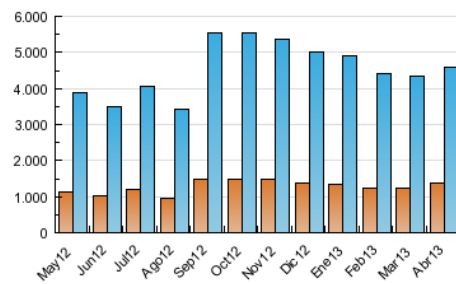

### 3. Por día del mes (Nacional e Internacional)

Día	N. únicos	Visitas	Páginas	Día	N. únicos	Visitas	Páginas	Día	N. únicos	Visitas	Páginas
1	88.446	124.784	448.782	11	123.345	173.402	572.124	21	91.515	126.060	433.813
2	98.873	140.787	487.305	12	110.691	153.510	507.254	22	119.113	167.284	550.770
3	121.613	171.425	565.574	13	90.776	123.727	393.358	23	107.454	150.886	503.094
4	111.079	155.313	543.766	14	93.811	130.904	441.503	24	120.804	170.886	562.222
5	105.672	145.323	510.940	15	135.342	189.244	594.744	25	118.485	167.761	553.439
6	84.462	117.261	428.981	16	135.540	192.988	609.769	26	112.601	155.993	502.119
7	86.119	121.276	441.122	17	126.973	175.153	535.024	27	83.802	116.452	389.819
8	110.484	157.514	539.914	18	117.870	164.761	515.452	28	89.947	126.427	428.931
9	113.000	159.152	518.321	19	113.950	160.770	532.419	29	141.061	194.483	608.435
10	123.508	175.024	557.460	20	94.392	128.561	426.229	30	121.528	167.941	531.127

4. Gráficas (Nacional e Internacional)

4.1 Por día de la semana (promedio)

N. únicos / Visitas (x 100)

Páginas (x 100)

4.2 Por franja horaria (promedio)

Visitas (x 1000)

Páginas (x 1000)

4.3 Por meses

N. únicos / Visitas (x 1000)

Páginas (x 1000)