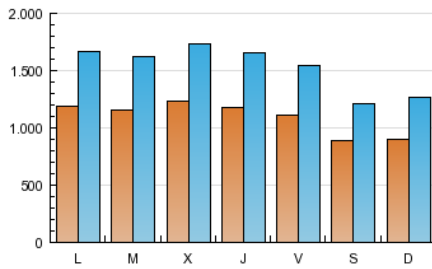

4. Gráficas (Nacional e Internacional)

4.1 Por día de la semana (promedio)

N. únicos / Visitas (x 100)