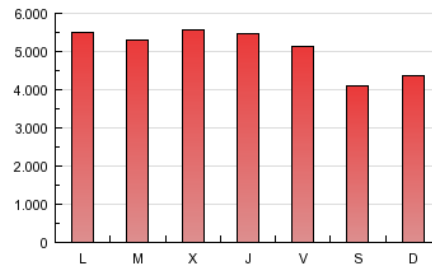

### 1. Cifras totales y promedios (Nacional e Internacional)

MES - AÑO	NAVEGADORES UNICOS	VISITAS	PAGINAS
Abril - 2013	1.377.987	4.605.052	15.233.810
<b>PROMEDIO DIARIO</b>	<b>109.742</b>	<b>153.502</b>	<b>507.794</b>
<b>PROMEDIO LUNES-VIERNES</b>	<b>117.156</b>	<b>164.290</b>	<b>538.639</b>
<b>PROMEDIO SABADO-DOMINGO</b>	<b>89.353</b>	<b>123.834</b>	<b>422.970</b>
<b>PAGINAS / VISITAS</b>	<b>3,31</b>		
<b>DURACION MEDIA VISITAS</b>	<b>0:13:26</b>		
<b>DURACION MEDIA PAGINAS</b>	<b>0:04:04</b>		

### 2. Secciones (Nacional e Internacional)

	PAGINAS	%
<b>HOME</b>	4.856.072	31.88 %
<b>RESTO</b>	10.377.738	68.12 %

### 3. Por día del mes (Nacional e Internacional)

Día	N. únicos	Visitas	Páginas	Día	N. únicos	Visitas	Páginas	Día	N. únicos	Visitas	Páginas
1	88.446	124.784	448.782	11	123.345	173.402	572.124	21	91.515	126.060	433.813
2	98.873	140.787	487.305	12	110.691	153.510	507.254	22	119.113	167.284	550.770
3	121.613	171.425	565.574	13	90.776	123.727	393.358	23	107.454	150.886	503.094
4	111.079	155.313	543.766	14	93.811	130.904	441.503	24	120.804	170.886	562.222
5	105.672	145.323	510.940	15	135.342	189.244	594.744	25	118.485	167.761	553.439
6	84.462	117.261	428.981	16	135.540	192.988	609.769	26	112.601	155.993	502.119
7	86.119	121.276	441.122	17	126.973	175.153	535.024	27	83.802	116.452	389.819
8	110.484	157.514	539.914	18	117.870	164.761	515.452	28	89.947	126.427	428.931
9	113.000	159.152	518.321	19	113.950	160.770	532.419	29	141.061	194.483	608.435
10	123.508	175.024	557.460	20	94.392	128.561	426.229	30	121.528	167.941	531.127

4. Gráficas (Nacional e Internacional)

4.1 Por día de la semana (promedio)

N. únicos / Visitas (x 100)

Páginas (x 100)

4.2 Por franja horaria (promedio)

Visitas (x 1000)

Páginas (x 1000)

4.3 Por meses