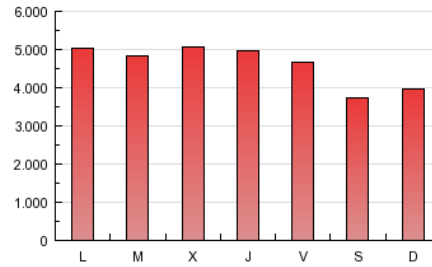

#### 2. Secciones (Nacional)

	PAGINAS	%
<b>HOME</b>	4.390.028	31.61 %
<b>RESTO</b>	9.497.345	68.39 %

#### 3. Por día del mes (Nacional)

Día	N. únicos	Visitas	Páginas	Día	N. únicos	Visitas	Páginas	Día	N. únicos	Visitas	Páginas
1	80.712	113.542	412.132	11	111.785	156.114	518.794	21	83.073	113.806	394.397
2	90.096	127.797	445.284	12	100.439	138.375	458.643	22	109.080	152.149	504.690
3	111.311	156.074	516.232	13	82.113	111.337	355.294	23	97.170	135.225	455.495
4	101.226	140.779	495.608	14	85.183	118.181	400.763	24	110.013	154.718	512.206
5	96.456	131.884	466.499	15	124.038	172.204	542.993	25	108.201	152.090	505.279
6	76.500	105.794	391.037	16	123.229	174.231	554.270	26	102.511	141.192	456.969
7	78.175	109.680	401.876	17	115.422	158.110	485.442	27	76.099	105.437	355.632
8	100.822	142.960	493.524	18	107.349	149.069	469.247	28	82.329	115.359	395.637
9	102.767	143.926	472.326	19	103.592	145.159	484.250	29	129.308	177.639	560.406
10	112.428	158.492	508.930	20	85.630	115.982	387.983	30	110.653	152.286	485.535

4. Gráficas (Nacional)

4.1 Por día de la semana (promedio)

N. únicos / Visitas (x 100)

Páginas (x 100)

4.2 Por franja horaria (promedio)

Visitas (x 1000)

Páginas (x 1000)

4.3 Por meses