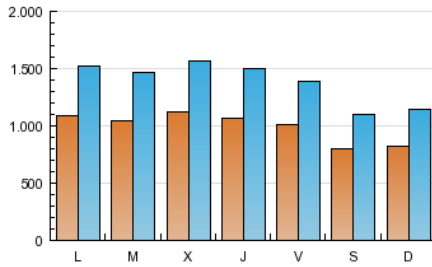

4. Gráficas (Nacional)

4.1 Por día de la semana (promedio)

N. únicos / Visitas (x 100)