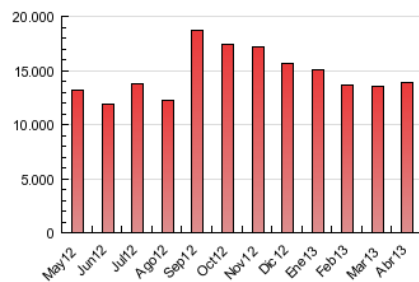

#### 3. Por día del mes (Nacional)

Día	N. únicos	Visitas	Páginas	Día	N. únicos	Visitas	Páginas	Día	N. únicos	Visitas	Páginas
1	80.712	113.542	412.132	11	111.785	156.114	518.794	21	83.073	113.806	394.397
2	90.096	127.797	445.284	12	100.439	138.375	458.643	22	109.080	152.149	504.690
3	111.311	156.074	516.232	13	82.113	111.337	355.294	23	97.170	135.225	455.495
4	101.226	140.779	495.608	14	85.183	118.181	400.763	24	110.013	154.718	512.206
5	96.456	131.884	466.499	15	124.038	172.204	542.993	25	108.201	152.090	505.279
6	76.500	105.794	391.037	16	123.229	174.231	554.270	26	102.511	141.192	456.969
7	78.175	109.680	401.876	17	115.422	158.110	485.442	27	76.099	105.437	355.632
8	100.822	142.960	493.524	18	107.349	149.069	469.247	28	82.329	115.359	395.637
9	102.767	143.926	472.326	19	103.592	145.159	484.250	29	129.308	177.639	560.406
10	112.428	158.492	508.930	20	85.630	115.982	387.983	30	110.653	152.286	485.535

4. Gráficas (Nacional)

4.1 Por día de la semana (promedio)

N. únicos / Visitas (x 100)

Páginas (x 100)

4.2 Por franja horaria (promedio)

Visitas (x 1000)

Páginas (x 1000)

4.3 Por meses

N. únicos / Visitas (x 1000)

Páginas (x 1000)