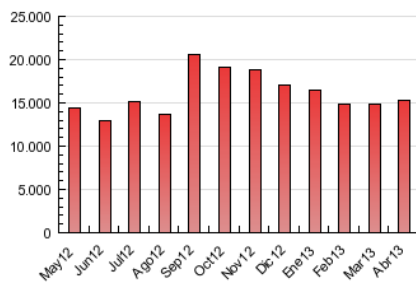

### 3. Por día del mes (Nacional e Internacional)

Día	N. únicos	Visitas	Páginas	Día	N. únicos	Visitas	Páginas	Día	N. únicos	Visitas	Páginas
1	88.446	124.784	448.782	11	123.345	173.402	572.124	21	91.515	126.060	433.813
2	98.873	140.787	487.305	12	110.691	153.510	507.254	22	119.113	167.284	550.770
3	121.613	171.425	565.574	13	90.776	123.727	393.358	23	107.454	150.886	503.094
4	111.079	155.313	543.766	14	93.811	130.904	441.503	24	120.804	170.886	562.222
5	105.672	145.323	510.940	15	135.342	189.244	594.744	25	118.485	167.761	553.439
6	84.462	117.261	428.981	16	135.540	192.988	609.769	26	112.601	155.993	502.119
7	86.119	121.276	441.122	17	126.973	175.153	535.024	27	83.802	116.452	389.819
8	110.484	157.514	539.914	18	117.870	164.761	515.452	28	89.947	126.427	428.931
9	113.000	159.152	518.321	19	113.950	160.770	532.419	29	141.061	194.483	608.435
10	123.508	175.024	557.460	20	94.392	128.561	426.229	30	121.528	167.941	531.127

4. Gráficas (Nacional e Internacional)

4.1 Por día de la semana (promedio)

N. únicos / Visitas (x 100)

Páginas (x 100)

4.2 Por franja horaria (promedio)

Visitas (x 1000)

Páginas (x 1000)

4.3 Por meses

N. únicos / Visitas (x 1000)

Páginas (x 1000)