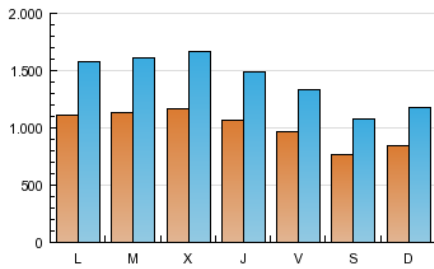

1. Cifras totales y promedios (Nacional e Internacional)

MES - AÑO	NAVEGADORES UNICOS	VISITAS	PAGINAS
Marzo - 2013	1.241.481	4.335.224	14.860.438
PROMEDIO DIARIO	99.344	139.846	479.369
PROMEDIO LUNES-VIERNES	108.194	152.757	515.546
PROMEDIO SABADO-DOMINGO	80.758	112.733	403.396
PAGINAS / VISITAS	3,43		
DURACION MEDIA VISITAS	0:14:24		
DURACION MEDIA PAGINAS	0:04:12		

2. Secciones (Nacional e Internacional)

	PAGINAS	%
HOME	4.796.117	32.27 %
RESTO	10.064.321	67.73 %

3. Por día del mes (Nacional e Internacional)

Día	N. únicos	Visitas	Páginas	Día	N. únicos	Visitas	Páginas	Día	N. únicos	Visitas	Páginas
1	103.432	143.708	504.436	11	119.034	168.591	541.016	21	116.945	160.350	530.743
2	77.357	109.136	396.679	12	111.178	162.329	548.388	22	100.564	138.253	468.172
3	88.712	122.650	418.806	13	131.027	195.452	648.801	23	77.768	106.890	378.586
4	109.838	156.562	529.812	14	118.904	167.195	553.433	24	81.534	114.146	424.210
5	131.145	185.865	600.218	15	107.739	148.560	490.420	25	103.663	147.613	514.150
6	126.466	178.957	604.123	16	88.780	123.070	434.936	26	99.778	141.734	500.806
7	110.019	155.562	516.029	17	98.050	138.534	483.508	27	94.254	132.869	466.060
8	100.928	140.068	464.815	18	112.898	160.514	537.554	28	80.422	111.394	401.235
9	73.811	104.102	370.560	19	109.294	156.305	532.404	29	69.497	95.978	347.137
10	87.083	122.183	436.660	20	115.055	160.033	526.722	30	67.978	96.146	356.972
								31	66.503	90.475	333.047

4. Gráficas (Nacional e Internacional)

4.1 Por día de la semana (promedio)

N. únicos / Visitas (x 100)

Páginas (x 100)

4.2 Por franja horaria (promedio)

Visitas (x 1000)

Páginas (x 1000)

4.3 Por meses