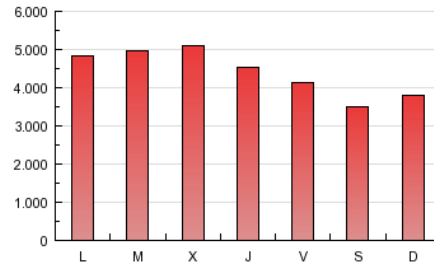

1. Cifras totales y promedios (Nacional)

MES - AÑO	NAVEGADORES UNICOS	VISITAS	PAGINAS
Marzo - 2013	1.115.273	3.901.862	13.505.746
PROMEDIO DIARIO	89.784	125.867	435.669
PROMEDIO LUNES-VIERNES	97.963	137.703	468.825
PROMEDIO SABADO-DOMINGO	72.607	101.011	366.042
PAGINAS / VISITAS	3,46		
DURACION MEDIA VISITAS	0:14:18		
DURACION MEDIA PAGINAS	0:04:08		

2. Secciones (Nacional)

	PAGINAS	%
HOME	4.335.191	32.10 %
RESTO	9.170.555	67.90 %

3. Por día del mes (Nacional)

Día	N. únicos	Visitas	Páginas	Día	N. únicos	Visitas	Páginas	Día	N. únicos	Visitas	Páginas
1	93.524	129.503	460.098	11	108.552	153.038	494.360	21	106.921	145.845	486.512
2	69.296	97.569	360.138	12	100.322	146.026	497.677	22	91.102	124.703	425.989
3	80.418	110.669	382.001	13	118.507	176.200	591.528	23	69.720	95.612	343.047
4	99.859	141.664	483.840	14	107.935	150.843	502.678	24	73.149	102.057	384.653
5	119.418	168.495	549.160	15	97.728	134.006	447.182	25	93.154	132.242	466.116
6	114.705	161.421	548.842	16	80.105	110.644	397.162	26	89.813	127.182	453.437
7	99.827	140.211	468.353	17	89.034	125.373	442.524	27	84.833	119.246	421.160
8	91.327	126.079	421.893	18	102.655	145.317	490.436	28	71.704	99.012	360.727
9	66.171	92.837	334.946	19	99.237	141.174	484.951	29	61.660	84.942	310.393
10	78.926	110.094	397.873	20	104.444	144.606	479.991	30	60.220	85.196	319.530
								31	59.034	80.056	298.549

4. Gráficas (Nacional)

4.1 Por día de la semana (promedio)

N. únicos / Visitas (x 100)

Páginas (x 100)

4.2 Por franja horaria (promedio)

Visitas (x 1000)

Páginas (x 1000)

4.3 Por meses