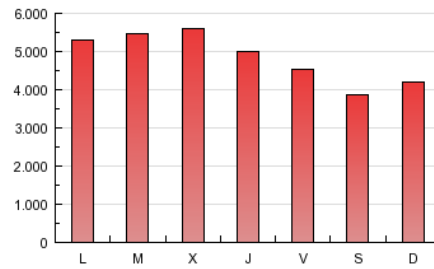

1. Cifras totales y promedios (Nacional e Internacional)

MES - AÑO	NAVEGADORES UNICOS	VISITAS	PAGINAS
Marzo - 2013	1.241.481	4.335.224	14.860.438
PROMEDIO DIARIO	99.344	139.846	479.369
PROMEDIO LUNES-VIERNES	108.194	152.757	515.546
PROMEDIO SABADO-DOMINGO	80.758	112.733	403.396
PAGINAS / VISITAS	3,43		
DURACION MEDIA VISITAS	0:14:24		
DURACION MEDIA PAGINAS	0:04:12		

2. Secciones (Nacional e Internacional)

	PAGINAS	%
HOME	4.796.117	32.27 %
RESTO	10.064.321	67.73 %

3. Por día del mes (Nacional e Internacional)

Día	N. únicos	Visitas	Páginas	Día	N. únicos	Visitas	Páginas	Día	N. únicos	Visitas	Páginas
1	103.432	143.708	504.436	11	119.034	168.591	541.016	21	116.945	160.350	530.743
2	77.357	109.136	396.679	12	111.178	162.329	548.388	22	100.564	138.253	468.172
3	88.712	122.650	418.806	13	131.027	195.452	648.801	23	77.768	106.890	378.586
4	109.838	156.562	529.812	14	118.904	167.195	553.433	24	81.534	114.146	424.210
5	131.145	185.865	600.218	15	107.739	148.560	490.420	25	103.663	147.613	514.150
6	126.466	178.957	604.123	16	88.780	123.070	434.936	26	99.778	141.734	500.806
7	110.019	155.562	516.029	17	98.050	138.534	483.508	27	94.254	132.869	466.060
8	100.928	140.068	464.815	18	112.898	160.514	537.554	28	80.422	111.394	401.235
9	73.811	104.102	370.560	19	109.294	156.305	532.404	29	69.497	95.978	347.137
10	87.083	122.183	436.660	20	115.055	160.033	526.722	30	67.978	96.146	356.972
								31	66.503	90.475	333.047

4. Gráficas (Nacional e Internacional)

4.1 Por día de la semana (promedio)

N. únicos / Visitas (x 100)

Páginas (x 100)

4.2 Por franja horaria (promedio)

Visitas (x 1000)

Páginas (x 1000)

4.3 Por meses