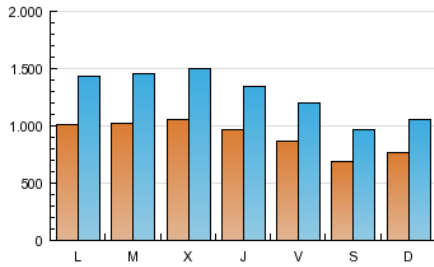

1. Cifras totales y promedios (Nacional)

MES - AÑO	NAVEGADORES UNICOS	VISITAS	PAGINAS
Marzo - 2013	1.115.273	3.901.862	13.505.746
PROMEDIO DIARIO	89.784	125.867	435.669
PROMEDIO LUNES-VIERNES	97.963	137.703	468.825
PROMEDIO SABADO-DOMINGO	72.607	101.011	366.042
PAGINAS / VISITAS	3,46		
DURACION MEDIA VISITAS	0:14:18		
DURACION MEDIA PAGINAS	0:04:08		

2. Secciones (Nacional)

	PAGINAS	%
HOME	4.335.191	32.10 %
RESTO	9.170.555	67.90 %

3. Por día del mes (Nacional)

Día	N. únicos	Visitas	Páginas	Día	N. únicos	Visitas	Páginas	Día	N. únicos	Visitas	Páginas
1	93.524	129.503	460.098	11	108.552	153.038	494.360	21	106.921	145.845	486.512
2	69.296	97.569	360.138	12	100.322	146.026	497.677	22	91.102	124.703	425.989
3	80.418	110.669	382.001	13	118.507	176.200	591.528	23	69.720	95.612	343.047
4	99.859	141.664	483.840	14	107.935	150.843	502.678	24	73.149	102.057	384.653
5	119.418	168.495	549.160	15	97.728	134.006	447.182	25	93.154	132.242	466.116
6	114.705	161.421	548.842	16	80.105	110.644	397.162	26	89.813	127.182	453.437
7	99.827	140.211	468.353	17	89.034	125.373	442.524	27	84.833	119.246	421.160
8	91.327	126.079	421.893	18	102.655	145.317	490.436	28	71.704	99.012	360.727
9	66.171	92.837	334.946	19	99.237	141.174	484.951	29	61.660	84.942	310.393
10	78.926	110.094	397.873	20	104.444	144.606	479.991	30	60.220	85.196	319.530
								31	59.034	80.056	298.549

4. Gráficas (Nacional)

4.1 Por día de la semana (promedio)

N. únicos / Visitas (x 100)

Páginas (x 100)

4.2 Por franja horaria (promedio)

Visitas (x 1000)

Páginas (x 1000)

4.3 Por meses