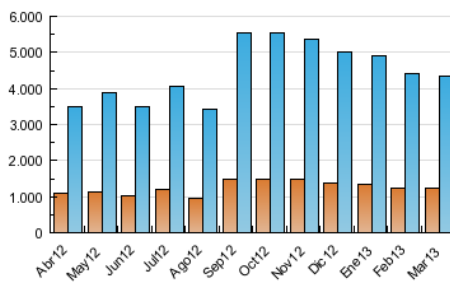

4.3 Por meses

N. únicos / Visitas (x 1000)