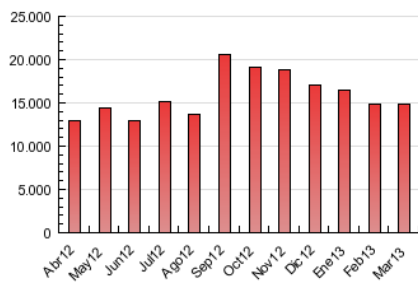

Páginas (x 1000)