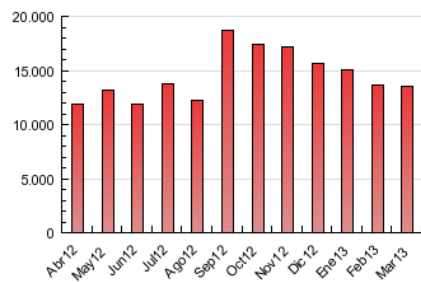

Páginas (x 1000)