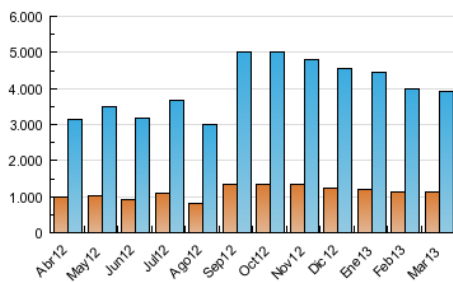

4.3 Por meses

N. únicos / Visitas (x 1000)