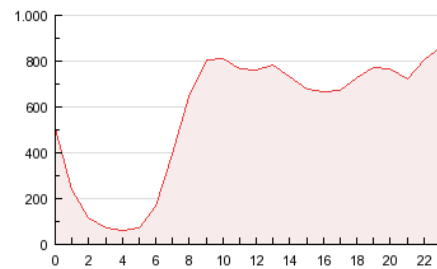

2. Secciones (Nacional)

	PAGINAS	%
HOME	4.508.802	33.15 %
RESTO	9.092.913	66.85 %

3. Por día del mes (Nacional)

Día	N. únicos	Visitas	Páginas	Día	N. únicos	Visitas	Páginas	Día	N. únicos	Visitas	Páginas
1	101.797	144.181	495.767	11	123.389	174.038	583.051	21	101.254	142.580	477.699
2	80.562	115.908	419.845	12	114.951	164.945	562.460	22	98.549	137.844	472.686
3	87.732	125.945	466.768	13	107.969	151.671	507.211	23	81.277	115.716	412.698
4	114.590	164.891	542.437	14	115.949	162.669	521.722	24	87.847	124.060	439.114
5	104.308	149.587	510.939	15	110.407	153.179	531.243	25	108.033	154.732	530.133
6	98.199	138.951	462.906	16	78.385	110.040	399.649	26	103.713	151.883	547.125
7	96.744	135.562	444.556	17	86.101	121.087	425.978	27	102.535	144.719	496.121
8	95.236	131.219	434.513	18	120.637	174.299	562.477	28	102.899	146.182	506.439
9	73.256	100.393	355.771	19	114.193	161.235	535.409				
10	91.300	126.248	441.008	20	106.723	150.906	515.990				

4. Gráficas (Nacional)

4.1 Por día de la semana (promedio)

N. únicos / Visitas (x 100)

Páginas (x 100)

4.2 Por franja horaria (promedio)

Visitas (x 1000)

Páginas (x 1000)

4.3 Por meses