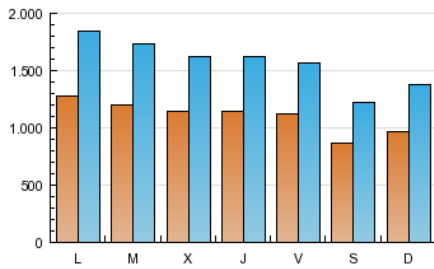

1. Cifras totales y promedios (Nacional e Internacional)

MES - AÑO	NAVEGADORES UNICOS	VISITAS	PAGINAS
Febrero - 2013	1.240.976	4.395.963	14.897.968
PROMEDIO DIARIO	110.371	156.999	532.070
PROMEDIO LUNES-VIERNES	117.765	167.738	560.986
PROMEDIO SABADO-DOMINGO	91.886	130.149	459.782
PAGINAS / VISITAS	3,39		
DURACION MEDIA VISITAS	0:14:45		
DURACION MEDIA PAGINAS	0:04:22		

2. Secciones (Nacional e Internacional)

	PAGINAS	%
HOME	4.972.798	33.38 %
RESTO	9.925.170	66.62 %

3. Por día del mes (Nacional e Internacional)

Día	N. únicos	Visitas	Páginas	Día	N. únicos	Visitas	Páginas	Día	N. únicos	Visitas	Páginas
1	112.404	160.329	547.057	11	135.133	191.463	635.865	21	111.394	157.635	524.095
2	89.378	129.184	460.859	12	126.033	181.679	613.762	22	108.651	152.379	517.699
3	96.692	139.533	510.611	13	118.244	166.953	553.848	23	89.544	127.751	449.981
4	126.019	182.602	596.163	14	126.681	178.646	568.139	24	96.802	137.339	480.661
5	115.093	166.100	562.023	15	120.790	168.277	578.186	25	119.058	171.581	581.656
6	108.460	154.335	508.691	16	86.053	121.414	436.430	26	114.507	168.627	602.063
7	106.631	150.362	487.618	17	94.333	133.392	462.914	27	113.625	161.237	547.352
8	104.910	145.361	477.073	18	131.592	191.017	612.976	28	113.529	162.042	555.482
9	81.485	112.367	392.917	19	125.355	177.579	584.190				
10	100.798	140.214	483.885	20	117.185	166.565	565.772				

4. Gráficas (Nacional e Internacional)

4.1 Por día de la semana (promedio)

N. únicos / Visitas (x 100)

Páginas (x 100)

4.2 Por franja horaria (promedio)

Visitas (x 1000)

Páginas (x 1000)

4.3 Por meses