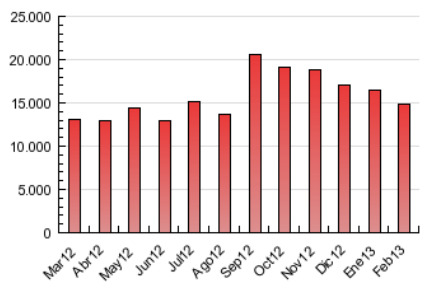

Páginas (x 1000)