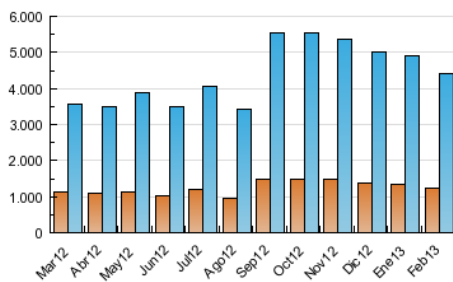

4.3 Por meses

N. únicos / Visitas (x 1000)