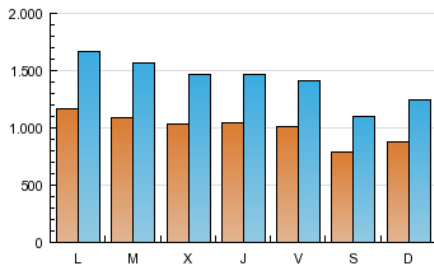

1. Cifras totales y promedios (Nacional)

MES - AÑO	NAVEGADORES UNICOS	VISITAS	PAGINAS
Febrero - 2013	1.124.718	3.974.670	13.601.715
PROMEDIO DIARIO	100.305	141.953	485.776
PROMEDIO LUNES-VIERNES	107.104	151.764	512.044
PROMEDIO SABADO-DOMINGO	83.308	117.425	420.104
PAGINAS / VISITAS	3,42		
DURACION MEDIA VISITAS	0:14:39		
DURACION MEDIA PAGINAS	0:04:17		

2. Secciones (Nacional)

	PAGINAS	%
HOME	4.508.802	33.15 %
RESTO	9.092.913	66.85 %

3. Por día del mes (Nacional)

Día	N. únicos	Visitas	Páginas	Día	N. únicos	Visitas	Páginas	Día	N. únicos	Visitas	Páginas
1	101.797	144.181	495.767	11	123.389	174.038	583.051	21	101.254	142.580	477.699
2	80.562	115.908	419.845	12	114.951	164.945	562.460	22	98.549	137.844	472.686
3	87.732	125.945	466.768	13	107.969	151.671	507.211	23	81.277	115.716	412.698
4	114.590	164.891	542.437	14	115.949	162.669	521.722	24	87.847	124.060	439.114
5	104.308	149.587	510.939	15	110.407	153.179	531.243	25	108.033	154.732	530.133
6	98.199	138.951	462.906	16	78.385	110.040	399.649	26	103.713	151.883	547.125
7	96.744	135.562	444.556	17	86.101	121.087	425.978	27	102.535	144.719	496.121
8	95.236	131.219	434.513	18	120.637	174.299	562.477	28	102.899	146.182	506.439
9	73.256	100.393	355.771	19	114.193	161.235	535.409				
10	91.300	126.248	441.008	20	106.723	150.906	515.990				

4. Gráficas (Nacional)

4.1 Por día de la semana (promedio)

N. únicos / Visitas (x 100)

Páginas (x 100)

4.2 Por franja horaria (promedio)

Visitas (x 1000)

Páginas (x 1000)

4.3 Por meses