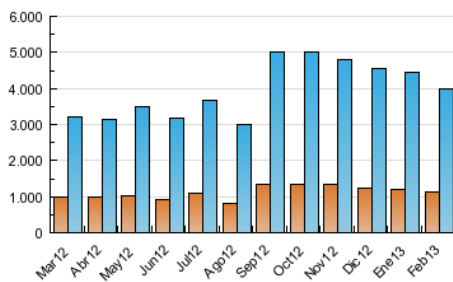

4.3 Por meses

N. únicos / Visitas (x 1000)