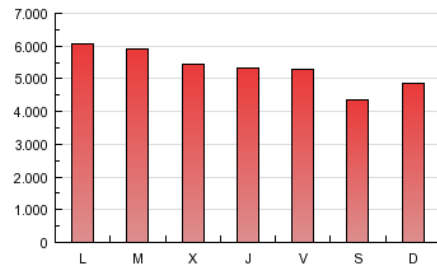

1. Cifras totales y promedios (Nacional e Internacional)

MES - AÑO	NAVEGADORES UNICOS	VISITAS	PAGINAS
Febrero - 2013	1.240.976	4.395.963	14.897.968
PROMEDIO DIARIO	110.371	156.999	532.070
PROMEDIO LUNES-VIERNES	117.765	167.738	560.986
PROMEDIO SABADO-DOMINGO	91.886	130.149	459.782
PAGINAS / VISITAS	3,39		
DURACION MEDIA VISITAS	0:14:45		
DURACION MEDIA PAGINAS	0:04:22		

2. Secciones (Nacional e Internacional)

	PAGINAS	%
HOME	4.972.798	33.38 %
RESTO	9.925.170	66.62 %

3. Por día del mes (Nacional e Internacional)

Día	N. únicos	Visitas	Páginas	Día	N. únicos	Visitas	Páginas	Día	N. únicos	Visitas	Páginas
1	112.404	160.329	547.057	11	135.133	191.463	635.865	21	111.394	157.635	524.095
2	89.378	129.184	460.859	12	126.033	181.679	613.762	22	108.651	152.379	517.699
3	96.692	139.533	510.611	13	118.244	166.953	553.848	23	89.544	127.751	449.981
4	126.019	182.602	596.163	14	126.681	178.646	568.139	24	96.802	137.339	480.661
5	115.093	166.100	562.023	15	120.790	168.277	578.186	25	119.058	171.581	581.656
6	108.460	154.335	508.691	16	86.053	121.414	436.430	26	114.507	168.627	602.063
7	106.631	150.362	487.618	17	94.333	133.392	462.914	27	113.625	161.237	547.352
8	104.910	145.361	477.073	18	131.592	191.017	612.976	28	113.529	162.042	555.482
9	81.485	112.367	392.917	19	125.355	177.579	584.190				
10	100.798	140.214	483.885	20	117.185	166.565	565.772				

4. Gráficas (Nacional e Internacional)

4.1 Por día de la semana (promedio)

N. únicos / Visitas (x 100)

Páginas (x 100)

4.2 Por franja horaria (promedio)

Visitas (x 1000)

Páginas (x 1000)

4.3 Por meses