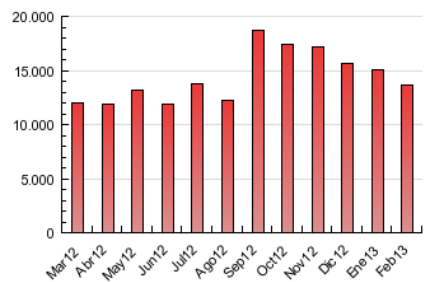

Páginas (x 1000)