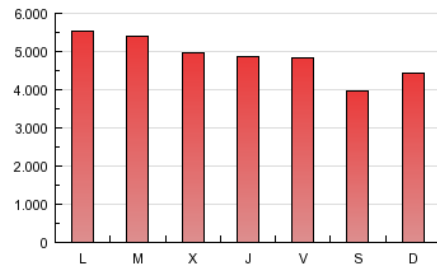

1. Cifras totales y promedios (Nacional)

MES - AÑO	NAVEGADORES UNICOS	VISITAS	PAGINAS
Febrero - 2013	1.124.718	3.974.670	13.601.715
PROMEDIO DIARIO	100.305	141.953	485.776
PROMEDIO LUNES-VIERNES	107.104	151.764	512.044
PROMEDIO SABADO-DOMINGO	83.308	117.425	420.104
PAGINAS / VISITAS	3,42		
DURACION MEDIA VISITAS	0:14:39		
DURACION MEDIA PAGINAS	0:04:17		

2. Secciones (Nacional)

	PAGINAS	%
HOME	4.508.802	33.15 %
RESTO	9.092.913	66.85 %

3. Por día del mes (Nacional)

Día	N. únicos	Visitas	Páginas	Día	N. únicos	Visitas	Páginas	Día	N. únicos	Visitas	Páginas
1	101.797	144.181	495.767	11	123.389	174.038	583.051	21	101.254	142.580	477.699
2	80.562	115.908	419.845	12	114.951	164.945	562.460	22	98.549	137.844	472.686
3	87.732	125.945	466.768	13	107.969	151.671	507.211	23	81.277	115.716	412.698
4	114.590	164.891	542.437	14	115.949	162.669	521.722	24	87.847	124.060	439.114
5	104.308	149.587	510.939	15	110.407	153.179	531.243	25	108.033	154.732	530.133
6	98.199	138.951	462.906	16	78.385	110.040	399.649	26	103.713	151.883	547.125
7	96.744	135.562	444.556	17	86.101	121.087	425.978	27	102.535	144.719	496.121
8	95.236	131.219	434.513	18	120.637	174.299	562.477	28	102.899	146.182	506.439
9	73.256	100.393	355.771	19	114.193	161.235	535.409				
10	91.300	126.248	441.008	20	106.723	150.906	515.990				

4. Gráficas (Nacional)

4.1 Por día de la semana (promedio)

N. únicos / Visitas (x 100)

Páginas (x 100)

4.2 Por franja horaria (promedio)

Visitas (x 1000)

Páginas (x 1000)

4.3 Por meses