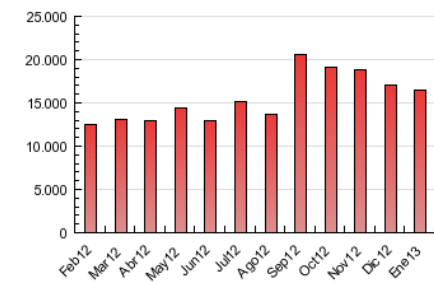

Páginas (x 1000)