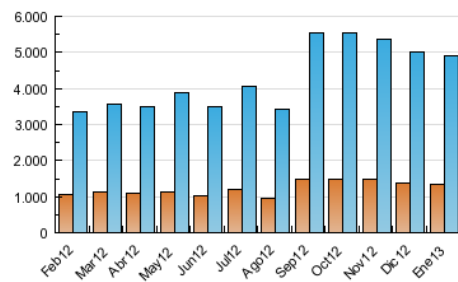

4.3 Por meses

N. únicos / Visitas (x 1000)