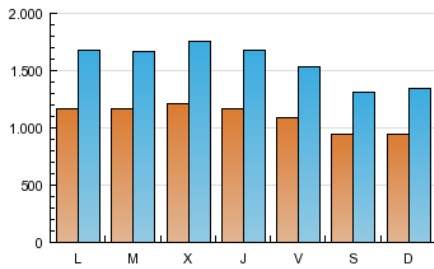

1. Cifras totales y promedios (Nacional e Internacional)

MES - AÑO	NAVEGADORES UNICOS	VISITAS	PAGINAS
Enero - 2013	1.337.964	4.890.841	16.451.871
PROMEDIO DIARIO	110.511	157.769	530.706
PROMEDIO LUNES-VIERNES	116.107	166.441	554.351
PROMEDIO SABADO-DOMINGO	94.422	132.839	462.724
PAGINAS / VISITAS	3,36		
DURACION MEDIA VISITAS	0:14:23		
DURACION MEDIA PAGINAS	0:04:17		

2. Secciones (Nacional e Internacional)

	PAGINAS	%
HOME	5.526.533	33.59 %
RESTO	10.925.338	66.41 %

3. Por día del mes (Nacional e Internacional)

Día	N. únicos	Visitas	Páginas	Día	N. únicos	Visitas	Páginas	Día	N. únicos	Visitas	Páginas
1	92.024	128.229	447.029	11	120.267	167.452	540.440	21	119.799	172.467	558.087
2	105.826	151.798	499.089	12	116.180	156.692	501.071	22	122.347	179.470	604.640
3	106.971	153.245	503.629	13	101.679	145.709	534.352	23	134.019	205.846	688.327
4	98.721	138.580	473.433	14	119.810	169.507	568.170	24	123.806	180.430	636.201
5	81.537	113.038	388.451	15	131.514	187.435	602.277	25	106.449	151.785	527.200
6	84.423	119.076	419.968	16	131.582	187.225	625.007	26	83.077	117.470	423.905
7	118.441	170.455	565.624	17	121.685	173.645	587.246	27	94.185	134.694	471.902
8	120.717	172.192	559.554	18	108.972	153.646	528.253	28	110.275	158.595	515.320
9	123.187	174.014	570.469	19	96.475	136.723	468.135	29	115.202	165.206	534.465
10	115.607	163.655	530.906	20	97.819	139.307	494.008	30	108.931	156.448	535.985
								31	114.312	166.807	548.728

4. Gráficas (Nacional e Internacional)

4.1 Por día de la semana (promedio)

N. únicos / Visitas (x 100)

Páginas (x 100)

4.2 Por franja horaria (promedio)

Visitas (x 1000)

Páginas (x 1000)

4.3 Por meses