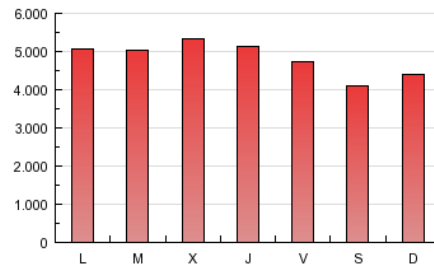

1. Cifras totales y promedios (Nacional)

MES - AÑO	NAVEGADORES UNICOS	VISITAS	PAGINAS
Enero - 2013	1.215.611	4.444.352	15.079.420
PROMEDIO DIARIO	100.837	143.366	486.433
PROMEDIO LUNES-VIERNES	105.963	151.242	507.711
PROMEDIO SABADO-DOMINGO	86.097	120.723	425.259
PAGINAS / VISITAS	3,39		
DURACION MEDIA VISITAS	0:14:16		
DURACION MEDIA PAGINAS	0:04:13		

2. Secciones (Nacional)

	PAGINAS	%
HOME	5.038.248	33.41 %
RESTO	10.041.172	66.59 %

3. Por día del mes (Nacional)

Día	N. únicos	Visitas	Páginas	Día	N. únicos	Visitas	Páginas	Día	N. únicos	Visitas	Páginas
1	84.605	118.031	417.701	11	109.883	152.353	495.066	21	109.099	156.217	509.835
2	97.561	139.985	464.307	12	106.117	142.648	460.263	22	111.356	162.428	551.535
3	98.616	141.401	468.983	13	92.932	132.772	491.756	23	121.764	185.683	625.533
4	90.865	127.586	440.154	14	109.206	153.745	519.072	24	112.023	162.106	575.953
5	74.862	103.870	361.785	15	120.299	170.686	551.287	25	96.285	136.422	477.602
6	77.285	108.953	390.452	16	120.027	169.898	570.281	26	74.797	105.280	384.733
7	108.870	156.538	524.609	17	110.945	157.551	535.954	27	85.442	121.504	430.609
8	110.748	157.510	515.165	18	99.069	138.980	482.503	28	99.901	142.744	468.645
9	113.190	159.274	524.526	19	87.970	124.229	430.449	29	104.661	149.252	486.223
10	105.644	148.672	486.408	20	89.372	126.531	452.026	30	98.839	141.123	488.007
								31	103.699	150.380	497.998

4. Gráficas (Nacional)

4.1 Por día de la semana (promedio)

N. únicos / Visitas (x 100)

Páginas (x 100)

4.2 Por franja horaria (promedio)

Visitas (x 1000)

Páginas (x 1000)

4.3 Por meses