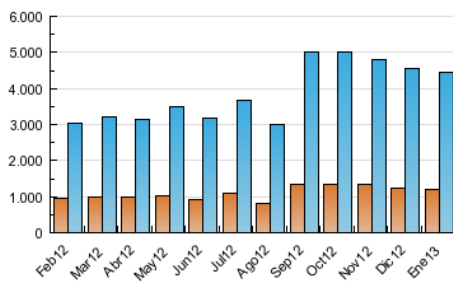

4.3 Por meses

N. únicos / Visitas (x 1000)