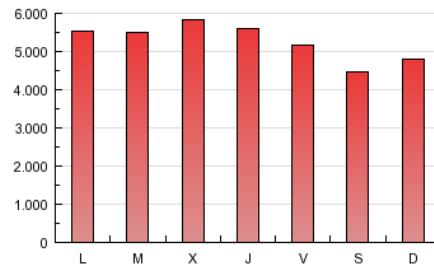

1. Cifras totales y promedios (Nacional e Internacional)

MES - AÑO	NAVEGADORES UNICOS	VISITAS	PAGINAS
Enero - 2013	1.337.964	4.890.841	16.451.871
PROMEDIO DIARIO	110.511	157.769	530.706
PROMEDIO LUNES-VIERNES	116.107	166.441	554.351
PROMEDIO SABADO-DOMINGO	94.422	132.839	462.724
PAGINAS / VISITAS	3,36		
DURACION MEDIA VISITAS	0:14:23		
DURACION MEDIA PAGINAS	0:04:17		

2. Secciones (Nacional e Internacional)

	PAGINAS	%
HOME	5.526.533	33.59 %
RESTO	10.925.338	66.41 %

3. Por día del mes (Nacional e Internacional)

Día	N. únicos	Visitas	Páginas	Día	N. únicos	Visitas	Páginas	Día	N. únicos	Visitas	Páginas
1	92.024	128.229	447.029	11	120.267	167.452	540.440	21	119.799	172.467	558.087
2	105.826	151.798	499.089	12	116.180	156.692	501.071	22	122.347	179.470	604.640
3	106.971	153.245	503.629	13	101.679	145.709	534.352	23	134.019	205.846	688.327
4	98.721	138.580	473.433	14	119.810	169.507	568.170	24	123.806	180.430	636.201
5	81.537	113.038	388.451	15	131.514	187.435	602.277	25	106.449	151.785	527.200
6	84.423	119.076	419.968	16	131.582	187.225	625.007	26	83.077	117.470	423.905
7	118.441	170.455	565.624	17	121.685	173.645	587.246	27	94.185	134.694	471.902
8	120.717	172.192	559.554	18	108.972	153.646	528.253	28	110.275	158.595	515.320
9	123.187	174.014	570.469	19	96.475	136.723	468.135	29	115.202	165.206	534.465
10	115.607	163.655	530.906	20	97.819	139.307	494.008	30	108.931	156.448	535.985
								31	114.312	166.807	548.728

4. Gráficas (Nacional e Internacional)

4.1 Por día de la semana (promedio)

N. únicos / Visitas (x 100)

Páginas (x 100)

4.2 Por franja horaria (promedio)

Visitas (x 1000)

Páginas (x 1000)

4.3 Por meses