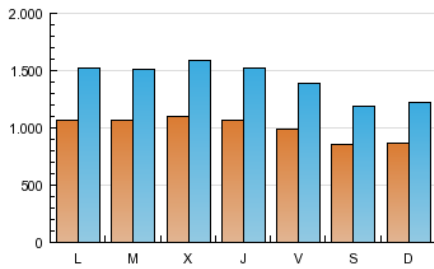

1. Cifras totales y promedios (Nacional)

MES - AÑO	NAVEGADORES UNICOS	VISITAS	PAGINAS
Enero - 2013	1.215.611	4.444.352	15.079.420
PROMEDIO DIARIO	100.837	143.366	486.433
PROMEDIO LUNES-VIERNES	105.963	151.242	507.711
PROMEDIO SABADO-DOMINGO	86.097	120.723	425.259
PAGINAS / VISITAS	3,39		
DURACION MEDIA VISITAS	0:14:16		
DURACION MEDIA PAGINAS	0:04:13		

2. Secciones (Nacional)

	PAGINAS	%
HOME	5.038.248	33.41 %
RESTO	10.041.172	66.59 %

3. Por día del mes (Nacional)

Día	N. únicos	Visitas	Páginas	Día	N. únicos	Visitas	Páginas	Día	N. únicos	Visitas	Páginas
1	84.605	118.031	417.701	11	109.883	152.353	495.066	21	109.099	156.217	509.835
2	97.561	139.985	464.307	12	106.117	142.648	460.263	22	111.356	162.428	551.535
3	98.616	141.401	468.983	13	92.932	132.772	491.756	23	121.764	185.683	625.533
4	90.865	127.586	440.154	14	109.206	153.745	519.072	24	112.023	162.106	575.953
5	74.862	103.870	361.785	15	120.299	170.686	551.287	25	96.285	136.422	477.602
6	77.285	108.953	390.452	16	120.027	169.898	570.281	26	74.797	105.280	384.733
7	108.870	156.538	524.609	17	110.945	157.551	535.954	27	85.442	121.504	430.609
8	110.748	157.510	515.165	18	99.069	138.980	482.503	28	99.901	142.744	468.645
9	113.190	159.274	524.526	19	87.970	124.229	430.449	29	104.661	149.252	486.223
10	105.644	148.672	486.408	20	89.372	126.531	452.026	30	98.839	141.123	488.007
								31	103.699	150.380	497.998

4. Gráficas (Nacional)

4.1 Por día de la semana (promedio)

N. únicos / Visitas (x 100)

Páginas (x 100)

4.2 Por franja horaria (promedio)

Visitas (x 1000)

Páginas (x 1000)

4.3 Por meses