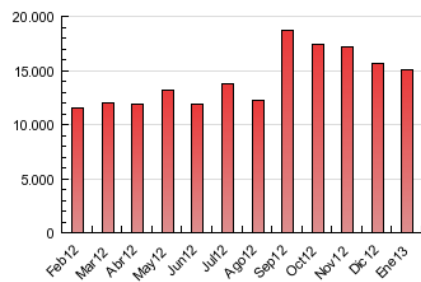

Páginas (x 1000)