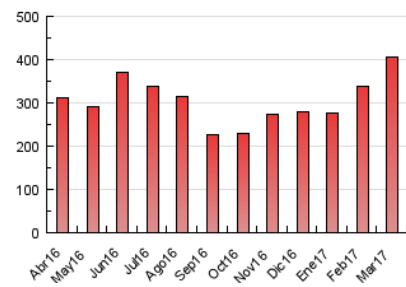

### 3. Por día del mes (Nacional e Internacional)

Día	N. únicos	Visitas	Páginas	Día	N. únicos	Visitas	Páginas	Día	N. únicos	Visitas	Páginas
1	9.427	10.529	13.370	11	7.128	8.015	9.959	21	9.893	11.247	15.819
2	9.089	10.273	13.307	12	8.983	10.111	12.288	22	10.380	12.350	17.917
3	8.641	9.625	12.615	13	7.601	8.562	10.998	23	10.176	11.949	17.854
4	8.328	9.418	12.083	14	7.377	8.287	11.092	24	10.099	11.980	17.264
5	8.683	9.685	12.014	15	7.339	8.383	10.952	25	9.701	11.368	16.941
6	9.521	10.778	13.737	16	8.278	9.263	13.129	26	5.562	6.167	8.220
7	9.800	11.063	13.992	17	7.059	7.815	10.438	27	10.162	11.951	18.421
8	9.052	10.256	13.082	18	8.201	9.133	11.600	28	9.515	10.654	14.274
9	7.359	8.325	10.949	19	8.475	9.461	12.516	29	8.336	9.210	12.540
10	6.513	7.264	9.308	20	9.893	11.028	15.267	30	8.450	9.455	12.970
								31	8.145	9.060	12.017

4. Gráficas (Nacional e Internacional)

4.1 Por día de la semana (promedio)

N. únicos / Visitas (x 100)

Páginas (x 100)

4.2 Por franja horaria (promedio)

Visitas (x 1000)

Páginas (x 1000)

4.3 Por meses

N. únicos / Visitas (x 1000)

Páginas (x 1000)