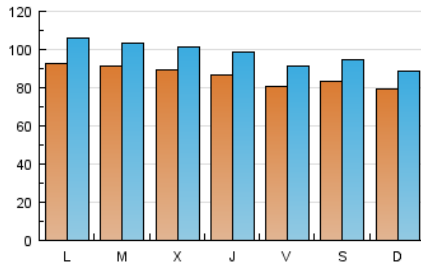

4. Gráficas (Nacional e Internacional)

4.1 Por día de la semana (promedio)

N. únicos / Visitas (x 100)