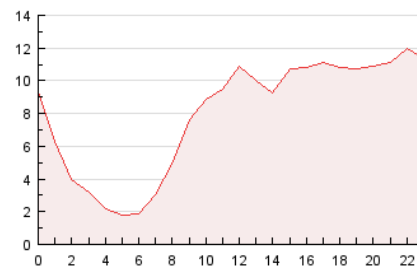

#### 3. Por día del mes (Nacional)

Día	N. únicos	Visitas	Páginas	Día	N. únicos	Visitas	Páginas	Día	N. únicos	Visitas	Páginas
1	4.512	5.112	6.894	11	3.169	3.529	4.634	21	4.118	4.624	6.595
2	4.469	5.071	7.143	12	3.937	4.337	5.592	22	4.269	4.966	7.296
3	4.324	4.819	6.825	13	3.396	3.789	5.217	23	4.396	4.958	7.551
4	4.048	4.543	6.180	14	3.506	3.942	5.757	24	3.898	4.503	6.465
5	4.316	4.733	6.238	15	3.295	3.867	5.241	25	4.066	4.564	7.185
6	4.624	5.298	7.229	16	3.512	3.982	6.361	26	1.949	2.088	2.887
7	4.525	5.131	6.984	17	3.323	3.677	5.224	27	4.257	4.850	7.768
8	4.118	4.744	6.483	18	3.829	4.310	5.698	28	4.355	4.956	6.889
9	3.653	4.125	5.971	19	3.759	4.253	5.976	29	3.760	4.150	5.933
10	3.092	3.424	4.642	20	4.321	4.851	7.035	30	3.868	4.385	6.147
								31	3.613	4.017	5.435

4. Gráficas (Nacional)

4.1 Por día de la semana (promedio)

N. únicos / Visitas (x 100)

Páginas (x 100)

4.2 Por franja horaria (promedio)

Visitas (x 1000)

Páginas (x 1000)

4.3 Por meses