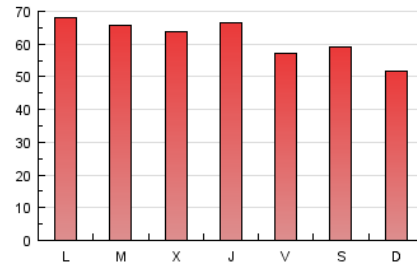

#### 3. Por día del mes (Nacional)

Día	N. únicos	Visitas	Páginas	Día	N. únicos	Visitas	Páginas	Día	N. únicos	Visitas	Páginas
1	4.512	5.112	6.894	11	3.169	3.529	4.634	21	4.118	4.624	6.595
2	4.469	5.071	7.143	12	3.937	4.337	5.592	22	4.269	4.966	7.296
3	4.324	4.819	6.825	13	3.396	3.789	5.217	23	4.396	4.958	7.551
4	4.048	4.543	6.180	14	3.506	3.942	5.757	24	3.898	4.503	6.465
5	4.316	4.733	6.238	15	3.295	3.867	5.241	25	4.066	4.564	7.185
6	4.624	5.298	7.229	16	3.512	3.982	6.361	26	1.949	2.088	2.887
7	4.525	5.131	6.984	17	3.323	3.677	5.224	27	4.257	4.850	7.768
8	4.118	4.744	6.483	18	3.829	4.310	5.698	28	4.355	4.956	6.889
9	3.653	4.125	5.971	19	3.759	4.253	5.976	29	3.760	4.150	5.933
10	3.092	3.424	4.642	20	4.321	4.851	7.035	30	3.868	4.385	6.147
								31	3.613	4.017	5.435

4. Gráficas (Nacional)

4.1 Por día de la semana (promedio)

N. únicos / Visitas (x 100)

Páginas (x 100)

4.2 Por franja horaria (promedio)

Visitas (x 1000)

Páginas (x 1000)

4.3 Por meses