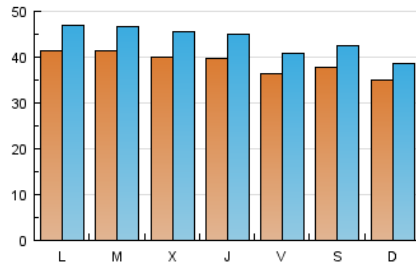

4. Gráficas (Nacional)

4.1 Por día de la semana (promedio)

N. únicos / Visitas (x 100)