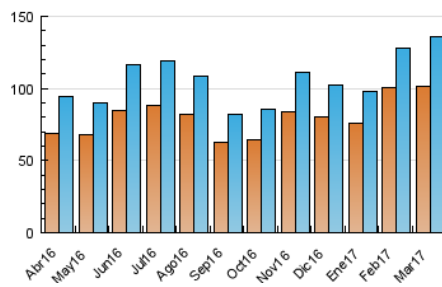

#### 3. Por día del mes (Nacional)

Día	N. únicos	Visitas	Páginas	Día	N. únicos	Visitas	Páginas	Día	N. únicos	Visitas	Páginas
1	4.512	5.112	6.894	11	3.169	3.529	4.634	21	4.118	4.624	6.595
2	4.469	5.071	7.143	12	3.937	4.337	5.592	22	4.269	4.966	7.296
3	4.324	4.819	6.825	13	3.396	3.789	5.217	23	4.396	4.958	7.551
4	4.048	4.543	6.180	14	3.506	3.942	5.757	24	3.898	4.503	6.465
5	4.316	4.733	6.238	15	3.295	3.867	5.241	25	4.066	4.564	7.185
6	4.624	5.298	7.229	16	3.512	3.982	6.361	26	1.949	2.088	2.887
7	4.525	5.131	6.984	17	3.323	3.677	5.224	27	4.257	4.850	7.768
8	4.118	4.744	6.483	18	3.829	4.310	5.698	28	4.355	4.956	6.889
9	3.653	4.125	5.971	19	3.759	4.253	5.976	29	3.760	4.150	5.933
10	3.092	3.424	4.642	20	4.321	4.851	7.035	30	3.868	4.385	6.147
								31	3.613	4.017	5.435

4. Gráficas (Nacional)

4.1 Por día de la semana (promedio)

N. únicos / Visitas (x 100)

Páginas (x 100)

4.2 Por franja horaria (promedio)

Visitas (x 1000)

Páginas (x 1000)

4.3 Por meses

N. únicos / Visitas (x 1000)

Páginas (x 1000)