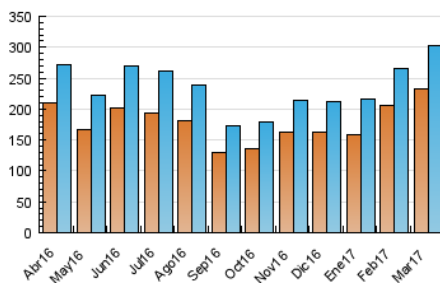

### 3. Por día del mes (Nacional e Internacional)

Día	N. únicos	Visitas	Páginas	Día	N. únicos	Visitas	Páginas	Día	N. únicos	Visitas	Páginas
1	9.427	10.529	13.370	11	7.128	8.015	9.959	21	9.893	11.247	15.819
2	9.089	10.273	13.307	12	8.983	10.111	12.288	22	10.380	12.350	17.917
3	8.641	9.625	12.615	13	7.601	8.562	10.998	23	10.176	11.949	17.854
4	8.328	9.418	12.083	14	7.377	8.287	11.092	24	10.099	11.980	17.264
5	8.683	9.685	12.014	15	7.339	8.383	10.952	25	9.701	11.368	16.941
6	9.521	10.778	13.737	16	8.278	9.263	13.129	26	5.562	6.167	8.220
7	9.800	11.063	13.992	17	7.059	7.815	10.438	27	10.162	11.951	18.421
8	9.052	10.256	13.082	18	8.201	9.133	11.600	28	9.515	10.654	14.274
9	7.359	8.325	10.949	19	8.475	9.461	12.516	29	8.336	9.210	12.540
10	6.513	7.264	9.308	20	9.893	11.028	15.267	30	8.450	9.455	12.970
								31	8.145	9.060	12.017

4. Gráficas (Nacional e Internacional)

4.1 Por día de la semana (promedio)

N. únicos / Visitas (x 100)

Páginas (x 100)

4.2 Por franja horaria (promedio)

Visitas (x 1000)

Páginas (x 1000)

4.3 Por meses

N. únicos / Visitas (x 1000)

Páginas (x 1000)