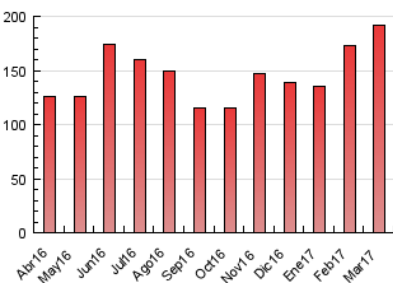

#### 3. Por día del mes (Nacional)

Día	N. únicos	Visitas	Páginas	Día	N. únicos	Visitas	Páginas	Día	N. únicos	Visitas	Páginas
1	4.512	5.112	6.894	11	3.169	3.529	4.634	21	4.118	4.624	6.595
2	4.469	5.071	7.143	12	3.937	4.337	5.592	22	4.269	4.966	7.296
3	4.324	4.819	6.825	13	3.396	3.789	5.217	23	4.396	4.958	7.551
4	4.048	4.543	6.180	14	3.506	3.942	5.757	24	3.898	4.503	6.465
5	4.316	4.733	6.238	15	3.295	3.867	5.241	25	4.066	4.564	7.185
6	4.624	5.298	7.229	16	3.512	3.982	6.361	26	1.949	2.088	2.887
7	4.525	5.131	6.984	17	3.323	3.677	5.224	27	4.257	4.850	7.768
8	4.118	4.744	6.483	18	3.829	4.310	5.698	28	4.355	4.956	6.889
9	3.653	4.125	5.971	19	3.759	4.253	5.976	29	3.760	4.150	5.933
10	3.092	3.424	4.642	20	4.321	4.851	7.035	30	3.868	4.385	6.147
								31	3.613	4.017	5.435

4. Gráficas (Nacional)

4.1 Por día de la semana (promedio)

N. únicos / Visitas (x 100)

Páginas (x 100)

4.2 Por franja horaria (promedio)

Visitas (x 1000)

Páginas (x 1000)

4.3 Por meses

N. únicos / Visitas (x 1000)

Páginas (x 1000)