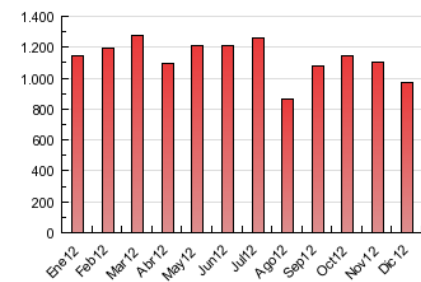

Páginas (x 1000)