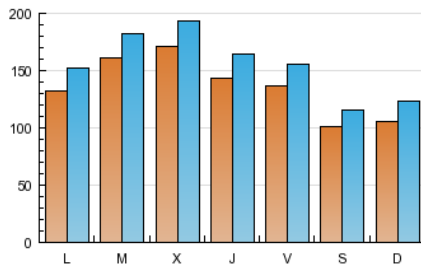

4. Gráficas (Nacional e Internacional)

4.1 Por día de la semana (promedio)

N. únicos / Visitas (x 100)