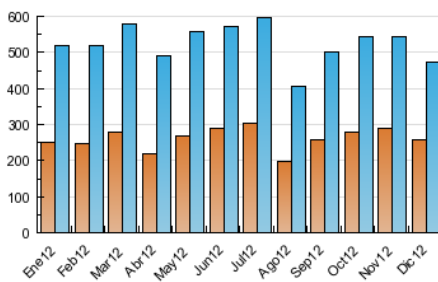

### 3. Por día del mes (Nacional e Internacional)

Día	N. únicos	Visitas	Páginas	Día	N. únicos	Visitas	Páginas	Día	N. únicos	Visitas	Páginas
1	9.917	11.261	23.731	11	14.543	16.719	35.943	21	12.598	14.328	27.370
2	11.995	14.100	30.917	12	16.515	18.741	38.830	22	10.199	11.861	22.973
3	16.854	19.276	37.472	13	16.848	19.433	42.212	23	8.895	10.182	20.654
4	22.593	25.008	44.732	14	15.728	17.980	39.666	24	8.130	9.244	17.081
5	21.228	23.400	43.940	15	11.012	12.533	26.985	25	8.798	10.028	20.492
6	12.124	13.841	30.687	16	11.403	13.457	28.652	26	13.687	15.608	30.734
7	12.628	14.464	31.541	17	17.248	20.008	40.776	27	13.718	15.695	31.704
8	9.458	10.727	22.627	18	18.368	21.036	42.640	28	13.574	15.392	32.109
9	10.643	12.408	27.327	19	17.180	19.611	39.009	29	9.814	11.166	23.603
10	15.363	17.555	37.281	20	14.738	16.948	32.626	30	9.971	11.463	24.540
								31	8.670	9.852	19.653

4. Gráficas (Nacional e Internacional)

4.1 Por día de la semana (promedio)

N. únicos / Visitas (x 100)

Páginas (x 100)

4.2 Por franja horaria (promedio)

Visitas (x 1000)

Páginas (x 1000)

4.3 Por meses

N. únicos / Visitas (x 1000)

Páginas (x 1000)