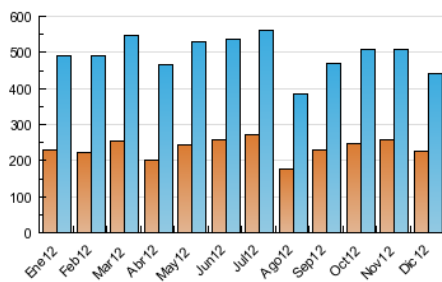

#### 3. Por día del mes (Nacional)

Día	N. únicos	Visitas	Páginas	Día	N. únicos	Visitas	Páginas	Día	N. únicos	Visitas	Páginas
1	9.236	10.555	22.809	11	13.554	15.687	34.424	21	11.587	13.262	25.887
2	11.178	13.238	29.748	12	15.117	17.295	37.014	22	9.483	11.122	22.015
3	15.667	18.038	35.840	13	15.677	18.219	40.599	23	8.164	9.435	19.775
4	20.769	23.118	42.393	14	14.559	16.776	37.936	24	7.500	8.596	16.255
5	19.428	21.545	41.552	15	10.194	11.681	25.838	25	8.191	9.397	19.678
6	11.128	12.799	29.239	16	10.653	12.668	27.477	26	12.641	14.530	29.361
7	11.760	13.545	30.218	17	15.950	18.654	39.003	27	12.627	14.571	30.300
8	8.806	10.050	21.650	18	16.716	19.322	40.406	28	12.449	14.220	30.602
9	9.867	11.590	26.207	19	15.834	18.221	37.232	29	9.080	10.408	22.639
10	14.195	16.332	35.474	20	13.612	15.788	31.148	30	9.186	10.653	23.494
								31	7.990	9.152	18.788

4. Gráficas (Nacional)

4.1 Por día de la semana (promedio)

N. únicos / Visitas (x 100)

Páginas (x 100)

4.2 Por franja horaria (promedio)

Visitas (x 1000)

Páginas (x 1000)

4.3 Por meses

N. únicos / Visitas (x 1000)

Páginas (x 1000)