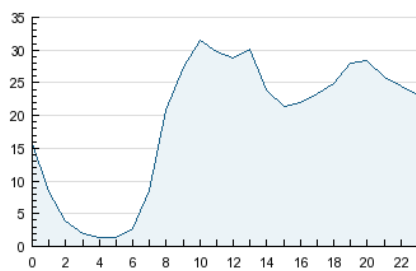

#### 3. Por día del mes (Nacional)

Día	N. únicos	Visitas	Páginas	Día	N. únicos	Visitas	Páginas	Día	N. únicos	Visitas	Páginas
1	9.236	10.555	22.809	11	13.554	15.687	34.424	21	11.587	13.262	25.887
2	11.178	13.238	29.748	12	15.117	17.295	37.014	22	9.483	11.122	22.015
3	15.667	18.038	35.840	13	15.677	18.219	40.599	23	8.164	9.435	19.775
4	20.769	23.118	42.393	14	14.559	16.776	37.936	24	7.500	8.596	16.255
5	19.428	21.545	41.552	15	10.194	11.681	25.838	25	8.191	9.397	19.678
6	11.128	12.799	29.239	16	10.653	12.668	27.477	26	12.641	14.530	29.361
7	11.760	13.545	30.218	17	15.950	18.654	39.003	27	12.627	14.571	30.300
8	8.806	10.050	21.650	18	16.716	19.322	40.406	28	12.449	14.220	30.602
9	9.867	11.590	26.207	19	15.834	18.221	37.232	29	9.080	10.408	22.639
10	14.195	16.332	35.474	20	13.612	15.788	31.148	30	9.186	10.653	23.494
								31	7.990	9.152	18.788

4. Gráficas (Nacional)

4.1 Por día de la semana (promedio)

N. únicos / Visitas (x 100)

Páginas (x 100)

4.2 Por franja horaria (promedio)

Visitas (x 1000)

Páginas (x 1000)

4.3 Por meses