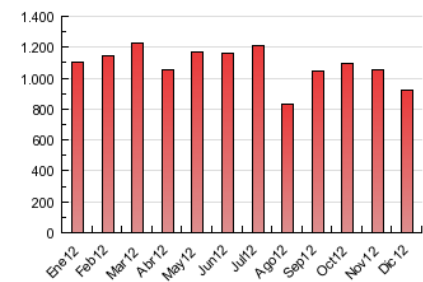

#### 3. Por día del mes (Nacional)

Día	N. únicos	Visitas	Páginas	Día	N. únicos	Visitas	Páginas	Día	N. únicos	Visitas	Páginas
1	9.236	10.555	22.809	11	13.554	15.687	34.424	21	11.587	13.262	25.887
2	11.178	13.238	29.748	12	15.117	17.295	37.014	22	9.483	11.122	22.015
3	15.667	18.038	35.840	13	15.677	18.219	40.599	23	8.164	9.435	19.775
4	20.769	23.118	42.393	14	14.559	16.776	37.936	24	7.500	8.596	16.255
5	19.428	21.545	41.552	15	10.194	11.681	25.838	25	8.191	9.397	19.678
6	11.128	12.799	29.239	16	10.653	12.668	27.477	26	12.641	14.530	29.361
7	11.760	13.545	30.218	17	15.950	18.654	39.003	27	12.627	14.571	30.300
8	8.806	10.050	21.650	18	16.716	19.322	40.406	28	12.449	14.220	30.602
9	9.867	11.590	26.207	19	15.834	18.221	37.232	29	9.080	10.408	22.639
10	14.195	16.332	35.474	20	13.612	15.788	31.148	30	9.186	10.653	23.494
								31	7.990	9.152	18.788

4. Gráficas (Nacional)

4.1 Por día de la semana (promedio)

N. únicos / Visitas (x 100)

Páginas (x 100)

4.2 Por franja horaria (promedio)

Visitas (x 1000)

Páginas (x 1000)

4.3 Por meses

N. únicos / Visitas (x 1000)

Páginas (x 1000)