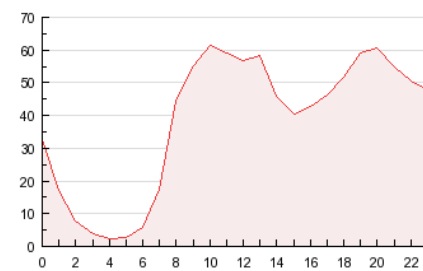

#### 3. Por día del mes (Nacional)

Día	N. únicos	Visitas	Páginas	Día	N. únicos	Visitas	Páginas	Día	N. únicos	Visitas	Páginas
1	9.236	10.555	22.809	11	13.554	15.687	34.424	21	11.587	13.262	25.887
2	11.178	13.238	29.748	12	15.117	17.295	37.014	22	9.483	11.122	22.015
3	15.667	18.038	35.840	13	15.677	18.219	40.599	23	8.164	9.435	19.775
4	20.769	23.118	42.393	14	14.559	16.776	37.936	24	7.500	8.596	16.255
5	19.428	21.545	41.552	15	10.194	11.681	25.838	25	8.191	9.397	19.678
6	11.128	12.799	29.239	16	10.653	12.668	27.477	26	12.641	14.530	29.361
7	11.760	13.545	30.218	17	15.950	18.654	39.003	27	12.627	14.571	30.300
8	8.806	10.050	21.650	18	16.716	19.322	40.406	28	12.449	14.220	30.602
9	9.867	11.590	26.207	19	15.834	18.221	37.232	29	9.080	10.408	22.639
10	14.195	16.332	35.474	20	13.612	15.788	31.148	30	9.186	10.653	23.494
								31	7.990	9.152	18.788

4. Gráficas (Nacional)

4.1 Por día de la semana (promedio)

N. únicos / Visitas (x 100)

Páginas (x 100)

4.2 Por franja horaria (promedio)

Visitas (x 1000)

Páginas (x 1000)

4.3 Por meses