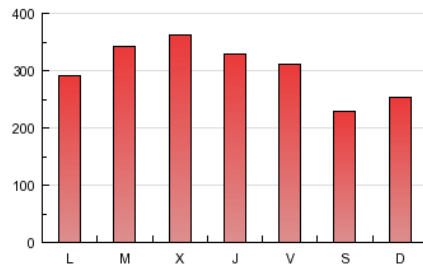

#### 2. Secciones (Nacional)

	PAGINAS	%
<b>HOME</b>	16.745	1.81 %
<b>RESTO</b>	908.256	98.19 %

#### 3. Por día del mes (Nacional)

Día	N. únicos	Visitas	Páginas	Día	N. únicos	Visitas	Páginas	Día	N. únicos	Visitas	Páginas
1	9.236	10.555	22.809	11	13.554	15.687	34.424	21	11.587	13.262	25.887
2	11.178	13.238	29.748	12	15.117	17.295	37.014	22	9.483	11.122	22.015
3	15.667	18.038	35.840	13	15.677	18.219	40.599	23	8.164	9.435	19.775
4	20.769	23.118	42.393	14	14.559	16.776	37.936	24	7.500	8.596	16.255
5	19.428	21.545	41.552	15	10.194	11.681	25.838	25	8.191	9.397	19.678
6	11.128	12.799	29.239	16	10.653	12.668	27.477	26	12.641	14.530	29.361
7	11.760	13.545	30.218	17	15.950	18.654	39.003	27	12.627	14.571	30.300
8	8.806	10.050	21.650	18	16.716	19.322	40.406	28	12.449	14.220	30.602
9	9.867	11.590	26.207	19	15.834	18.221	37.232	29	9.080	10.408	22.639
10	14.195	16.332	35.474	20	13.612	15.788	31.148	30	9.186	10.653	23.494
								31	7.990	9.152	18.788

4. Gráficas (Nacional)

4.1 Por día de la semana (promedio)

N. únicos / Visitas (x 100)

Páginas (x 100)

4.2 Por franja horaria (promedio)

Visitas (x 1000)

Páginas (x 1000)

4.3 Por meses