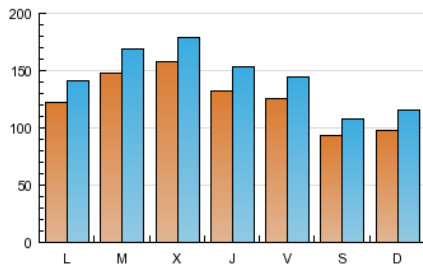

4. Gráficas (Nacional)

4.1 Por día de la semana (promedio)

N. únicos / Visitas (x 100)