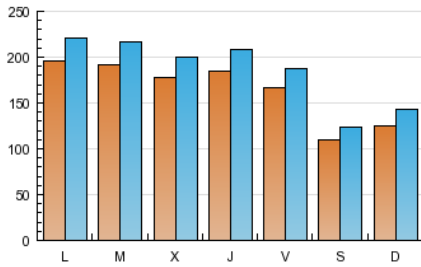

4. Gráficas (Nacional e Internacional)

4.1 Por día de la semana (promedio)

N. únicos / Visitas (x 100)