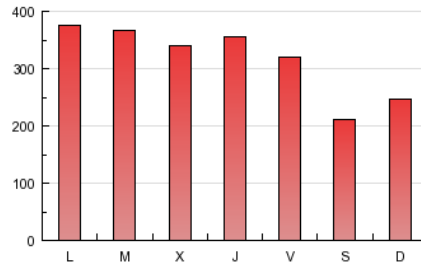

#### 3. Por día del mes (Nacional)

Día	N. únicos	Visitas	Páginas	Día	N. únicos	Visitas	Páginas	Día	N. únicos	Visitas	Páginas
1	11.265	13.013	24.937	11	9.752	11.092	21.697	21	17.090	19.445	37.088
2	14.607	16.755	31.375	12	11.165	12.897	23.641	22	17.330	19.819	37.416
3	14.022	16.039	28.736	13	17.586	20.005	37.430	23	17.543	20.081	39.085
4	8.971	10.367	19.817	14	17.502	20.038	37.705	24	15.681	17.767	34.445
5	10.156	11.826	21.849	15	17.302	19.658	37.129	25	9.842	11.279	21.801
6	17.181	19.610	34.943	16	16.347	18.605	35.456	26	11.572	13.313	26.526
7	16.260	18.511	33.764	17	14.598	16.574	32.654	27	17.925	20.551	40.049
8	15.784	17.866	32.211	18	9.559	10.937	21.201	28	17.181	19.753	38.115
9	16.091	18.315	32.531	19	11.074	12.944	26.349	29	16.886	19.458	37.795
10	14.302	16.384	31.157	20	17.457	19.897	38.021	30	17.363	19.972	38.820
								31	15.353	17.472	32.985

4. Gráficas (Nacional)

4.1 Por día de la semana (promedio)

N. únicos / Visitas (x 100)

Páginas (x 100)

4.2 Por franja horaria (promedio)

Visitas (x 1000)

Páginas (x 1000)

4.3 Por meses