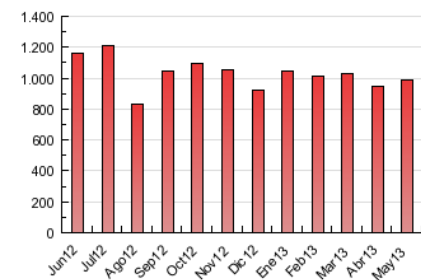

#### 3. Por día del mes (Nacional)

Día	N. únicos	Visitas	Páginas	Día	N. únicos	Visitas	Páginas	Día	N. únicos	Visitas	Páginas
1	11.265	13.013	24.937	11	9.752	11.092	21.697	21	17.090	19.445	37.088
2	14.607	16.755	31.375	12	11.165	12.897	23.641	22	17.330	19.819	37.416
3	14.022	16.039	28.736	13	17.586	20.005	37.430	23	17.543	20.081	39.085
4	8.971	10.367	19.817	14	17.502	20.038	37.705	24	15.681	17.767	34.445
5	10.156	11.826	21.849	15	17.302	19.658	37.129	25	9.842	11.279	21.801
6	17.181	19.610	34.943	16	16.347	18.605	35.456	26	11.572	13.313	26.526
7	16.260	18.511	33.764	17	14.598	16.574	32.654	27	17.925	20.551	40.049
8	15.784	17.866	32.211	18	9.559	10.937	21.201	28	17.181	19.753	38.115
9	16.091	18.315	32.531	19	11.074	12.944	26.349	29	16.886	19.458	37.795
10	14.302	16.384	31.157	20	17.457	19.897	38.021	30	17.363	19.972	38.820
								31	15.353	17.472	32.985

4. Gráficas (Nacional)

4.1 Por día de la semana (promedio)

N. únicos / Visitas (x 100)

Páginas (x 100)

4.2 Por franja horaria (promedio)

Visitas (x 1000)

Páginas (x 1000)

4.3 Por meses

N. únicos / Visitas (x 1000)

Páginas (x 1000)