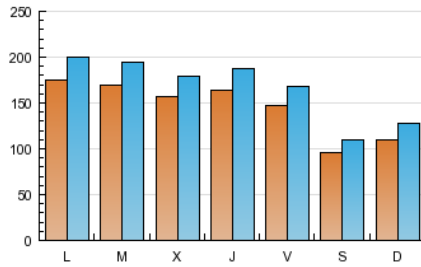

4. Gráficas (Nacional)

4.1 Por día de la semana (promedio)

N. únicos / Visitas (x 100)