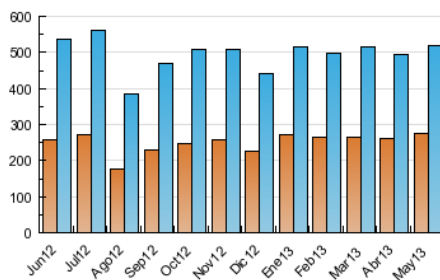

#### 3. Por día del mes (Nacional)

Día	N. únicos	Visitas	Páginas	Día	N. únicos	Visitas	Páginas	Día	N. únicos	Visitas	Páginas
1	11.265	13.013	24.937	11	9.752	11.092	21.697	21	17.090	19.445	37.088
2	14.607	16.755	31.375	12	11.165	12.897	23.641	22	17.330	19.819	37.416
3	14.022	16.039	28.736	13	17.586	20.005	37.430	23	17.543	20.081	39.085
4	8.971	10.367	19.817	14	17.502	20.038	37.705	24	15.681	17.767	34.445
5	10.156	11.826	21.849	15	17.302	19.658	37.129	25	9.842	11.279	21.801
6	17.181	19.610	34.943	16	16.347	18.605	35.456	26	11.572	13.313	26.526
7	16.260	18.511	33.764	17	14.598	16.574	32.654	27	17.925	20.551	40.049
8	15.784	17.866	32.211	18	9.559	10.937	21.201	28	17.181	19.753	38.115
9	16.091	18.315	32.531	19	11.074	12.944	26.349	29	16.886	19.458	37.795
10	14.302	16.384	31.157	20	17.457	19.897	38.021	30	17.363	19.972	38.820
								31	15.353	17.472	32.985

4. Gráficas (Nacional)

4.1 Por día de la semana (promedio)

N. únicos / Visitas (x 100)

Páginas (x 100)

4.2 Por franja horaria (promedio)

Visitas (x 1000)

Páginas (x 1000)

4.3 Por meses

N. únicos / Visitas (x 1000)

Páginas (x 1000)