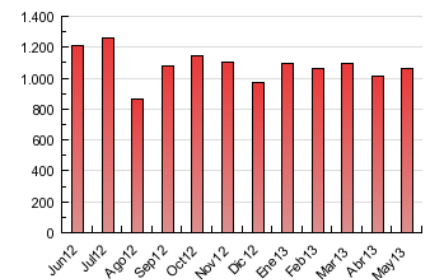

### 3. Por día del mes (Nacional e Internacional)

Día	N. únicos	Visitas	Páginas	Día	N. únicos	Visitas	Páginas	Día	N. únicos	Visitas	Páginas
1	12.967	14.752	27.020	11	11.226	12.604	23.520	21	19.501	21.931	40.125
2	16.444	18.643	33.708	12	12.694	14.466	25.513	22	19.701	22.253	40.388
3	15.745	17.811	30.895	13	19.598	22.092	40.000	23	19.766	22.386	41.914
4	10.164	11.595	21.344	14	19.799	22.396	40.655	24	17.834	19.984	37.094
5	11.430	13.140	23.466	15	19.434	21.856	39.771	25	11.347	12.811	23.675
6	18.941	21.437	37.179	16	18.513	20.830	38.149	26	13.036	14.823	28.358
7	18.230	20.525	36.287	17	16.769	18.806	35.407	27	20.008	22.705	42.746
8	17.786	19.920	34.754	18	11.162	12.576	23.232	28	19.295	21.939	40.783
9	18.125	20.393	35.058	19	12.717	14.612	28.364	29	18.916	21.556	40.393
10	16.197	18.324	33.519	20	19.619	22.122	40.771	30	19.247	21.920	41.215
								31	16.977	19.148	35.113

##### 4.1 Por día de la semana (promedio)

N. únicos / Visitas (x 100)

Páginas (x 100)

##### 4.2 Por franja horaria (promedio)

Visitas (x 1000)

Páginas (x 1000)

##### 4.3 Por meses

N. únicos / Visitas (x 1000)

Páginas (x 1000)