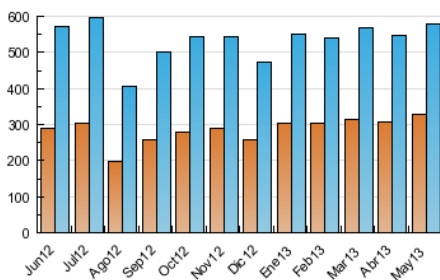

### 3. Por día del mes (Nacional e Internacional)

Día	N. únicos	Visitas	Páginas	Día	N. únicos	Visitas	Páginas	Día	N. únicos	Visitas	Páginas
1	12.967	14.752	27.020	11	11.226	12.604	23.520	21	19.501	21.931	40.125
2	16.444	18.643	33.708	12	12.694	14.466	25.513	22	19.701	22.253	40.388
3	15.745	17.811	30.895	13	19.598	22.092	40.000	23	19.766	22.386	41.914
4	10.164	11.595	21.344	14	19.799	22.396	40.655	24	17.834	19.984	37.094
5	11.430	13.140	23.466	15	19.434	21.856	39.771	25	11.347	12.811	23.675
6	18.941	21.437	37.179	16	18.513	20.830	38.149	26	13.036	14.823	28.358
7	18.230	20.525	36.287	17	16.769	18.806	35.407	27	20.008	22.705	42.746
8	17.786	19.920	34.754	18	11.162	12.576	23.232	28	19.295	21.939	40.783
9	18.125	20.393	35.058	19	12.717	14.612	28.364	29	18.916	21.556	40.393
10	16.197	18.324	33.519	20	19.619	22.122	40.771	30	19.247	21.920	41.215
								31	16.977	19.148	35.113

##### 4.1 Por día de la semana (promedio)

N. únicos / Visitas (x 100)

Páginas (x 100)

##### 4.2 Por franja horaria (promedio)

Visitas (x 1000)

Páginas (x 1000)

##### 4.3 Por meses

N. únicos / Visitas (x 1000)

Páginas (x 1000)