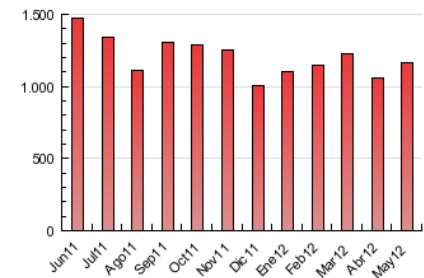

2. Secciones (Nacional)

	PAGINAS	%
HOME	26.319	2.25 %
RESTO	1.140.892	97.75 %

3. Por día del mes (Nacional)

Día	N. únicos	Visitas	Páginas	Día	N. únicos	Visitas	Páginas	Día	N. únicos	Visitas	Páginas
1	12.054	14.355	31.748	11	12.271	14.595	31.543	21	17.806	21.001	48.260
2	14.216	17.092	38.343	12	8.924	10.603	22.334	22	17.628	20.713	47.490
3	15.267	18.278	41.400	13	9.903	11.876	25.908	23	16.963	19.783	44.107
4	13.424	15.857	36.719	14	15.512	18.521	39.152	24	17.070	19.862	42.678
5	10.522	12.633	28.801	15	14.730	17.707	37.396	25	15.891	18.486	40.227
6	10.230	12.352	28.066	16	15.313	18.201	39.406	26	10.554	12.378	27.130
7	15.097	17.782	38.400	17	14.953	17.834	39.242	27	12.575	15.009	35.012
8	14.380	17.016	36.404	18	15.151	17.673	40.435	28	20.122	23.509	49.199
9	14.101	16.640	35.621	19	10.622	12.661	28.906	29	19.204	22.357	46.891
10	14.390	17.169	37.676	20	12.600	15.093	33.969	30	17.890	20.872	46.062
								31	18.021	21.153	48.686

4. Gráficas (Nacional)

4.1 Por día de la semana (promedio)

N. únicos / Visitas (x 100)

Páginas (x 100)

4.2 Por franja horaria (promedio)

Visitas (x 1000)

Páginas (x 1000)

4.3 Por meses

N. únicos / Visitas (x 1000)

Páginas (x 1000)

5. Definiciones básicas (Para más información ver Normas Técnicas para el Control de los Medios Electrónicos de Comunicación)

Página Vista:

Conjunto de ficheros enviado a un usuario como resultado de una petición del mismo recibida por el servidor. Cuando la página está formada por varios marcos (frames), el conjunto de los mismos tendrá, a efectos de cómputo, la consideración de una página unitaria.

Visita:

Una secuencia ininterrumpida de páginas servidas a un usuario válido. Si dicho usuario no realiza peticiones de páginas en un periodo de tiempo (30 min) la siguiente petición constituirá el inicio de una nueva visita.