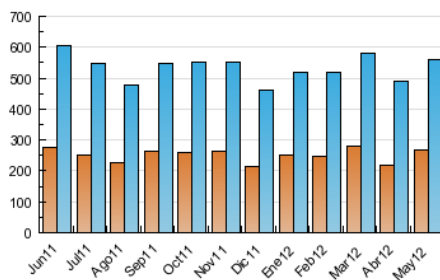

4.3 Por meses

N. únicos / Visitas (x 1000)