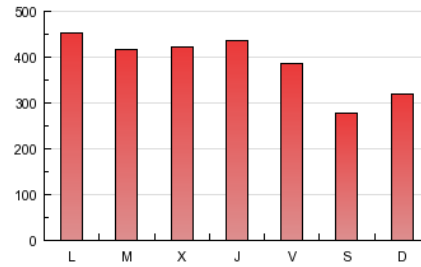

andaluciainformacion.es

1. Cifras totales y promedios (Nacional e Internacional)

MES - AÑO	NAVEGADORES UNICOS	VISITAS	PAGINAS
Mayo - 2012	267.089	559.150	1.211.636
PROMEDIO DIARIO	15.337	18.037	39.085
PROMEDIO LUNES-VIERNES	16.713	19.608	42.317
PROMEDIO SABADO-DOMINGO	11.383	13.520	29.792
PAGINAS / VISITAS	2,17		
DURACION MEDIA VISITAS	0:02:38		
DURACION MEDIA PAGINAS	0:01:14		

2. Secciones (Nacional e Internacional)

	PAGINAS	%
HOME	27.366	2.26 %
RESTO	1.184.270	97.74 %

3. Por día del mes (Nacional e Internacional)

Día	N. únicos	Visitas	Páginas	Día	N. únicos	Visitas	Páginas	Día	N. únicos	Visitas	Páginas
1	12.813	15.165	33.012	11	13.017	15.397	32.881	21	18.867	22.127	49.911
2	15.070	18.010	39.720	12	9.451	11.176	23.216	22	18.721	21.868	49.158
3	16.096	19.180	42.755	13	10.482	12.516	26.909	23	17.895	20.783	45.666
4	14.205	16.706	38.020	14	16.491	19.570	40.660	24	18.081	20.963	44.236
5	11.025	13.186	29.639	15	15.624	18.678	38.867	25	16.993	19.659	41.911
6	10.889	13.062	29.136	16	16.286	19.238	41.011	26	11.348	13.247	28.369
7	16.068	18.820	39.893	17	15.779	18.730	40.794	27	13.361	15.852	36.236
8	15.286	17.983	37.850	18	16.095	18.671	41.860	28	21.391	24.858	51.111
9	15.066	17.669	37.093	19	11.258	13.338	29.887	29	20.653	23.895	48.980
10	15.355	18.198	39.162	20	13.246	15.779	34.946	30	19.153	22.230	48.019
								31	19.393	22.596	50.728

4. Gráficas (Nacional e Internacional)

4.1 Por día de la semana (promedio)

N. únicos / Visitas (x 100)

Páginas (x 100)

4.2 Por franja horaria (promedio)

Visitas (x 1000)

Páginas (x 1000)

4.3 Por meses