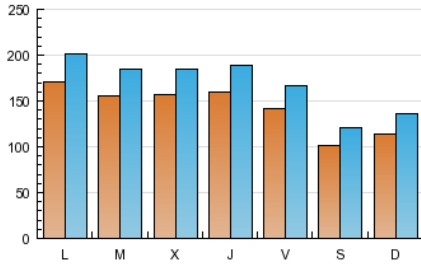

1. Cifras totales y promedios (Nacional)

MES - AÑO	NAVEGADORES UNICOS	VISITAS	PAGINAS
Mayo - 2012	243.530	529.061	1.167.211
PROMEDIO DIARIO	14.432	17.066	37.652
PROMEDIO LUNES-VIERNES	15.715	18.542	40.743
PROMEDIO SABADO-DOMINGO	10.741	12.826	28.766
PAGINAS / VISITAS	2,21		
DURACION MEDIA VISITAS	0:02:41		
DURACION MEDIA PAGINAS	0:01:13		

2. Secciones (Nacional)

	PAGINAS	%
HOME	26.319	2.25 %
RESTO	1.140.892	97.75 %

3. Por día del mes (Nacional)

Día	N. únicos	Visitas	Páginas	Día	N. únicos	Visitas	Páginas	Día	N. únicos	Visitas	Páginas
1	12.054	14.355	31.748	11	12.271	14.595	31.543	21	17.806	21.001	48.260
2	14.216	17.092	38.343	12	8.924	10.603	22.334	22	17.628	20.713	47.490
3	15.267	18.278	41.400	13	9.903	11.876	25.908	23	16.963	19.783	44.107
4	13.424	15.857	36.719	14	15.512	18.521	39.152	24	17.070	19.862	42.678
5	10.522	12.633	28.801	15	14.730	17.707	37.396	25	15.891	18.486	40.227
6	10.230	12.352	28.066	16	15.313	18.201	39.406	26	10.554	12.378	27.130
7	15.097	17.782	38.400	17	14.953	17.834	39.242	27	12.575	15.009	35.012
8	14.380	17.016	36.404	18	15.151	17.673	40.435	28	20.122	23.509	49.199
9	14.101	16.640	35.621	19	10.622	12.661	28.906	29	19.204	22.357	46.891
10	14.390	17.169	37.676	20	12.600	15.093	33.969	30	17.890	20.872	46.062
								31	18.021	21.153	48.686

4. Gráficas (Nacional)

4.1 Por día de la semana (promedio)

N. únicos / Visitas (x 100)

Páginas (x 100)

4.2 Por franja horaria (promedio)

Visitas (x 1000)

Páginas (x 1000)

4.3 Por meses