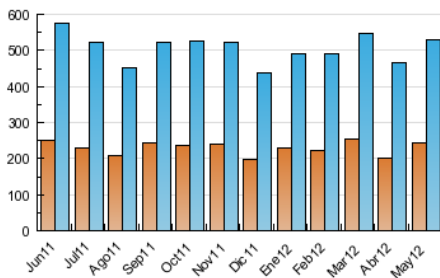

2. Secciones (Nacional)

	PAGINAS	%
HOME	26.319	2.25 %
RESTO	1.140.892	97.75 %

3. Por día del mes (Nacional)

Día	N. únicos	Visitas	Páginas	Día	N. únicos	Visitas	Páginas	Día	N. únicos	Visitas	Páginas
1	12.054	14.355	31.748	11	12.271	14.595	31.543	21	17.806	21.001	48.260
2	14.216	17.092	38.343	12	8.924	10.603	22.334	22	17.628	20.713	47.490
3	15.267	18.278	41.400	13	9.903	11.876	25.908	23	16.963	19.783	44.107
4	13.424	15.857	36.719	14	15.512	18.521	39.152	24	17.070	19.862	42.678
5	10.522	12.633	28.801	15	14.730	17.707	37.396	25	15.891	18.486	40.227
6	10.230	12.352	28.066	16	15.313	18.201	39.406	26	10.554	12.378	27.130
7	15.097	17.782	38.400	17	14.953	17.834	39.242	27	12.575	15.009	35.012
8	14.380	17.016	36.404	18	15.151	17.673	40.435	28	20.122	23.509	49.199
9	14.101	16.640	35.621	19	10.622	12.661	28.906	29	19.204	22.357	46.891
10	14.390	17.169	37.676	20	12.600	15.093	33.969	30	17.890	20.872	46.062
								31	18.021	21.153	48.686

4. Gráficas (Nacional)

4.1 Por día de la semana (promedio)

N. únicos / Visitas (x 100)

Páginas (x 100)

4.2 Por franja horaria (promedio)

Visitas (x 1000)

Páginas (x 1000)

4.3 Por meses

N. únicos / Visitas (x 1000)

Páginas (x 1000)

5. Definiciones básicas (Para más información ver Normas Técnicas para el Control de los Medios Electrónicos de Comunicación)

Página Vista:

Conjunto de ficheros enviado a un usuario como resultado de una petición del mismo recibida por el servidor. Cuando la página está formada por varios marcos (frames), el conjunto de los mismos tendrá, a efectos de cómputo, la consideración de una página unitaria.

Visita:

Una secuencia ininterrumpida de páginas servidas a un usuario válido. Si dicho usuario no realiza peticiones de páginas en un periodo de tiempo (30 min) la siguiente petición constituirá el inicio de una nueva visita.