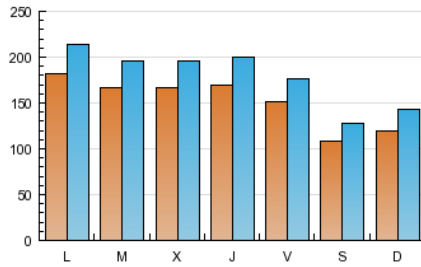

andaluciainformacion.es

1. Cifras totales y promedios (Nacional e Internacional)

MES - AÑO	NAVEGADORES UNICOS	VISITAS	PAGINAS
Mayo - 2012	267.089	559.150	1.211.636
PROMEDIO DIARIO	15.337	18.037	39.085
PROMEDIO LUNES-VIERNES	16.713	19.608	42.317
PROMEDIO SABADO-DOMINGO	11.383	13.520	29.792
PAGINAS / VISITAS	2,17		
DURACION MEDIA VISITAS	0:02:38		
DURACION MEDIA PAGINAS	0:01:14		

2. Secciones (Nacional e Internacional)

	PAGINAS	%
HOME	27.366	2.26 %
RESTO	1.184.270	97.74 %

3. Por día del mes (Nacional e Internacional)

Día	N. únicos	Visitas	Páginas	Día	N. únicos	Visitas	Páginas	Día	N. únicos	Visitas	Páginas
1	12.813	15.165	33.012	11	13.017	15.397	32.881	21	18.867	22.127	49.911
2	15.070	18.010	39.720	12	9.451	11.176	23.216	22	18.721	21.868	49.158
3	16.096	19.180	42.755	13	10.482	12.516	26.909	23	17.895	20.783	45.666
4	14.205	16.706	38.020	14	16.491	19.570	40.660	24	18.081	20.963	44.236
5	11.025	13.186	29.639	15	15.624	18.678	38.867	25	16.993	19.659	41.911
6	10.889	13.062	29.136	16	16.286	19.238	41.011	26	11.348	13.247	28.369
7	16.068	18.820	39.893	17	15.779	18.730	40.794	27	13.361	15.852	36.236
8	15.286	17.983	37.850	18	16.095	18.671	41.860	28	21.391	24.858	51.111
9	15.066	17.669	37.093	19	11.258	13.338	29.887	29	20.653	23.895	48.980
10	15.355	18.198	39.162	20	13.246	15.779	34.946	30	19.153	22.230	48.019
								31	19.393	22.596	50.728

4. Gráficas (Nacional e Internacional)

4.1 Por día de la semana (promedio)

N. únicos / Visitas (x 100)

Páginas (x 100)

4.2 Por franja horaria (promedio)

Visitas (x 1000)

Páginas (x 1000)

4.3 Por meses