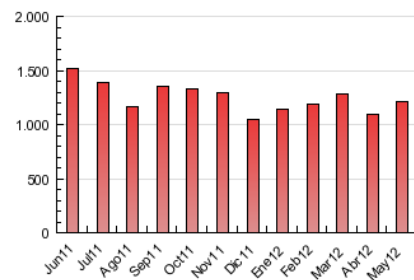

Páginas (x 1000)