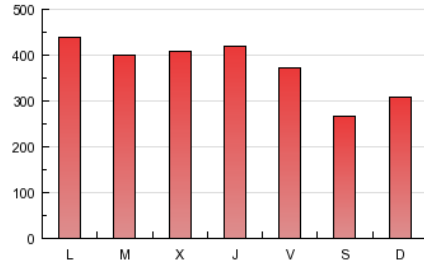

1. Cifras totales y promedios (Nacional)

MES - AÑO	NAVEGADORES UNICOS	VISITAS	PAGINAS
Mayo - 2012	243.530	529.061	1.167.211
PROMEDIO DIARIO	14.432	17.066	37.652
PROMEDIO LUNES-VIERNES	15.715	18.542	40.743
PROMEDIO SABADO-DOMINGO	10.741	12.826	28.766
PAGINAS / VISITAS	2,21		
DURACION MEDIA VISITAS	0:02:41		
DURACION MEDIA PAGINAS	0:01:13		

2. Secciones (Nacional)

	PAGINAS	%
HOME	26.319	2.25 %
RESTO	1.140.892	97.75 %

3. Por día del mes (Nacional)

Día	N. únicos	Visitas	Páginas	Día	N. únicos	Visitas	Páginas	Día	N. únicos	Visitas	Páginas
1	12.054	14.355	31.748	11	12.271	14.595	31.543	21	17.806	21.001	48.260
2	14.216	17.092	38.343	12	8.924	10.603	22.334	22	17.628	20.713	47.490
3	15.267	18.278	41.400	13	9.903	11.876	25.908	23	16.963	19.783	44.107
4	13.424	15.857	36.719	14	15.512	18.521	39.152	24	17.070	19.862	42.678
5	10.522	12.633	28.801	15	14.730	17.707	37.396	25	15.891	18.486	40.227
6	10.230	12.352	28.066	16	15.313	18.201	39.406	26	10.554	12.378	27.130
7	15.097	17.782	38.400	17	14.953	17.834	39.242	27	12.575	15.009	35.012
8	14.380	17.016	36.404	18	15.151	17.673	40.435	28	20.122	23.509	49.199
9	14.101	16.640	35.621	19	10.622	12.661	28.906	29	19.204	22.357	46.891
10	14.390	17.169	37.676	20	12.600	15.093	33.969	30	17.890	20.872	46.062
								31	18.021	21.153	48.686

4. Gráficas (Nacional)

4.1 Por día de la semana (promedio)

N. únicos / Visitas (x 100)

Páginas (x 100)

4.2 Por franja horaria (promedio)

Visitas (x 1000)

Páginas (x 1000)

4.3 Por meses