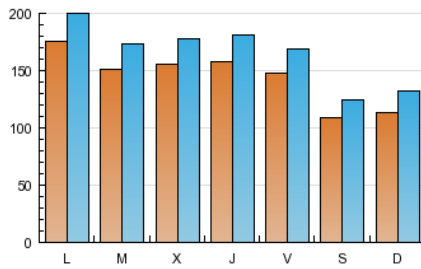

4. Gráficas (Nacional)

4.1 Por día de la semana (promedio)

N. únicos / Visitas (x 100)