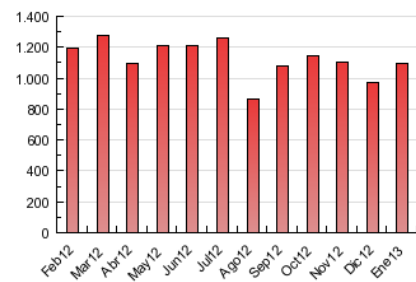

### 3. Por día del mes (Nacional e Internacional)

Día	N. únicos	Visitas	Páginas	Día	N. únicos	Visitas	Páginas	Día	N. únicos	Visitas	Páginas
1	9.916	11.239	22.689	11	15.633	17.620	34.812	21	19.422	22.229	43.297
2	14.020	15.992	32.759	12	10.590	11.967	23.333	22	19.450	22.294	44.386
3	14.501	16.626	33.483	13	12.645	14.606	29.166	23	18.396	20.860	40.328
4	14.261	16.092	32.166	14	17.576	20.032	40.317	24	18.830	21.563	43.107
5	11.972	13.594	27.174	15	17.431	19.845	39.464	25	16.960	19.224	38.621
6	9.300	10.643	21.774	16	17.940	20.378	40.877	26	11.717	13.213	25.817
7	11.821	13.684	27.843	17	17.967	20.407	40.695	27	13.434	15.421	29.931
8	15.567	17.922	37.380	18	16.786	19.169	38.530	28	26.869	29.610	51.257
9	16.040	18.251	36.359	19	12.449	14.247	28.423	29	18.981	21.469	42.359
10	16.296	18.619	35.826	20	13.523	15.849	32.947	30	17.213	19.535	39.397
								31	17.296	19.759	41.070

4. Gráficas (Nacional e Internacional)

4.1 Por día de la semana (promedio)

N. únicos / Visitas (x 100)

Páginas (x 100)

4.2 Por franja horaria (promedio)

Visitas (x 1000)

Páginas (x 1000)

4.3 Por meses

N. únicos / Visitas (x 1000)

Páginas (x 1000)