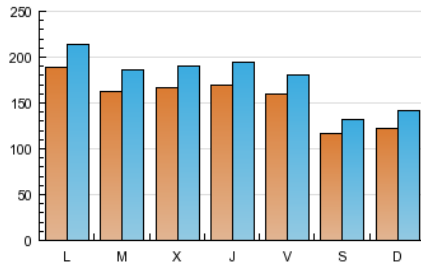

4. Gráficas (Nacional e Internacional)

4.1 Por día de la semana (promedio)

N. únicos / Visitas (x 100)