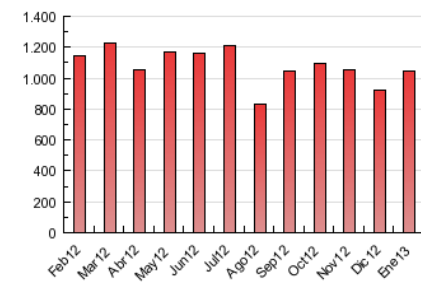

#### 3. Por día del mes (Nacional)

Día	N. únicos	Visitas	Páginas	Día	N. únicos	Visitas	Páginas	Día	N. únicos	Visitas	Páginas
1	9.159	10.464	21.681	11	14.583	16.535	33.366	21	18.025	20.780	41.438
2	13.074	15.019	31.521	12	9.837	11.201	22.383	22	18.103	20.894	42.453
3	13.599	15.693	32.240	13	11.890	13.821	28.158	23	17.036	19.447	38.502
4	13.399	15.198	30.925	14	16.447	18.856	38.744	24	17.412	20.078	41.102
5	11.279	12.884	26.176	15	16.310	18.681	37.936	25	15.684	17.889	36.857
6	8.440	9.757	20.558	16	16.903	19.300	39.338	26	10.762	12.228	24.519
7	10.915	12.747	26.633	17	16.750	19.152	38.956	27	12.360	14.313	28.528
8	14.521	16.839	35.975	18	15.598	17.926	36.905	28	24.892	27.582	48.755
9	14.925	17.089	34.882	19	11.551	13.319	27.196	29	17.405	19.841	40.233
10	15.281	17.565	34.469	20	12.590	14.887	31.727	30	15.773	18.041	37.484
								31	15.847	18.244	39.049

4. Gráficas (Nacional)

4.1 Por día de la semana (promedio)

N. únicos / Visitas (x 100)

Páginas (x 100)

4.2 Por franja horaria (promedio)

Visitas (x 1000)

Páginas (x 1000)

4.3 Por meses

N. únicos / Visitas (x 1000)

Páginas (x 1000)