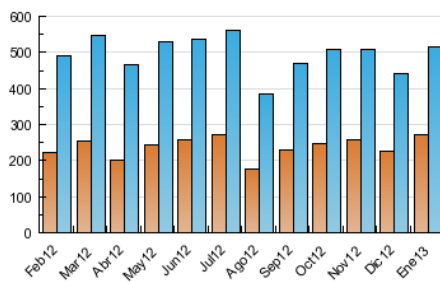

#### 3. Por día del mes (Nacional)

Día	N. únicos	Visitas	Páginas	Día	N. únicos	Visitas	Páginas	Día	N. únicos	Visitas	Páginas
1	9.159	10.464	21.681	11	14.583	16.535	33.366	21	18.025	20.780	41.438
2	13.074	15.019	31.521	12	9.837	11.201	22.383	22	18.103	20.894	42.453
3	13.599	15.693	32.240	13	11.890	13.821	28.158	23	17.036	19.447	38.502
4	13.399	15.198	30.925	14	16.447	18.856	38.744	24	17.412	20.078	41.102
5	11.279	12.884	26.176	15	16.310	18.681	37.936	25	15.684	17.889	36.857
6	8.440	9.757	20.558	16	16.903	19.300	39.338	26	10.762	12.228	24.519
7	10.915	12.747	26.633	17	16.750	19.152	38.956	27	12.360	14.313	28.528
8	14.521	16.839	35.975	18	15.598	17.926	36.905	28	24.892	27.582	48.755
9	14.925	17.089	34.882	19	11.551	13.319	27.196	29	17.405	19.841	40.233
10	15.281	17.565	34.469	20	12.590	14.887	31.727	30	15.773	18.041	37.484
								31	15.847	18.244	39.049

4. Gráficas (Nacional)

4.1 Por día de la semana (promedio)

N. únicos / Visitas (x 100)

Páginas (x 100)

4.2 Por franja horaria (promedio)

Visitas (x 1000)

Páginas (x 1000)

4.3 Por meses

N. únicos / Visitas (x 1000)

Páginas (x 1000)