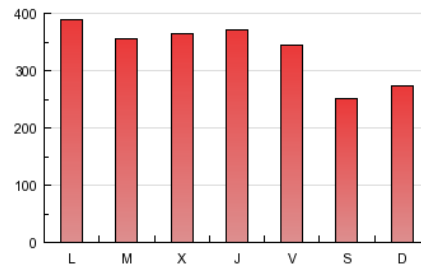

#### 3. Por día del mes (Nacional)

Día	N. únicos	Visitas	Páginas	Día	N. únicos	Visitas	Páginas	Día	N. únicos	Visitas	Páginas
1	9.159	10.464	21.681	11	14.583	16.535	33.366	21	18.025	20.780	41.438
2	13.074	15.019	31.521	12	9.837	11.201	22.383	22	18.103	20.894	42.453
3	13.599	15.693	32.240	13	11.890	13.821	28.158	23	17.036	19.447	38.502
4	13.399	15.198	30.925	14	16.447	18.856	38.744	24	17.412	20.078	41.102
5	11.279	12.884	26.176	15	16.310	18.681	37.936	25	15.684	17.889	36.857
6	8.440	9.757	20.558	16	16.903	19.300	39.338	26	10.762	12.228	24.519
7	10.915	12.747	26.633	17	16.750	19.152	38.956	27	12.360	14.313	28.528
8	14.521	16.839	35.975	18	15.598	17.926	36.905	28	24.892	27.582	48.755
9	14.925	17.089	34.882	19	11.551	13.319	27.196	29	17.405	19.841	40.233
10	15.281	17.565	34.469	20	12.590	14.887	31.727	30	15.773	18.041	37.484
								31	15.847	18.244	39.049

4. Gráficas (Nacional)

4.1 Por día de la semana (promedio)

N. únicos / Visitas (x 100)

Páginas (x 100)

4.2 Por franja horaria (promedio)

Visitas (x 1000)

Páginas (x 1000)

4.3 Por meses