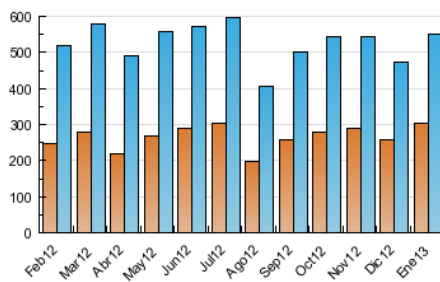

### 3. Por día del mes (Nacional e Internacional)

Día	N. únicos	Visitas	Páginas	Día	N. únicos	Visitas	Páginas	Día	N. únicos	Visitas	Páginas
1	9.916	11.239	22.689	11	15.633	17.620	34.812	21	19.422	22.229	43.297
2	14.020	15.992	32.759	12	10.590	11.967	23.333	22	19.450	22.294	44.386
3	14.501	16.626	33.483	13	12.645	14.606	29.166	23	18.396	20.860	40.328
4	14.261	16.092	32.166	14	17.576	20.032	40.317	24	18.830	21.563	43.107
5	11.972	13.594	27.174	15	17.431	19.845	39.464	25	16.960	19.224	38.621
6	9.300	10.643	21.774	16	17.940	20.378	40.877	26	11.717	13.213	25.817
7	11.821	13.684	27.843	17	17.967	20.407	40.695	27	13.434	15.421	29.931
8	15.567	17.922	37.380	18	16.786	19.169	38.530	28	26.869	29.610	51.257
9	16.040	18.251	36.359	19	12.449	14.247	28.423	29	18.981	21.469	42.359
10	16.296	18.619	35.826	20	13.523	15.849	32.947	30	17.213	19.535	39.397
								31	17.296	19.759	41.070

4. Gráficas (Nacional e Internacional)

4.1 Por día de la semana (promedio)

N. únicos / Visitas (x 100)

Páginas (x 100)

4.2 Por franja horaria (promedio)

Visitas (x 1000)

Páginas (x 1000)

4.3 Por meses

N. únicos / Visitas (x 1000)

Páginas (x 1000)