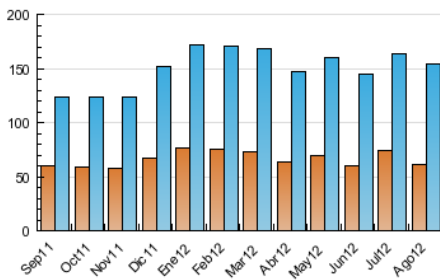

4.3 Por meses

N. únicos / Visitas (x 1000)