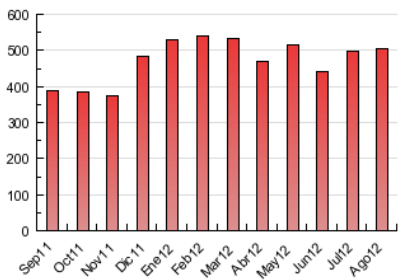

Páginas (x 1000)