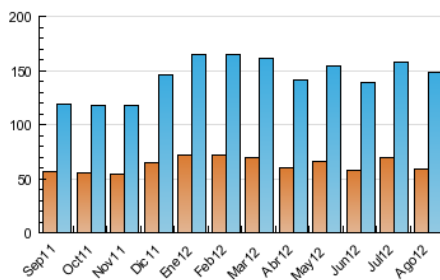

2. Secciones (Nacional)

	PAGINAS	%
HOME	204.813	41.76 %
RESTO	285.624	58.24 %

3. Por día del mes (Nacional)

Día	N. únicos	Visitas	Páginas	Día	N. únicos	Visitas	Páginas	Día	N. únicos	Visitas	Páginas
1	4.890	5.426	19.407	11	3.114	3.493	10.803	21	4.628	5.160	16.756
2	4.696	5.251	20.140	12	3.419	3.810	14.054	22	4.277	4.775	16.431
3	4.254	4.659	17.332	13	4.789	5.391	18.233	23	4.851	5.482	18.115
4	2.973	3.294	11.722	14	4.760	5.255	17.667	24	4.852	5.475	18.845
5	3.163	3.482	10.163	15	3.681	4.126	13.338	25	3.422	3.846	12.365
6	4.221	4.719	15.804	16	5.660	6.403	20.351	26	3.740	4.212	14.331
7	4.205	4.654	14.710	17	4.563	5.090	15.946	27	5.085	5.698	16.763
8	4.069	4.515	14.635	18	3.556	3.966	13.779	28	4.777	5.337	16.610
9	4.039	4.490	14.691	19	3.906	4.400	14.359	29	4.949	5.473	16.733
10	3.956	4.416	13.998	20	5.233	5.864	20.370	30	4.665	5.136	16.072
								31	4.440	4.954	15.914

4. Gráficas (Nacional)

4.1 Por día de la semana (promedio)

N. únicos / Visitas (x 100)

Páginas (x 100)

4.2 Por franja horaria (promedio)

Visitas (x 1000)

Páginas (x 1000)

4.3 Por meses

N. únicos / Visitas (x 1000)

Páginas (x 1000)

5. Definiciones básicas (Para más información ver Normas Técnicas para el Control de los Medios Electrónicos de Comunicación)

Página Vista:

Conjunto de ficheros enviado a un usuario como resultado de una petición del mismo recibida por el servidor. Cuando la página está formada por varios marcos (frames), el conjunto de los mismos tendrá, a efectos de cómputo, la consideración de una página unitaria.

Visita:

Una secuencia ininterrumpida de páginas servidas a un usuario válido. Si dicho usuario no realiza peticiones de páginas en un periodo de tiempo (30 min) la siguiente petición constituirá el inicio de una nueva visita.