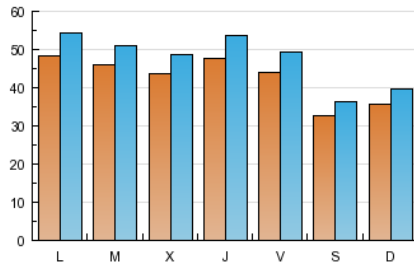

La Tribuna DE CIUDAD REAL digital

1. Cifras totales y promedios (Nacional)

MES - AÑO	NAVEGADORES UNICOS	VISITAS	PAGINAS
Agosto - 2012	58.241	148.252	490.437
PROMEDIO DIARIO	4.285	4.782	15.821
PROMEDIO LUNES-VIERNES	4.589	5.120	16.907
PROMEDIO SABADO-DOMINGO	3.412	3.813	12.697
PAGINAS / VISITAS	3,31		
DURACION MEDIA VISITAS	0:06:18		
DURACION MEDIA PAGINAS	0:01:54		

2. Secciones (Nacional)

	PAGINAS	%
HOME	204.813	41.76 %
RESTO	285.624	58.24 %

3. Por día del mes (Nacional)

Día	N. únicos	Visitas	Páginas	Día	N. únicos	Visitas	Páginas	Día	N. únicos	Visitas	Páginas
1	4.890	5.426	19.407	11	3.114	3.493	10.803	21	4.628	5.160	16.756
2	4.696	5.251	20.140	12	3.419	3.810	14.054	22	4.277	4.775	16.431
3	4.254	4.659	17.332	13	4.789	5.391	18.233	23	4.851	5.482	18.115
4	2.973	3.294	11.722	14	4.760	5.255	17.667	24	4.852	5.475	18.845
5	3.163	3.482	10.163	15	3.681	4.126	13.338	25	3.422	3.846	12.365
6	4.221	4.719	15.804	16	5.660	6.403	20.351	26	3.740	4.212	14.331
7	4.205	4.654	14.710	17	4.563	5.090	15.946	27	5.085	5.698	16.763
8	4.069	4.515	14.635	18	3.556	3.966	13.779	28	4.777	5.337	16.610
9	4.039	4.490	14.691	19	3.906	4.400	14.359	29	4.949	5.473	16.733
10	3.956	4.416	13.998	20	5.233	5.864	20.370	30	4.665	5.136	16.072
								31	4.440	4.954	15.914

4. Gráficas (Nacional)

4.1 Por día de la semana (promedio)

N. únicos / Visitas (x 100)

Páginas (x 100)

4.2 Por franja horaria (promedio)

Visitas (x 1000)

Páginas (x 1000)

4.3 Por meses