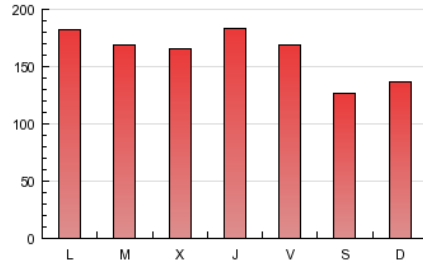

2. Secciones (Nacional e Internacional)

	PAGINAS	%
HOME	209.857	41.54 %
RESTO	295.284	58.46 %

3. Por día del mes (Nacional e Internacional)

Día	N. únicos	Visitas	Páginas	Día	N. únicos	Visitas	Páginas	Día	N. únicos	Visitas	Páginas
1	5.091	5.637	19.904	11	3.261	3.671	11.274	21	4.824	5.384	17.298
2	4.893	5.465	20.694	12	3.566	3.983	14.534	22	4.457	4.975	16.947
3	4.435	4.857	17.781	13	4.952	5.569	18.625	23	5.029	5.690	18.633
4	3.135	3.483	12.149	14	4.926	5.444	18.151	24	5.050	5.704	19.356
5	3.338	3.674	10.493	15	3.814	4.274	13.754	25	3.561	4.011	12.865
6	4.419	4.937	16.305	16	5.932	6.705	20.928	26	3.883	4.379	14.678
7	4.356	4.826	15.168	17	4.736	5.292	16.520	27	5.257	5.891	17.231
8	4.227	4.701	15.070	18	3.715	4.148	14.177	28	4.952	5.530	17.085
9	4.185	4.654	15.063	19	4.072	4.597	14.893	29	5.121	5.670	17.228
10	4.111	4.587	14.418	20	5.420	6.077	20.889	30	4.850	5.344	16.549
								31	4.638	5.183	16.481

4. Gráficas (Nacional e Internacional)

4.1 Por día de la semana (promedio)

N. únicos / Visitas (x 100)

Páginas (x 100)

4.2 Por franja horaria (promedio)

Visitas (x 1000)

Páginas (x 1000)

4.3 Por meses