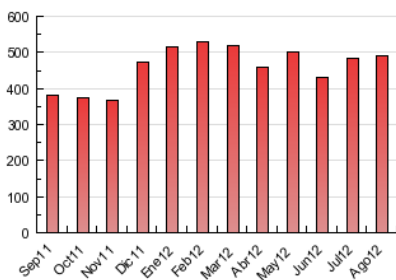

2. Secciones (Nacional)

	PAGINAS	%
HOME	204.813	41.76 %
RESTO	285.624	58.24 %

3. Por día del mes (Nacional)

Día	N. únicos	Visitas	Páginas	Día	N. únicos	Visitas	Páginas	Día	N. únicos	Visitas	Páginas
1	4.890	5.426	19.407	11	3.114	3.493	10.803	21	4.628	5.160	16.756
2	4.696	5.251	20.140	12	3.419	3.810	14.054	22	4.277	4.775	16.431
3	4.254	4.659	17.332	13	4.789	5.391	18.233	23	4.851	5.482	18.115
4	2.973	3.294	11.722	14	4.760	5.255	17.667	24	4.852	5.475	18.845
5	3.163	3.482	10.163	15	3.681	4.126	13.338	25	3.422	3.846	12.365
6	4.221	4.719	15.804	16	5.660	6.403	20.351	26	3.740	4.212	14.331
7	4.205	4.654	14.710	17	4.563	5.090	15.946	27	5.085	5.698	16.763
8	4.069	4.515	14.635	18	3.556	3.966	13.779	28	4.777	5.337	16.610
9	4.039	4.490	14.691	19	3.906	4.400	14.359	29	4.949	5.473	16.733
10	3.956	4.416	13.998	20	5.233	5.864	20.370	30	4.665	5.136	16.072
								31	4.440	4.954	15.914

4. Gráficas (Nacional)

4.1 Por día de la semana (promedio)

N. únicos / Visitas (x 100)

Páginas (x 100)

4.2 Por franja horaria (promedio)

Visitas (x 1000)

Páginas (x 1000)

4.3 Por meses

N. únicos / Visitas (x 1000)

Páginas (x 1000)

5. Definiciones básicas (Para más información ver Normas Técnicas para el Control de los Medios Electrónicos de Comunicación)

Página Vista:

Conjunto de ficheros enviado a un usuario como resultado de una petición del mismo recibida por el servidor. Cuando la página está formada por varios marcos (frames), el conjunto de los mismos tendrá, a efectos de cómputo, la consideración de una página unitaria.

Visita:

Una secuencia ininterrumpida de páginas servidas a un usuario válido. Si dicho usuario no realiza peticiones de páginas en un periodo de tiempo (30 min) la siguiente petición constituirá el inicio de una nueva visita.