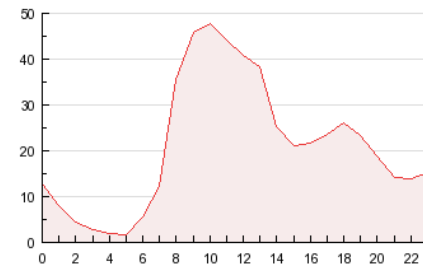

2. Secciones (Nacional e Internacional)

	PAGINAS	%
HOME	209.857	41.54 %
RESTO	295.284	58.46 %

3. Por día del mes (Nacional e Internacional)

Día	N. únicos	Visitas	Páginas	Día	N. únicos	Visitas	Páginas	Día	N. únicos	Visitas	Páginas
1	5.091	5.637	19.904	11	3.261	3.671	11.274	21	4.824	5.384	17.298
2	4.893	5.465	20.694	12	3.566	3.983	14.534	22	4.457	4.975	16.947
3	4.435	4.857	17.781	13	4.952	5.569	18.625	23	5.029	5.690	18.633
4	3.135	3.483	12.149	14	4.926	5.444	18.151	24	5.050	5.704	19.356
5	3.338	3.674	10.493	15	3.814	4.274	13.754	25	3.561	4.011	12.865
6	4.419	4.937	16.305	16	5.932	6.705	20.928	26	3.883	4.379	14.678
7	4.356	4.826	15.168	17	4.736	5.292	16.520	27	5.257	5.891	17.231
8	4.227	4.701	15.070	18	3.715	4.148	14.177	28	4.952	5.530	17.085
9	4.185	4.654	15.063	19	4.072	4.597	14.893	29	5.121	5.670	17.228
10	4.111	4.587	14.418	20	5.420	6.077	20.889	30	4.850	5.344	16.549
								31	4.638	5.183	16.481

4. Gráficas (Nacional e Internacional)

4.1 Por día de la semana (promedio)

N. únicos / Visitas (x 100)

Páginas (x 100)

4.2 Por franja horaria (promedio)

Visitas (x 1000)

Páginas (x 1000)

4.3 Por meses