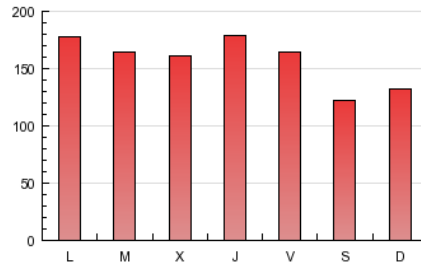

La Tribuna DE CIUDAD REAL digital

1. Cifras totales y promedios (Nacional)

MES - AÑO	NAVEGADORES UNICOS	VISITAS	PAGINAS
Agosto - 2012	58.241	148.252	490.437
PROMEDIO DIARIO	4.285	4.782	15.821
PROMEDIO LUNES-VIERNES	4.589	5.120	16.907
PROMEDIO SABADO-DOMINGO	3.412	3.813	12.697
PAGINAS / VISITAS	3,31		
DURACION MEDIA VISITAS	0:06:18		
DURACION MEDIA PAGINAS	0:01:54		

2. Secciones (Nacional)

	PAGINAS	%
HOME	204.813	41.76 %
RESTO	285.624	58.24 %

3. Por día del mes (Nacional)

Día	N. únicos	Visitas	Páginas	Día	N. únicos	Visitas	Páginas	Día	N. únicos	Visitas	Páginas
1	4.890	5.426	19.407	11	3.114	3.493	10.803	21	4.628	5.160	16.756
2	4.696	5.251	20.140	12	3.419	3.810	14.054	22	4.277	4.775	16.431
3	4.254	4.659	17.332	13	4.789	5.391	18.233	23	4.851	5.482	18.115
4	2.973	3.294	11.722	14	4.760	5.255	17.667	24	4.852	5.475	18.845
5	3.163	3.482	10.163	15	3.681	4.126	13.338	25	3.422	3.846	12.365
6	4.221	4.719	15.804	16	5.660	6.403	20.351	26	3.740	4.212	14.331
7	4.205	4.654	14.710	17	4.563	5.090	15.946	27	5.085	5.698	16.763
8	4.069	4.515	14.635	18	3.556	3.966	13.779	28	4.777	5.337	16.610
9	4.039	4.490	14.691	19	3.906	4.400	14.359	29	4.949	5.473	16.733
10	3.956	4.416	13.998	20	5.233	5.864	20.370	30	4.665	5.136	16.072
								31	4.440	4.954	15.914

4. Gráficas (Nacional)

4.1 Por día de la semana (promedio)

N. únicos / Visitas (x 100)

Páginas (x 100)

4.2 Por franja horaria (promedio)

Visitas (x 1000)

Páginas (x 1000)

4.3 Por meses