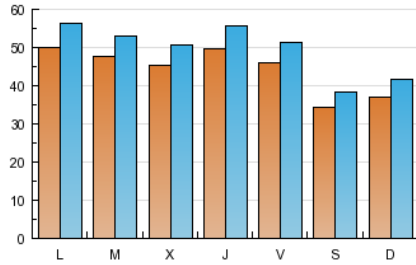

2. Secciones (Nacional e Internacional)

	PAGINAS	%
HOME	209.857	41.54 %
RESTO	295.284	58.46 %

3. Por día del mes (Nacional e Internacional)

Día	N. únicos	Visitas	Páginas	Día	N. únicos	Visitas	Páginas	Día	N. únicos	Visitas	Páginas
1	5.091	5.637	19.904	11	3.261	3.671	11.274	21	4.824	5.384	17.298
2	4.893	5.465	20.694	12	3.566	3.983	14.534	22	4.457	4.975	16.947
3	4.435	4.857	17.781	13	4.952	5.569	18.625	23	5.029	5.690	18.633
4	3.135	3.483	12.149	14	4.926	5.444	18.151	24	5.050	5.704	19.356
5	3.338	3.674	10.493	15	3.814	4.274	13.754	25	3.561	4.011	12.865
6	4.419	4.937	16.305	16	5.932	6.705	20.928	26	3.883	4.379	14.678
7	4.356	4.826	15.168	17	4.736	5.292	16.520	27	5.257	5.891	17.231
8	4.227	4.701	15.070	18	3.715	4.148	14.177	28	4.952	5.530	17.085
9	4.185	4.654	15.063	19	4.072	4.597	14.893	29	5.121	5.670	17.228
10	4.111	4.587	14.418	20	5.420	6.077	20.889	30	4.850	5.344	16.549
								31	4.638	5.183	16.481

4. Gráficas (Nacional e Internacional)

4.1 Por día de la semana (promedio)

N. únicos / Visitas (x 100)

Páginas (x 100)

4.2 Por franja horaria (promedio)

Visitas (x 1000)

Páginas (x 1000)

4.3 Por meses