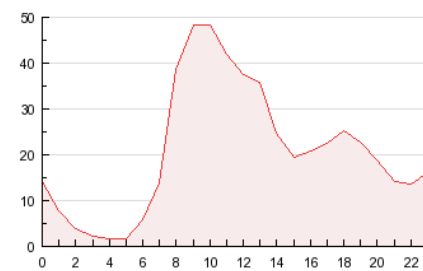

2. Secciones (Nacional e Internacional)

	PAGINAS	%
HOME	200.155	40.09 %
RESTO	299.049	59.91 %

3. Por día del mes (Nacional e Internacional)

Día	N. únicos	Visitas	Páginas	Día	N. únicos	Visitas	Páginas	Día	N. únicos	Visitas	Páginas
1	3.425	3.773	12.243	11	4.786	5.330	15.253	21	3.390	3.779	12.876
2	4.997	5.577	17.203	12	4.554	5.043	15.162	22	3.444	3.823	11.203
3	4.736	5.215	16.431	13	4.586	5.077	14.818	23	5.243	5.818	17.393
4	4.756	5.254	16.680	14	3.340	3.703	12.541	24	14.504	15.158	27.862
5	4.797	5.267	16.297	15	3.547	3.936	12.377	25	5.384	5.997	16.931
6	5.189	5.704	18.702	16	4.869	5.390	16.011	26	5.082	5.649	18.325
7	3.370	3.729	12.168	17	5.030	5.602	19.504	27	4.544	5.025	16.567
8	3.610	3.993	11.651	18	5.179	5.713	18.588	28	3.077	3.437	10.556
9	5.082	5.644	15.517	19	5.012	5.605	17.744	29	3.192	3.540	10.354
10	4.993	5.523	17.560	20	5.284	5.819	19.593	30	4.765	5.267	16.561
								31	5.157	5.723	24.533

4. Gráficas (Nacional e Internacional)

4.1 Por día de la semana (promedio)

N. únicos / Visitas (x 100)

Páginas (x 100)

4.2 Por franja horaria (promedio)

Visitas (x 1000)

Páginas (x 1000)

4.3 Por meses