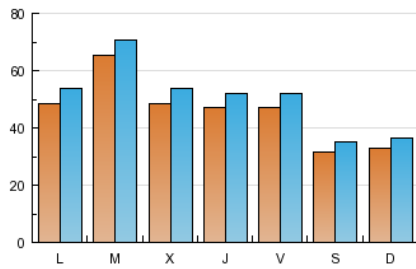

La Tribuna DE CIUDAD REAL digital

1. Cifras totales y promedios (Nacional)

MES - AÑO	NAVEGADORES UNICOS	VISITAS	PAGINAS
Julio - 2012	69.617	157.533	484.632
PROMEDIO DIARIO	4.611	5.082	15.633
PROMEDIO LUNES-VIERNES	5.173	5.694	17.350
PROMEDIO SABADO-DOMINGO	3.236	3.586	11.436
PAGINAS / VISITAS	3,08		
DURACION MEDIA VISITAS	0:06:30		
DURACION MEDIA PAGINAS	0:02:04		

2. Secciones (Nacional)

	PAGINAS	%
HOME	195.621	40.36 %
RESTO	289.011	59.64 %

3. Por día del mes (Nacional)

Día	N. únicos	Visitas	Páginas	Día	N. únicos	Visitas	Páginas	Día	N. únicos	Visitas	Páginas
1	3.295	3.632	11.904	11	4.610	5.139	14.808	21	3.249	3.610	12.496
2	4.843	5.405	16.734	12	4.399	4.866	14.784	22	3.304	3.665	10.895
3	4.575	5.040	16.037	13	4.430	4.896	14.398	23	5.054	5.611	16.863
4	4.558	5.037	16.225	14	3.194	3.534	12.153	24	13.449	14.078	26.150
5	4.649	5.105	15.932	15	3.400	3.770	12.050	25	5.173	5.764	16.410
6	4.993	5.490	18.200	16	4.726	5.221	15.583	26	4.910	5.452	17.890
7	3.237	3.584	11.815	17	4.844	5.396	18.992	27	4.342	4.799	16.094
8	3.477	3.848	11.367	18	5.001	5.514	18.103	28	2.924	3.256	10.203
9	4.909	5.460	15.131	19	4.848	5.417	17.197	29	3.040	3.371	10.042
10	4.806	5.324	17.134	20	5.112	5.626	18.956	30	4.596	5.082	16.087
								31	4.988	5.541	23.999

4. Gráficas (Nacional)

4.1 Por día de la semana (promedio)

N. únicos / Visitas (x 100)

Páginas (x 100)

4.2 Por franja horaria (promedio)

Visitas (x 1000)

Páginas (x 1000)

4.3 Por meses