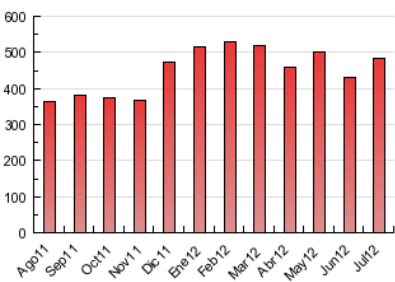

2. Secciones (Nacional)

	PAGINAS	%
HOME	195.621	40.36 %
RESTO	289.011	59.64 %

3. Por día del mes (Nacional)

Día	N. únicos	Visitas	Páginas	Día	N. únicos	Visitas	Páginas	Día	N. únicos	Visitas	Páginas
1	3.295	3.632	11.904	11	4.610	5.139	14.808	21	3.249	3.610	12.496
2	4.843	5.405	16.734	12	4.399	4.866	14.784	22	3.304	3.665	10.895
3	4.575	5.040	16.037	13	4.430	4.896	14.398	23	5.054	5.611	16.863
4	4.558	5.037	16.225	14	3.194	3.534	12.153	24	13.449	14.078	26.150
5	4.649	5.105	15.932	15	3.400	3.770	12.050	25	5.173	5.764	16.410
6	4.993	5.490	18.200	16	4.726	5.221	15.583	26	4.910	5.452	17.890
7	3.237	3.584	11.815	17	4.844	5.396	18.992	27	4.342	4.799	16.094
8	3.477	3.848	11.367	18	5.001	5.514	18.103	28	2.924	3.256	10.203
9	4.909	5.460	15.131	19	4.848	5.417	17.197	29	3.040	3.371	10.042
10	4.806	5.324	17.134	20	5.112	5.626	18.956	30	4.596	5.082	16.087
								31	4.988	5.541	23.999

4. Gráficas (Nacional)

4.1 Por día de la semana (promedio)

N. únicos / Visitas (x 100)

Páginas (x 100)

4.2 Por franja horaria (promedio)

Visitas (x 1000)

Páginas (x 1000)

4.3 Por meses

N. únicos / Visitas (x 1000)

Páginas (x 1000)

5. Definiciones básicas (Para más información ver Normas Técnicas para el Control de los Medios Electrónicos de Comunicación)

Página Vista:

Conjunto de ficheros enviado a un usuario como resultado de una petición del mismo recibida por el servidor. Cuando la página está formada por varios marcos (frames), el conjunto de los mismos tendrá, a efectos de cómputo, la consideración de una página unitaria.

Visita:

Una secuencia ininterrumpida de páginas servidas a un usuario válido. Si dicho usuario no realiza peticiones de páginas en un periodo de tiempo (30 min) la siguiente petición constituirá el inicio de una nueva visita.