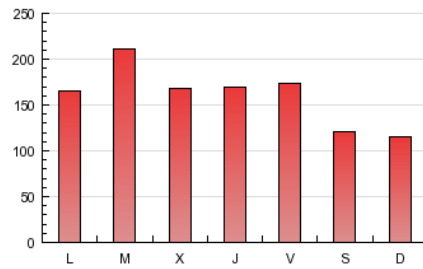

La Tribuna DE CIUDAD REAL digital

1. Cifras totales y promedios (Nacional e Internacional)

MES - AÑO	NAVEGADORES UNICOS	VISITAS	PAGINAS
Julio - 2012	73.758	164.113	499.204
PROMEDIO DIARIO	4.804	5.294	16.103
PROMEDIO LUNES-VIERNES	5.388	5.927	17.874
PROMEDIO SABADO-DOMINGO	3.377	3.746	11.774
PAGINAS / VISITAS	3,04		
DURACION MEDIA VISITAS	0:06:31		
DURACION MEDIA PAGINAS	0:02:05		

2. Secciones (Nacional e Internacional)

	PAGINAS	%
HOME	200.155	40.09 %
RESTO	299.049	59.91 %

3. Por día del mes (Nacional e Internacional)

Día	N. únicos	Visitas	Páginas	Día	N. únicos	Visitas	Páginas	Día	N. únicos	Visitas	Páginas
1	3.425	3.773	12.243	11	4.786	5.330	15.253	21	3.390	3.779	12.876
2	4.997	5.577	17.203	12	4.554	5.043	15.162	22	3.444	3.823	11.203
3	4.736	5.215	16.431	13	4.586	5.077	14.818	23	5.243	5.818	17.393
4	4.756	5.254	16.680	14	3.340	3.703	12.541	24	14.504	15.158	27.862
5	4.797	5.267	16.297	15	3.547	3.936	12.377	25	5.384	5.997	16.931
6	5.189	5.704	18.702	16	4.869	5.390	16.011	26	5.082	5.649	18.325
7	3.370	3.729	12.168	17	5.030	5.602	19.504	27	4.544	5.025	16.567
8	3.610	3.993	11.651	18	5.179	5.713	18.588	28	3.077	3.437	10.556
9	5.082	5.644	15.517	19	5.012	5.605	17.744	29	3.192	3.540	10.354
10	4.993	5.523	17.560	20	5.284	5.819	19.593	30	4.765	5.267	16.561
								31	5.157	5.723	24.533

4. Gráficas (Nacional e Internacional)

4.1 Por día de la semana (promedio)

N. únicos / Visitas (x 100)

Páginas (x 100)

4.2 Por franja horaria (promedio)

Visitas (x 1000)

Páginas (x 1000)

4.3 Por meses