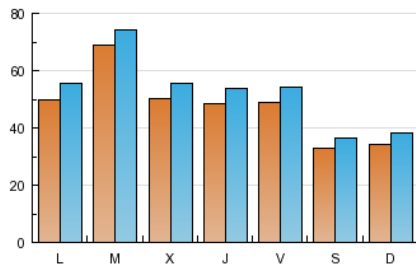

La Tribuna DE CIUDAD REAL digital

1. Cifras totales y promedios (Nacional e Internacional)

MES - AÑO	NAVEGADORES UNICOS	VISITAS	PAGINAS
Julio - 2012	73.758	164.113	499.204
PROMEDIO DIARIO	4.804	5.294	16.103
PROMEDIO LUNES-VIERNES	5.388	5.927	17.874
PROMEDIO SABADO-DOMINGO	3.377	3.746	11.774
PAGINAS / VISITAS	3,04		
DURACION MEDIA VISITAS	0:06:31		
DURACION MEDIA PAGINAS	0:02:05		

2. Secciones (Nacional e Internacional)

	PAGINAS	%
HOME	200.155	40.09 %
RESTO	299.049	59.91 %

3. Por día del mes (Nacional e Internacional)

Día	N. únicos	Visitas	Páginas	Día	N. únicos	Visitas	Páginas	Día	N. únicos	Visitas	Páginas
1	3.425	3.773	12.243	11	4.786	5.330	15.253	21	3.390	3.779	12.876
2	4.997	5.577	17.203	12	4.554	5.043	15.162	22	3.444	3.823	11.203
3	4.736	5.215	16.431	13	4.586	5.077	14.818	23	5.243	5.818	17.393
4	4.756	5.254	16.680	14	3.340	3.703	12.541	24	14.504	15.158	27.862
5	4.797	5.267	16.297	15	3.547	3.936	12.377	25	5.384	5.997	16.931
6	5.189	5.704	18.702	16	4.869	5.390	16.011	26	5.082	5.649	18.325
7	3.370	3.729	12.168	17	5.030	5.602	19.504	27	4.544	5.025	16.567
8	3.610	3.993	11.651	18	5.179	5.713	18.588	28	3.077	3.437	10.556
9	5.082	5.644	15.517	19	5.012	5.605	17.744	29	3.192	3.540	10.354
10	4.993	5.523	17.560	20	5.284	5.819	19.593	30	4.765	5.267	16.561
								31	5.157	5.723	24.533

4. Gráficas (Nacional e Internacional)

4.1 Por día de la semana (promedio)

N. únicos / Visitas (x 100)

Páginas (x 100)

4.2 Por franja horaria (promedio)

Visitas (x 1000)

Páginas (x 1000)

4.3 Por meses