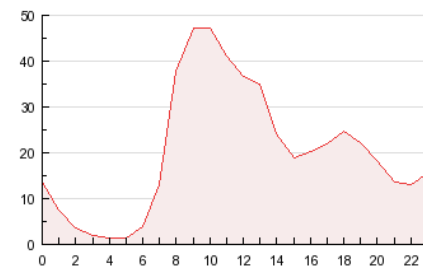

2. Secciones (Nacional)

	PAGINAS	%
HOME	195.621	40.36 %
RESTO	289.011	59.64 %

3. Por día del mes (Nacional)

Día	N. únicos	Visitas	Páginas	Día	N. únicos	Visitas	Páginas	Día	N. únicos	Visitas	Páginas
1	3.295	3.632	11.904	11	4.610	5.139	14.808	21	3.249	3.610	12.496
2	4.843	5.405	16.734	12	4.399	4.866	14.784	22	3.304	3.665	10.895
3	4.575	5.040	16.037	13	4.430	4.896	14.398	23	5.054	5.611	16.863
4	4.558	5.037	16.225	14	3.194	3.534	12.153	24	13.449	14.078	26.150
5	4.649	5.105	15.932	15	3.400	3.770	12.050	25	5.173	5.764	16.410
6	4.993	5.490	18.200	16	4.726	5.221	15.583	26	4.910	5.452	17.890
7	3.237	3.584	11.815	17	4.844	5.396	18.992	27	4.342	4.799	16.094
8	3.477	3.848	11.367	18	5.001	5.514	18.103	28	2.924	3.256	10.203
9	4.909	5.460	15.131	19	4.848	5.417	17.197	29	3.040	3.371	10.042
10	4.806	5.324	17.134	20	5.112	5.626	18.956	30	4.596	5.082	16.087
								31	4.988	5.541	23.999

4. Gráficas (Nacional)

4.1 Por día de la semana (promedio)

N. únicos / Visitas (x 100)

Páginas (x 100)

4.2 Por franja horaria (promedio)

Visitas (x 1000)

Páginas (x 1000)

4.3 Por meses

N. únicos / Visitas (x 1000)

Páginas (x 1000)

5. Definiciones básicas (Para más información ver Normas Técnicas para el Control de los Medios Electrónicos de Comunicación)

Página Vista:

Conjunto de ficheros enviado a un usuario como resultado de una petición del mismo recibida por el servidor. Cuando la página está formada por varios marcos (frames), el conjunto de los mismos tendrá, a efectos de cómputo, la consideración de una página unitaria.

Visita:

Una secuencia ininterrumpida de páginas servidas a un usuario válido. Si dicho usuario no realiza peticiones de páginas en un periodo de tiempo (30 min) la siguiente petición constituirá el inicio de una nueva visita.