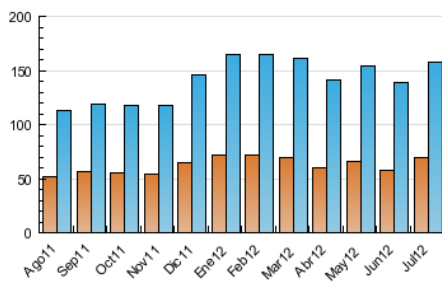

2. Secciones (Nacional)

	PAGINAS	%
HOME	195.621	40.36 %
RESTO	289.011	59.64 %

3. Por día del mes (Nacional)

Día	N. únicos	Visitas	Páginas	Día	N. únicos	Visitas	Páginas	Día	N. únicos	Visitas	Páginas
1	3.295	3.632	11.904	11	4.610	5.139	14.808	21	3.249	3.610	12.496
2	4.843	5.405	16.734	12	4.399	4.866	14.784	22	3.304	3.665	10.895
3	4.575	5.040	16.037	13	4.430	4.896	14.398	23	5.054	5.611	16.863
4	4.558	5.037	16.225	14	3.194	3.534	12.153	24	13.449	14.078	26.150
5	4.649	5.105	15.932	15	3.400	3.770	12.050	25	5.173	5.764	16.410
6	4.993	5.490	18.200	16	4.726	5.221	15.583	26	4.910	5.452	17.890
7	3.237	3.584	11.815	17	4.844	5.396	18.992	27	4.342	4.799	16.094
8	3.477	3.848	11.367	18	5.001	5.514	18.103	28	2.924	3.256	10.203
9	4.909	5.460	15.131	19	4.848	5.417	17.197	29	3.040	3.371	10.042
10	4.806	5.324	17.134	20	5.112	5.626	18.956	30	4.596	5.082	16.087
								31	4.988	5.541	23.999

4. Gráficas (Nacional)

4.1 Por día de la semana (promedio)

N. únicos / Visitas (x 100)

Páginas (x 100)

4.2 Por franja horaria (promedio)

Visitas (x 1000)

Páginas (x 1000)

4.3 Por meses

N. únicos / Visitas (x 1000)

Páginas (x 1000)

5. Definiciones básicas (Para más información ver Normas Técnicas para el Control de los Medios Electrónicos de Comunicación)

Página Vista:

Conjunto de ficheros enviado a un usuario como resultado de una petición del mismo recibida por el servidor. Cuando la página está formada por varios marcos (frames), el conjunto de los mismos tendrá, a efectos de cómputo, la consideración de una página unitaria.

Visita:

Una secuencia ininterrumpida de páginas servidas a un usuario válido. Si dicho usuario no realiza peticiones de páginas en un periodo de tiempo (30 min) la siguiente petición constituirá el inicio de una nueva visita.