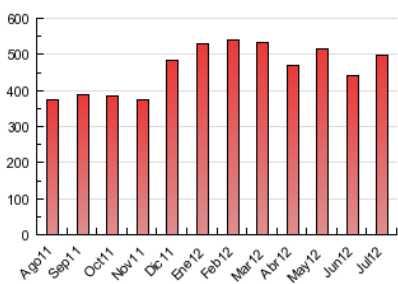

Páginas (x 1000)