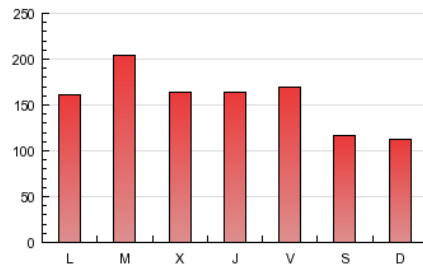

La Tribuna DE CIUDAD REAL digital

1. Cifras totales y promedios (Nacional)

MES - AÑO	NAVEGADORES UNICOS	VISITAS	PAGINAS
Julio - 2012	69.617	157.533	484.632
PROMEDIO DIARIO	4.611	5.082	15.633
PROMEDIO LUNES-VIERNES	5.173	5.694	17.350
PROMEDIO SABADO-DOMINGO	3.236	3.586	11.436
PAGINAS / VISITAS	3,08		
DURACION MEDIA VISITAS	0:06:30		
DURACION MEDIA PAGINAS	0:02:04		

2. Secciones (Nacional)

	PAGINAS	%
HOME	195.621	40.36 %
RESTO	289.011	59.64 %

3. Por día del mes (Nacional)

Día	N. únicos	Visitas	Páginas	Día	N. únicos	Visitas	Páginas	Día	N. únicos	Visitas	Páginas
1	3.295	3.632	11.904	11	4.610	5.139	14.808	21	3.249	3.610	12.496
2	4.843	5.405	16.734	12	4.399	4.866	14.784	22	3.304	3.665	10.895
3	4.575	5.040	16.037	13	4.430	4.896	14.398	23	5.054	5.611	16.863
4	4.558	5.037	16.225	14	3.194	3.534	12.153	24	13.449	14.078	26.150
5	4.649	5.105	15.932	15	3.400	3.770	12.050	25	5.173	5.764	16.410
6	4.993	5.490	18.200	16	4.726	5.221	15.583	26	4.910	5.452	17.890
7	3.237	3.584	11.815	17	4.844	5.396	18.992	27	4.342	4.799	16.094
8	3.477	3.848	11.367	18	5.001	5.514	18.103	28	2.924	3.256	10.203
9	4.909	5.460	15.131	19	4.848	5.417	17.197	29	3.040	3.371	10.042
10	4.806	5.324	17.134	20	5.112	5.626	18.956	30	4.596	5.082	16.087
								31	4.988	5.541	23.999

4. Gráficas (Nacional)

4.1 Por día de la semana (promedio)

N. únicos / Visitas (x 100)

Páginas (x 100)

4.2 Por franja horaria (promedio)

Visitas (x 1000)

Páginas (x 1000)

4.3 Por meses