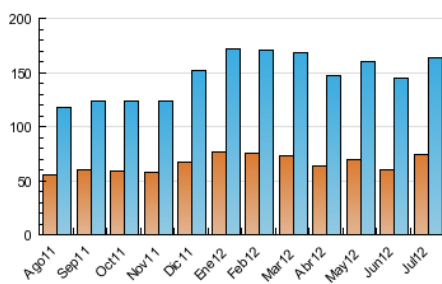

4.3 Por meses

N. únicos / Visitas (x 1000)