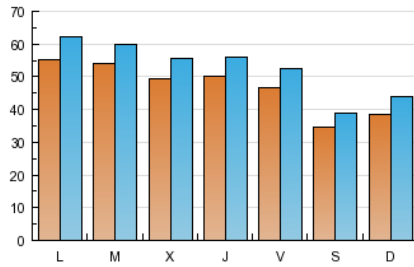

4. Gráficas (Nacional)

4.1 Por día de la semana (promedio)

N. únicos / Visitas (x 100)