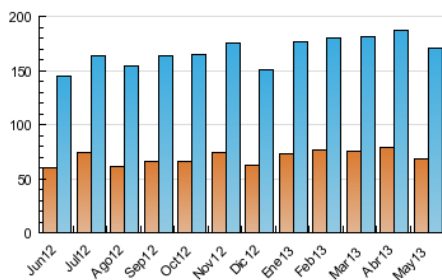

### 3. Por día del mes (Nacional e Internacional)

Día	N. únicos	Visitas	Páginas	Día	N. únicos	Visitas	Páginas	Día	N. únicos	Visitas	Páginas
1	4.269	4.884	14.947	11	3.860	4.317	10.705	21	5.490	6.079	17.424
2	5.596	6.219	17.005	12	3.872	4.491	11.618	22	5.493	6.148	17.922
3	5.617	6.333	21.555	13	5.648	6.374	16.817	23	5.389	5.939	16.852
4	3.851	4.352	11.444	14	5.457	6.068	17.194	24	4.934	5.483	14.650
5	4.016	4.550	12.498	15	5.282	5.957	16.123	25	3.507	3.944	10.783
6	5.820	6.497	16.556	16	5.592	6.208	17.515	26	4.048	4.609	12.382
7	5.971	6.595	17.751	17	4.991	5.555	15.323	27	5.709	6.393	18.101
8	5.409	6.054	16.189	18	3.514	3.970	10.654	28	5.614	6.299	18.950
9	5.359	5.995	16.650	19	4.008	4.573	12.075	29	5.202	5.793	17.905
10	5.000	5.558	16.151	20	5.806	6.527	19.180	30	4.348	4.921	13.460
								31	3.879	4.374	11.453

4. Gráficas (Nacional e Internacional)

4.1 Por día de la semana (promedio)

N. únicos / Visitas (x 100)

Páginas (x 100)

4.2 Por franja horaria (promedio)

Visitas (x 1000)

Páginas (x 1000)

4.3 Por meses

N. únicos / Visitas (x 1000)

Páginas (x 1000)