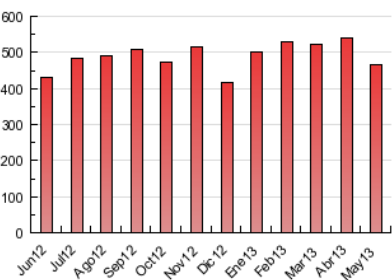

#### 3. Por día del mes (Nacional)

Día	N. únicos	Visitas	Páginas	Día	N. únicos	Visitas	Páginas	Día	N. únicos	Visitas	Páginas
1	4.117	4.704	14.585	11	3.475	3.911	10.146	21	5.274	5.845	16.989
2	5.339	5.939	16.470	12	3.735	4.334	11.349	22	5.283	5.918	17.457
3	5.415	6.110	21.076	13	5.428	6.136	16.406	23	5.172	5.707	16.397
4	3.609	4.089	10.951	14	5.257	5.847	16.752	24	4.673	5.208	14.164
5	3.860	4.385	12.188	15	5.040	5.691	15.608	25	3.360	3.789	10.486
6	5.624	6.287	16.097	16	5.326	5.919	17.008	26	3.899	4.454	12.091
7	5.654	6.260	17.190	17	4.821	5.369	14.979	27	5.492	6.160	17.650
8	5.213	5.842	15.817	18	3.396	3.843	10.436	28	5.371	6.042	18.409
9	5.147	5.761	16.171	19	3.829	4.389	11.739	29	5.004	5.581	17.471
10	4.816	5.358	15.764	20	5.593	6.296	18.698	30	4.120	4.684	13.010
								31	3.679	4.163	11.048

4. Gráficas (Nacional)

4.1 Por día de la semana (promedio)

N. únicos / Visitas (x 100)

Páginas (x 100)

4.2 Por franja horaria (promedio)

Visitas (x 1000)

Páginas (x 1000)

4.3 Por meses

N. únicos / Visitas (x 1000)

Páginas (x 1000)