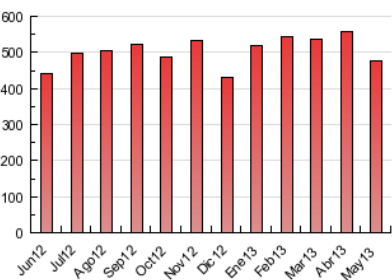

### 3. Por día del mes (Nacional e Internacional)

Día	N. únicos	Visitas	Páginas	Día	N. únicos	Visitas	Páginas	Día	N. únicos	Visitas	Páginas
1	4.269	4.884	14.947	11	3.860	4.317	10.705	21	5.490	6.079	17.424
2	5.596	6.219	17.005	12	3.872	4.491	11.618	22	5.493	6.148	17.922
3	5.617	6.333	21.555	13	5.648	6.374	16.817	23	5.389	5.939	16.852
4	3.851	4.352	11.444	14	5.457	6.068	17.194	24	4.934	5.483	14.650
5	4.016	4.550	12.498	15	5.282	5.957	16.123	25	3.507	3.944	10.783
6	5.820	6.497	16.556	16	5.592	6.208	17.515	26	4.048	4.609	12.382
7	5.971	6.595	17.751	17	4.991	5.555	15.323	27	5.709	6.393	18.101
8	5.409	6.054	16.189	18	3.514	3.970	10.654	28	5.614	6.299	18.950
9	5.359	5.995	16.650	19	4.008	4.573	12.075	29	5.202	5.793	17.905
10	5.000	5.558	16.151	20	5.806	6.527	19.180	30	4.348	4.921	13.460
								31	3.879	4.374	11.453

4. Gráficas (Nacional e Internacional)

4.1 Por día de la semana (promedio)

N. únicos / Visitas (x 100)

Páginas (x 100)

4.2 Por franja horaria (promedio)

Visitas (x 1000)

Páginas (x 1000)

4.3 Por meses

N. únicos / Visitas (x 1000)

Páginas (x 1000)

### Duración Visita:

Tiempo en segundos de todas las visitas de dos o más páginas vistas, dividido por el número total de visitas de dos o más páginas vistas.