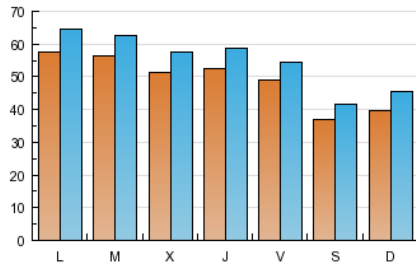

4. Gráficas (Nacional e Internacional)

4.1 Por día de la semana (promedio)

N. únicos / Visitas (x 100)