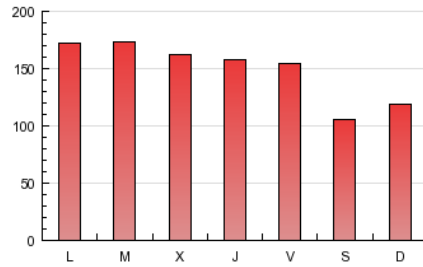

#### 3. Por día del mes (Nacional)

Día	N. únicos	Visitas	Páginas	Día	N. únicos	Visitas	Páginas	Día	N. únicos	Visitas	Páginas
1	4.117	4.704	14.585	11	3.475	3.911	10.146	21	5.274	5.845	16.989
2	5.339	5.939	16.470	12	3.735	4.334	11.349	22	5.283	5.918	17.457
3	5.415	6.110	21.076	13	5.428	6.136	16.406	23	5.172	5.707	16.397
4	3.609	4.089	10.951	14	5.257	5.847	16.752	24	4.673	5.208	14.164
5	3.860	4.385	12.188	15	5.040	5.691	15.608	25	3.360	3.789	10.486
6	5.624	6.287	16.097	16	5.326	5.919	17.008	26	3.899	4.454	12.091
7	5.654	6.260	17.190	17	4.821	5.369	14.979	27	5.492	6.160	17.650
8	5.213	5.842	15.817	18	3.396	3.843	10.436	28	5.371	6.042	18.409
9	5.147	5.761	16.171	19	3.829	4.389	11.739	29	5.004	5.581	17.471
10	4.816	5.358	15.764	20	5.593	6.296	18.698	30	4.120	4.684	13.010
								31	3.679	4.163	11.048

4. Gráficas (Nacional)

4.1 Por día de la semana (promedio)

N. únicos / Visitas (x 100)

Páginas (x 100)

4.2 Por franja horaria (promedio)

Visitas (x 1000)

Páginas (x 1000)

4.3 Por meses