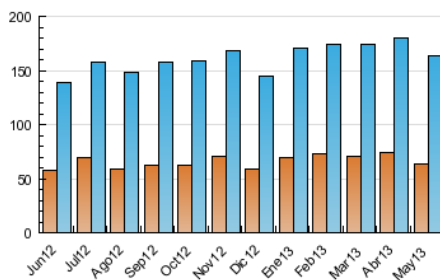

#### 3. Por día del mes (Nacional)

Día	N. únicos	Visitas	Páginas	Día	N. únicos	Visitas	Páginas	Día	N. únicos	Visitas	Páginas
1	4.117	4.704	14.585	11	3.475	3.911	10.146	21	5.274	5.845	16.989
2	5.339	5.939	16.470	12	3.735	4.334	11.349	22	5.283	5.918	17.457
3	5.415	6.110	21.076	13	5.428	6.136	16.406	23	5.172	5.707	16.397
4	3.609	4.089	10.951	14	5.257	5.847	16.752	24	4.673	5.208	14.164
5	3.860	4.385	12.188	15	5.040	5.691	15.608	25	3.360	3.789	10.486
6	5.624	6.287	16.097	16	5.326	5.919	17.008	26	3.899	4.454	12.091
7	5.654	6.260	17.190	17	4.821	5.369	14.979	27	5.492	6.160	17.650
8	5.213	5.842	15.817	18	3.396	3.843	10.436	28	5.371	6.042	18.409
9	5.147	5.761	16.171	19	3.829	4.389	11.739	29	5.004	5.581	17.471
10	4.816	5.358	15.764	20	5.593	6.296	18.698	30	4.120	4.684	13.010
								31	3.679	4.163	11.048

4. Gráficas (Nacional)

4.1 Por día de la semana (promedio)

N. únicos / Visitas (x 100)

Páginas (x 100)

4.2 Por franja horaria (promedio)

Visitas (x 1000)

Páginas (x 1000)

4.3 Por meses

N. únicos / Visitas (x 1000)

Páginas (x 1000)