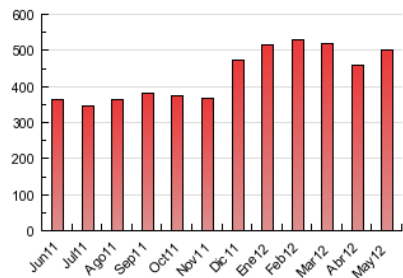

2. Secciones (Nacional)

	PAGINAS	%
HOME	206.303	41.16 %
RESTO	294.958	58.84 %

3. Por día del mes (Nacional)

Día	N. únicos	Visitas	Páginas	Día	N. únicos	Visitas	Páginas	Día	N. únicos	Visitas	Páginas
1	3.664	4.080	13.520	11	4.370	4.773	15.447	21	5.767	6.437	23.811
2	4.799	5.292	17.015	12	3.088	3.419	9.892	22	5.442	6.052	21.362
3	4.903	5.381	18.196	13	3.711	4.090	12.293	23	5.429	6.010	19.076
4	4.335	4.775	16.390	14	5.436	6.018	18.998	24	4.858	5.388	16.748
5	3.219	3.544	12.428	15	4.805	5.263	16.601	25	4.420	4.848	14.962
6	3.168	3.534	11.076	16	5.192	5.731	17.718	26	2.893	3.196	9.918
7	4.924	5.424	16.175	17	5.407	6.002	19.712	27	3.144	3.488	10.409
8	4.747	5.205	16.822	18	4.791	5.266	17.501	28	5.131	5.713	19.577
9	4.638	5.099	16.255	19	3.766	4.146	14.730	29	5.427	5.983	18.760
10	4.629	5.118	18.164	20	4.322	4.860	15.770	30	5.052	5.608	17.582
								31	3.927	4.352	14.353

4. Gráficas (Nacional)

4.1 Por día de la semana (promedio)

N. únicos / Visitas (x 100)

Páginas (x 100)

4.2 Por franja horaria (promedio)

Visitas (x 1000)

Páginas (x 1000)

4.3 Por meses

N. únicos / Visitas (x 1000)

Páginas (x 1000)

5. Definiciones básicas (Para más información ver Normas Técnicas para el Control de los Medios Electrónicos de Comunicación)

Página Vista:

Conjunto de ficheros enviado a un usuario como resultado de una petición del mismo recibida por el servidor. Cuando la página está formada por varios marcos (frames), el conjunto de los mismos tendrá, a efectos de cómputo, la consideración de una página unitaria.

Visita:

Una secuencia ininterrumpida de páginas servidas a un usuario válido. Si dicho usuario no realiza peticiones de páginas en un periodo de tiempo (30 min) la siguiente petición constituirá el inicio de una nueva visita.