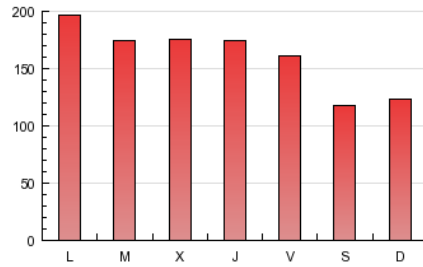

La Tribuna DE CIUDAD REAL *digital*

1. Cifras totales y promedios (Nacional)

MES - AÑO	NAVEGADORES UNICOS	VISITAS	PAGINAS
Mayo - 2012	65.873	154.095	501.261
PROMEDIO DIARIO	4.497	4.971	16.170
PROMEDIO LUNES-VIERNES	4.874	5.383	17.598
PROMEDIO SABADO-DOMINGO	3.414	3.785	12.065
PAGINAS / VISITAS	3,25		
DURACION MEDIA VISITAS	0:05:46		
DURACION MEDIA PAGINAS	0:01:46		

2. Secciones (Nacional)

	PAGINAS	%
HOME	206.303	41.16 %
RESTO	294.958	58.84 %

3. Por día del mes (Nacional)

Día	N. únicos	Visitas	Páginas	Día	N. únicos	Visitas	Páginas	Día	N. únicos	Visitas	Páginas
1	3.664	4.080	13.520	11	4.370	4.773	15.447	21	5.767	6.437	23.811
2	4.799	5.292	17.015	12	3.088	3.419	9.892	22	5.442	6.052	21.362
3	4.903	5.381	18.196	13	3.711	4.090	12.293	23	5.429	6.010	19.076
4	4.335	4.775	16.390	14	5.436	6.018	18.998	24	4.858	5.388	16.748
5	3.219	3.544	12.428	15	4.805	5.263	16.601	25	4.420	4.848	14.962
6	3.168	3.534	11.076	16	5.192	5.731	17.718	26	2.893	3.196	9.918
7	4.924	5.424	16.175	17	5.407	6.002	19.712	27	3.144	3.488	10.409
8	4.747	5.205	16.822	18	4.791	5.266	17.501	28	5.131	5.713	19.577
9	4.638	5.099	16.255	19	3.766	4.146	14.730	29	5.427	5.983	18.760
10	4.629	5.118	18.164	20	4.322	4.860	15.770	30	5.052	5.608	17.582
								31	3.927	4.352	14.353

4. Gráficas (Nacional)

4.1 Por día de la semana (promedio)

N. únicos / Visitas (x 100)

Páginas (x 100)

4.2 Por franja horaria (promedio)

Visitas (x 1000)

Páginas (x 1000)

4.3 Por meses