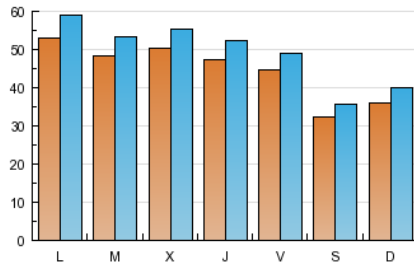

La Tribuna DE CIUDAD REAL *digital*

1. Cifras totales y promedios (Nacional)

MES - AÑO	NAVEGADORES UNICOS	VISITAS	PAGINAS
Mayo - 2012	65.873	154.095	501.261
PROMEDIO DIARIO	4.497	4.971	16.170
PROMEDIO LUNES-VIERNES	4.874	5.383	17.598
PROMEDIO SABADO-DOMINGO	3.414	3.785	12.065
PAGINAS / VISITAS	3,25		
DURACION MEDIA VISITAS	0:05:46		
DURACION MEDIA PAGINAS	0:01:46		

2. Secciones (Nacional)

	PAGINAS	%
HOME	206.303	41.16 %
RESTO	294.958	58.84 %

3. Por día del mes (Nacional)

Día	N. únicos	Visitas	Páginas	Día	N. únicos	Visitas	Páginas	Día	N. únicos	Visitas	Páginas
1	3.664	4.080	13.520	11	4.370	4.773	15.447	21	5.767	6.437	23.811
2	4.799	5.292	17.015	12	3.088	3.419	9.892	22	5.442	6.052	21.362
3	4.903	5.381	18.196	13	3.711	4.090	12.293	23	5.429	6.010	19.076
4	4.335	4.775	16.390	14	5.436	6.018	18.998	24	4.858	5.388	16.748
5	3.219	3.544	12.428	15	4.805	5.263	16.601	25	4.420	4.848	14.962
6	3.168	3.534	11.076	16	5.192	5.731	17.718	26	2.893	3.196	9.918
7	4.924	5.424	16.175	17	5.407	6.002	19.712	27	3.144	3.488	10.409
8	4.747	5.205	16.822	18	4.791	5.266	17.501	28	5.131	5.713	19.577
9	4.638	5.099	16.255	19	3.766	4.146	14.730	29	5.427	5.983	18.760
10	4.629	5.118	18.164	20	4.322	4.860	15.770	30	5.052	5.608	17.582
								31	3.927	4.352	14.353

4. Gráficas (Nacional)

4.1 Por día de la semana (promedio)

N. únicos / Visitas (x 100)

Páginas (x 100)

4.2 Por franja horaria (promedio)

Visitas (x 1000)

Páginas (x 1000)

4.3 Por meses