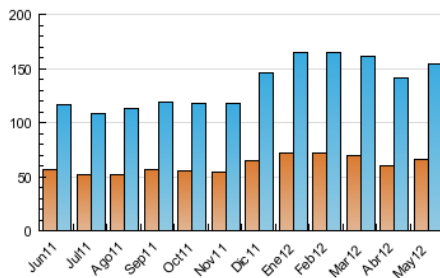

2. Secciones (Nacional)

	PAGINAS	%
HOME	206.303	41.16 %
RESTO	294.958	58.84 %

3. Por día del mes (Nacional)

Día	N. únicos	Visitas	Páginas	Día	N. únicos	Visitas	Páginas	Día	N. únicos	Visitas	Páginas
1	3.664	4.080	13.520	11	4.370	4.773	15.447	21	5.767	6.437	23.811
2	4.799	5.292	17.015	12	3.088	3.419	9.892	22	5.442	6.052	21.362
3	4.903	5.381	18.196	13	3.711	4.090	12.293	23	5.429	6.010	19.076
4	4.335	4.775	16.390	14	5.436	6.018	18.998	24	4.858	5.388	16.748
5	3.219	3.544	12.428	15	4.805	5.263	16.601	25	4.420	4.848	14.962
6	3.168	3.534	11.076	16	5.192	5.731	17.718	26	2.893	3.196	9.918
7	4.924	5.424	16.175	17	5.407	6.002	19.712	27	3.144	3.488	10.409
8	4.747	5.205	16.822	18	4.791	5.266	17.501	28	5.131	5.713	19.577
9	4.638	5.099	16.255	19	3.766	4.146	14.730	29	5.427	5.983	18.760
10	4.629	5.118	18.164	20	4.322	4.860	15.770	30	5.052	5.608	17.582
								31	3.927	4.352	14.353

4. Gráficas (Nacional)

4.1 Por día de la semana (promedio)

N. únicos / Visitas (x 100)

Páginas (x 100)

4.2 Por franja horaria (promedio)

Visitas (x 1000)

Páginas (x 1000)

4.3 Por meses

N. únicos / Visitas (x 1000)

Páginas (x 1000)

5. Definiciones básicas (Para más información ver Normas Técnicas para el Control de los Medios Electrónicos de Comunicación)

Página Vista:

Conjunto de ficheros enviado a un usuario como resultado de una petición del mismo recibida por el servidor. Cuando la página está formada por varios marcos (frames), el conjunto de los mismos tendrá, a efectos de cómputo, la consideración de una página unitaria.

Visita:

Una secuencia ininterrumpida de páginas servidas a un usuario válido. Si dicho usuario no realiza peticiones de páginas en un periodo de tiempo (30 min) la siguiente petición constituirá el inicio de una nueva visita.