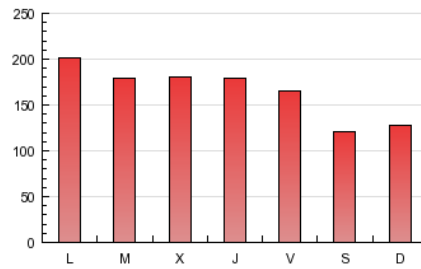

La Tribuna DE CIUDAD REAL digital

1. Cifras totales y promedios (Nacional e Internacional)

MES - AÑO	NAVEGADORES UNICOS	VISITAS	PAGINAS
Mayo - 2012	69.459	159.924	515.362
PROMEDIO DIARIO	4.670	5.159	16.625
PROMEDIO LUNES-VIERNES	5.064	5.589	18.095
PROMEDIO SABADO-DOMINGO	3.539	3.923	12.398
PAGINAS / VISITAS	3,22		
DURACION MEDIA VISITAS	0:05:48		
DURACION MEDIA PAGINAS	0:01:48		

2. Secciones (Nacional e Internacional)

	PAGINAS	%
HOME	210.543	40.85 %
RESTO	304.819	59.15 %

3. Por día del mes (Nacional e Internacional)

Día	N. únicos	Visitas	Páginas	Día	N. únicos	Visitas	Páginas	Día	N. únicos	Visitas	Páginas
1	3.802	4.229	13.862	11	4.510	4.937	15.869	21	5.970	6.655	24.342
2	4.971	5.476	17.441	12	3.207	3.557	10.239	22	5.643	6.266	21.813
3	5.072	5.571	18.736	13	3.862	4.260	12.675	23	5.707	6.313	19.922
4	4.505	4.959	16.881	14	5.693	6.288	19.548	24	5.055	5.597	17.278
5	3.310	3.638	12.707	15	5.007	5.479	17.072	25	4.603	5.041	15.427
6	3.280	3.660	11.341	16	5.362	5.912	18.136	26	3.006	3.322	10.225
7	5.082	5.596	16.561	17	5.573	6.179	20.100	27	3.283	3.638	10.697
8	4.945	5.415	17.266	18	4.970	5.463	18.008	28	5.321	5.921	20.088
9	4.819	5.300	16.765	19	3.888	4.287	15.112	29	5.654	6.220	19.367
10	4.815	5.318	18.655	20	4.477	5.024	16.189	30	5.285	5.856	18.156
								31	4.104	4.547	14.884

4. Gráficas (Nacional e Internacional)

4.1 Por día de la semana (promedio)

N. únicos / Visitas (x 100)

Páginas (x 100)

4.2 Por franja horaria (promedio)

Visitas (x 1000)

Páginas (x 1000)

4.3 Por meses