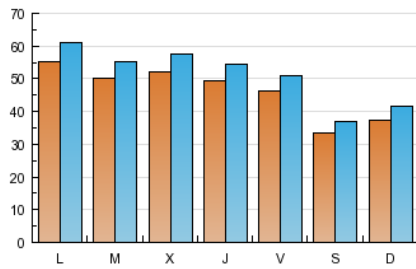

La Tribuna DE CIUDAD REAL digital

1. Cifras totales y promedios (Nacional e Internacional)

MES - AÑO	NAVEGADORES UNICOS	VISITAS	PAGINAS
Mayo - 2012	69.459	159.924	515.362
PROMEDIO DIARIO	4.670	5.159	16.625
PROMEDIO LUNES-VIERNES	5.064	5.589	18.095
PROMEDIO SABADO-DOMINGO	3.539	3.923	12.398
PAGINAS / VISITAS	3,22		
DURACION MEDIA VISITAS	0:05:48		
DURACION MEDIA PAGINAS	0:01:48		

2. Secciones (Nacional e Internacional)

	PAGINAS	%
HOME	210.543	40.85 %
RESTO	304.819	59.15 %

3. Por día del mes (Nacional e Internacional)

Día	N. únicos	Visitas	Páginas	Día	N. únicos	Visitas	Páginas	Día	N. únicos	Visitas	Páginas
1	3.802	4.229	13.862	11	4.510	4.937	15.869	21	5.970	6.655	24.342
2	4.971	5.476	17.441	12	3.207	3.557	10.239	22	5.643	6.266	21.813
3	5.072	5.571	18.736	13	3.862	4.260	12.675	23	5.707	6.313	19.922
4	4.505	4.959	16.881	14	5.693	6.288	19.548	24	5.055	5.597	17.278
5	3.310	3.638	12.707	15	5.007	5.479	17.072	25	4.603	5.041	15.427
6	3.280	3.660	11.341	16	5.362	5.912	18.136	26	3.006	3.322	10.225
7	5.082	5.596	16.561	17	5.573	6.179	20.100	27	3.283	3.638	10.697
8	4.945	5.415	17.266	18	4.970	5.463	18.008	28	5.321	5.921	20.088
9	4.819	5.300	16.765	19	3.888	4.287	15.112	29	5.654	6.220	19.367
10	4.815	5.318	18.655	20	4.477	5.024	16.189	30	5.285	5.856	18.156
								31	4.104	4.547	14.884

4. Gráficas (Nacional e Internacional)

4.1 Por día de la semana (promedio)

N. únicos / Visitas (x 100)

Páginas (x 100)

4.2 Por franja horaria (promedio)

Visitas (x 1000)

Páginas (x 1000)

4.3 Por meses