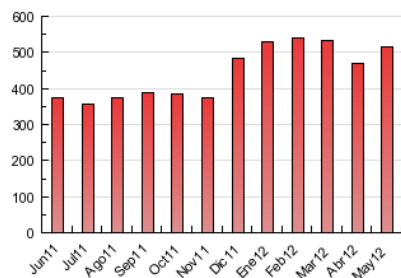

Páginas (x 1000)