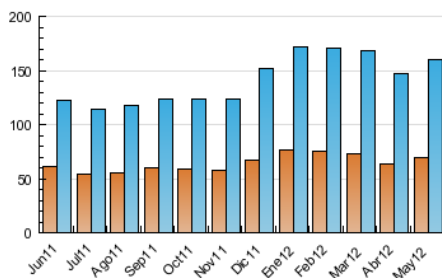

4.3 Por meses

N. únicos / Visitas (x 1000)