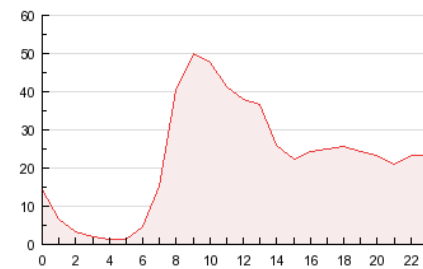

2. Secciones (Nacional)

	PAGINAS	%
HOME	246.880	45.61 %
RESTO	294.393	54.39 %

3. Por día del mes (Nacional)

Día	N. únicos	Visitas	Páginas	Día	N. únicos	Visitas	Páginas	Día	N. únicos	Visitas	Páginas
1	8.181	9.288	29.872	11	5.432	6.019	17.789	21	3.930	4.401	12.508
2	6.795	7.609	25.172	12	5.836	6.540	20.688	22	5.880	6.528	19.986
3	6.325	7.092	24.229	13	4.456	5.044	17.217	23	5.214	5.797	17.833
4	6.151	6.904	22.636	14	4.240	4.771	15.473	24	5.308	5.853	16.597
5	6.131	6.799	21.180	15	6.024	6.736	19.374	25	5.264	5.816	15.897
6	3.919	4.389	13.562	16	5.550	6.168	18.467	26	5.010	5.545	14.567
7	4.381	4.898	15.606	17	5.468	6.103	18.261	27	3.634	4.045	11.483
8	6.388	7.129	20.680	18	5.487	6.085	18.448	28	4.832	5.360	13.948
9	5.747	6.479	18.096	19	5.123	5.647	17.042	29	6.202	6.981	18.758
10	5.475	6.065	17.728	20	3.578	3.962	12.108	30	5.106	5.684	16.068

4. Gráficas (Nacional)

4.1 Por día de la semana (promedio)

N. únicos / Visitas (x 100)

Páginas (x 100)

4.2 Por franja horaria (promedio)

Visitas (x 1000)

Páginas (x 1000)

4.3 Por meses