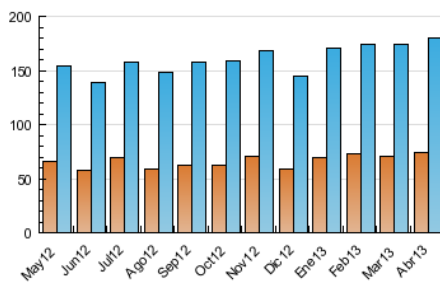

4.3 Por meses

N. únicos / Visitas (x 1000)