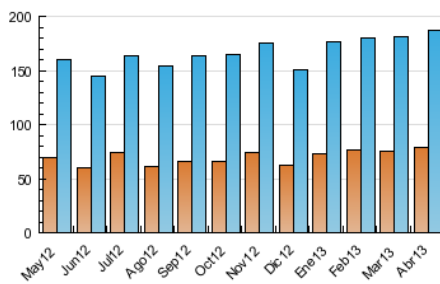

4.3 Por meses

N. únicos / Visitas (x 1000)