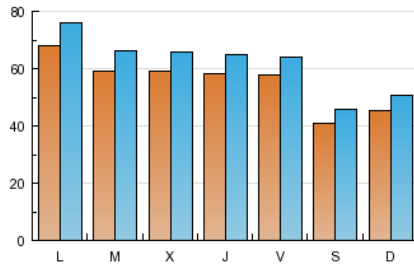

2. Secciones (Nacional e Internacional)

	PAGINAS	%
HOME	252.556	45.35 %
RESTO	304.375	54.65 %

3. Por día del mes (Nacional e Internacional)

Día	N. únicos	Visitas	Páginas	Día	N. únicos	Visitas	Páginas	Día	N. únicos	Visitas	Páginas
1	8.454	9.598	30.712	11	5.757	6.364	18.412	21	4.110	4.611	13.023
2	7.076	7.910	25.778	12	6.132	6.855	21.379	22	6.103	6.778	20.483
3	6.592	7.392	24.907	13	4.635	5.244	17.706	23	5.451	6.053	18.336
4	6.404	7.170	23.203	14	4.420	4.971	15.881	24	5.547	6.103	17.054
5	6.413	7.093	21.840	15	6.214	6.950	19.891	25	5.443	6.002	16.331
6	4.071	4.557	13.949	16	5.767	6.399	18.917	26	5.265	5.815	15.026
7	4.567	5.105	15.996	17	5.764	6.413	18.850	27	3.805	4.228	11.776
8	6.667	7.426	21.327	18	5.733	6.349	18.961	28	4.986	5.539	14.277
9	6.026	6.772	18.790	19	5.336	5.880	17.522	29	6.450	7.244	19.270
10	5.719	6.321	18.211	20	3.789	4.193	12.587	30	5.340	5.940	16.536

4. Gráficas (Nacional e Internacional)

4.1 Por día de la semana (promedio)

N. únicos / Visitas (x 100)

Páginas (x 100)

4.2 Por franja horaria (promedio)

Visitas (x 1000)

Páginas (x 1000)

4.3 Por meses