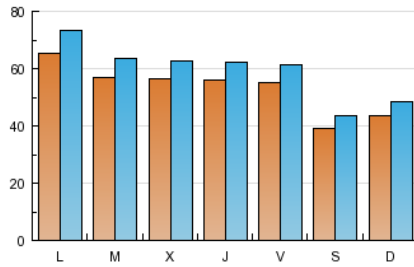

La Tribuna de Ciudad Real.es

1. Cifras totales y promedios (Nacional)

MES - AÑO	NAVEGADORES UNICOS	VISITAS	PAGINAS
Abril - 2013	74.244	179.737	541.273
PROMEDIO DIARIO	5.369	5.991	18.042
PROMEDIO LUNES-VIERNES	5.823	6.494	19.517
PROMEDIO SABADO-DOMINGO	4.121	4.609	13.988
PAGINAS / VISITAS	3,01		
DURACION MEDIA VISITAS	0:06:46		
DURACION MEDIA PAGINAS	0:02:15		

2. Secciones (Nacional)

	PAGINAS	%
HOME	246.880	45.61 %
RESTO	294.393	54.39 %

3. Por día del mes (Nacional)

Día	N. únicos	Visitas	Páginas	Día	N. únicos	Visitas	Páginas	Día	N. únicos	Visitas	Páginas
1	8.181	9.288	29.872	11	5.432	6.019	17.789	21	3.930	4.401	12.508
2	6.795	7.609	25.172	12	5.836	6.540	20.688	22	5.880	6.528	19.986
3	6.325	7.092	24.229	13	4.456	5.044	17.217	23	5.214	5.797	17.833
4	6.151	6.904	22.636	14	4.240	4.771	15.473	24	5.308	5.853	16.597
5	6.131	6.799	21.180	15	6.024	6.736	19.374	25	5.264	5.816	15.897
6	3.919	4.389	13.562	16	5.550	6.168	18.467	26	5.010	5.545	14.567
7	4.381	4.898	15.606	17	5.468	6.103	18.261	27	3.634	4.045	11.483
8	6.388	7.129	20.680	18	5.487	6.085	18.448	28	4.832	5.360	13.948
9	5.747	6.479	18.096	19	5.123	5.647	17.042	29	6.202	6.981	18.758
10	5.475	6.065	17.728	20	3.578	3.962	12.108	30	5.106	5.684	16.068

4. Gráficas (Nacional)

4.1 Por día de la semana (promedio)

N. únicos / Visitas (x 100)

Páginas (x 100)

4.2 Por franja horaria (promedio)

Visitas (x 1000)

Páginas (x 1000)

4.3 Por meses