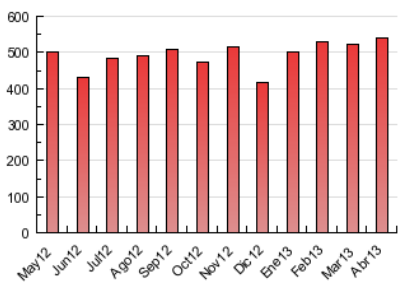

Páginas (x 1000)