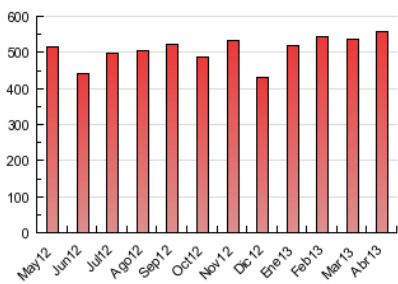

Páginas (x 1000)