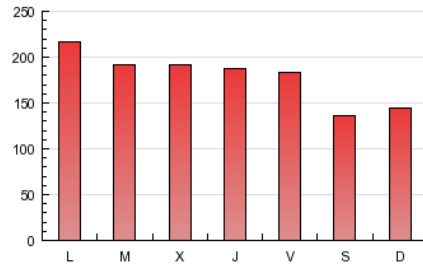

La Tribuna de Ciudad Real.es

1. Cifras totales y promedios (Nacional)

MES - AÑO	NAVEGADORES UNICOS	VISITAS	PAGINAS
Abril - 2013	74.244	179.737	541.273
PROMEDIO DIARIO	5.369	5.991	18.042
PROMEDIO LUNES-VIERNES	5.823	6.494	19.517
PROMEDIO SABADO-DOMINGO	4.121	4.609	13.988
PAGINAS / VISITAS	3,01		
DURACION MEDIA VISITAS	0:06:46		
DURACION MEDIA PAGINAS	0:02:15		

2. Secciones (Nacional)

	PAGINAS	%
HOME	246.880	45.61 %
RESTO	294.393	54.39 %

3. Por día del mes (Nacional)

Día	N. únicos	Visitas	Páginas	Día	N. únicos	Visitas	Páginas	Día	N. únicos	Visitas	Páginas
1	8.181	9.288	29.872	11	5.432	6.019	17.789	21	3.930	4.401	12.508
2	6.795	7.609	25.172	12	5.836	6.540	20.688	22	5.880	6.528	19.986
3	6.325	7.092	24.229	13	4.456	5.044	17.217	23	5.214	5.797	17.833
4	6.151	6.904	22.636	14	4.240	4.771	15.473	24	5.308	5.853	16.597
5	6.131	6.799	21.180	15	6.024	6.736	19.374	25	5.264	5.816	15.897
6	3.919	4.389	13.562	16	5.550	6.168	18.467	26	5.010	5.545	14.567
7	4.381	4.898	15.606	17	5.468	6.103	18.261	27	3.634	4.045	11.483
8	6.388	7.129	20.680	18	5.487	6.085	18.448	28	4.832	5.360	13.948
9	5.747	6.479	18.096	19	5.123	5.647	17.042	29	6.202	6.981	18.758
10	5.475	6.065	17.728	20	3.578	3.962	12.108	30	5.106	5.684	16.068

4. Gráficas (Nacional)

4.1 Por día de la semana (promedio)

N. únicos / Visitas (x 100)

Páginas (x 100)

4.2 Por franja horaria (promedio)

Visitas (x 1000)

Páginas (x 1000)

4.3 Por meses