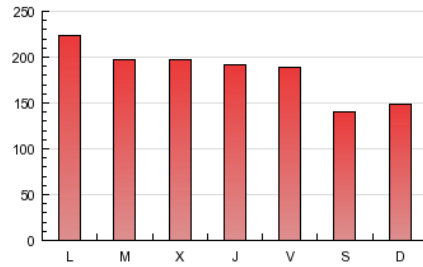

2. Secciones (Nacional e Internacional)

	PAGINAS	%
HOME	252.556	45.35 %
RESTO	304.375	54.65 %

3. Por día del mes (Nacional e Internacional)

Día	N. únicos	Visitas	Páginas	Día	N. únicos	Visitas	Páginas	Día	N. únicos	Visitas	Páginas
1	8.454	9.598	30.712	11	5.757	6.364	18.412	21	4.110	4.611	13.023
2	7.076	7.910	25.778	12	6.132	6.855	21.379	22	6.103	6.778	20.483
3	6.592	7.392	24.907	13	4.635	5.244	17.706	23	5.451	6.053	18.336
4	6.404	7.170	23.203	14	4.420	4.971	15.881	24	5.547	6.103	17.054
5	6.413	7.093	21.840	15	6.214	6.950	19.891	25	5.443	6.002	16.331
6	4.071	4.557	13.949	16	5.767	6.399	18.917	26	5.265	5.815	15.026
7	4.567	5.105	15.996	17	5.764	6.413	18.850	27	3.805	4.228	11.776
8	6.667	7.426	21.327	18	5.733	6.349	18.961	28	4.986	5.539	14.277
9	6.026	6.772	18.790	19	5.336	5.880	17.522	29	6.450	7.244	19.270
10	5.719	6.321	18.211	20	3.789	4.193	12.587	30	5.340	5.940	16.536

4. Gráficas (Nacional e Internacional)

4.1 Por día de la semana (promedio)

N. únicos / Visitas (x 100)

Páginas (x 100)

4.2 Por franja horaria (promedio)

Visitas (x 1000)

Páginas (x 1000)

4.3 Por meses