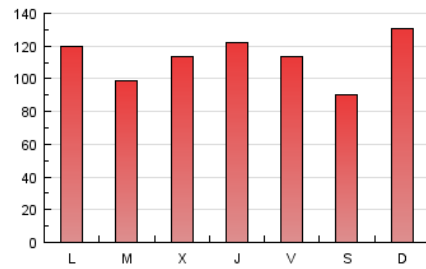

La Tribuna de Ciudad Real.es

1. Cifras totales y promedios (Nacional)

MES - AÑO	NAVEGADORES UNICOS	VISITAS	PAGINAS
Marzo - 2017	92.182	193.317	350.147
PROMEDIO DIARIO	5.295	6.236	11.295
PROMEDIO LUNES-VIERNES	5.328	6.251	11.383
PROMEDIO SABADO-DOMINGO	5.199	6.193	11.044
PAGINAS / VISITAS	1,81		
DURACION MEDIA VISITAS	0:03:46		
DURACION MEDIA PAGINAS	0:04:38		

2. Secciones (Nacional)

	PAGINAS	%
HOME	152.010	43.41 %
RESTO	198.137	56.59 %

3. Por día del mes (Nacional)

Día	N. únicos	Visitas	Páginas	Día	N. únicos	Visitas	Páginas	Día	N. únicos	Visitas	Páginas
1	4.107	4.834	8.768	11	3.570	4.293	7.564	21	4.670	5.505	9.562
2	3.825	4.482	8.235	12	7.531	8.669	13.510	22	4.947	5.910	10.614
3	7.453	8.374	12.934	13	6.075	7.068	12.363	23	4.436	5.248	9.722
4	7.118	8.510	15.617	14	4.386	5.158	9.518	24	4.028	4.775	8.531
5	10.596	12.648	24.663	15	4.759	5.641	10.792	25	3.140	3.834	7.096
6	6.471	7.584	16.433	16	6.194	7.299	13.222	26	3.474	4.179	7.608
7	5.225	6.089	10.906	17	4.700	5.370	9.006	27	4.792	5.649	10.186
8	4.786	5.660	10.436	18	3.072	3.689	5.959	28	4.485	5.316	9.391
9	4.306	5.150	10.369	19	3.094	3.720	6.331	29	7.506	8.811	16.058
10	4.489	5.302	9.952	20	4.119	4.970	8.982	30	9.864	11.314	19.376
								31	6.918	8.266	16.443

4. Gráficas (Nacional)

4.1 Por día de la semana (promedio)

N. únicos / Visitas (x 100)

Páginas (x 100)

4.2 Por franja horaria (promedio)

Visitas (x 1000)

Páginas (x 1000)

4.3 Por meses