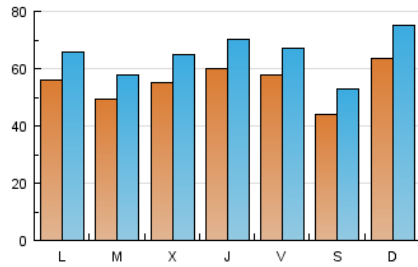

2. Secciones (Nacional e Internacional)

	PAGINAS	%
HOME	155.187	42.78 %
RESTO	207.552	57.22 %

3. Por día del mes (Nacional e Internacional)

Día	N. únicos	Visitas	Páginas	Día	N. únicos	Visitas	Páginas	Día	N. únicos	Visitas	Páginas
1	4.357	5.101	9.098	11	3.771	4.508	7.913	21	4.943	5.802	10.003
2	4.030	4.697	8.518	12	7.779	8.936	13.895	22	5.299	6.275	11.138
3	7.673	8.605	13.243	13	6.281	7.290	12.847	23	4.747	5.580	10.213
4	7.306	8.712	15.977	14	4.574	5.360	9.930	24	4.299	5.059	8.923
5	10.810	12.877	25.069	15	4.979	5.894	11.256	25	3.307	4.017	7.327
6	6.677	7.811	16.862	16	6.445	7.570	13.686	26	3.638	4.354	7.805
7	5.500	6.382	11.371	17	4.896	5.581	9.355	27	5.096	5.974	10.664
8	5.064	5.953	10.914	18	3.213	3.845	6.259	28	4.784	5.631	9.799
9	4.702	5.569	11.021	19	3.232	3.867	6.580	29	7.870	9.194	16.585
10	4.791	5.618	10.440	20	4.374	5.247	9.416	30	10.170	11.640	19.766
								31	7.257	8.616	16.866

4. Gráficas (Nacional e Internacional)

4.1 Por día de la semana (promedio)

N. únicos / Visitas (x 100)

Páginas (x 100)

4.2 Por franja horaria (promedio)

Visitas (x 1000)

Páginas (x 1000)

4.3 Por meses