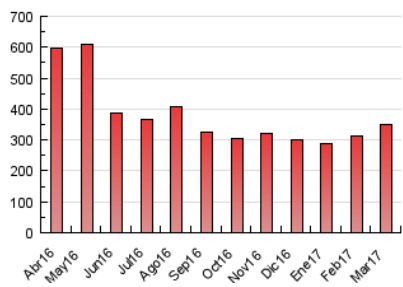

Páginas (x 1000)