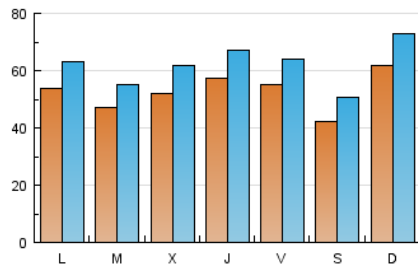

La Tribuna de Ciudad Real.es

1. Cifras totales y promedios (Nacional)

MES - AÑO	NAVEGADORES UNICOS	VISITAS	PAGINAS
Marzo - 2017	92.182	193.317	350.147
PROMEDIO DIARIO	5.295	6.236	11.295
PROMEDIO LUNES-VIERNES	5.328	6.251	11.383
PROMEDIO SABADO-DOMINGO	5.199	6.193	11.044
PAGINAS / VISITAS	1,81		
DURACION MEDIA VISITAS	0:03:46		
DURACION MEDIA PAGINAS	0:04:38		

2. Secciones (Nacional)

	PAGINAS	%
HOME	152.010	43.41 %
RESTO	198.137	56.59 %

3. Por día del mes (Nacional)

Día	N. únicos	Visitas	Páginas	Día	N. únicos	Visitas	Páginas	Día	N. únicos	Visitas	Páginas
1	4.107	4.834	8.768	11	3.570	4.293	7.564	21	4.670	5.505	9.562
2	3.825	4.482	8.235	12	7.531	8.669	13.510	22	4.947	5.910	10.614
3	7.453	8.374	12.934	13	6.075	7.068	12.363	23	4.436	5.248	9.722
4	7.118	8.510	15.617	14	4.386	5.158	9.518	24	4.028	4.775	8.531
5	10.596	12.648	24.663	15	4.759	5.641	10.792	25	3.140	3.834	7.096
6	6.471	7.584	16.433	16	6.194	7.299	13.222	26	3.474	4.179	7.608
7	5.225	6.089	10.906	17	4.700	5.370	9.006	27	4.792	5.649	10.186
8	4.786	5.660	10.436	18	3.072	3.689	5.959	28	4.485	5.316	9.391
9	4.306	5.150	10.369	19	3.094	3.720	6.331	29	7.506	8.811	16.058
10	4.489	5.302	9.952	20	4.119	4.970	8.982	30	9.864	11.314	19.376
								31	6.918	8.266	16.443

4. Gráficas (Nacional)

4.1 Por día de la semana (promedio)

N. únicos / Visitas (x 100)

Páginas (x 100)

4.2 Por franja horaria (promedio)

Visitas (x 1000)

Páginas (x 1000)

4.3 Por meses