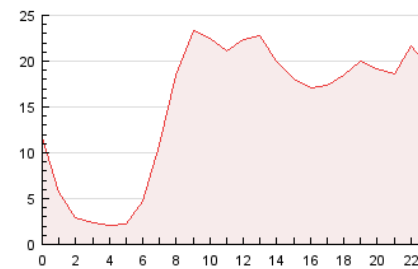

2. Secciones (Nacional e Internacional)

	PAGINAS	%
HOME	155.187	42.78 %
RESTO	207.552	57.22 %

3. Por día del mes (Nacional e Internacional)

Día	N. únicos	Visitas	Páginas	Día	N. únicos	Visitas	Páginas	Día	N. únicos	Visitas	Páginas
1	4.357	5.101	9.098	11	3.771	4.508	7.913	21	4.943	5.802	10.003
2	4.030	4.697	8.518	12	7.779	8.936	13.895	22	5.299	6.275	11.138
3	7.673	8.605	13.243	13	6.281	7.290	12.847	23	4.747	5.580	10.213
4	7.306	8.712	15.977	14	4.574	5.360	9.930	24	4.299	5.059	8.923
5	10.810	12.877	25.069	15	4.979	5.894	11.256	25	3.307	4.017	7.327
6	6.677	7.811	16.862	16	6.445	7.570	13.686	26	3.638	4.354	7.805
7	5.500	6.382	11.371	17	4.896	5.581	9.355	27	5.096	5.974	10.664
8	5.064	5.953	10.914	18	3.213	3.845	6.259	28	4.784	5.631	9.799
9	4.702	5.569	11.021	19	3.232	3.867	6.580	29	7.870	9.194	16.585
10	4.791	5.618	10.440	20	4.374	5.247	9.416	30	10.170	11.640	19.766
								31	7.257	8.616	16.866

4. Gráficas (Nacional e Internacional)

4.1 Por día de la semana (promedio)

N. únicos / Visitas (x 100)

Páginas (x 100)

4.2 Por franja horaria (promedio)

Visitas (x 1000)

Páginas (x 1000)

4.3 Por meses