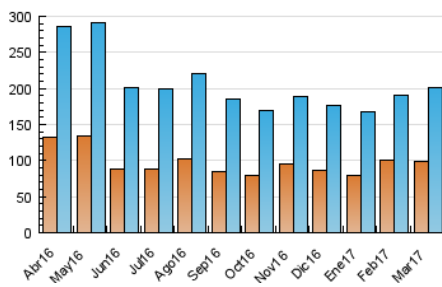

4.3 Por meses

N. únicos / Visitas (x 1000)