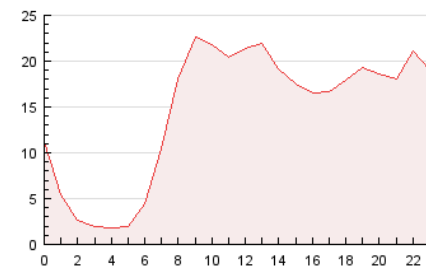

2. Secciones (Nacional)

	PAGINAS	%
HOME	152.010	43.41 %
RESTO	198.137	56.59 %

3. Por día del mes (Nacional)

Día	N. únicos	Visitas	Páginas	Día	N. únicos	Visitas	Páginas	Día	N. únicos	Visitas	Páginas
1	4.107	4.834	8.768	11	3.570	4.293	7.564	21	4.670	5.505	9.562
2	3.825	4.482	8.235	12	7.531	8.669	13.510	22	4.947	5.910	10.614
3	7.453	8.374	12.934	13	6.075	7.068	12.363	23	4.436	5.248	9.722
4	7.118	8.510	15.617	14	4.386	5.158	9.518	24	4.028	4.775	8.531
5	10.596	12.648	24.663	15	4.759	5.641	10.792	25	3.140	3.834	7.096
6	6.471	7.584	16.433	16	6.194	7.299	13.222	26	3.474	4.179	7.608
7	5.225	6.089	10.906	17	4.700	5.370	9.006	27	4.792	5.649	10.186
8	4.786	5.660	10.436	18	3.072	3.689	5.959	28	4.485	5.316	9.391
9	4.306	5.150	10.369	19	3.094	3.720	6.331	29	7.506	8.811	16.058
10	4.489	5.302	9.952	20	4.119	4.970	8.982	30	9.864	11.314	19.376
								31	6.918	8.266	16.443

4. Gráficas (Nacional)

4.1 Por día de la semana (promedio)

N. únicos / Visitas (x 100)

Páginas (x 100)

4.2 Por franja horaria (promedio)

Visitas (x 1000)

Páginas (x 1000)

4.3 Por meses