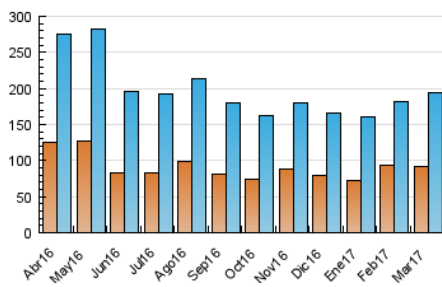

4.3 Por meses

N. únicos / Visitas (x 1000)