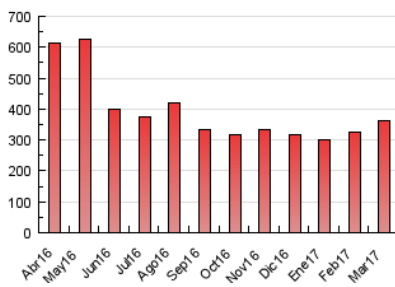

Páginas (x 1000)