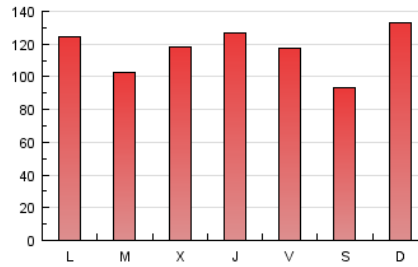

La Tribuna de Ciudad Real.es

1. Cifras totales y promedios (Nacional e Internacional)

MES - AÑO	NAVEGADORES UNICOS	VISITAS	PAGINAS
Marzo - 2017	98.746	201.565	362.739
PROMEDIO DIARIO	5.544	6.502	11.701
PROMEDIO LUNES-VIERNES	5.600	6.541	11.822
PROMEDIO SABADO-DOMINGO	5.382	6.390	11.353
PAGINAS / VISITAS	1,80		
DURACION MEDIA VISITAS	0:03:50		
DURACION MEDIA PAGINAS	0:04:48		

2. Secciones (Nacional e Internacional)

	PAGINAS	%
HOME	155.187	42.78 %
RESTO	207.552	57.22 %

3. Por día del mes (Nacional e Internacional)

Día	N. únicos	Visitas	Páginas	Día	N. únicos	Visitas	Páginas	Día	N. únicos	Visitas	Páginas
1	4.357	5.101	9.098	11	3.771	4.508	7.913	21	4.943	5.802	10.003
2	4.030	4.697	8.518	12	7.779	8.936	13.895	22	5.299	6.275	11.138
3	7.673	8.605	13.243	13	6.281	7.290	12.847	23	4.747	5.580	10.213
4	7.306	8.712	15.977	14	4.574	5.360	9.930	24	4.299	5.059	8.923
5	10.810	12.877	25.069	15	4.979	5.894	11.256	25	3.307	4.017	7.327
6	6.677	7.811	16.862	16	6.445	7.570	13.686	26	3.638	4.354	7.805
7	5.500	6.382	11.371	17	4.896	5.581	9.355	27	5.096	5.974	10.664
8	5.064	5.953	10.914	18	3.213	3.845	6.259	28	4.784	5.631	9.799
9	4.702	5.569	11.021	19	3.232	3.867	6.580	29	7.870	9.194	16.585
10	4.791	5.618	10.440	20	4.374	5.247	9.416	30	10.170	11.640	19.766
								31	7.257	8.616	16.866

4. Gráficas (Nacional e Internacional)

4.1 Por día de la semana (promedio)

N. únicos / Visitas (x 100)

Páginas (x 100)

4.2 Por franja horaria (promedio)

Visitas (x 1000)

Páginas (x 1000)

4.3 Por meses