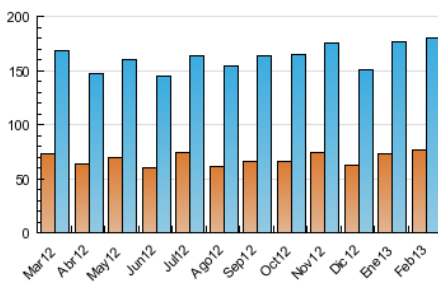

4.3 Por meses

N. únicos / Visitas (x 1000)