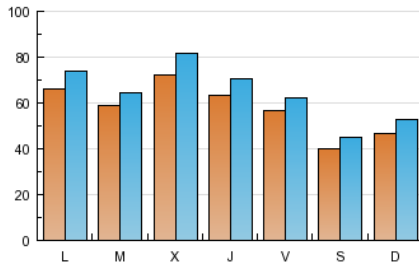

La Tribuna DE CIUDAD REAL digital

1. Cifras totales y promedios (Nacional e Internacional)

MES - AÑO	NAVEGADORES UNICOS	VISITAS	PAGINAS
Febrero - 2013	76.909	180.413	543.866
PROMEDIO DIARIO	5.772	6.443	19.424
PROMEDIO LUNES-VIERNES	6.342	7.070	21.553
PROMEDIO SABADO-DOMINGO	4.346	4.876	14.102
PAGINAS / VISITAS	3,01		
DURACION MEDIA VISITAS	0:06:42		
DURACION MEDIA PAGINAS	0:02:12		

2. Secciones (Nacional e Internacional)

	PAGINAS	%
HOME	237.900	43.74 %
RESTO	305.966	56.26 %

3. Por día del mes (Nacional e Internacional)

Día	N. únicos	Visitas	Páginas	Día	N. únicos	Visitas	Páginas	Día	N. únicos	Visitas	Páginas
1	5.641	6.231	17.917	11	6.345	7.101	21.131	21	5.530	6.103	20.210
2	3.878	4.308	12.665	12	6.414	7.029	18.674	22	5.314	5.810	17.139
3	4.214	4.722	14.041	13	5.973	6.570	17.550	23	4.077	4.526	12.945
4	6.731	7.622	22.032	14	5.492	6.023	18.460	24	4.705	5.283	15.061
5	5.847	6.402	18.072	15	5.157	5.661	15.722	25	6.058	6.700	18.244
6	11.929	14.076	45.981	16	3.800	4.222	11.624	26	5.366	5.854	17.156
7	7.897	8.913	31.280	17	5.004	5.697	16.716	27	5.419	5.968	15.449
8	6.486	7.210	22.570	18	7.301	8.164	35.566	28	6.454	7.285	20.000
9	4.321	4.837	13.441	19	5.929	6.539	19.948				
10	4.768	5.409	16.323	20	5.559	6.148	17.949				

4. Gráficas (Nacional e Internacional)

4.1 Por día de la semana (promedio)

N. únicos / Visitas (x 100)

Páginas (x 100)

4.2 Por franja horaria (promedio)

Visitas (x 1000)

Páginas (x 1000)

4.3 Por meses