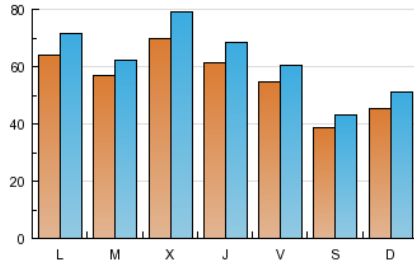

La Tribuna DE CIUDAD REAL digital

1. Cifras totales y promedios (Nacional)

MES - AÑO	NAVEGADORES UNICOS	VISITAS	PAGINAS
Febrero - 2013	73.203	174.322	530.645
PROMEDIO DIARIO	5.576	6.226	18.952
PROMEDIO LUNES-VIERNES	6.131	6.836	21.030
PROMEDIO SABADO-DOMINGO	4.186	4.699	13.755
PAGINAS / VISITAS	3,04		
DURACION MEDIA VISITAS	0:06:41		
DURACION MEDIA PAGINAS	0:02:10		

2. Secciones (Nacional)

	PAGINAS	%
HOME	233.050	43.92 %
RESTO	297.595	56.08 %

3. Por día del mes (Nacional)

Día	N. únicos	Visitas	Páginas	Día	N. únicos	Visitas	Páginas	Día	N. únicos	Visitas	Páginas
1	5.474	6.043	17.491	11	6.123	6.849	20.616	21	5.354	5.906	19.707
2	3.750	4.164	12.311	12	6.186	6.776	18.180	22	5.139	5.623	16.756
3	4.069	4.561	13.701	13	5.750	6.323	17.117	23	3.916	4.352	12.629
4	6.529	7.401	21.556	14	5.321	5.836	18.113	24	4.548	5.113	14.746
5	5.636	6.170	17.639	15	4.988	5.471	15.343	25	5.861	6.479	17.778
6	11.544	13.620	44.691	16	3.668	4.077	11.326	26	5.170	5.653	16.654
7	7.643	8.625	30.495	17	4.865	5.539	16.425	27	5.235	5.761	15.011
8	6.269	6.969	22.049	18	7.079	7.929	34.941	28	6.252	7.053	19.424
9	4.079	4.580	12.979	19	5.730	6.321	19.530				
10	4.593	5.208	15.921	20	5.343	5.920	17.516				

4. Gráficas (Nacional)

4.1 Por día de la semana (promedio)

N. únicos / Visitas (x 100)

Páginas (x 100)

4.2 Por franja horaria (promedio)

Visitas (x 1000)

Páginas (x 1000)

4.3 Por meses