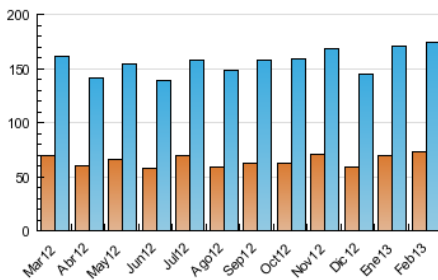

4.3 Por meses

N. únicos / Visitas (x 1000)