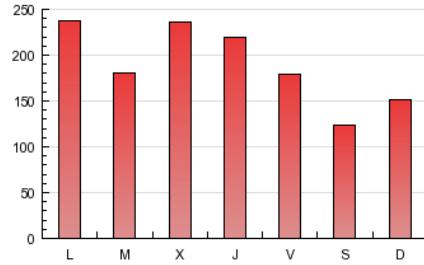

La Tribuna DE CIUDAD REAL digital

1. Cifras totales y promedios (Nacional)

MES - AÑO	NAVEGADORES UNICOS	VISITAS	PAGINAS
Febrero - 2013	73.203	174.322	530.645
PROMEDIO DIARIO	5.576	6.226	18.952
PROMEDIO LUNES-VIERNES	6.131	6.836	21.030
PROMEDIO SABADO-DOMINGO	4.186	4.699	13.755
PAGINAS / VISITAS	3,04		
DURACION MEDIA VISITAS	0:06:41		
DURACION MEDIA PAGINAS	0:02:10		

2. Secciones (Nacional)

	PAGINAS	%
HOME	233.050	43.92 %
RESTO	297.595	56.08 %

3. Por día del mes (Nacional)

Día	N. únicos	Visitas	Páginas	Día	N. únicos	Visitas	Páginas	Día	N. únicos	Visitas	Páginas
1	5.474	6.043	17.491	11	6.123	6.849	20.616	21	5.354	5.906	19.707
2	3.750	4.164	12.311	12	6.186	6.776	18.180	22	5.139	5.623	16.756
3	4.069	4.561	13.701	13	5.750	6.323	17.117	23	3.916	4.352	12.629
4	6.529	7.401	21.556	14	5.321	5.836	18.113	24	4.548	5.113	14.746
5	5.636	6.170	17.639	15	4.988	5.471	15.343	25	5.861	6.479	17.778
6	11.544	13.620	44.691	16	3.668	4.077	11.326	26	5.170	5.653	16.654
7	7.643	8.625	30.495	17	4.865	5.539	16.425	27	5.235	5.761	15.011
8	6.269	6.969	22.049	18	7.079	7.929	34.941	28	6.252	7.053	19.424
9	4.079	4.580	12.979	19	5.730	6.321	19.530				
10	4.593	5.208	15.921	20	5.343	5.920	17.516				

4. Gráficas (Nacional)

4.1 Por día de la semana (promedio)

N. únicos / Visitas (x 100)

Páginas (x 100)

4.2 Por franja horaria (promedio)

Visitas (x 1000)

Páginas (x 1000)

4.3 Por meses