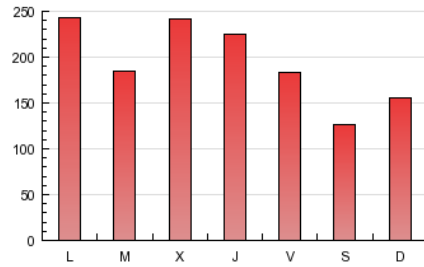

La Tribuna DE CIUDAD REAL digital

1. Cifras totales y promedios (Nacional e Internacional)

MES - AÑO	NAVEGADORES UNICOS	VISITAS	PAGINAS
Febrero - 2013	76.909	180.413	543.866
PROMEDIO DIARIO	5.772	6.443	19.424
PROMEDIO LUNES-VIERNES	6.342	7.070	21.553
PROMEDIO SABADO-DOMINGO	4.346	4.876	14.102
PAGINAS / VISITAS	3,01		
DURACION MEDIA VISITAS	0:06:42		
DURACION MEDIA PAGINAS	0:02:12		

2. Secciones (Nacional e Internacional)

	PAGINAS	%
HOME	237.900	43.74 %
RESTO	305.966	56.26 %

3. Por día del mes (Nacional e Internacional)

Día	N. únicos	Visitas	Páginas	Día	N. únicos	Visitas	Páginas	Día	N. únicos	Visitas	Páginas
1	5.641	6.231	17.917	11	6.345	7.101	21.131	21	5.530	6.103	20.210
2	3.878	4.308	12.665	12	6.414	7.029	18.674	22	5.314	5.810	17.139
3	4.214	4.722	14.041	13	5.973	6.570	17.550	23	4.077	4.526	12.945
4	6.731	7.622	22.032	14	5.492	6.023	18.460	24	4.705	5.283	15.061
5	5.847	6.402	18.072	15	5.157	5.661	15.722	25	6.058	6.700	18.244
6	11.929	14.076	45.981	16	3.800	4.222	11.624	26	5.366	5.854	17.156
7	7.897	8.913	31.280	17	5.004	5.697	16.716	27	5.419	5.968	15.449
8	6.486	7.210	22.570	18	7.301	8.164	35.566	28	6.454	7.285	20.000
9	4.321	4.837	13.441	19	5.929	6.539	19.948				
10	4.768	5.409	16.323	20	5.559	6.148	17.949				

4. Gráficas (Nacional e Internacional)

4.1 Por día de la semana (promedio)

N. únicos / Visitas (x 100)

Páginas (x 100)

4.2 Por franja horaria (promedio)

Visitas (x 1000)

Páginas (x 1000)

4.3 Por meses