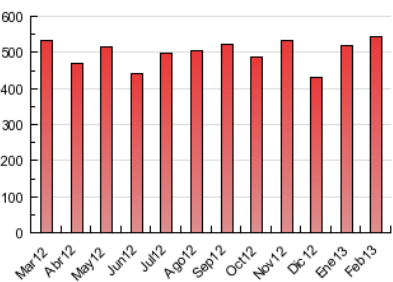

Páginas (x 1000)