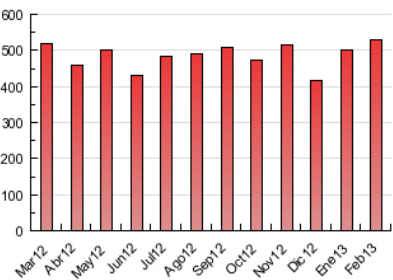

Páginas (x 1000)