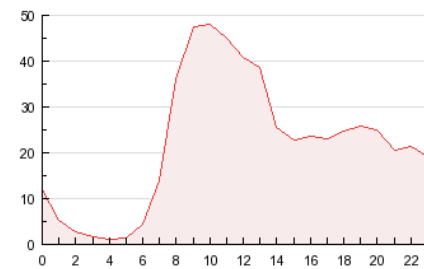

2. Secciones (Nacional)

	PAGINAS	%
HOME	233.050	43.92 %
RESTO	297.595	56.08 %

3. Por día del mes (Nacional)

Día	N. únicos	Visitas	Páginas	Día	N. únicos	Visitas	Páginas	Día	N. únicos	Visitas	Páginas
1	5.474	6.043	17.491	11	6.123	6.849	20.616	21	5.354	5.906	19.707
2	3.750	4.164	12.311	12	6.186	6.776	18.180	22	5.139	5.623	16.756
3	4.069	4.561	13.701	13	5.750	6.323	17.117	23	3.916	4.352	12.629
4	6.529	7.401	21.556	14	5.321	5.836	18.113	24	4.548	5.113	14.746
5	5.636	6.170	17.639	15	4.988	5.471	15.343	25	5.861	6.479	17.778
6	11.544	13.620	44.691	16	3.668	4.077	11.326	26	5.170	5.653	16.654
7	7.643	8.625	30.495	17	4.865	5.539	16.425	27	5.235	5.761	15.011
8	6.269	6.969	22.049	18	7.079	7.929	34.941	28	6.252	7.053	19.424
9	4.079	4.580	12.979	19	5.730	6.321	19.530				
10	4.593	5.208	15.921	20	5.343	5.920	17.516				

4. Gráficas (Nacional)

4.1 Por día de la semana (promedio)

N. únicos / Visitas (x 100)

Páginas (x 100)

4.2 Por franja horaria (promedio)

Visitas (x 1000)

Páginas (x 1000)

4.3 Por meses