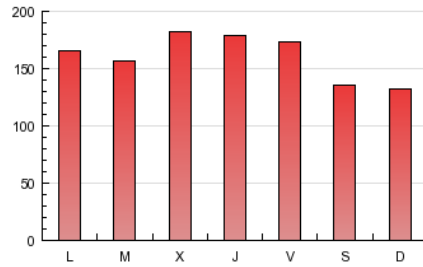

#### 3. Por día del mes (Nacional)

Día	N. únicos	Visitas	Páginas	Día	N. únicos	Visitas	Páginas	Día	N. únicos	Visitas	Páginas
1	3.114	3.464	7.776	11	5.199	5.704	16.471	21	5.600	6.203	17.968
2	4.668	5.204	14.873	12	3.746	4.139	12.245	22	6.006	6.668	18.904
3	4.456	4.931	15.566	13	3.970	4.412	12.118	23	5.321	5.875	17.805
4	4.370	4.793	12.825	14	5.638	6.207	17.254	24	5.532	6.091	18.387
5	4.407	4.879	13.716	15	5.337	5.864	17.580	25	5.211	5.759	16.992
6	3.822	4.294	14.499	16	5.363	5.885	17.869	26	3.781	4.174	12.417
7	4.594	5.091	14.267	17	5.700	6.312	17.890	27	3.956	4.411	12.233
8	5.454	6.060	16.545	18	6.211	6.930	23.018	28	5.535	6.102	16.868
9	6.147	6.876	23.711	19	4.535	5.135	16.044	29	5.745	6.364	17.719
10	5.658	6.290	20.464	20	4.215	4.702	14.167	30	5.376	5.928	17.118
								31	5.293	5.890	16.966

4. Gráficas (Nacional)

4.1 Por día de la semana (promedio)

N. únicos / Visitas (x 100)

Páginas (x 100)

4.2 Por franja horaria (promedio)

Visitas (x 1000)

Páginas (x 1000)

4.3 Por meses