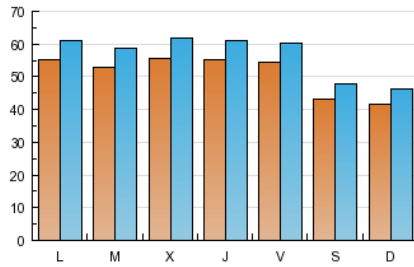

4. Gráficas (Nacional e Internacional)

4.1 Por día de la semana (promedio)

N. únicos / Visitas (x 100)