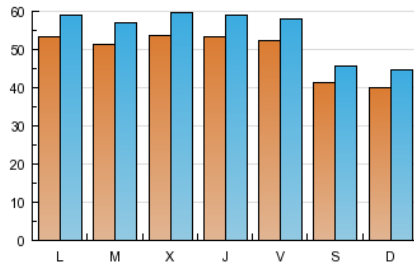

4. Gráficas (Nacional)

4.1 Por día de la semana (promedio)

N. únicos / Visitas (x 100)