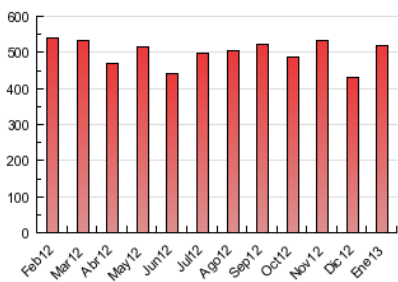

Páginas (x 1000)