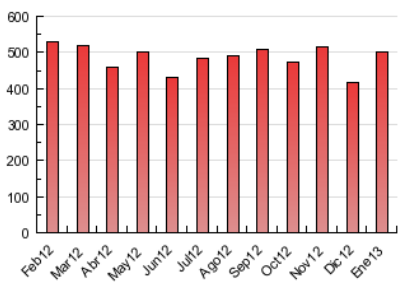

Páginas (x 1000)