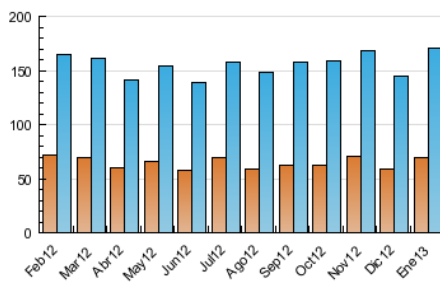

#### 3. Por día del mes (Nacional)

Día	N. únicos	Visitas	Páginas	Día	N. únicos	Visitas	Páginas	Día	N. únicos	Visitas	Páginas
1	3.114	3.464	7.776	11	5.199	5.704	16.471	21	5.600	6.203	17.968
2	4.668	5.204	14.873	12	3.746	4.139	12.245	22	6.006	6.668	18.904
3	4.456	4.931	15.566	13	3.970	4.412	12.118	23	5.321	5.875	17.805
4	4.370	4.793	12.825	14	5.638	6.207	17.254	24	5.532	6.091	18.387
5	4.407	4.879	13.716	15	5.337	5.864	17.580	25	5.211	5.759	16.992
6	3.822	4.294	14.499	16	5.363	5.885	17.869	26	3.781	4.174	12.417
7	4.594	5.091	14.267	17	5.700	6.312	17.890	27	3.956	4.411	12.233
8	5.454	6.060	16.545	18	6.211	6.930	23.018	28	5.535	6.102	16.868
9	6.147	6.876	23.711	19	4.535	5.135	16.044	29	5.745	6.364	17.719
10	5.658	6.290	20.464	20	4.215	4.702	14.167	30	5.376	5.928	17.118
								31	5.293	5.890	16.966

4. Gráficas (Nacional)

4.1 Por día de la semana (promedio)

N. únicos / Visitas (x 100)

Páginas (x 100)

4.2 Por franja horaria (promedio)

Visitas (x 1000)

Páginas (x 1000)

4.3 Por meses

N. únicos / Visitas (x 1000)

Páginas (x 1000)