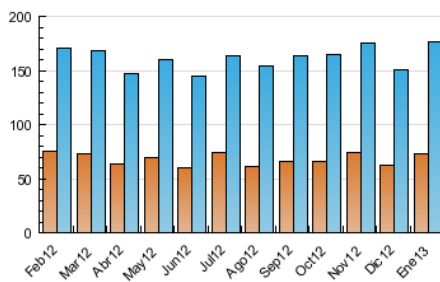

4.3 Por meses

N. únicos / Visitas (x 1000)