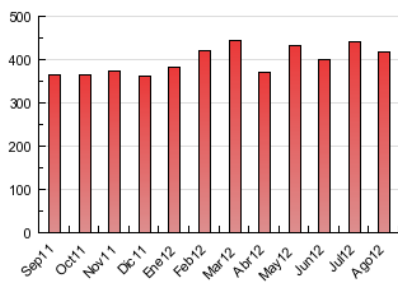

Páginas (x 1000)