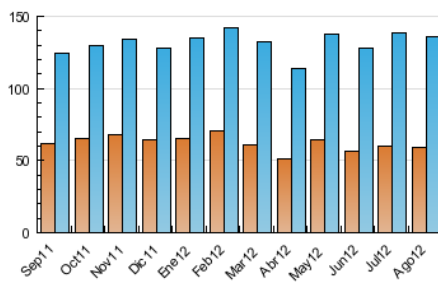

4.3 Por meses

N. únicos / Visitas (x 1000)