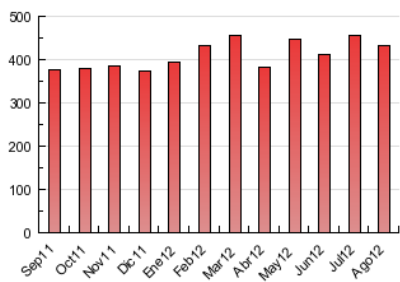

Páginas (x 1000)