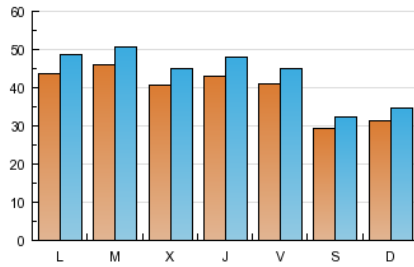

4. Gráficas (Nacional)

4.1 Por día de la semana (promedio)

N. únicos / Visitas (x 100)