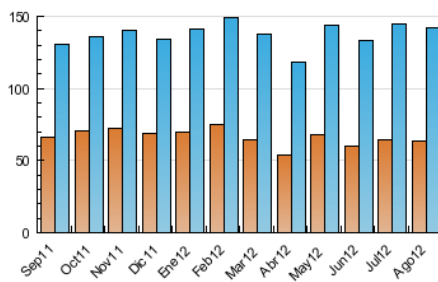

4.3 Por meses

N. únicos / Visitas (x 1000)