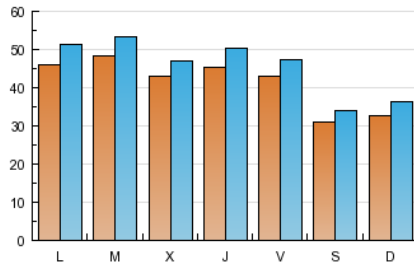

2. Secciones (Nacional e Internacional)

| | PAGINAS | % |
|--------------|---------|---------|
| HOME | 151.648 | 34.98 % |
| RESTO | 281.852 | 65.02 % |

3. Por día del mes (Nacional e Internacional)

| Día | N. únicos | Visitas | Páginas | Día | N. únicos | Visitas | Páginas | Día | N. únicos | Visitas | Páginas |
|-----|-----------|---------|---------|-----|-----------|---------|---------|-----|-----------|---------|---------|
| 1 | 4.319 | 4.769 | 14.394 | 11 | 3.018 | 3.350 | 9.744 | 21 | 5.173 | 5.695 | 17.548 |
| 2 | 4.515 | 5.090 | 17.103 | 12 | 3.257 | 3.617 | 10.513 | 22 | 4.803 | 5.298 | 16.216 |
| 3 | 4.269 | 4.678 | 15.190 | 13 | 4.236 | 4.711 | 13.756 | 23 | 4.966 | 5.504 | 16.734 |
| 4 | 2.978 | 3.285 | 10.041 | 14 | 4.094 | 4.510 | 14.153 | 24 | 4.447 | 4.873 | 15.161 |
| 5 | 3.192 | 3.581 | 9.817 | 15 | 3.292 | 3.662 | 11.393 | 25 | 3.336 | 3.671 | 10.125 |
| 6 | 4.312 | 4.778 | 13.365 | 16 | 3.926 | 4.348 | 13.273 | 26 | 3.445 | 3.788 | 10.912 |
| 7 | 4.334 | 4.746 | 14.734 | 17 | 3.939 | 4.313 | 13.173 | 27 | 5.094 | 5.653 | 16.581 |
| 8 | 4.402 | 4.824 | 14.169 | 18 | 3.044 | 3.325 | 10.250 | 28 | 5.790 | 6.327 | 17.129 |
| 9 | 4.152 | 4.613 | 15.146 | 19 | 3.210 | 3.558 | 10.353 | 29 | 4.629 | 5.029 | 13.898 |
| 10 | 4.289 | 4.767 | 14.885 | 20 | 4.823 | 5.399 | 17.869 | 30 | 5.152 | 5.690 | 19.783 |
| | | | | | | | | 31 | 4.638 | 5.021 | 16.092 |

4. Gráficas (Nacional e Internacional)

4.1 Por día de la semana (promedio)

N. únicos / Visitas (x 100)

Páginas (x 100)

4.2 Por franja horaria (promedio)

Visitas (x 1000)

Páginas (x 1000)

4.3 Por meses